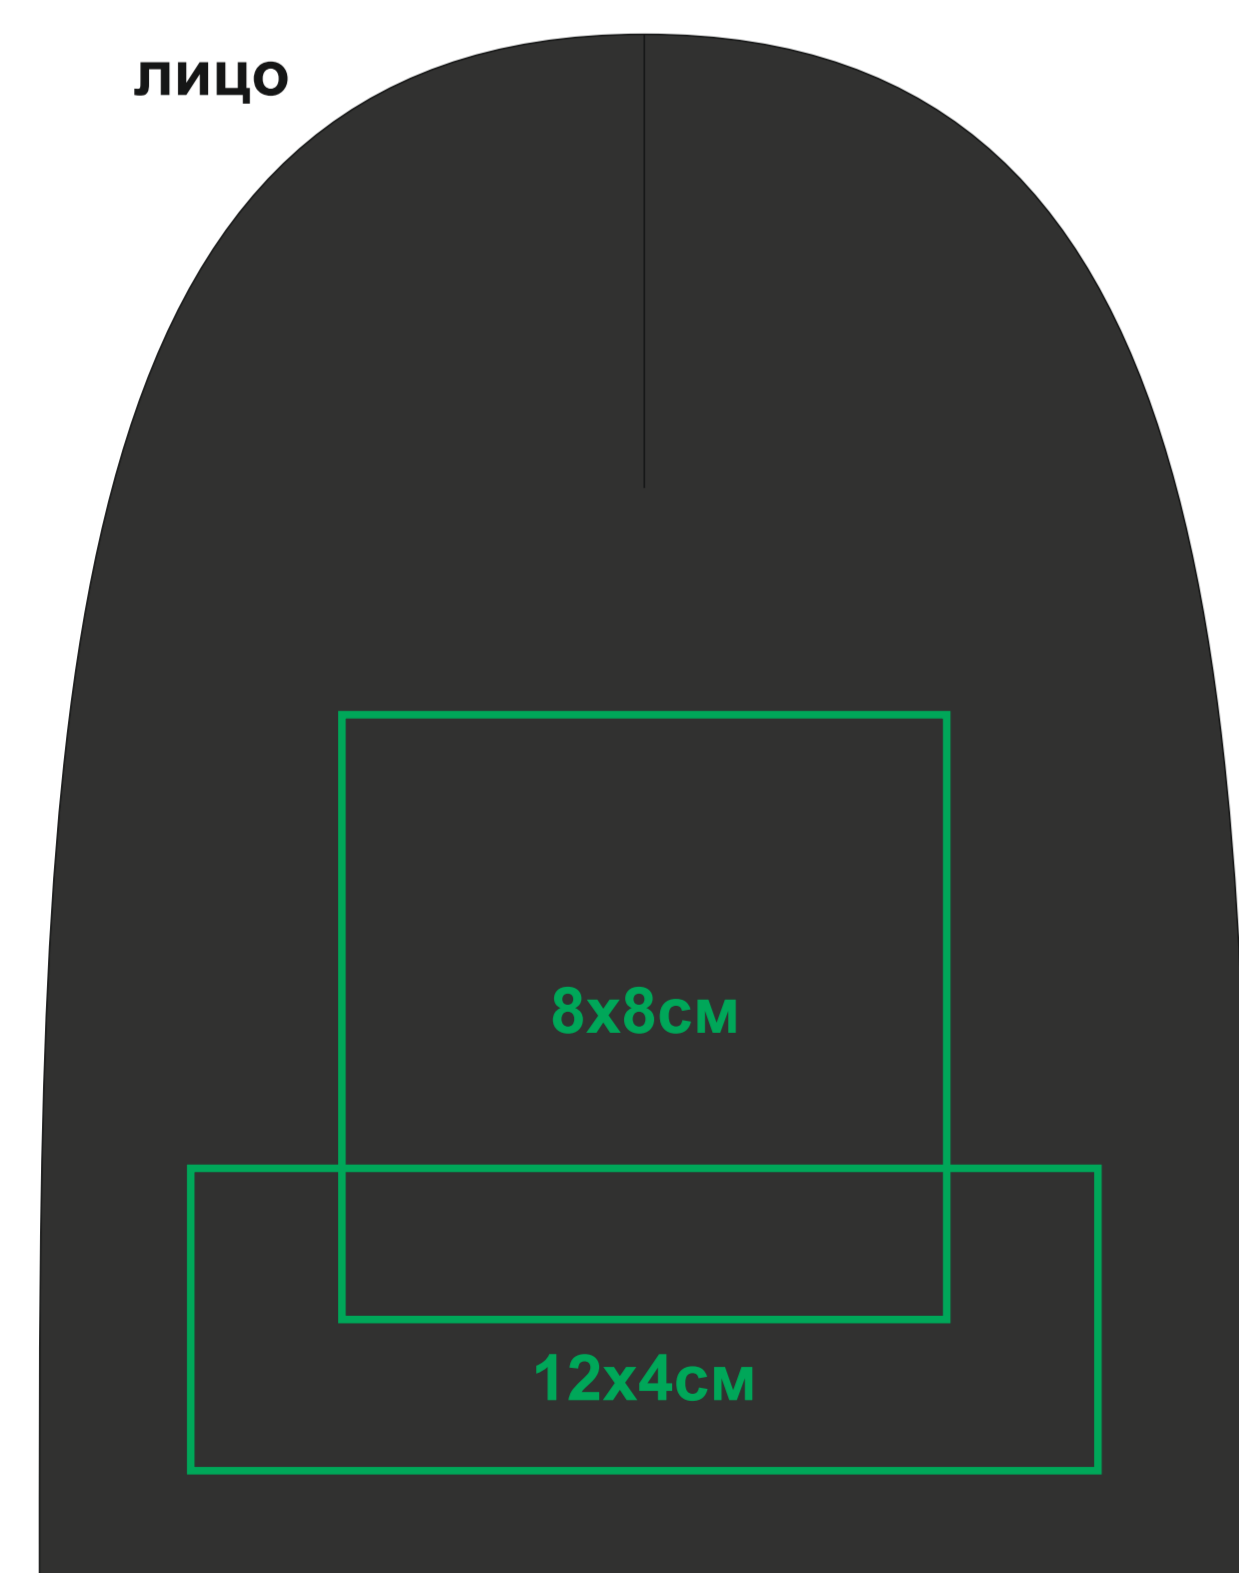

Шапка детская KID YALA, вязанная, 100% органический хлопок

Артикул: 25505

Метод: **вышивка**, вышивка шеврона

25505.08

лицо

оборот

25505.10

лицо

оборот

25505.18

лицо

оборот

25505.23

лицо

оборот

25505.24

лицо

оборот

25505.25

лицо

оборот

25505.35

лицо

оборот