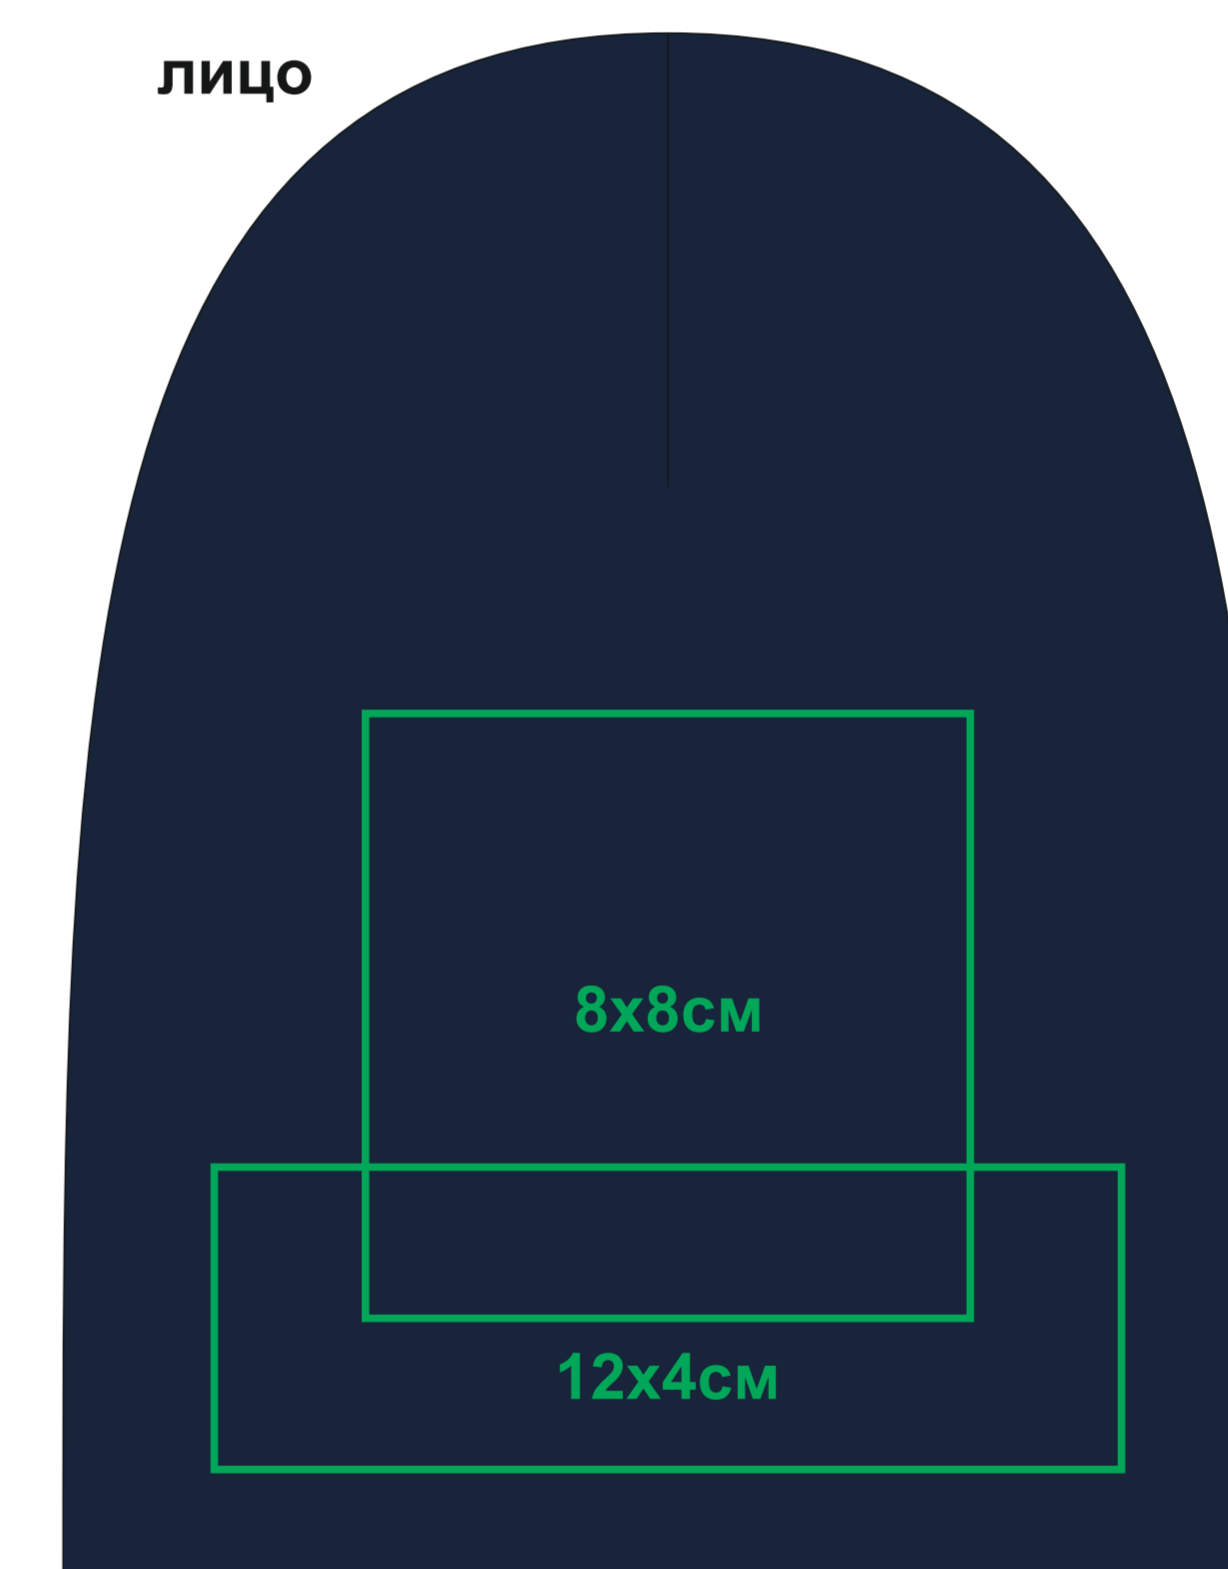

Шапка детская KID YALA, вязанная, 100% органический хлопок

Артикул: 25505

Метод: **вышивка**, вышивка шеврона

25505.08

лицо

оборот

25505.10

лицо

оборот

25505.18

лицо

оборот

25505.23

лицо

оборот

25505.24

лицо

оборот

25505.25

лицо

оборот

25505.35

лицо

оборот