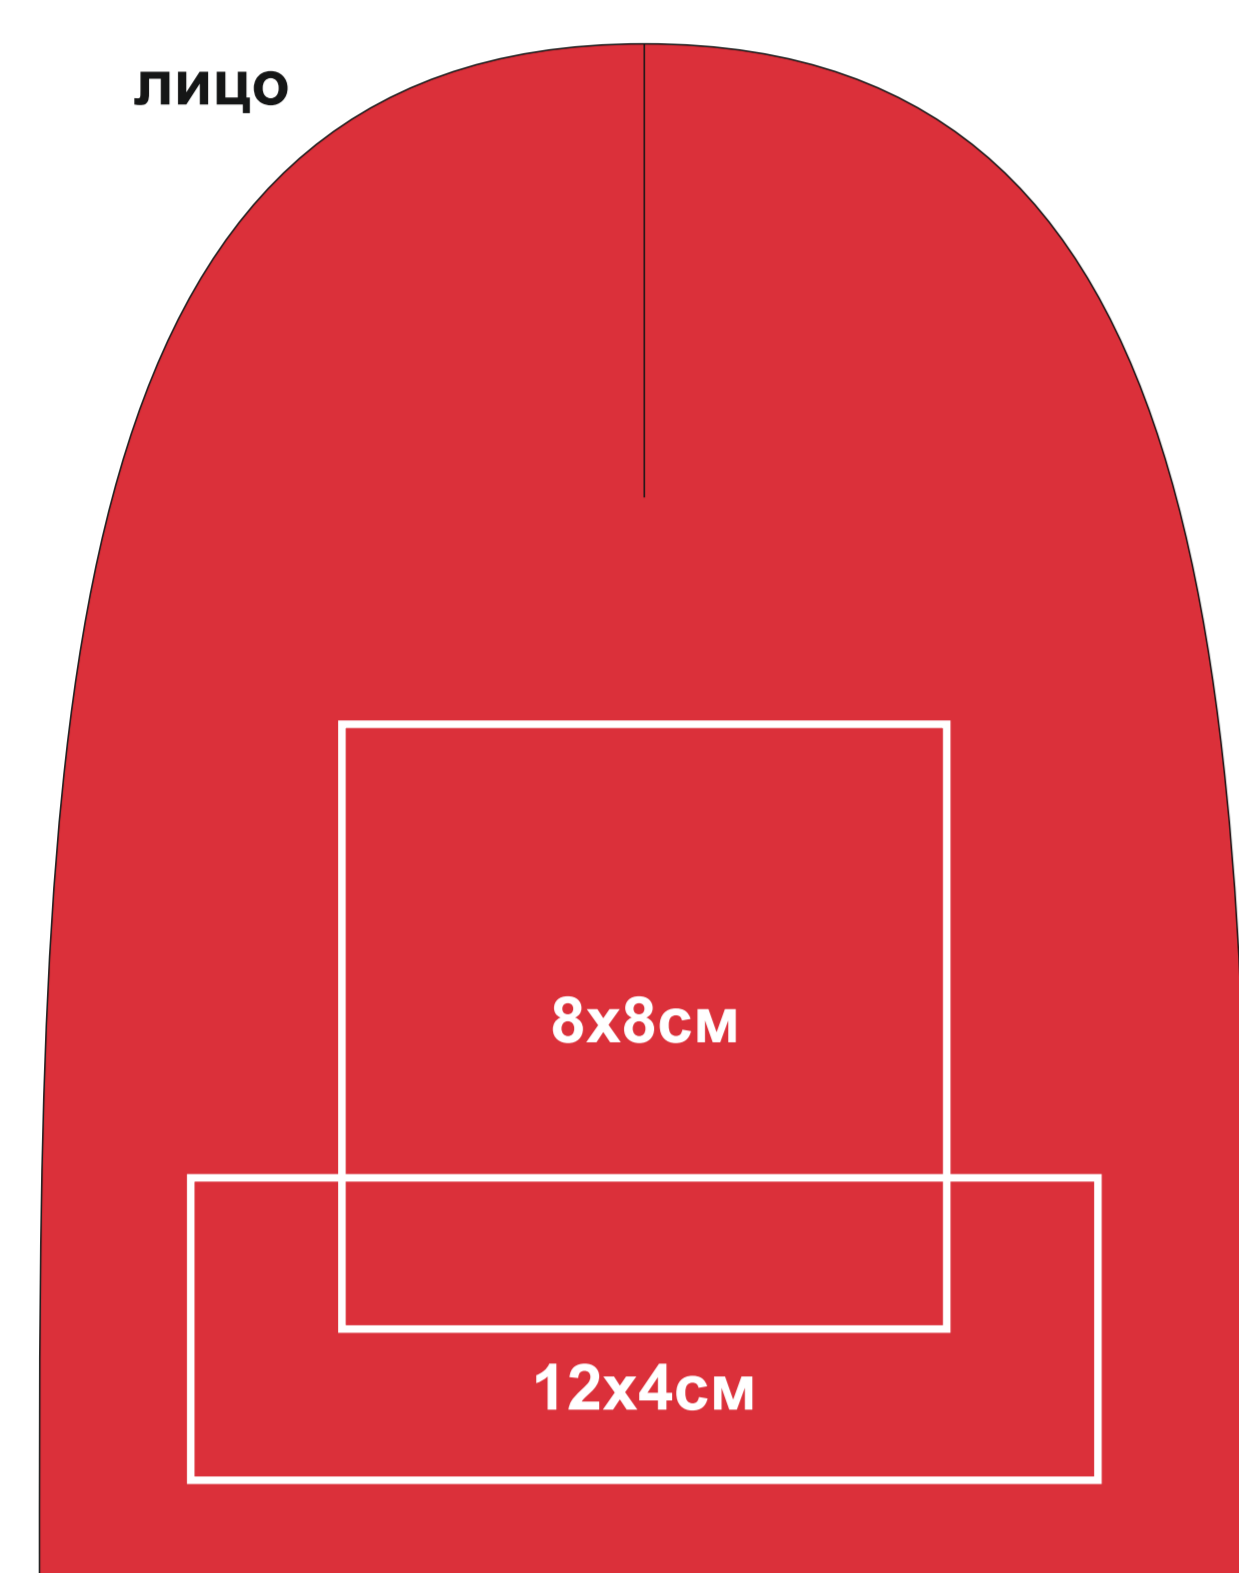

Шапка детская KID YALA, вязанная, 100% органический хлопок

Артикул: 25505

Метод: **вышивка**, вышивка шеврона

25505.08

лицо

оборот

25505.10

лицо

оборот

25505.18

лицо

оборот

25505.23

лицо

оборот

25505.24

лицо

оборот

25505.25

лицо

оборот

25505.35

лицо

оборот