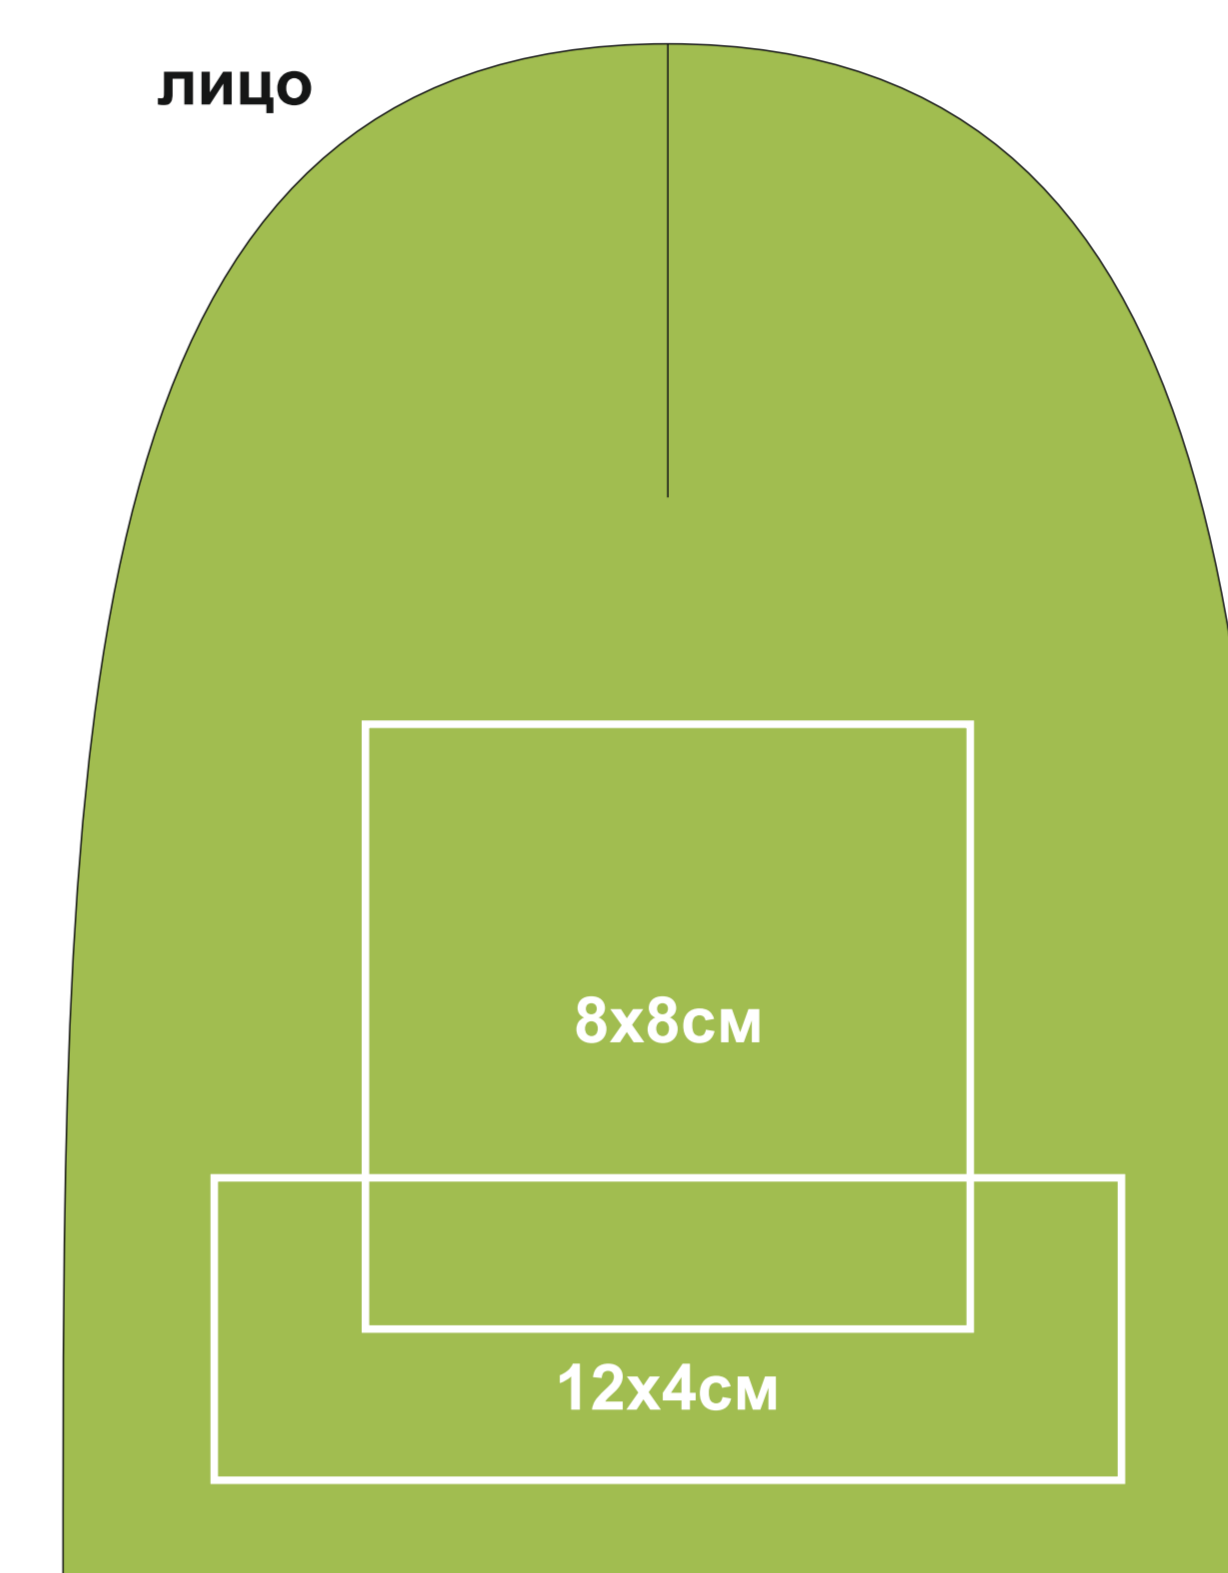

Шапка детская KID YALA, вязанная, 100% органический хлопок

Артикул: 25505

Метод: **вышивка**, вышивка шеврона

25505.08

лицо

оборот

25505.10

лицо

оборот

25505.18

лицо

оборот

25505.23

лицо

оборот

25505.24

лицо

оборот

25505.25

лицо

оборот

25505.35

лицо

оборот