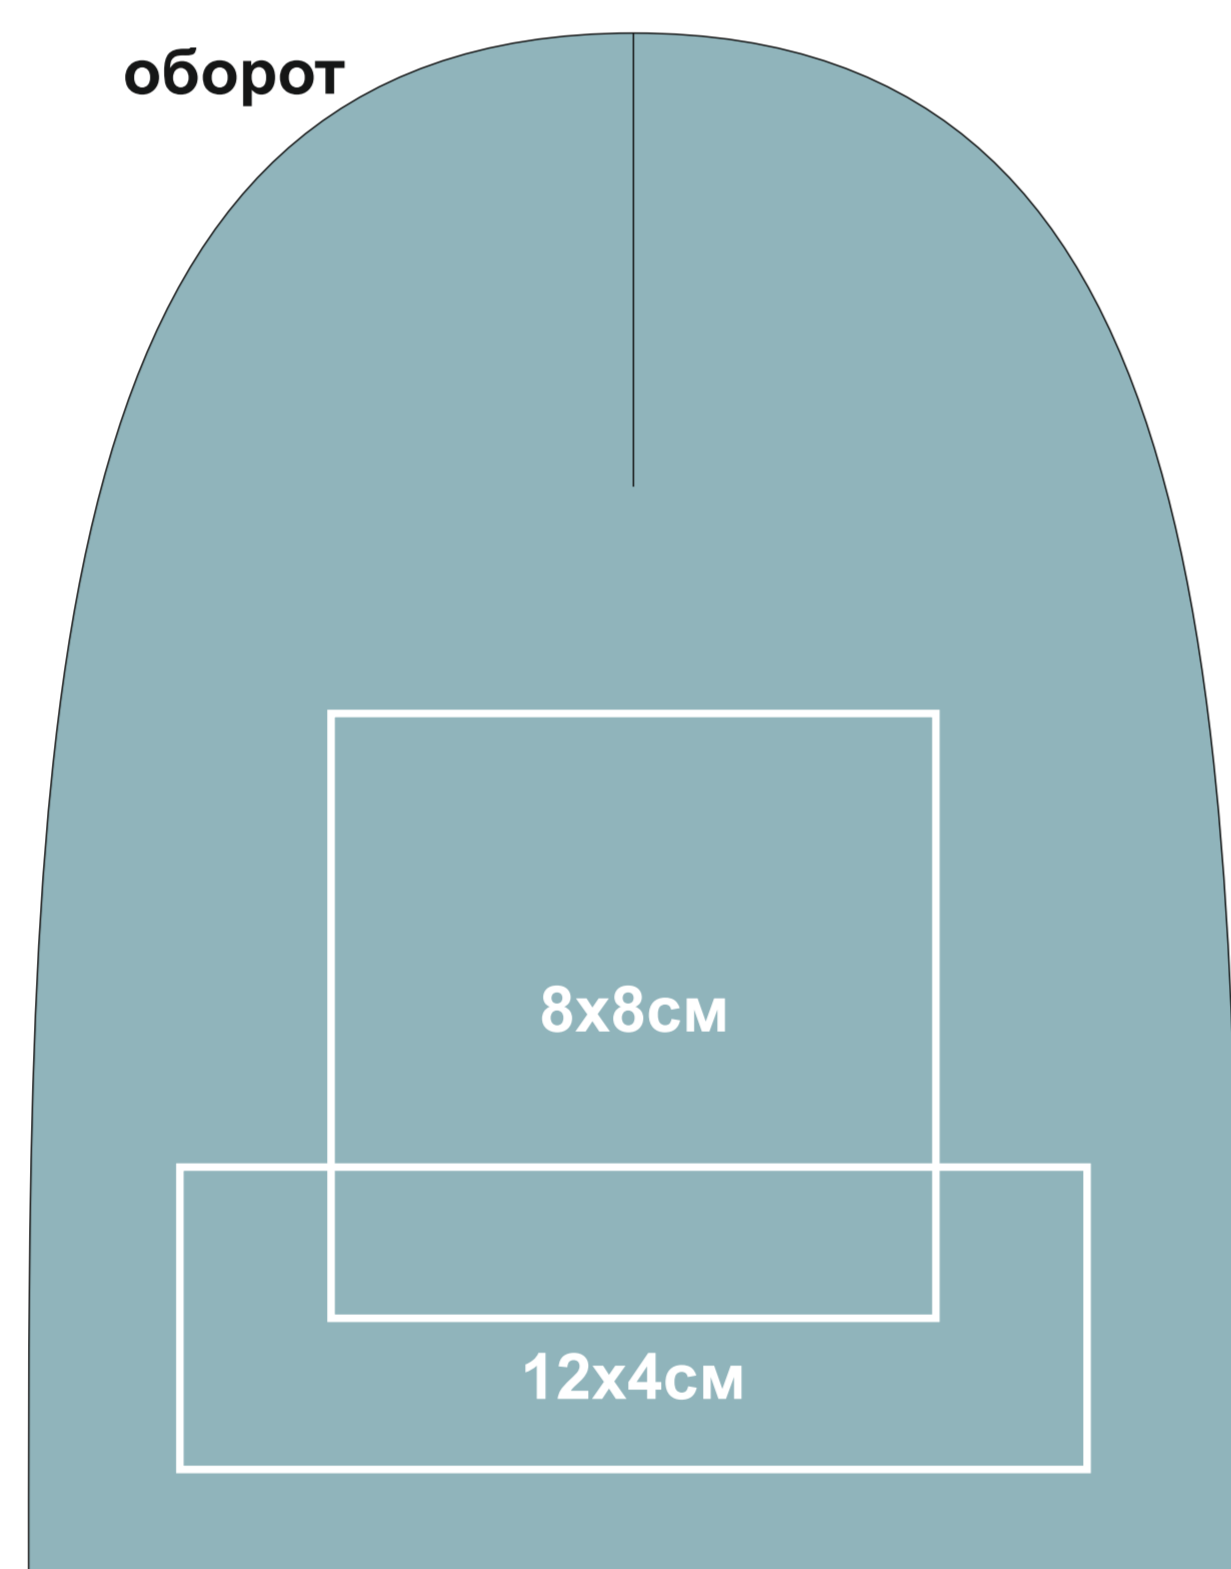

Шапка детская KID YALA, вязанная, 100% органический хлопок

Артикул: 25505

Метод: **вышивка**, вышивка шеврона

25505.08

лицо

оборот

25505.10

лицо

оборот

25505.18

лицо

оборот

25505.23

лицо

оборот

25505.24

лицо

оборот

25505.25

лицо

оборот

25505.35

лицо

оборот