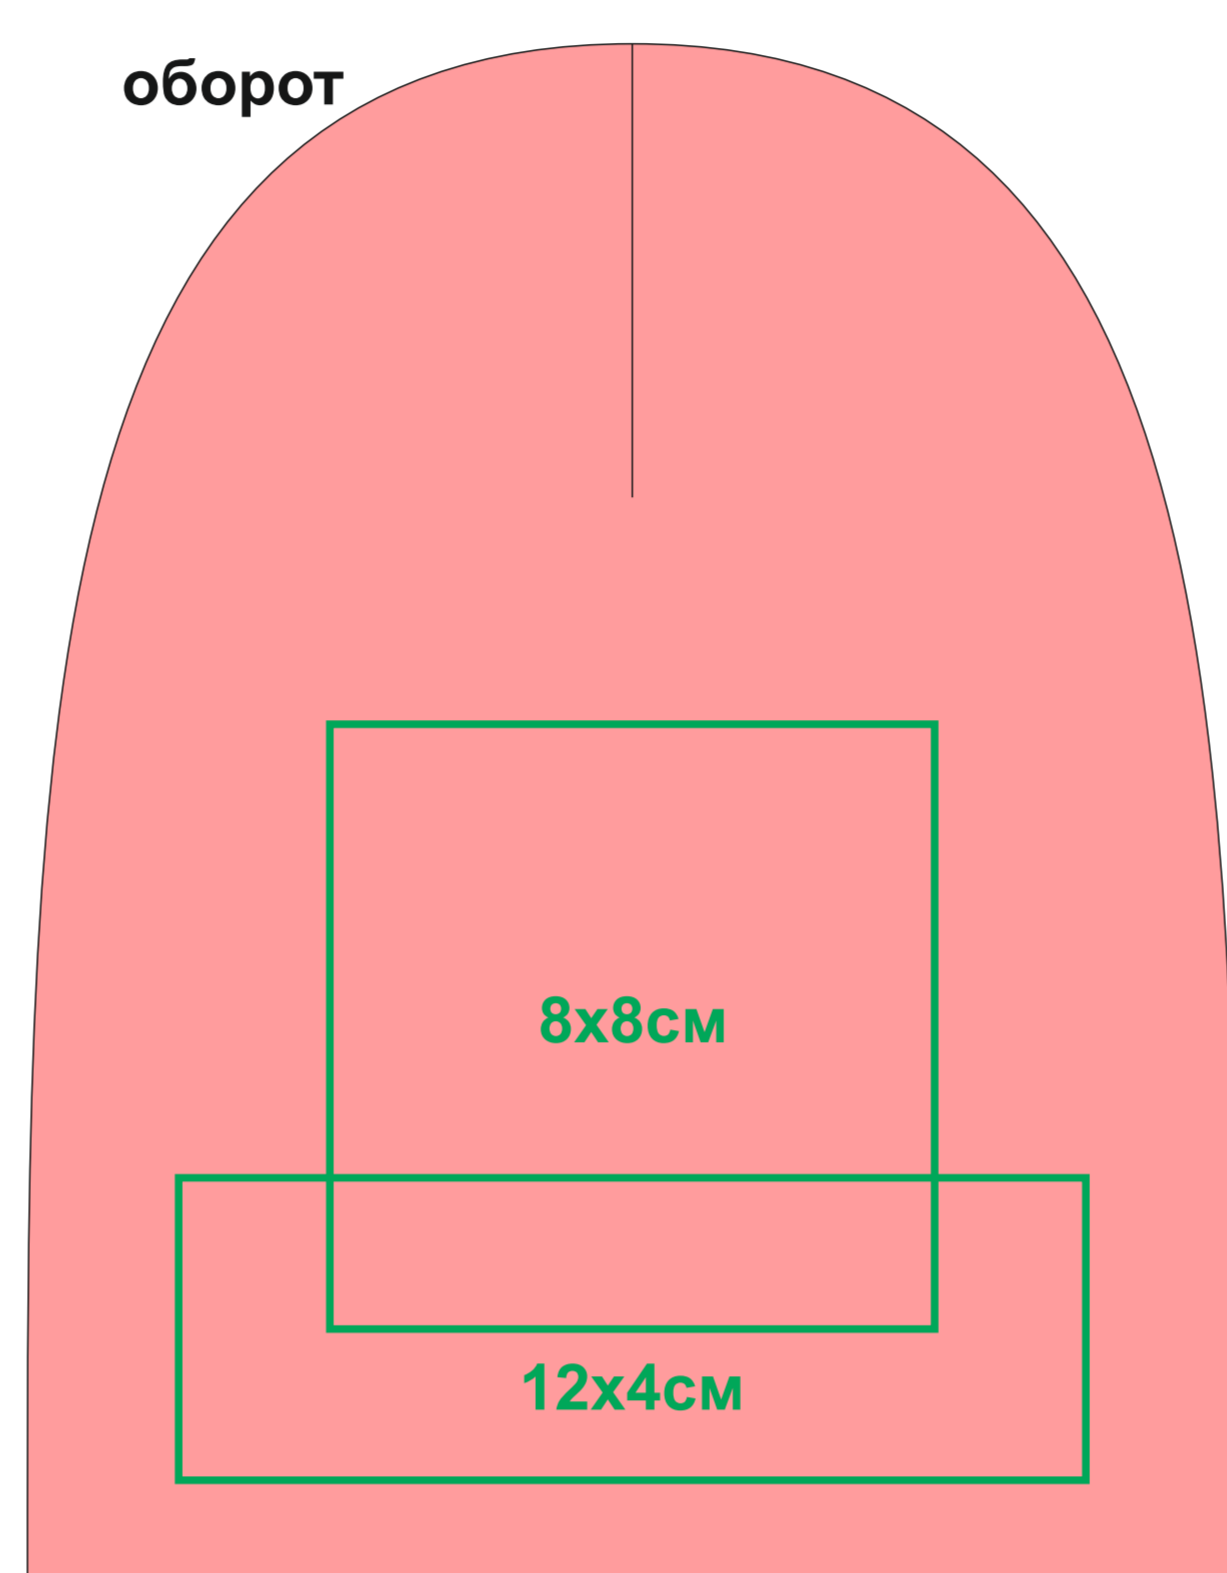

Шапка детская KID YALA, вязанная, 100% органический хлопок

Артикул: 25505

Метод: **вышивка**, вышивка шеврона

25505.08

лицо

оборот

25505.10

лицо

оборот

25505.18

лицо

оборот

25505.23

лицо

оборот

25505.24

лицо

оборот

25505.25

лицо

оборот

25505.35

лицо

оборот