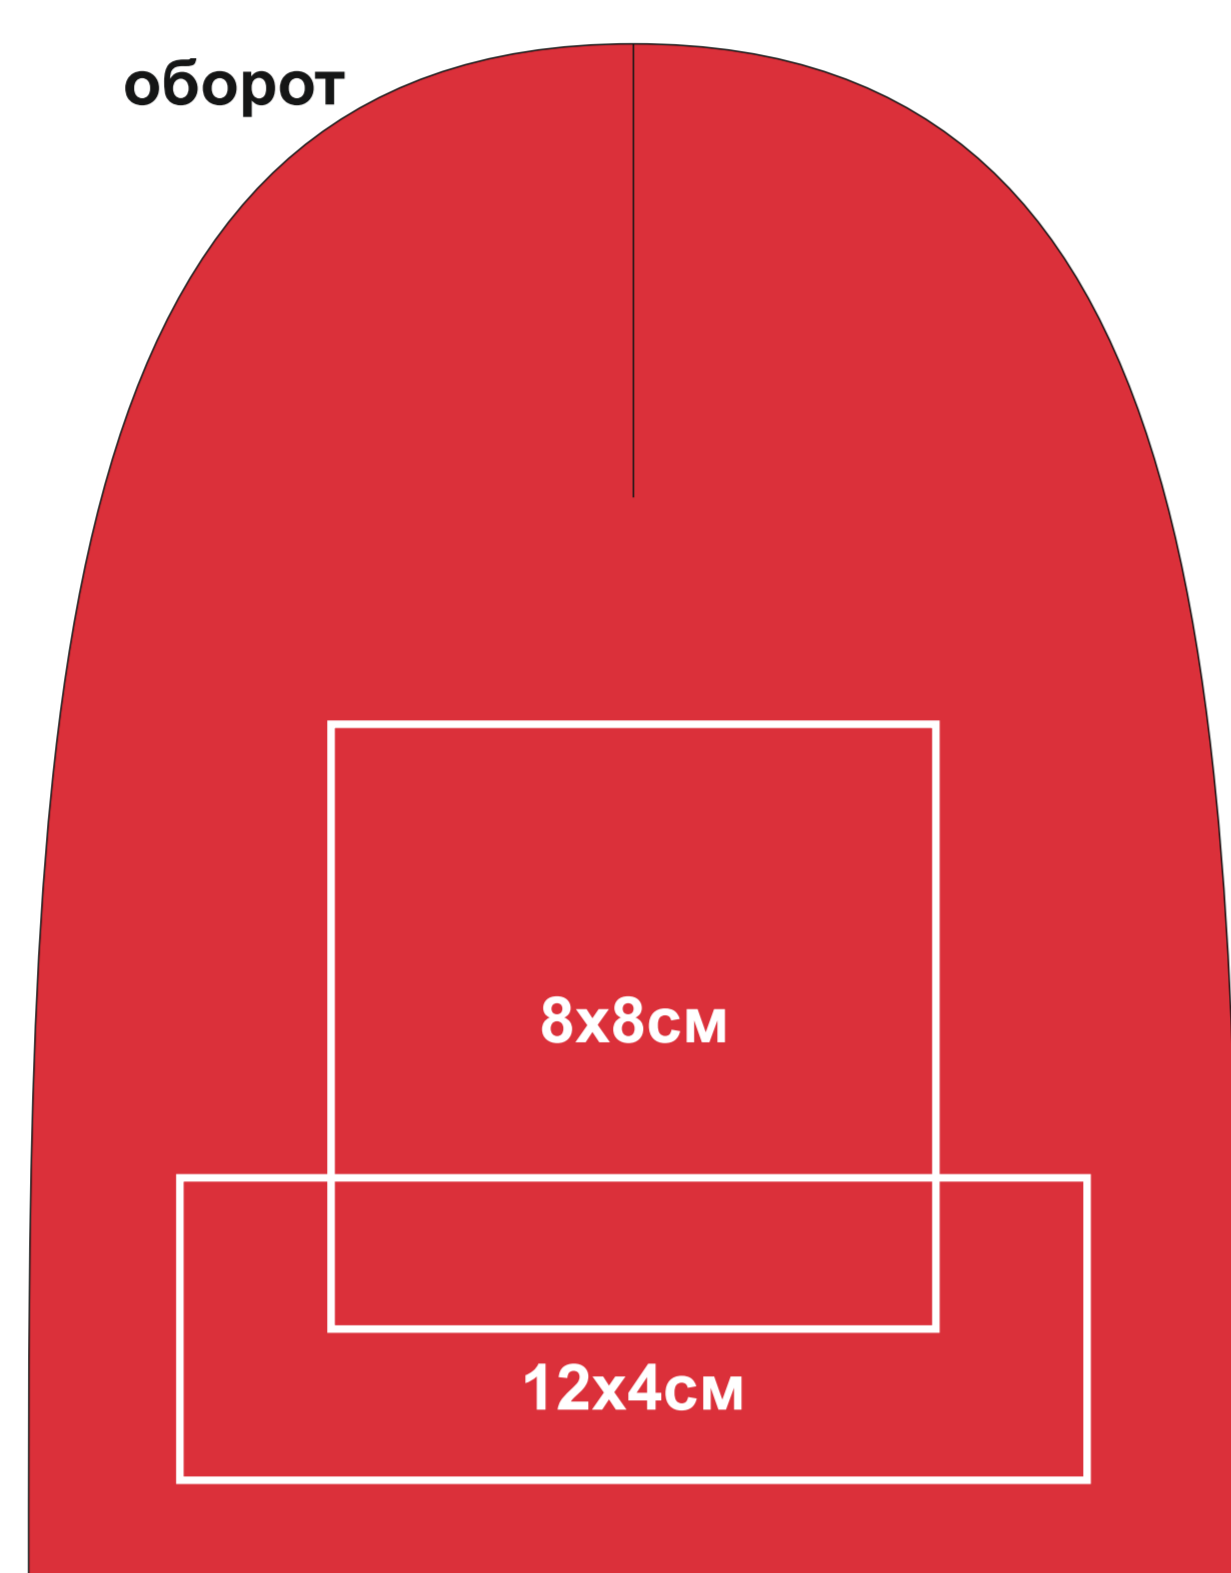

Шапка детская KID YALA, вязанная, 100% органический хлопок

Артикул: 25505

Метод: **вышивка**, вышивка шеврона

25505.08

лицо

оборот

25505.10

лицо

оборот

25505.18

лицо

оборот

25505.23

лицо

оборот

25505.24

лицо

оборот

25505.25

лицо

оборот

25505.35

лицо

оборот