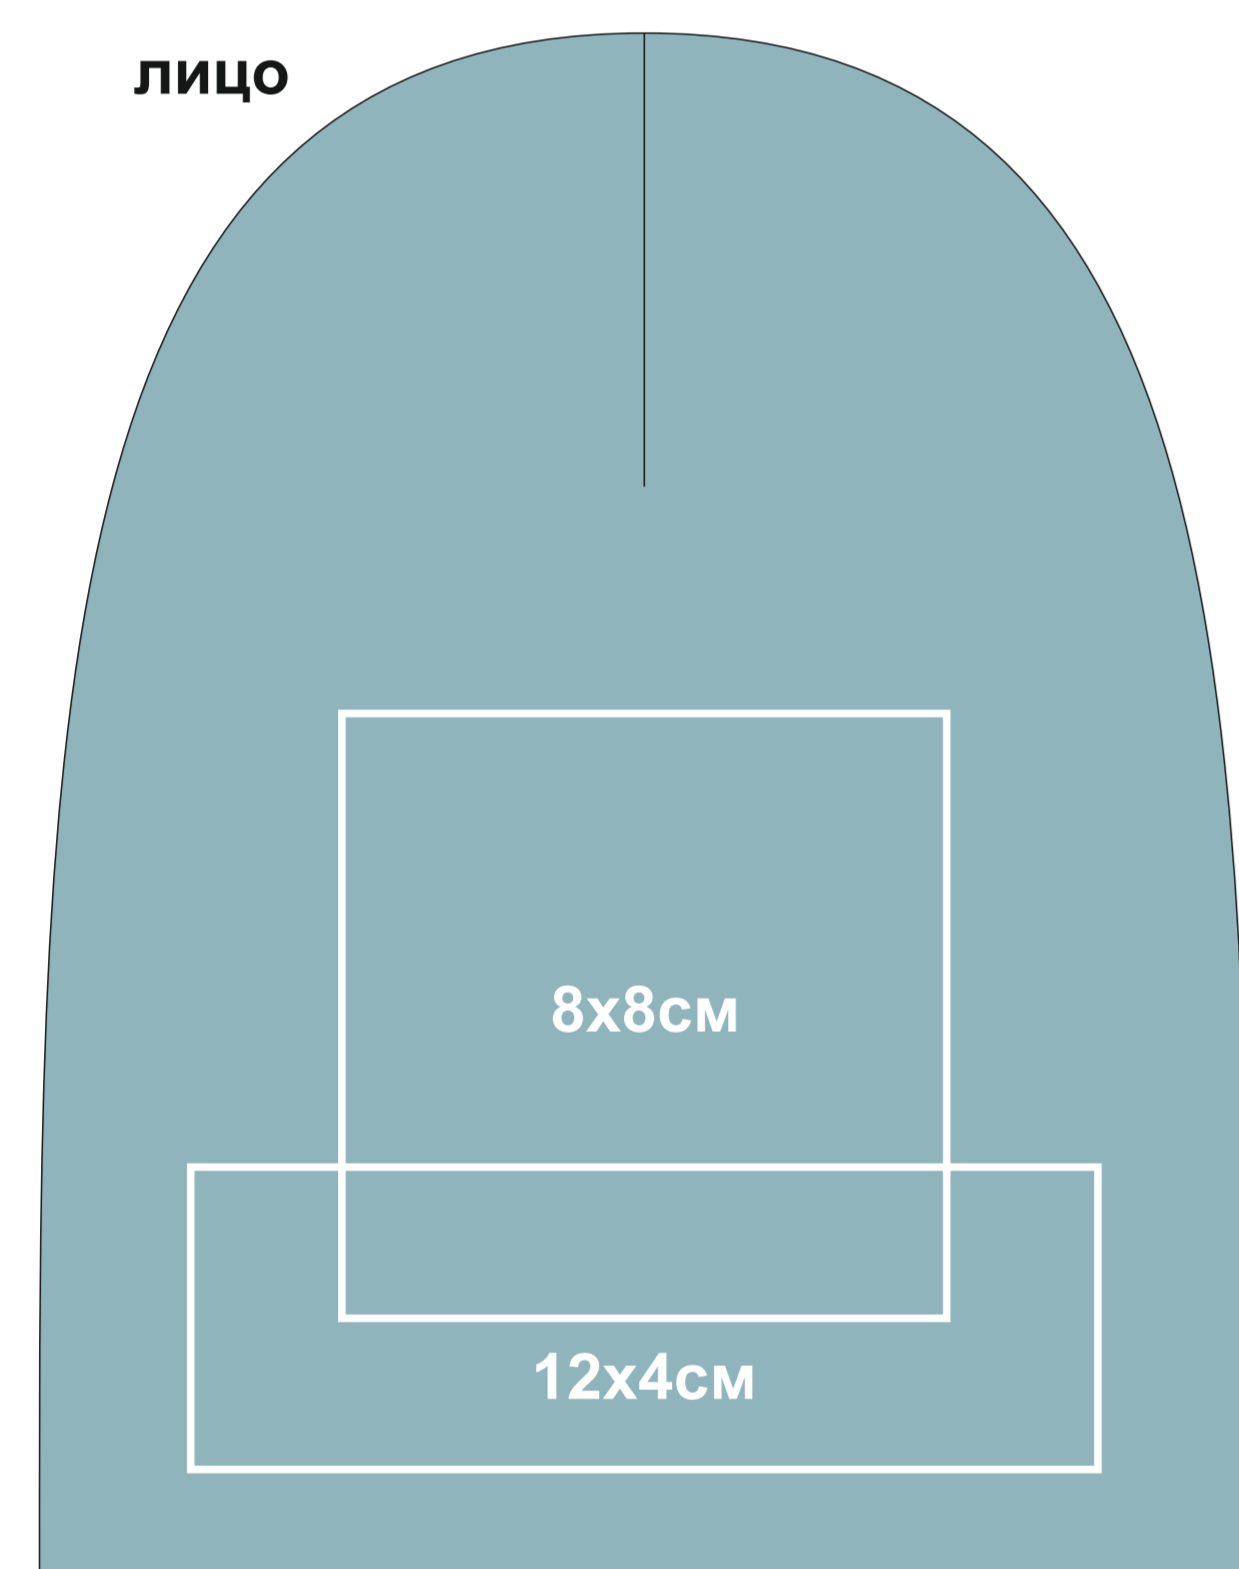

Шапка детская KID YALA, вязанная, 100% органический хлопок

Артикул: 25505

Метод: **вышивка**, вышивка шеврона

25505.08

лицо

оборот

25505.10

лицо

оборот

25505.18

лицо

оборот

25505.23

лицо

оборот

25505.24

лицо

оборот

25505.25

лицо

оборот

25505.35

лицо

оборот