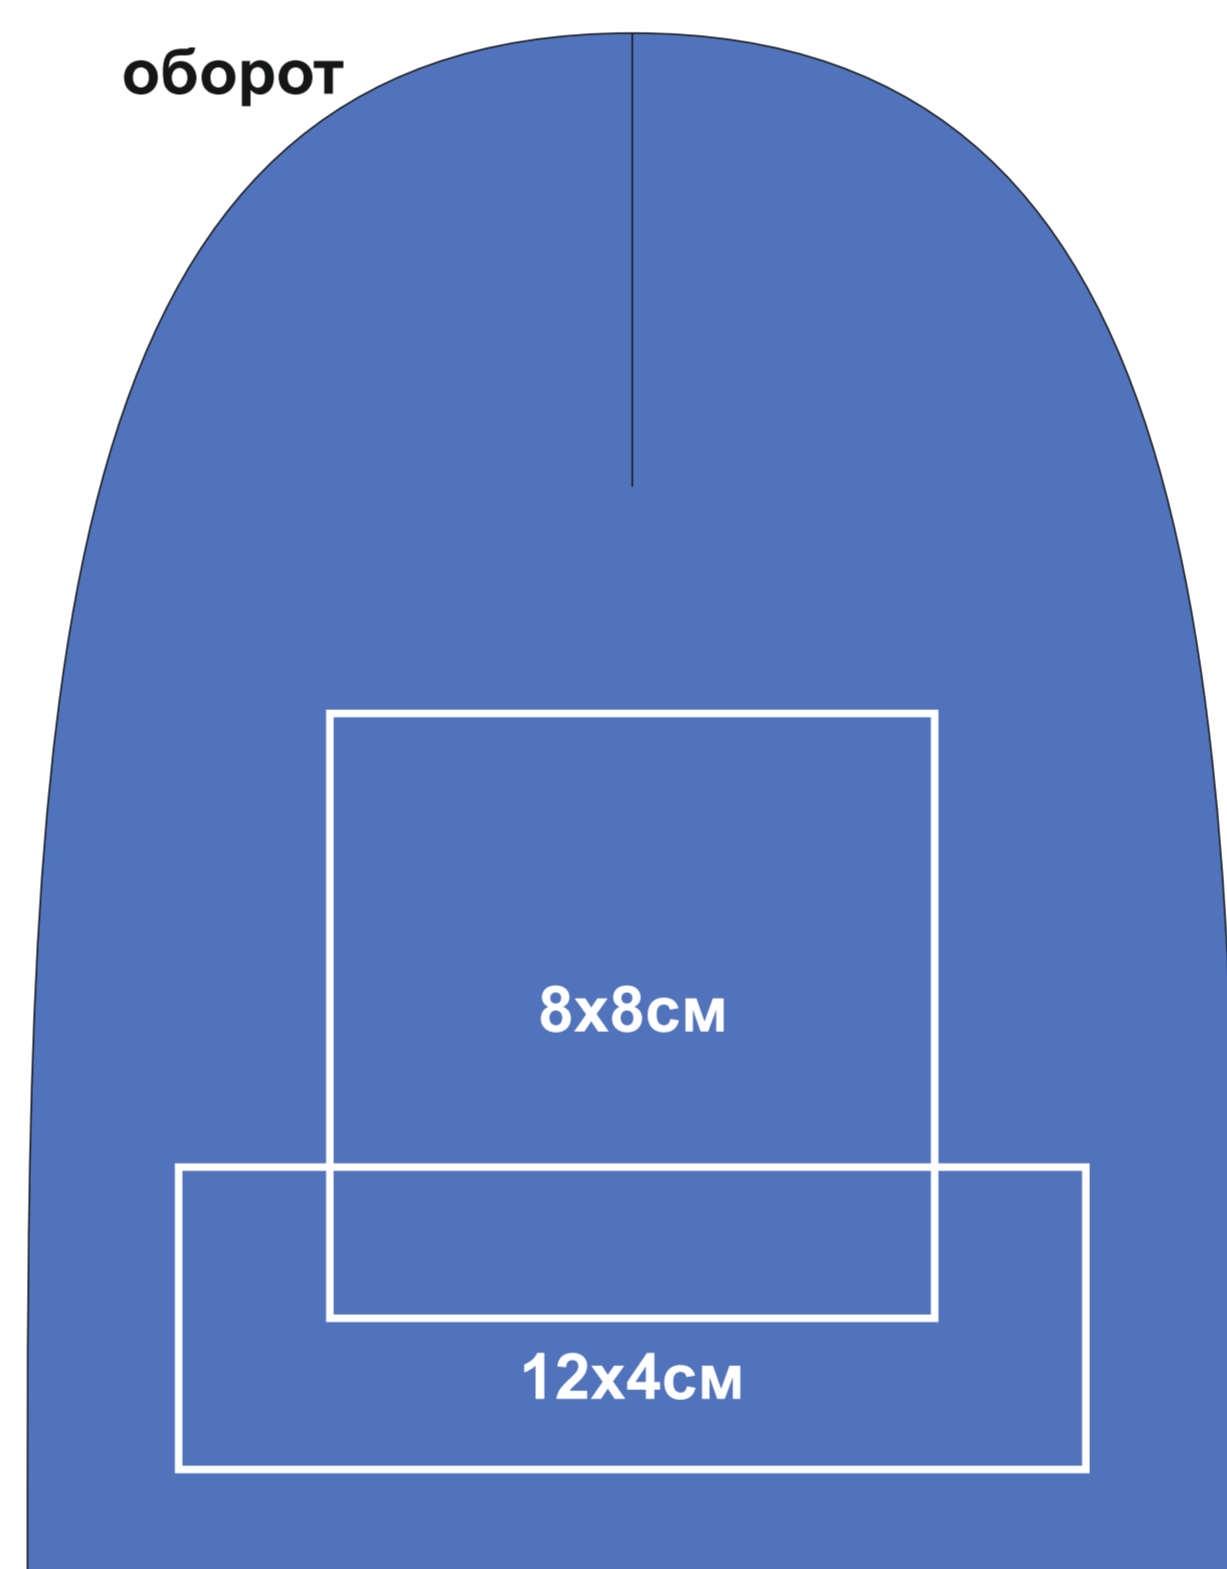

Шапка детская KID YALA, вязанная, 100% органический хлопок

Артикул: 25505

Метод: **вышивка**, вышивка шеврона

25505.08

лицо

оборот

25505.10

лицо

оборот

25505.18

лицо

оборот

25505.23

лицо

оборот

25505.24

лицо

оборот

25505.25

лицо

оборот

25505.35

лицо

оборот