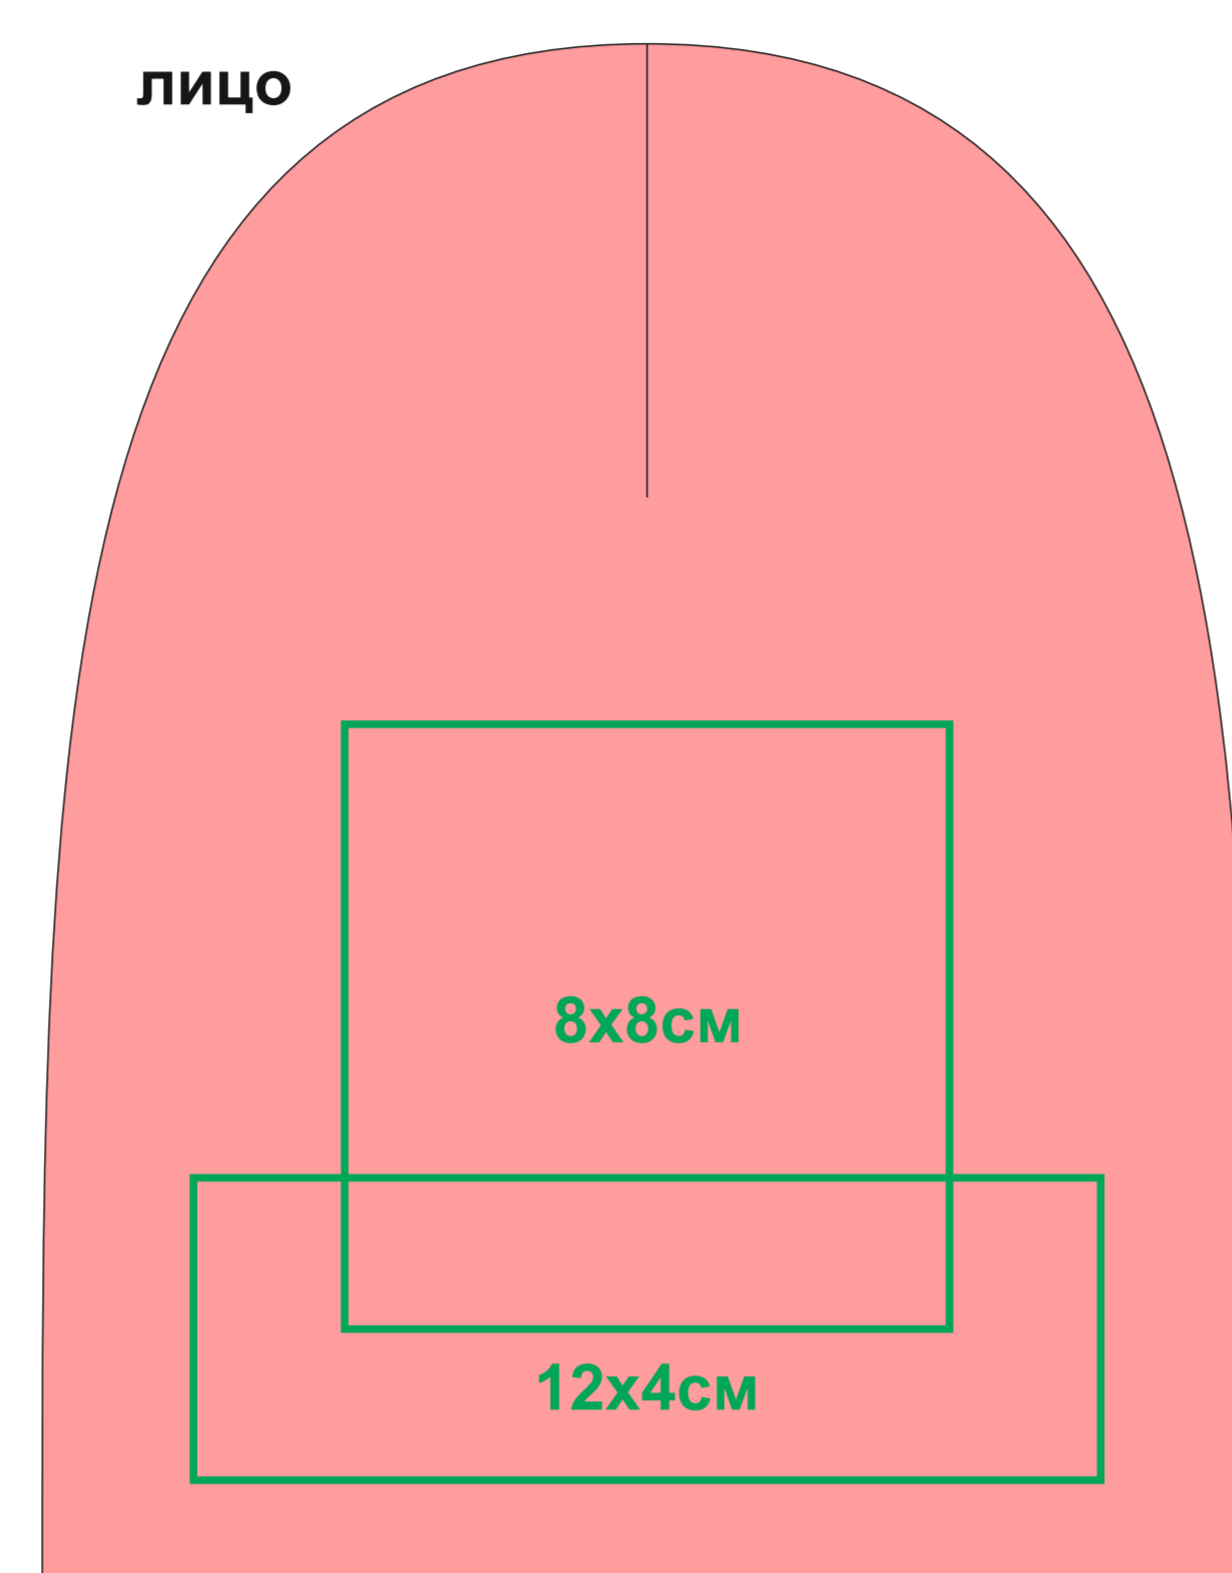

Шапка детская KID YALA, вязанная, 100% органический хлопок

Артикул: 25505

Метод: **вышивка**, вышивка шеврона

25505.08

лицо

оборот

25505.10

лицо

оборот

25505.18

лицо

оборот

25505.23

лицо

оборот

25505.24

лицо

оборот

25505.25

лицо

оборот

25505.35

лицо

оборот