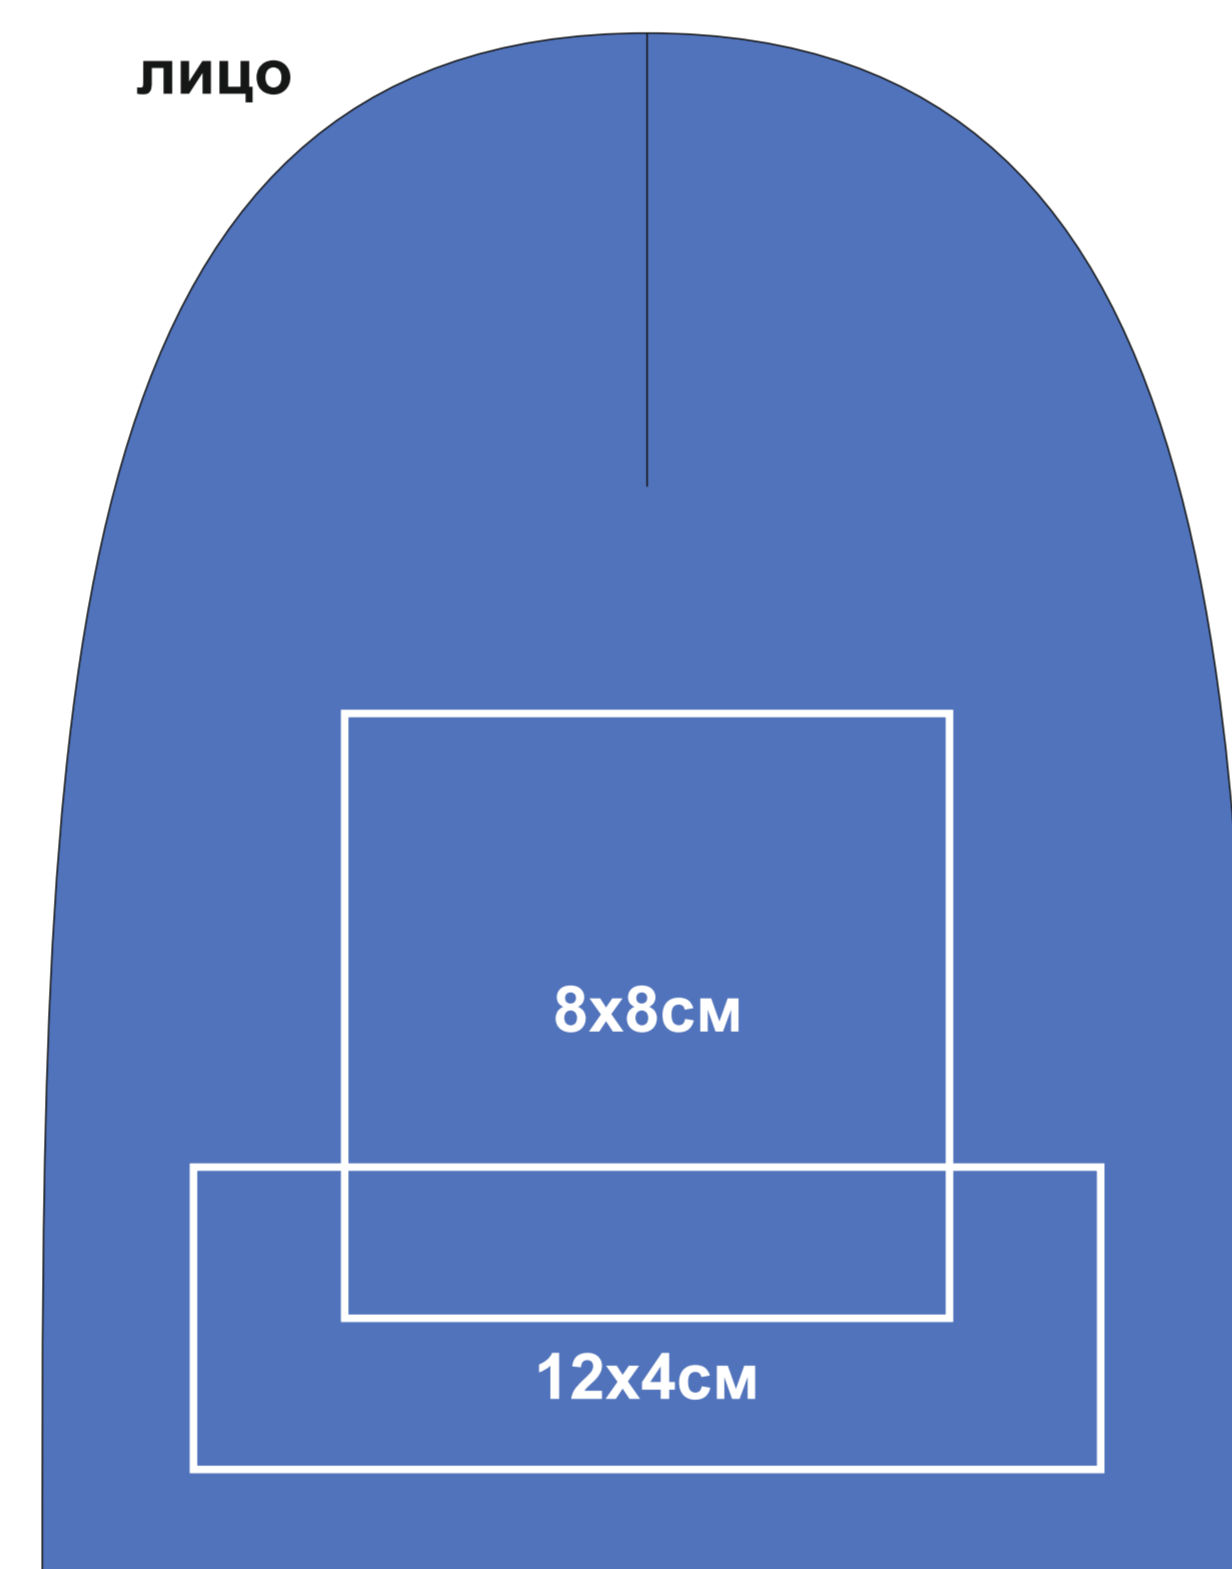

Шапка детская KID YALA, вязанная, 100% органический хлопок

Артикул: 25505

Метод: **вышивка**, вышивка шеврона

25505.08

лицо

оборот

25505.10

лицо

оборот

25505.18

лицо

оборот

25505.23

лицо

оборот

25505.24

лицо

оборот

25505.25

лицо

оборот

25505.35

лицо

оборот