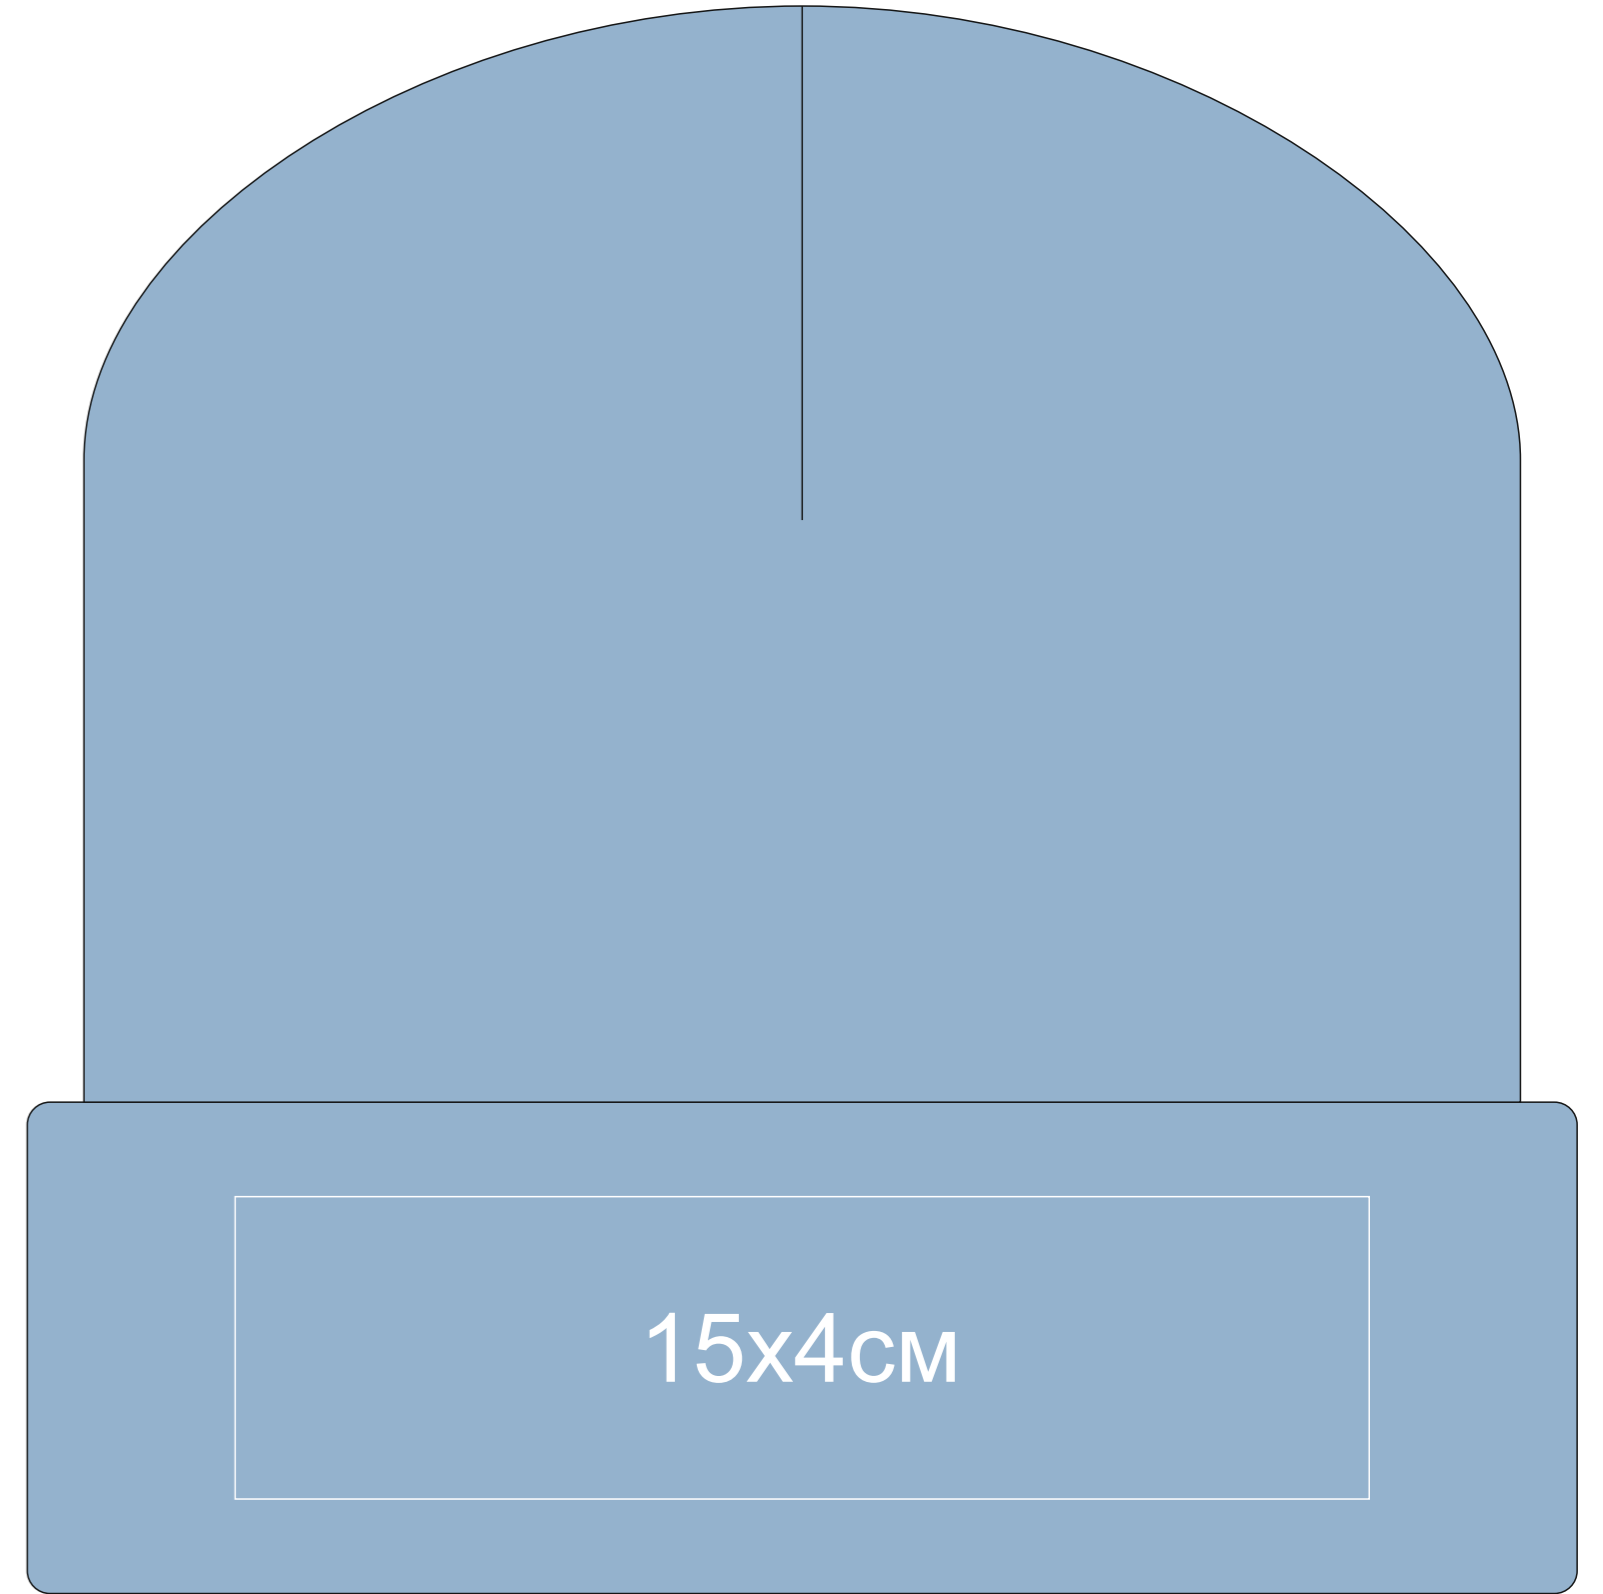

Шапка NELSON в рубчик с отворотом, 100% органический хлопок
арт. 25504

Методы нанесения: **вышивка, вышивка шеврона**

В тираже возможно искажение нанесения из-за материала изделия

25504.04

25504.13

25504.18

25504.23

25504.25

25504.30

25504.35