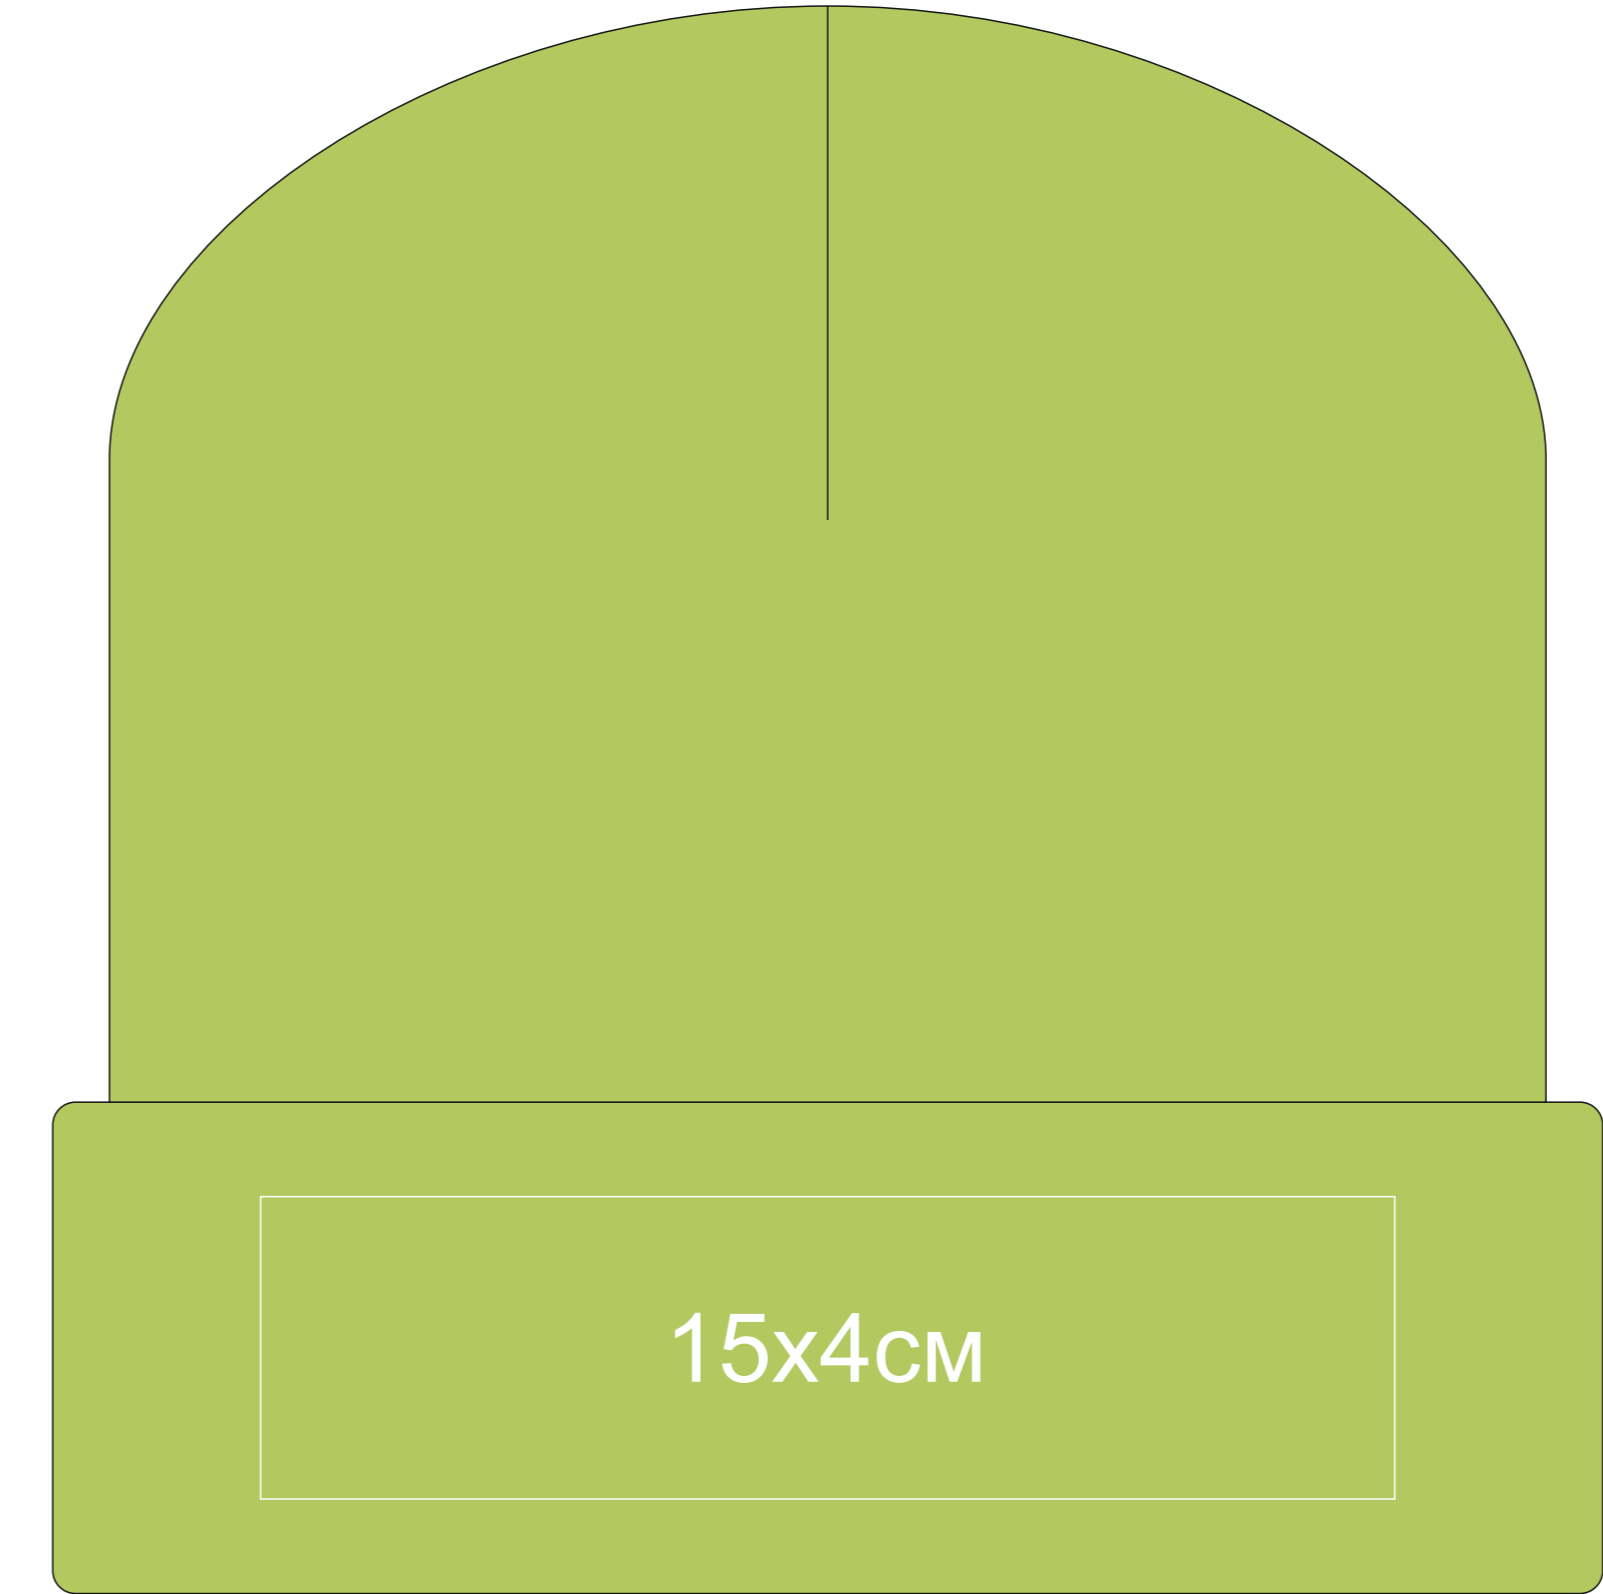

Шапка NELSON в рубчик с отворотом, 100% органический хлопок
арт. 25504

Методы нанесения: **вышивка, вышивка шеврона**

В тираже возможно искажение нанесения из-за материала изделия

25504.04

25504.13

25504.18

25504.23

25504.25

25504.30

25504.35