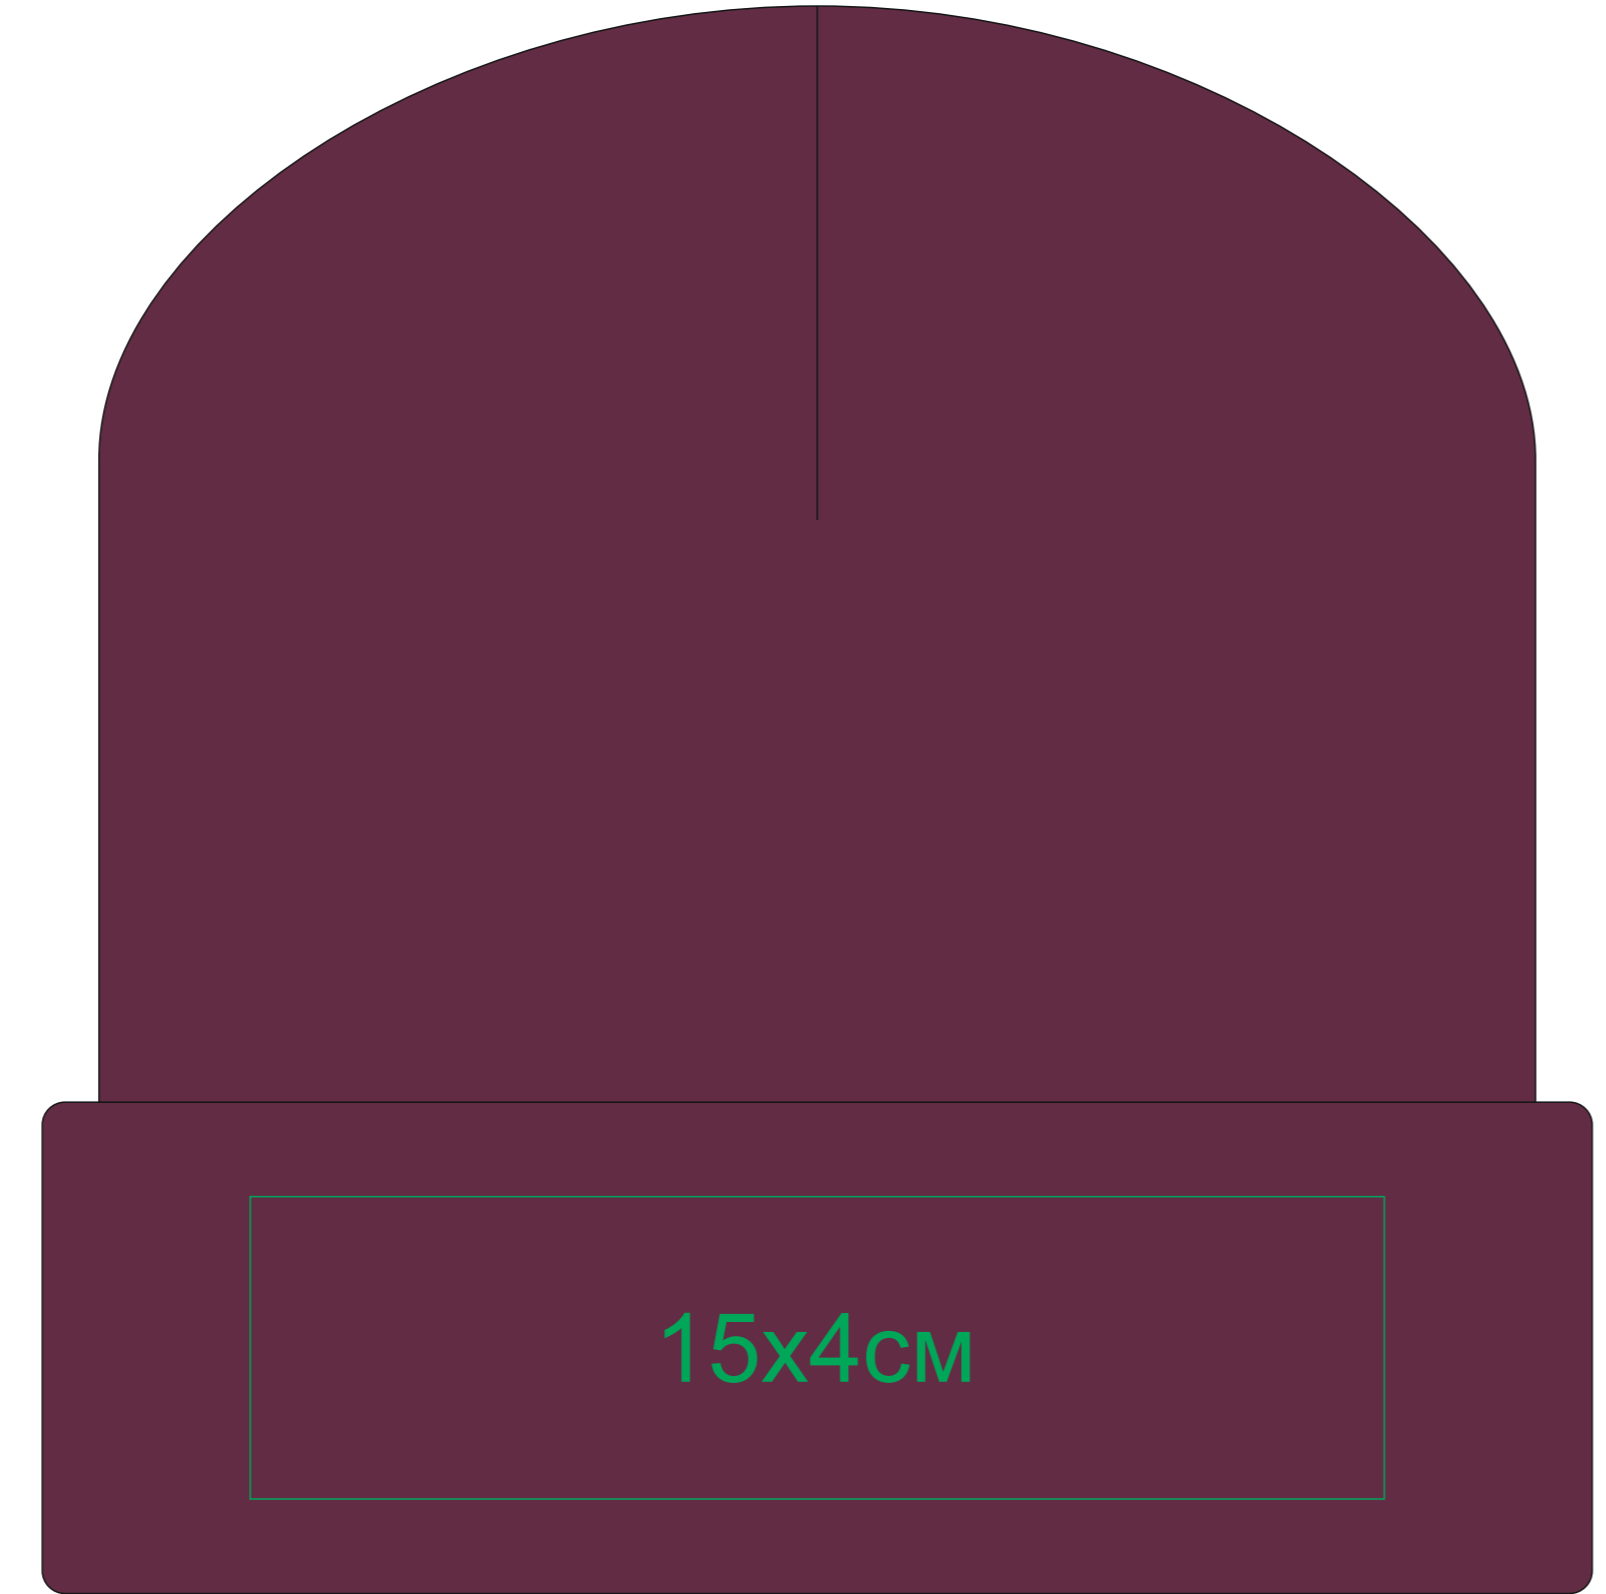

Шапка NELSON в рубчик с отворотом, 100% органический хлопок
арт. 25504

Методы нанесения: **вышивка, вышивка шеврона**

В тираже возможно искажение нанесения из-за материала изделия

25504.04

25504.13

25504.18

25504.23

25504.25

25504.30

25504.35