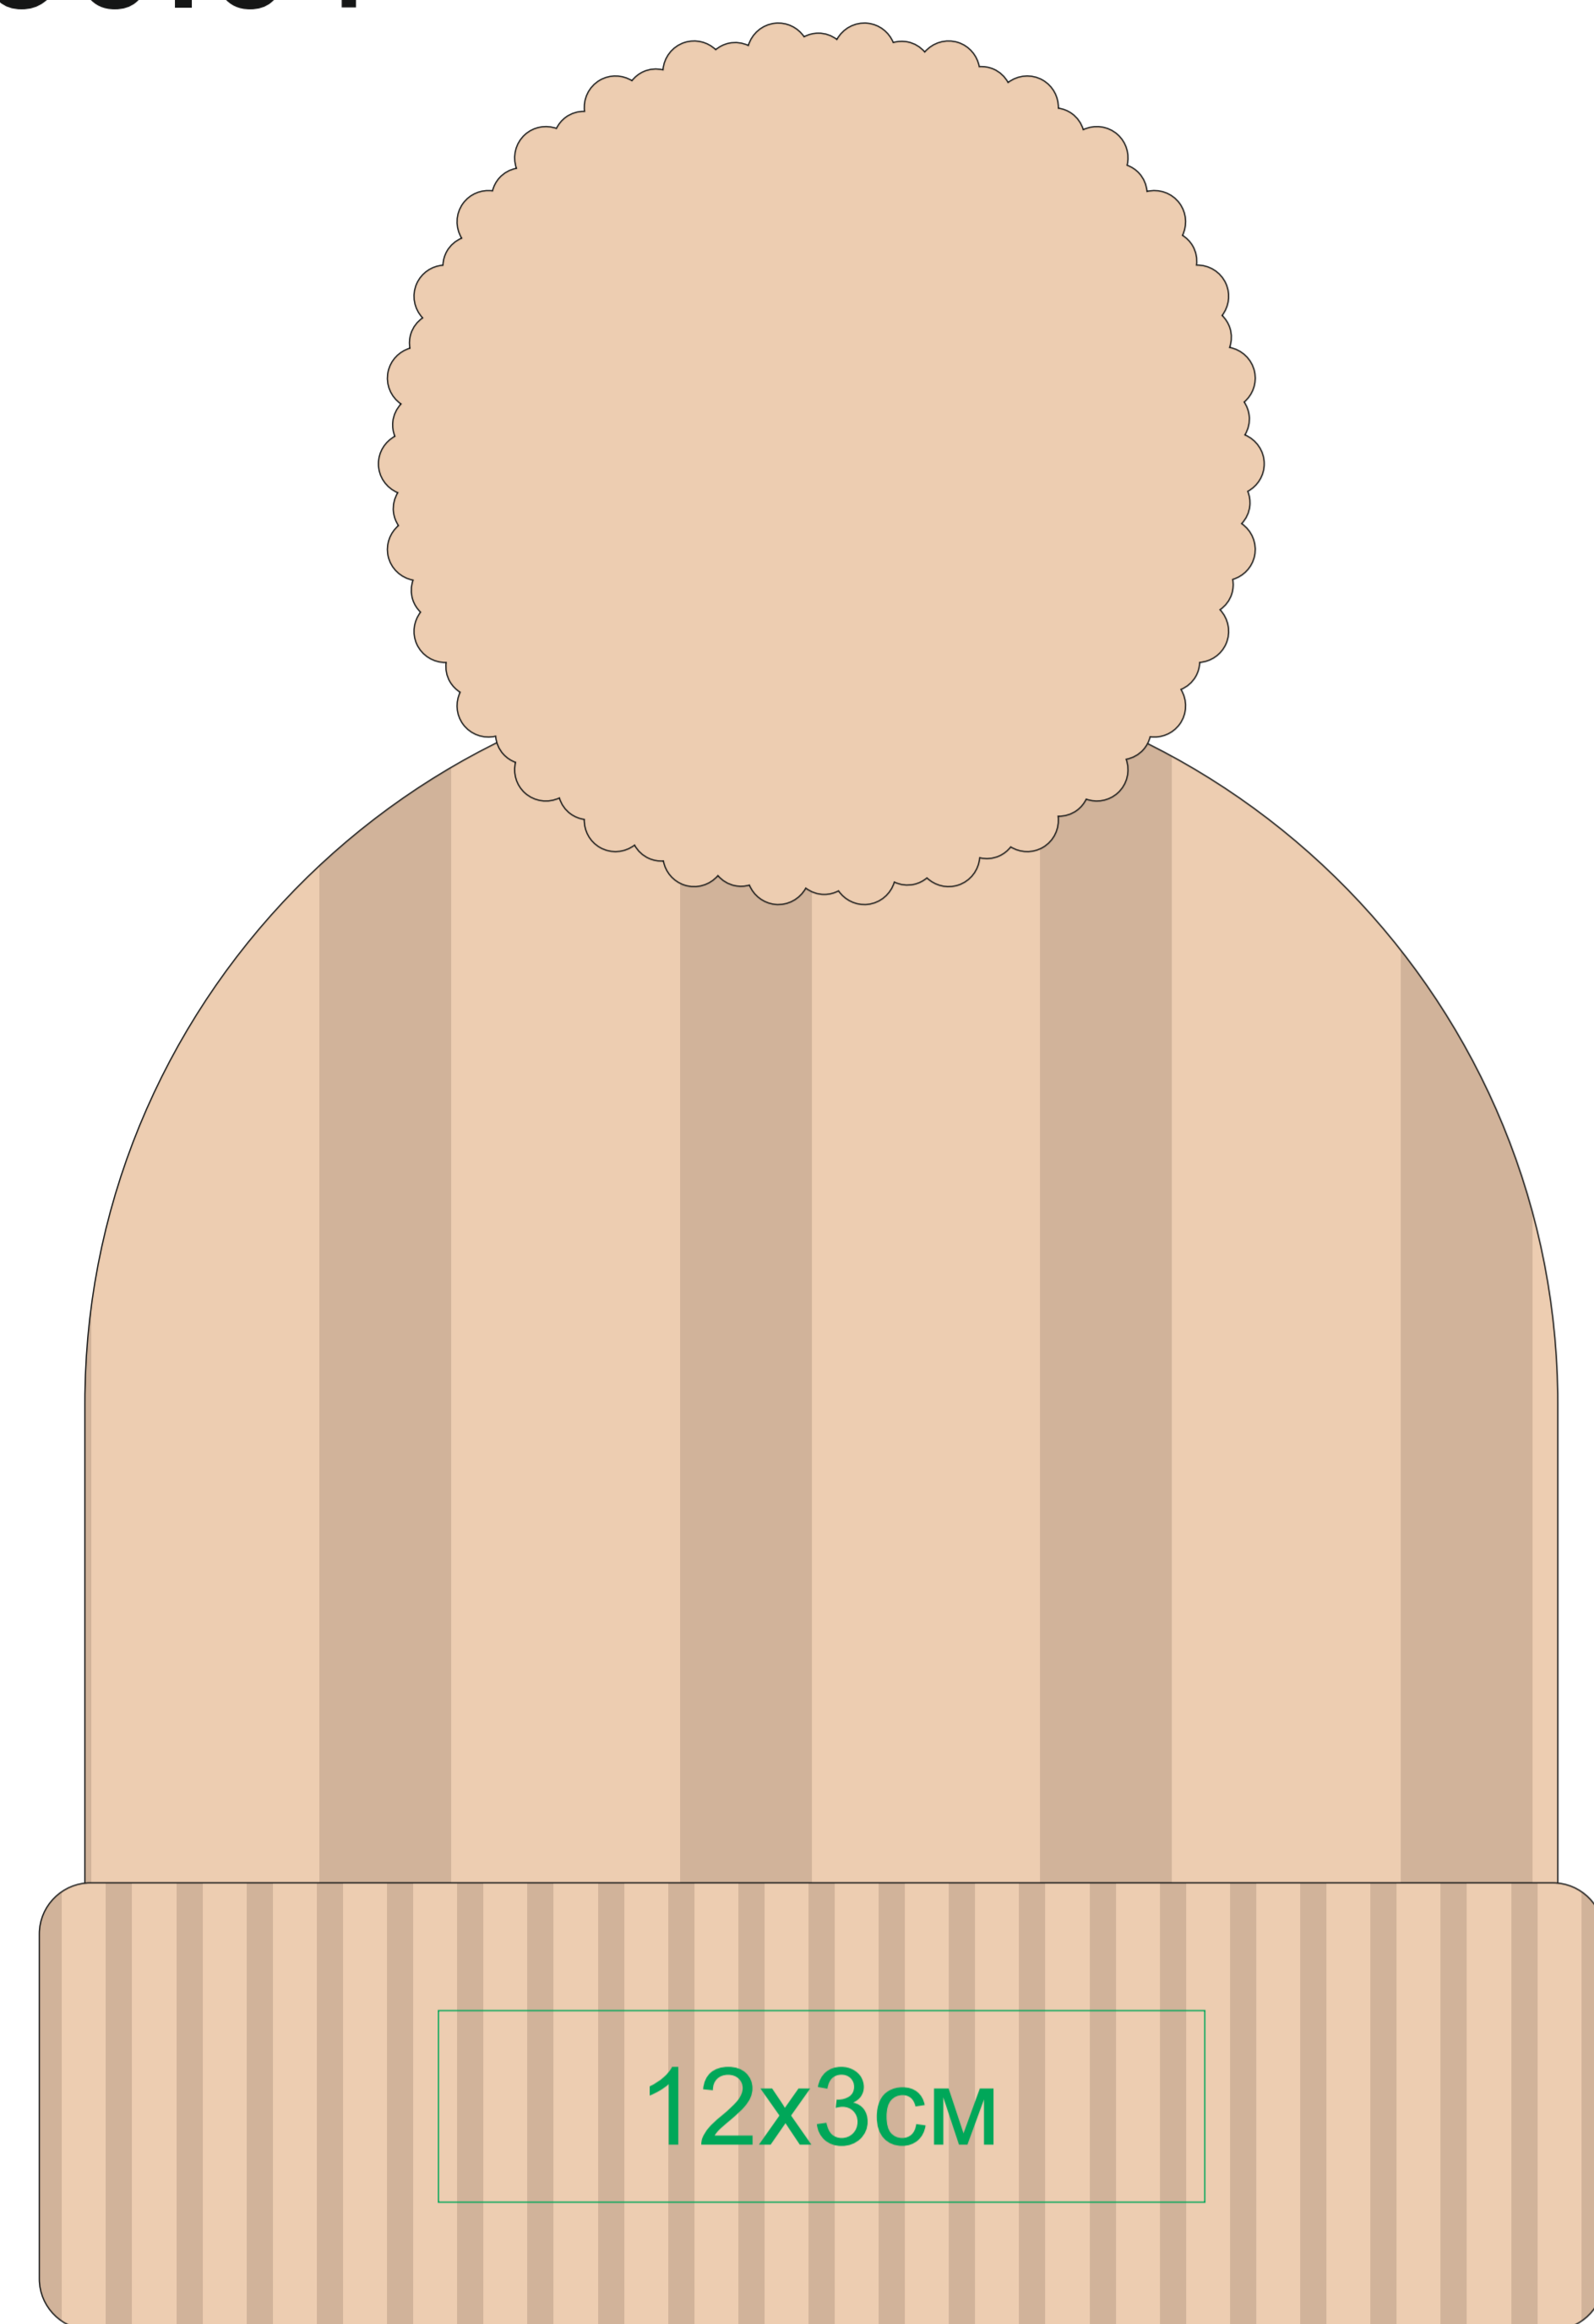

Шапка женская "VOGUE» 25490

Метод нанесения: **вышивка шеврона**

25490.01

25490.07

25490.10

25490.15

25490.26

25490.30