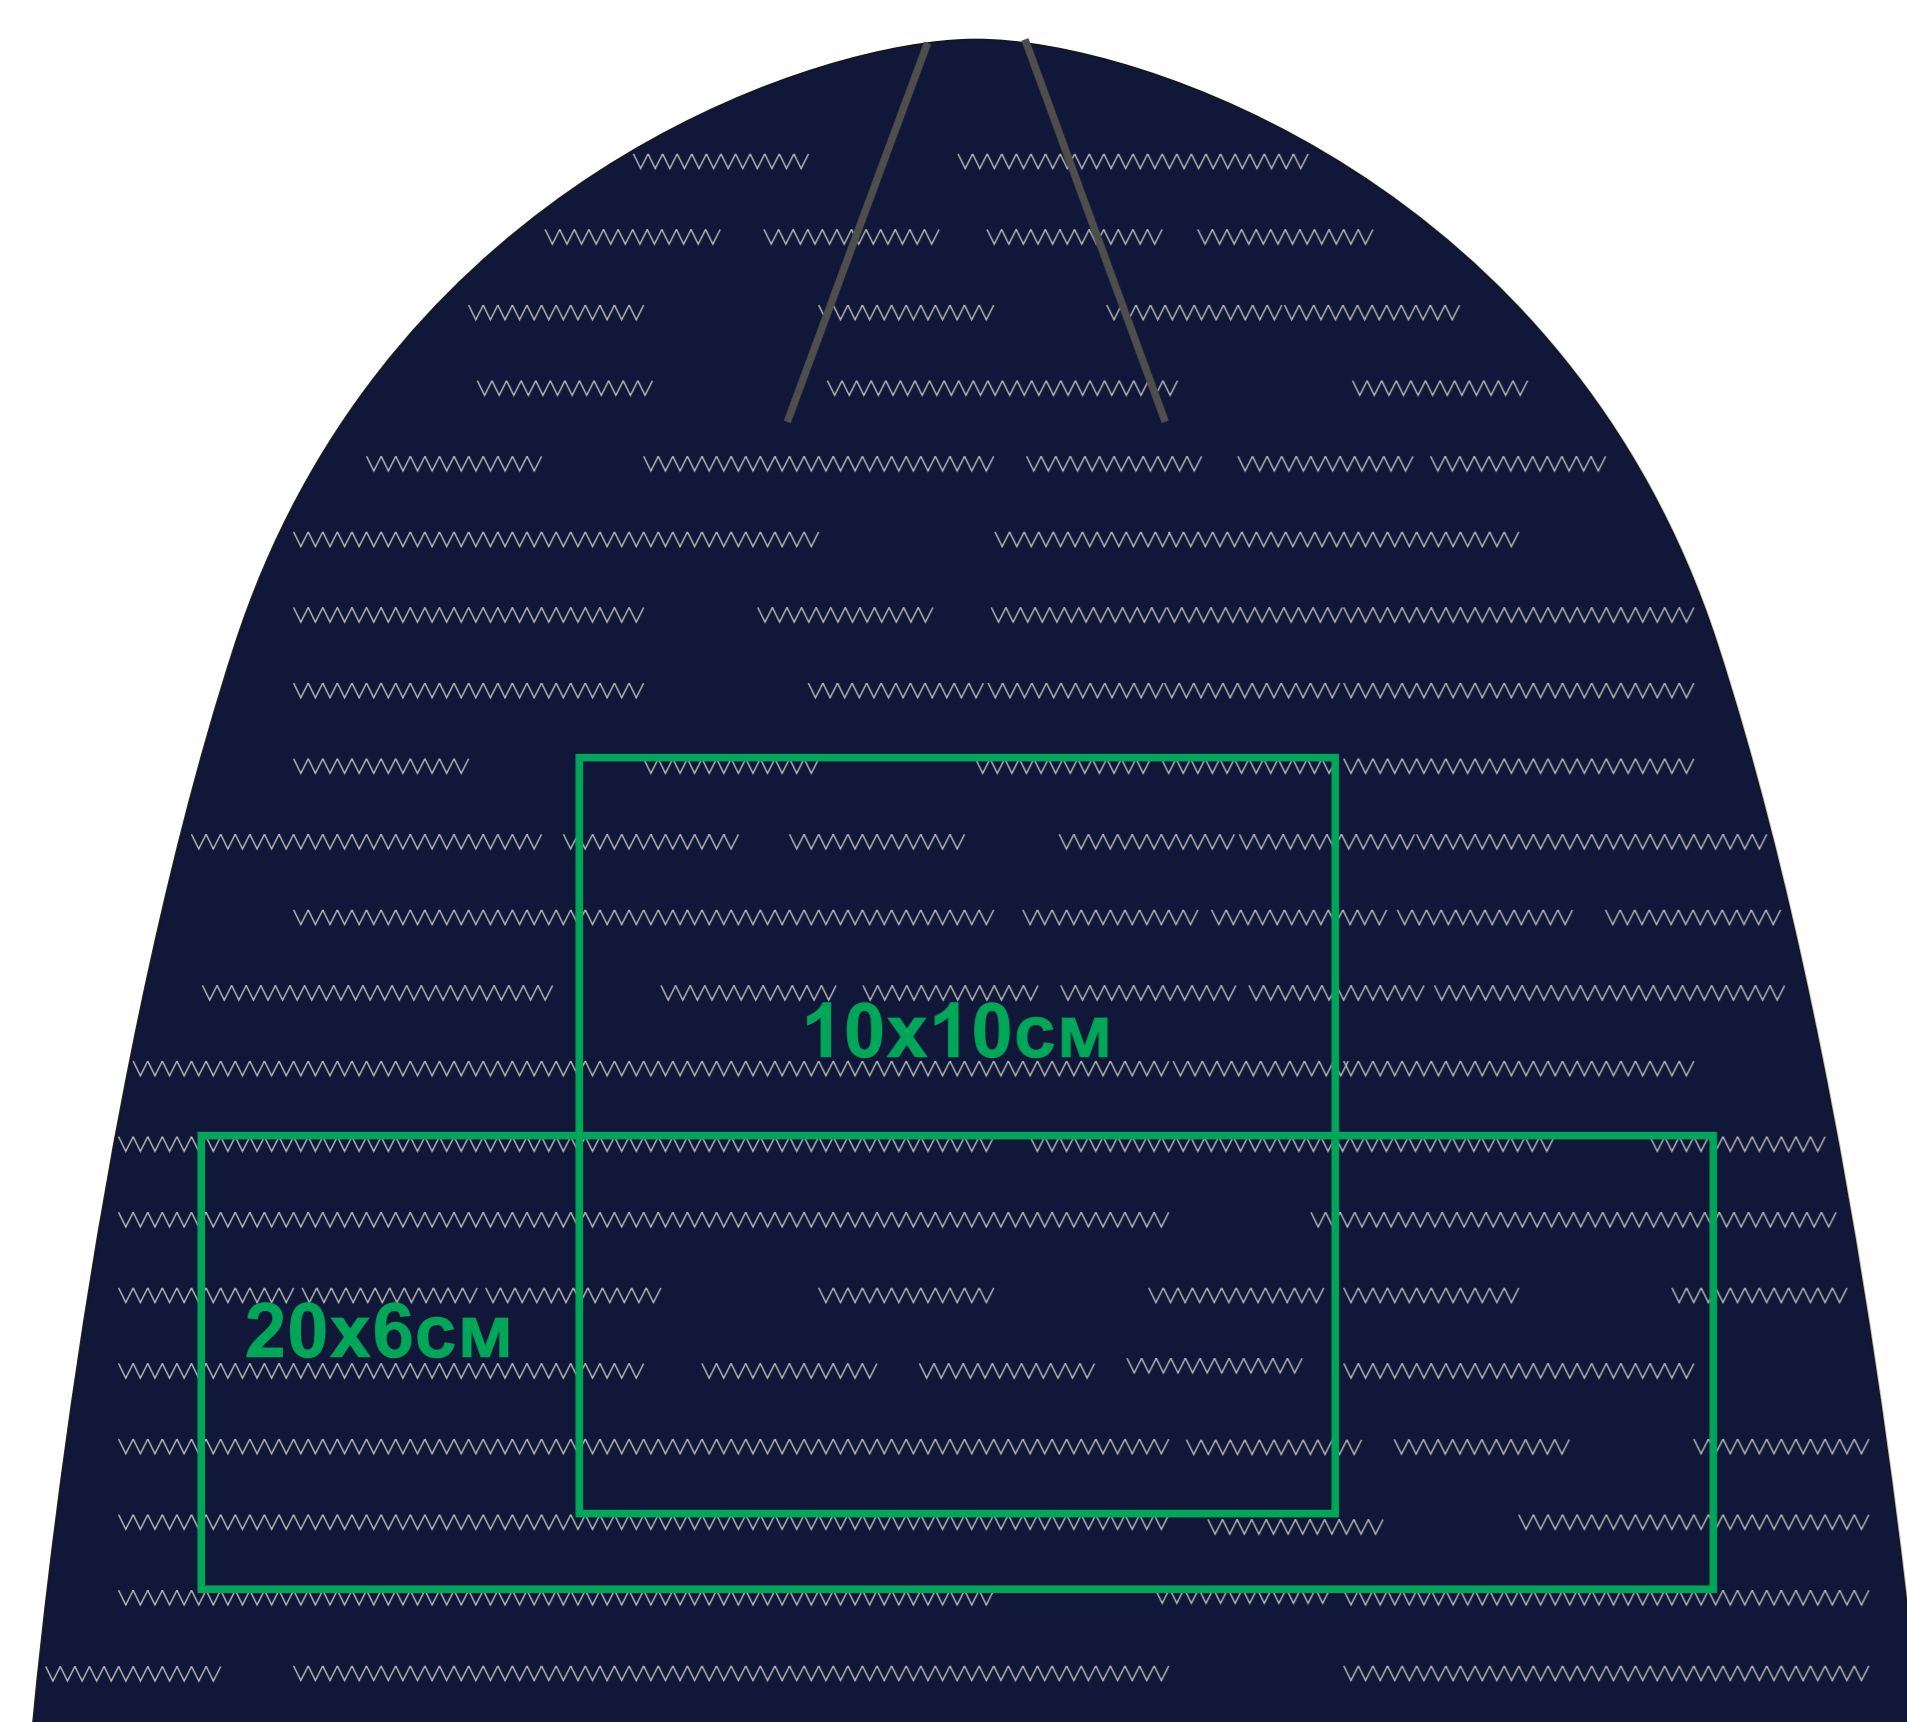

Шапка вязаная "SHINE" светоотражающая, черный  
арт. 254230

Методы нанесения: **вышивка**, вышивка шеврона

Возможно искажение из-за шва(оборот)

254230.35

лицо

оборот

254230.30

лицо

оборот

254230.26

лицо

оборот

254230.35

лицо

оборот