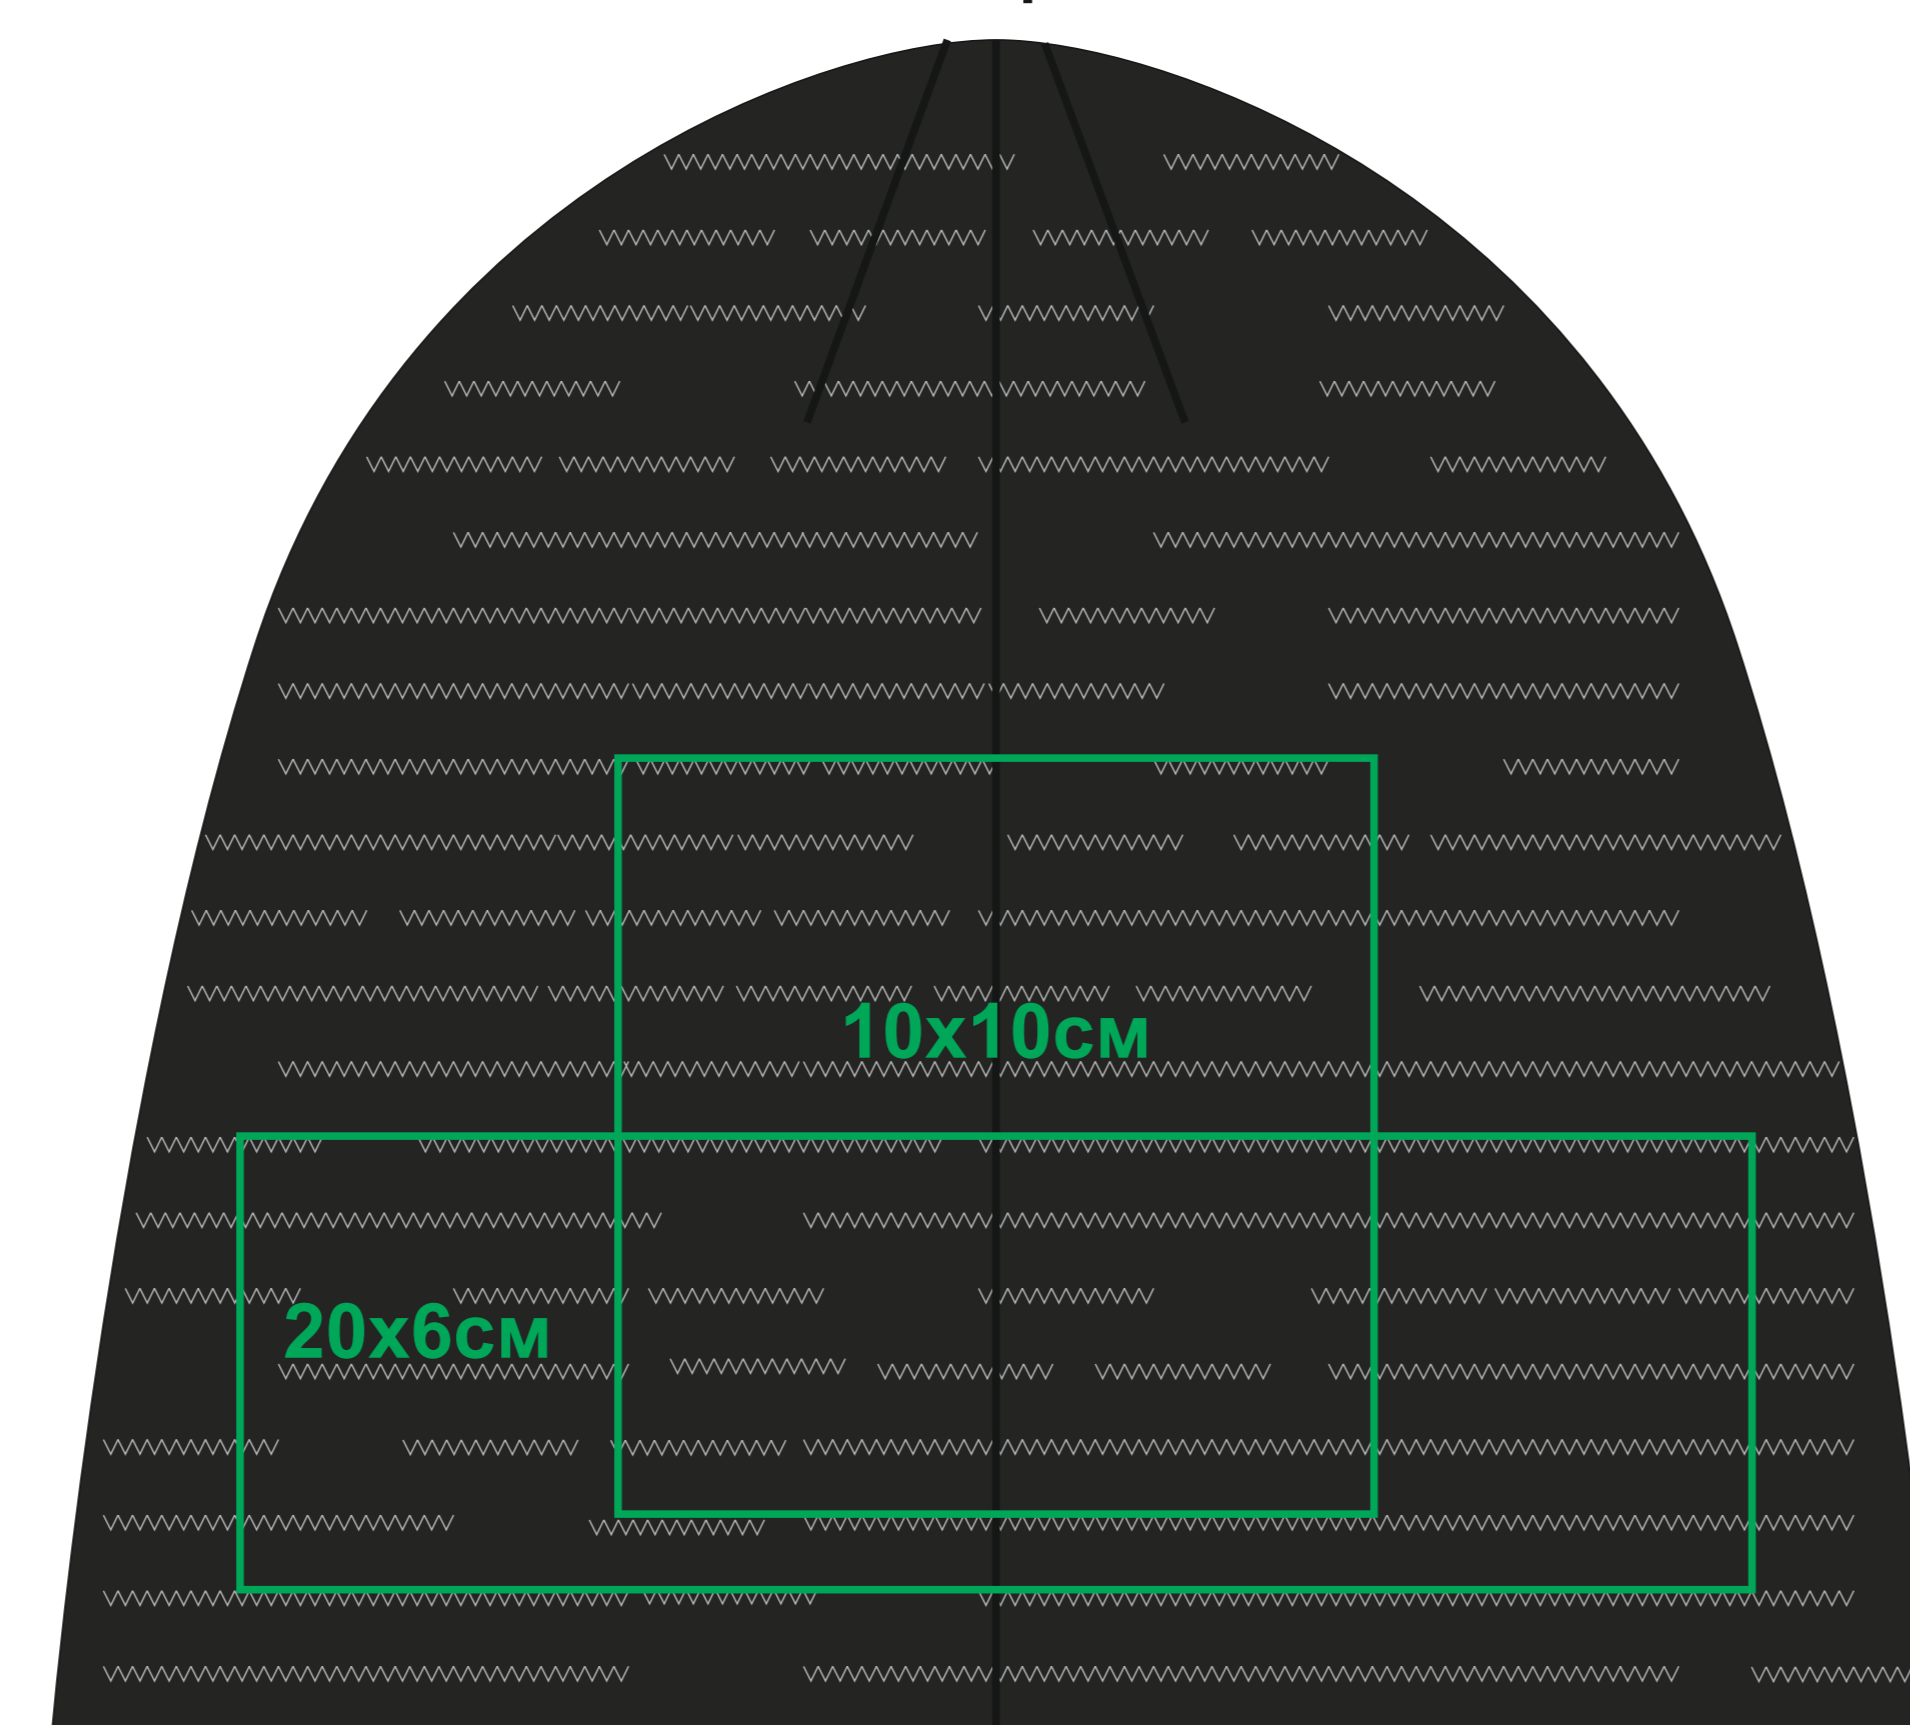

Шапка вязаная "SHINE" светоотражающая, черный  
арт. 254230

Методы нанесения: **вышивка**, вышивка шеврона

Возможно искажение из-за шва(оборот)

254230.35

лицо

оборот

254230.30

лицо

оборот

254230.26

лицо

оборот

254230.35

лицо

оборот