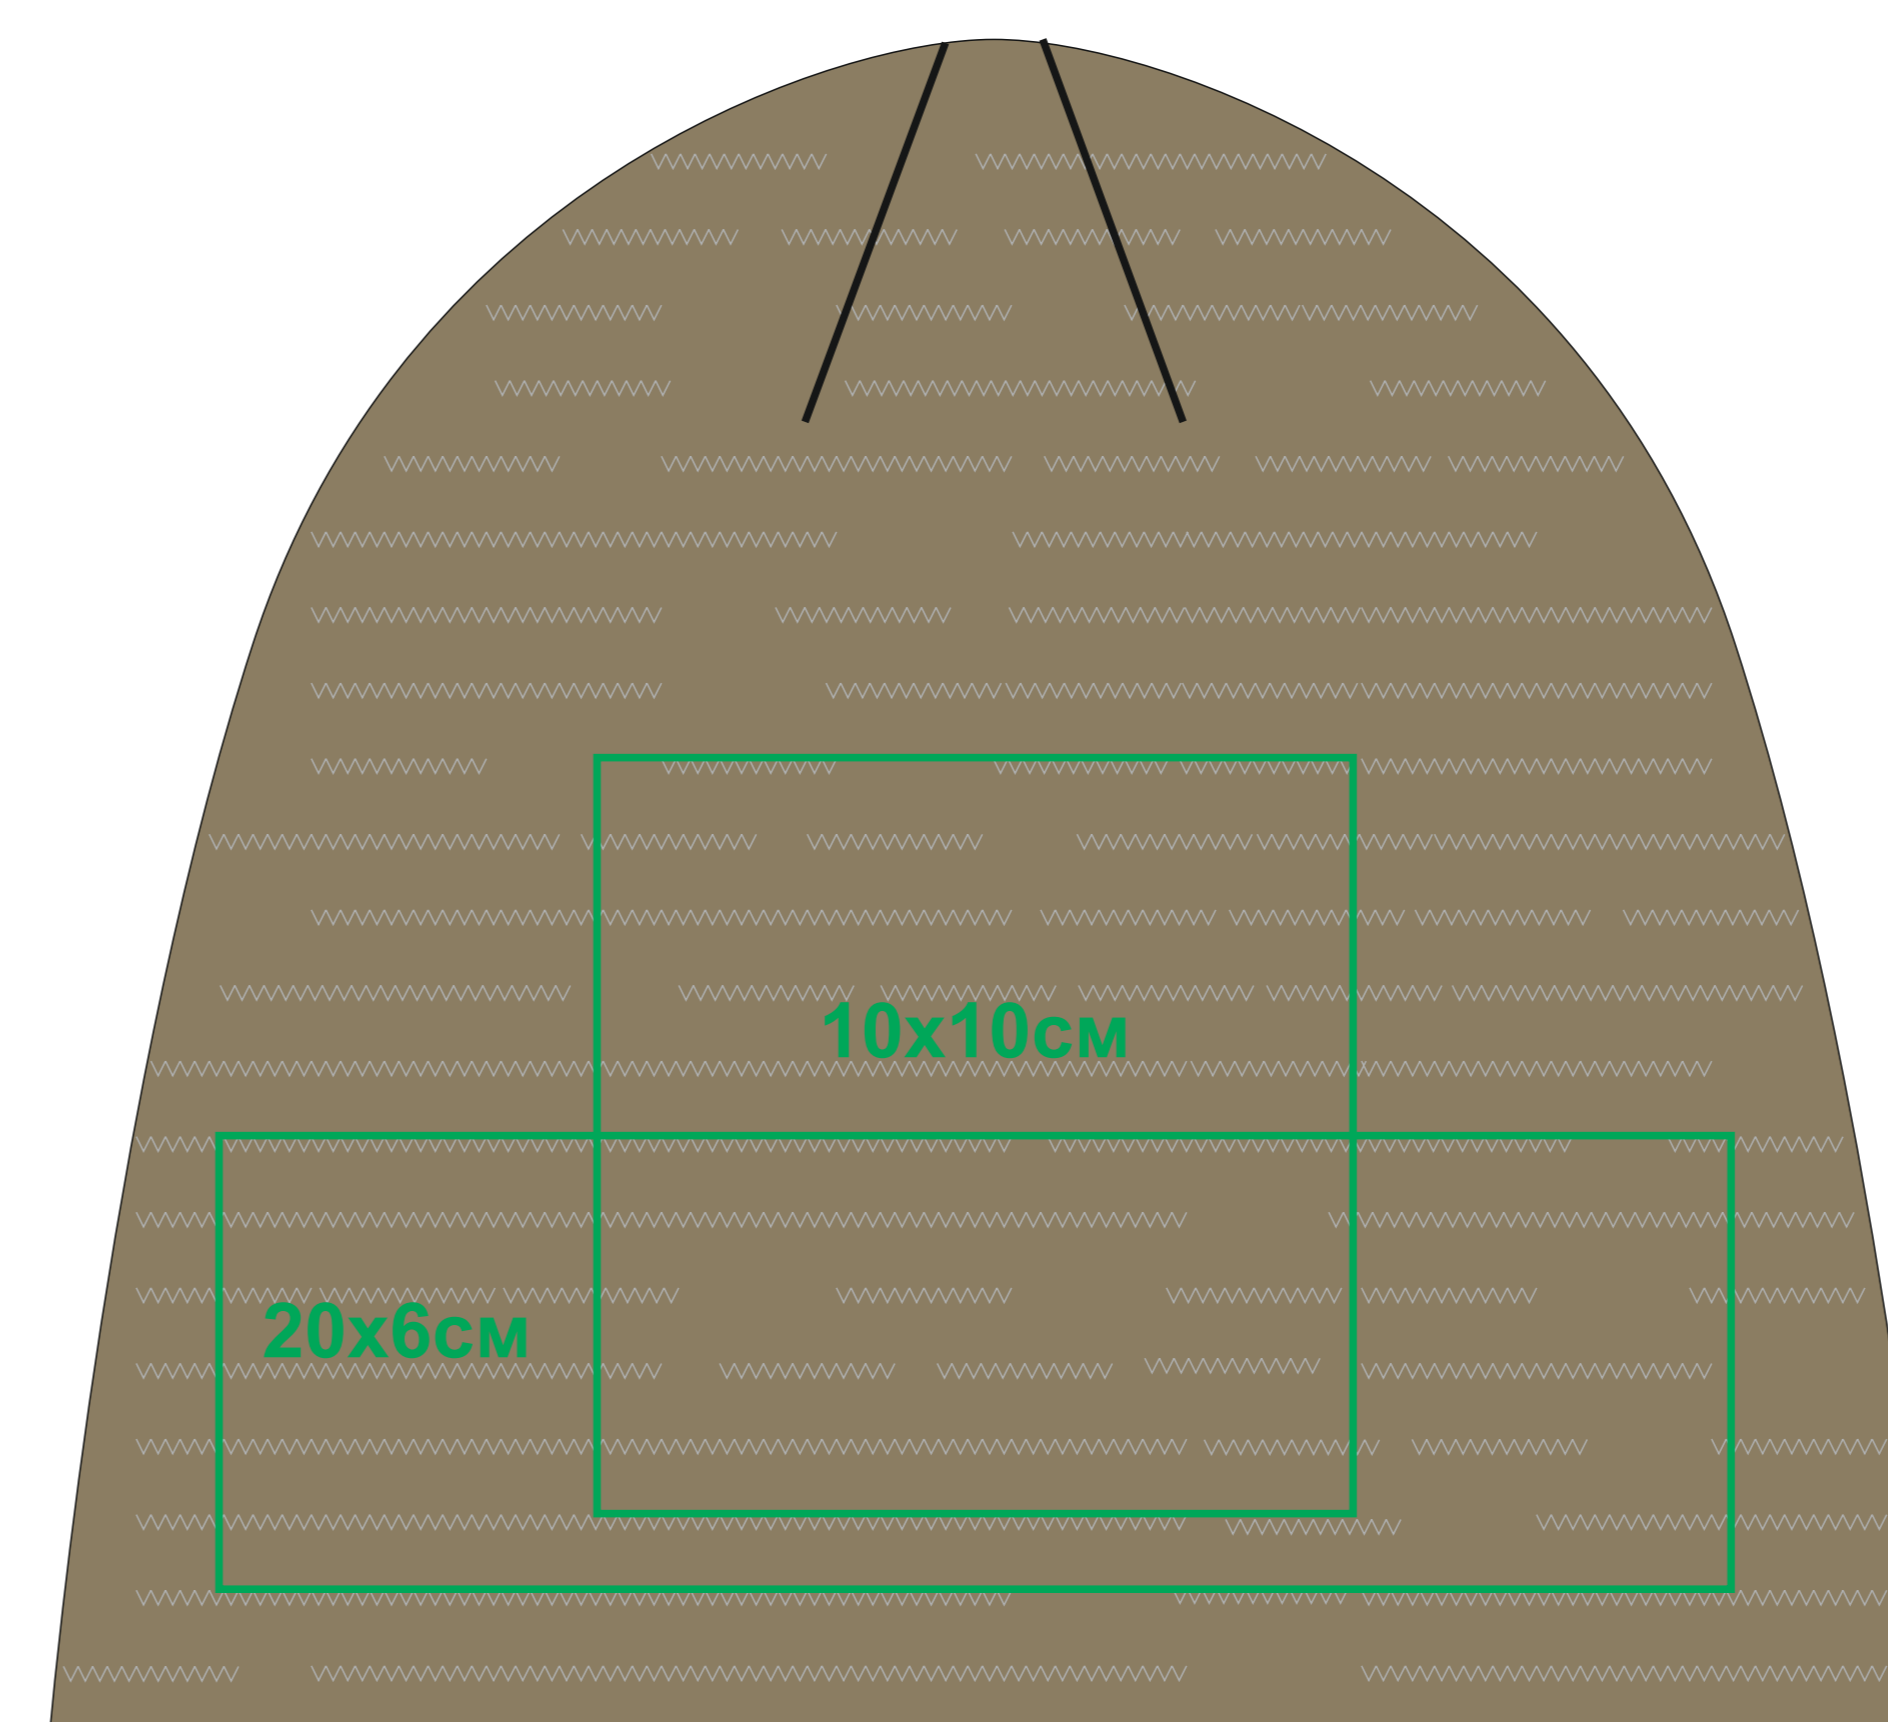

Шапка вязаная "SHINE" светоотражающая, черный  
арт. 254230

Методы нанесения: **вышивка**, вышивка шеврона

Возможно искажение из-за шва(оборот)

254230.35

лицо

оборот

254230.30

лицо

оборот

254230.26

лицо

оборот

254230.35

лицо

оборот