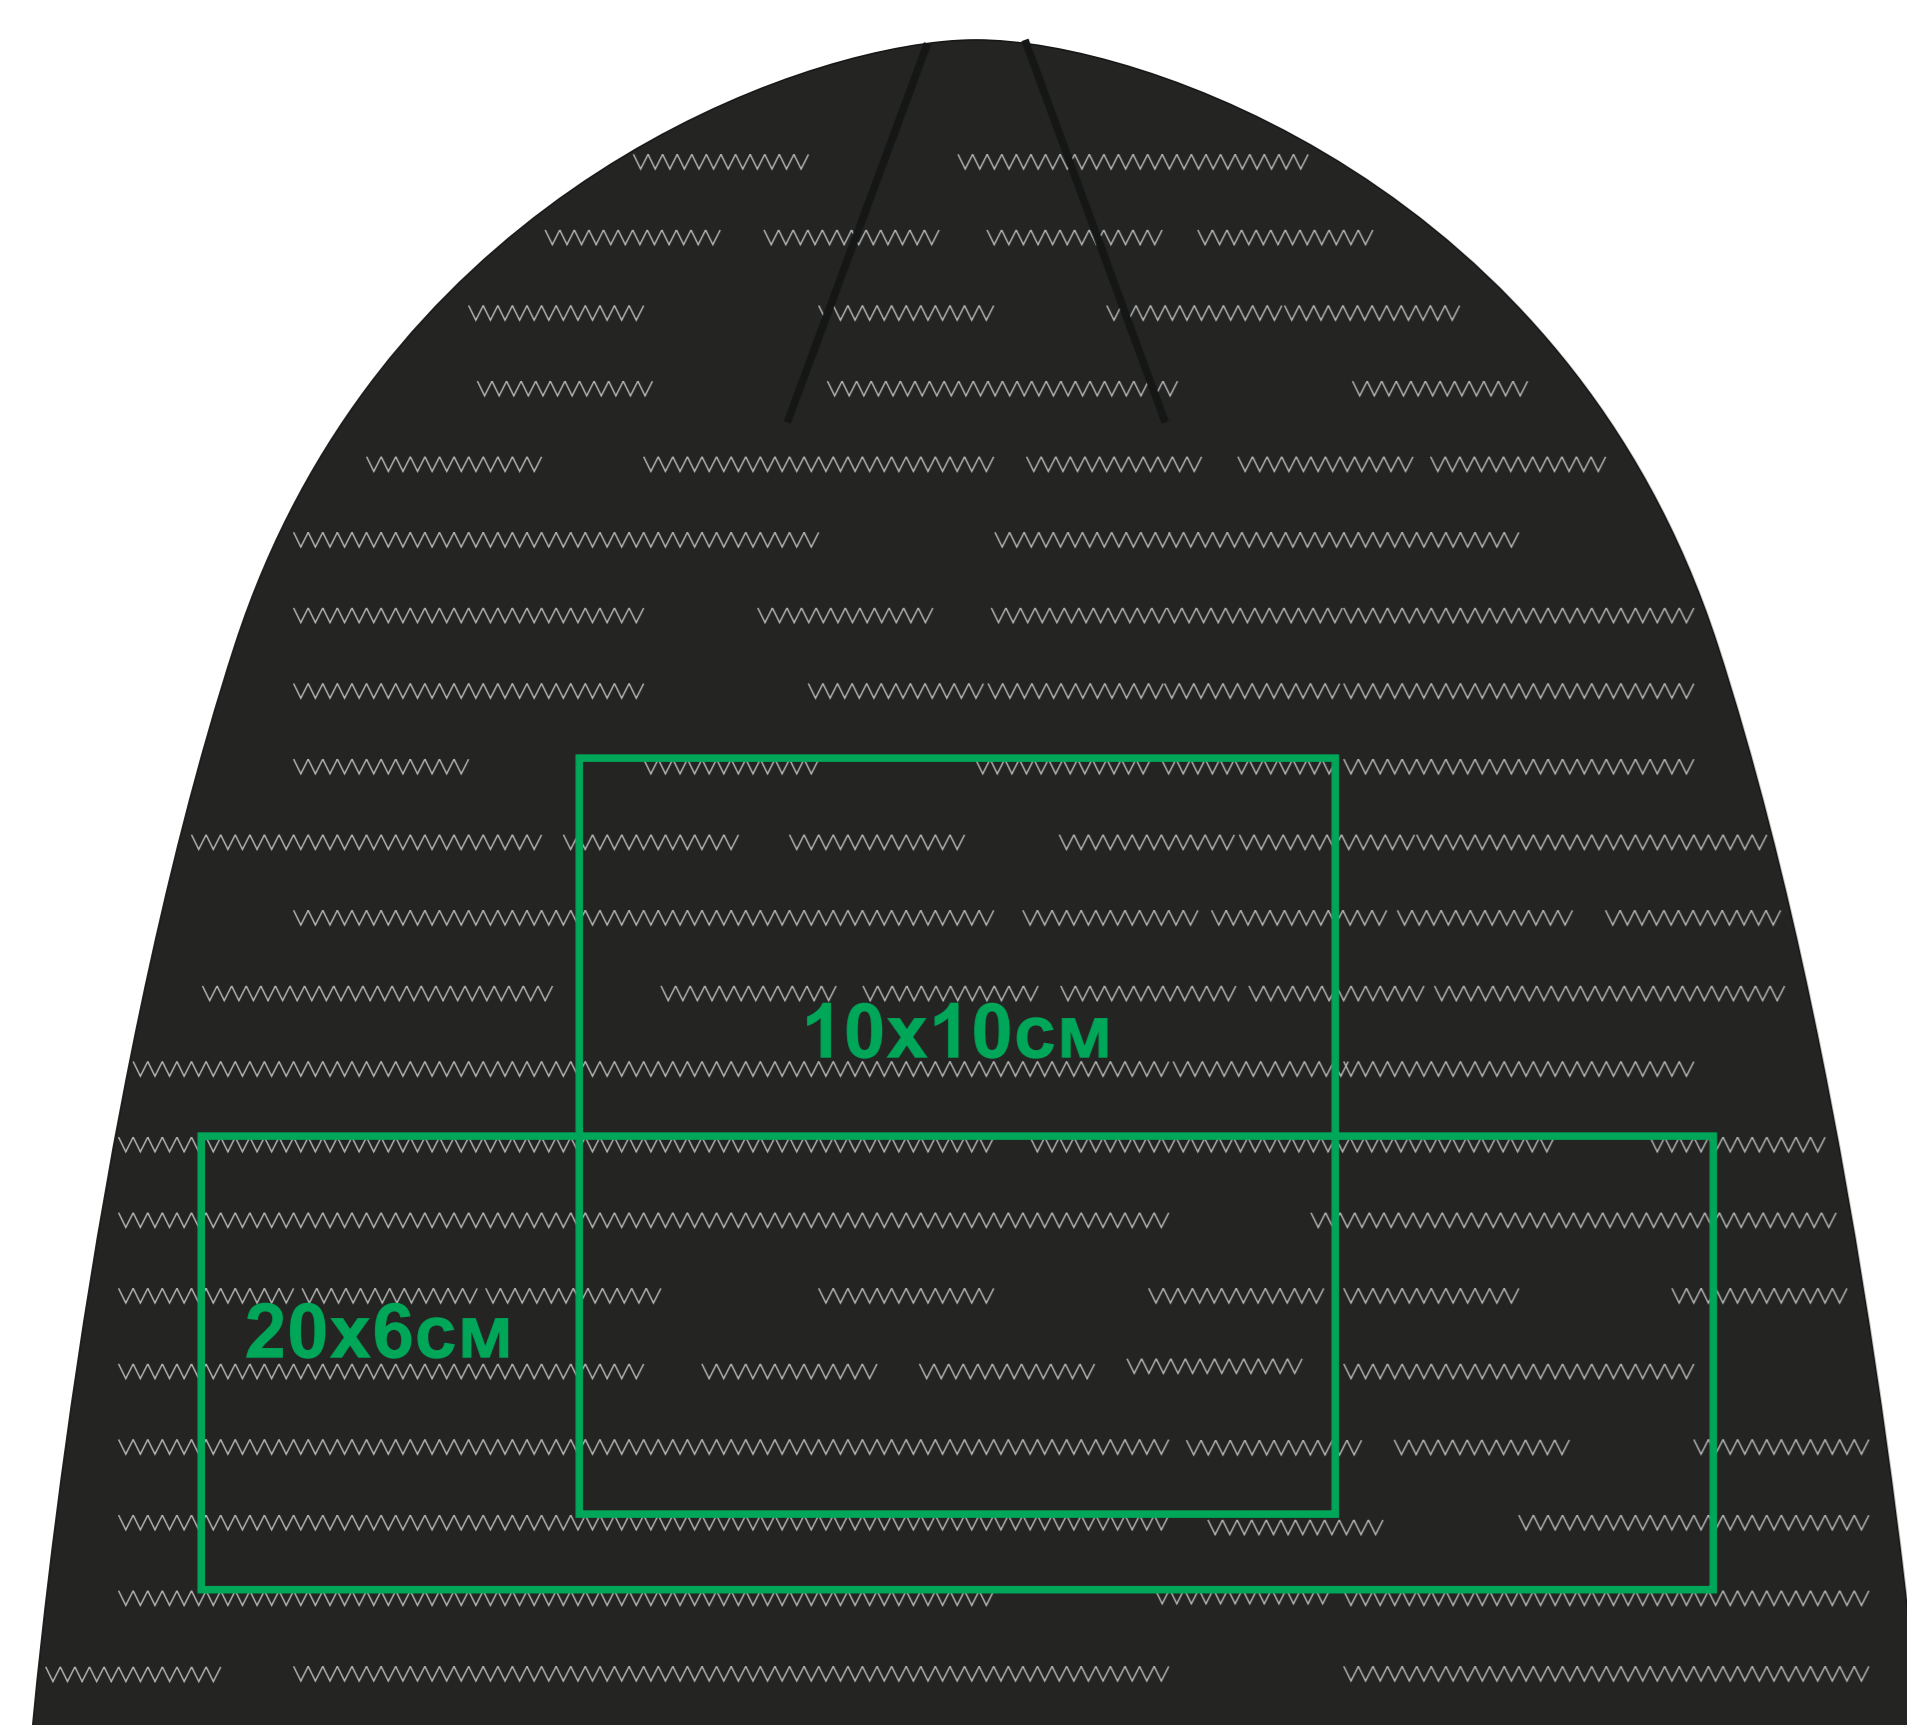

Шапка вязаная "SHINE" светоотражающая, черный  
арт. 254230

Методы нанесения: **вышивка**, вышивка шеврона

Возможно искажение из-за шва(оборот)

254230.35

лицо

оборот

254230.30

лицо

оборот

254230.26

лицо

оборот

254230.35

лицо

оборот