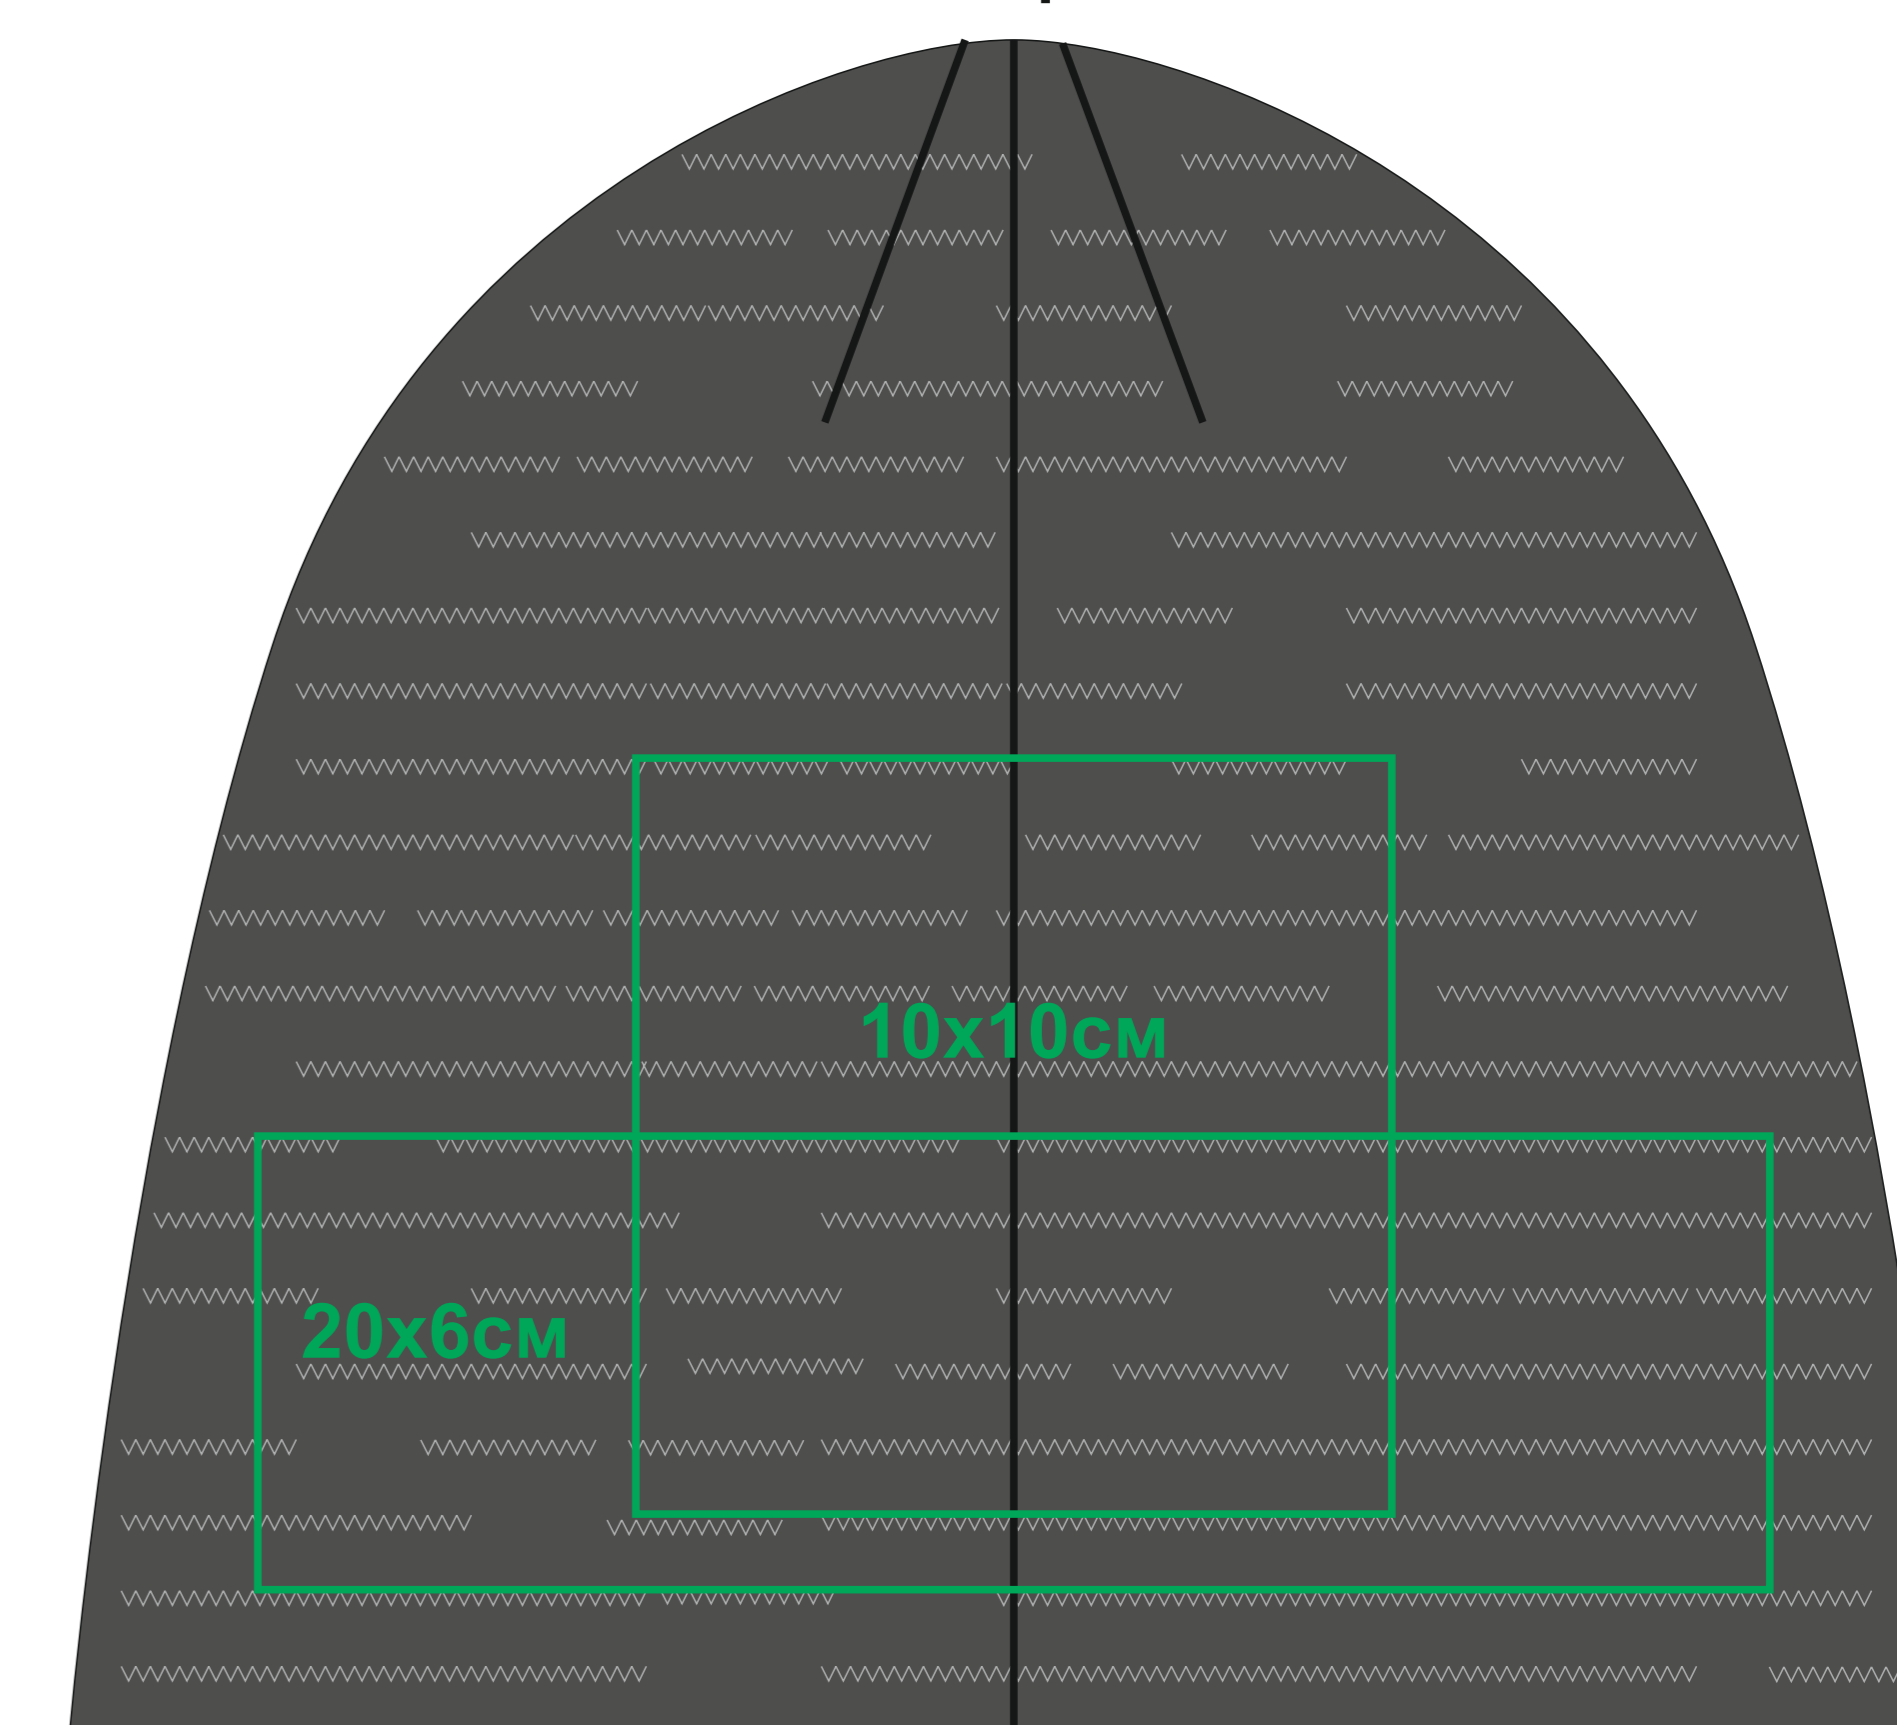

Шапка вязаная "SHINE" светоотражающая, черный  
арт. 254230

Методы нанесения: **вышивка**, вышивка шеврона

Возможно искажение из-за шва(оборот)

254230.35

лицо

оборот

254230.30

лицо

оборот

254230.26

лицо

оборот

254230.35

лицо

оборот