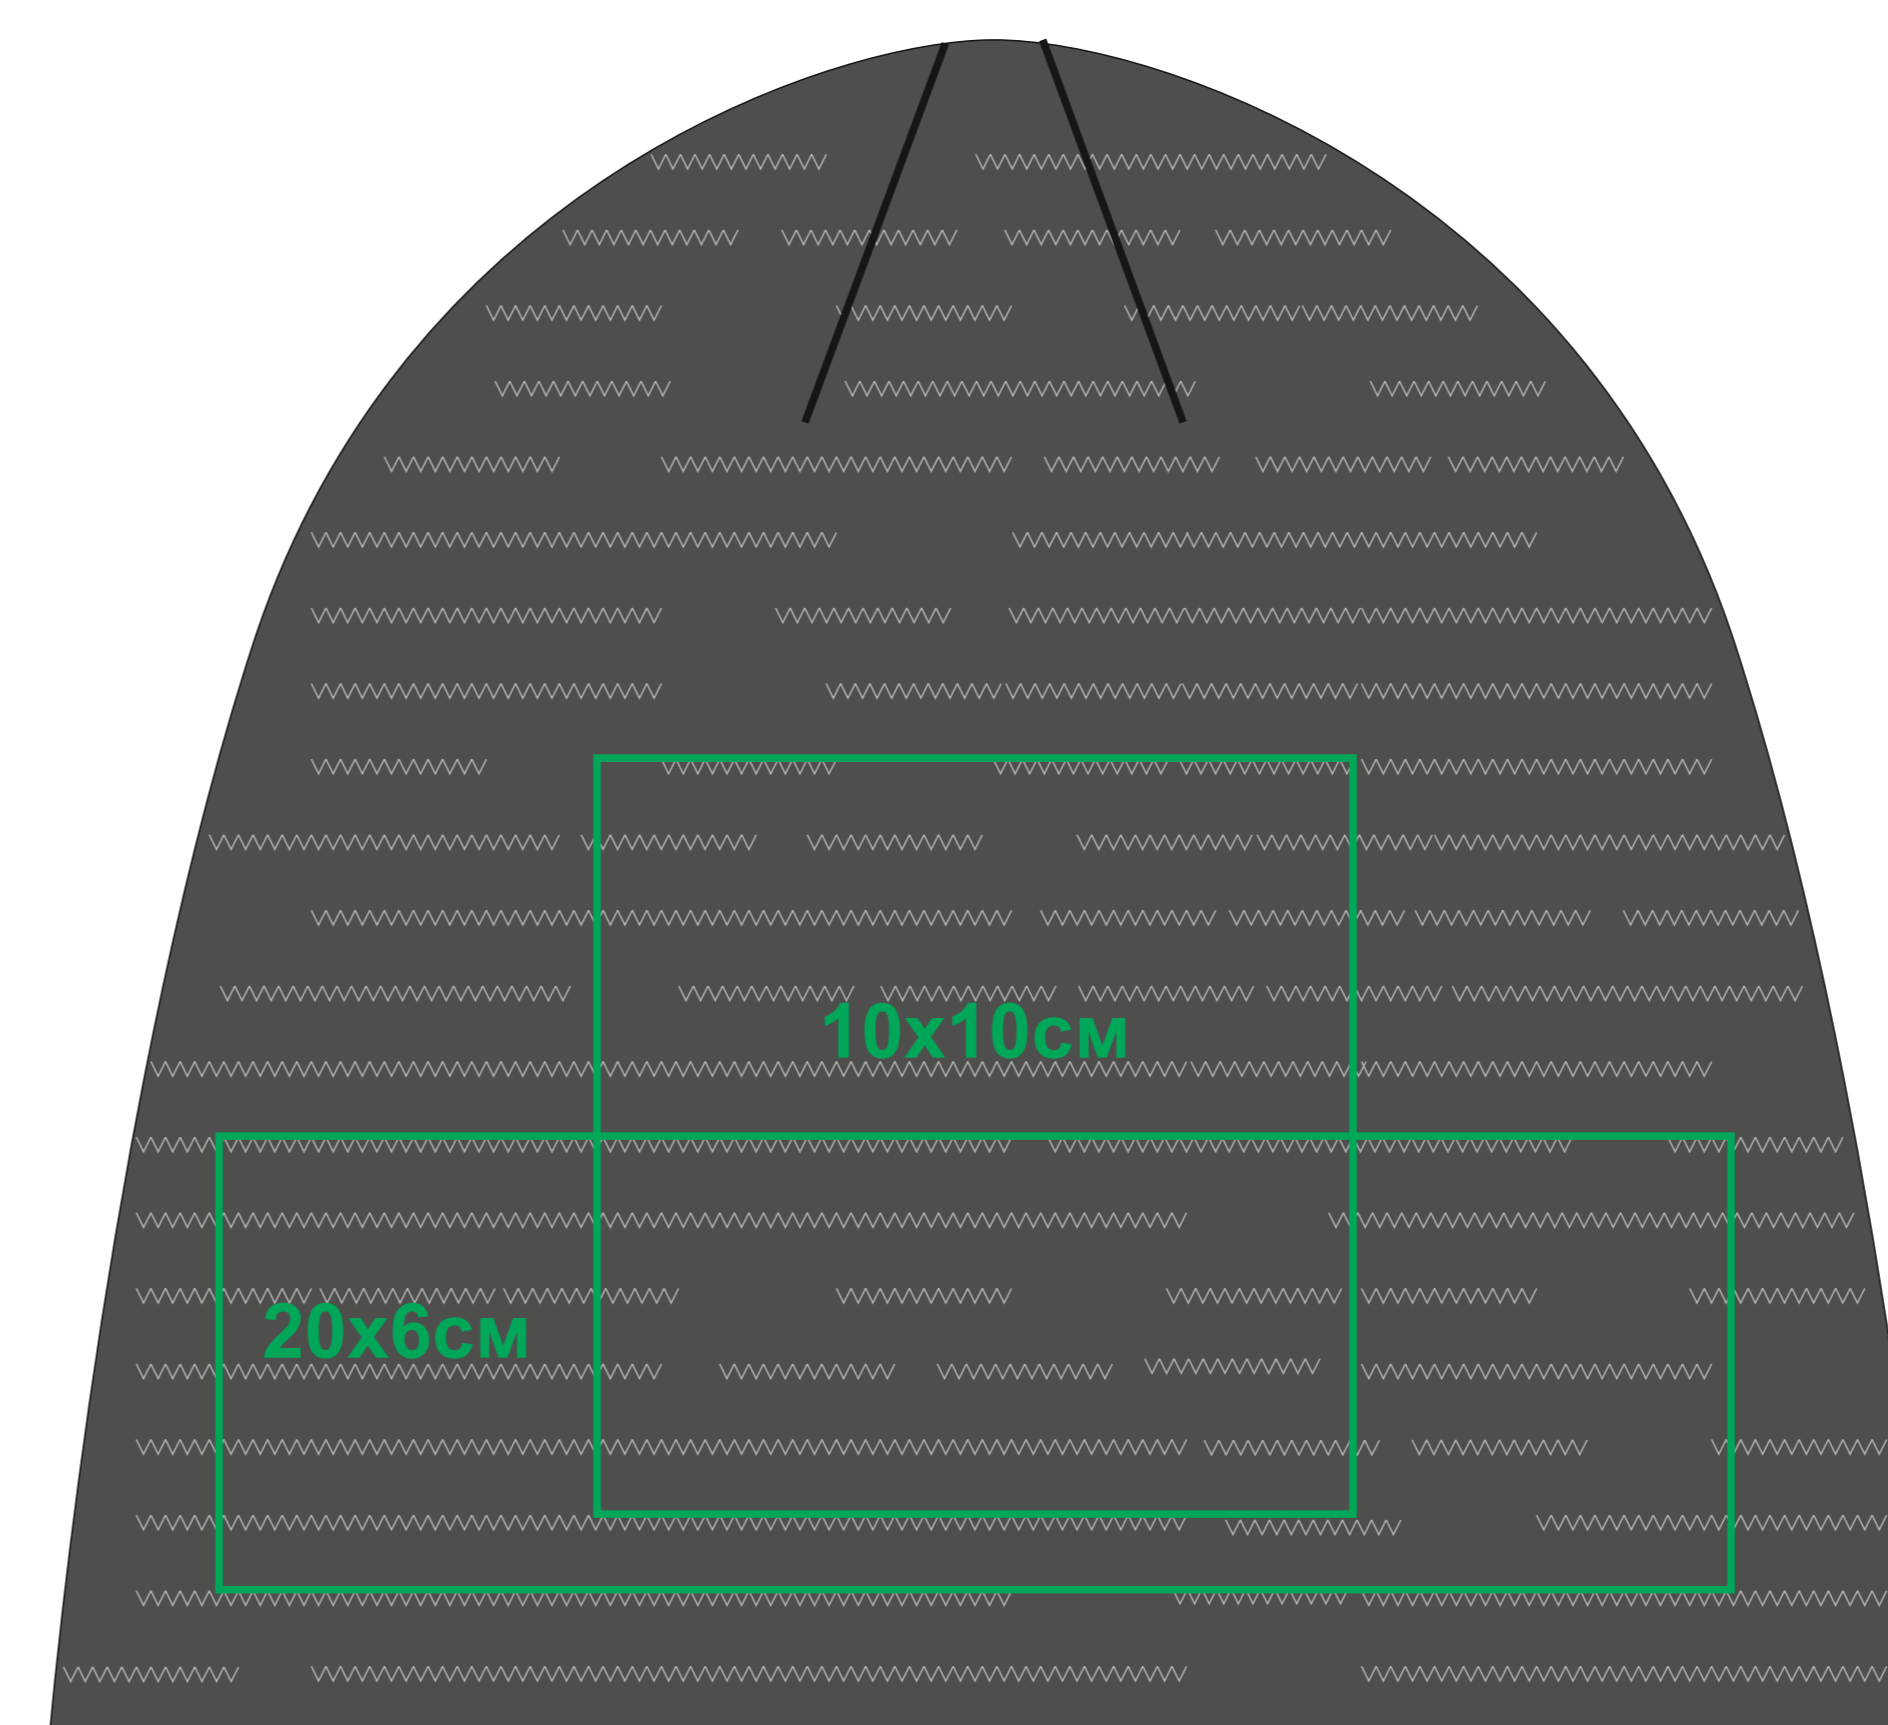

Шапка вязаная "SHINE" светоотражающая, черный  
арт. 254230

Методы нанесения: **вышивка**, вышивка шеврона

Возможно искажение из-за шва(оборот)

254230.35

лицо

оборот

254230.30

лицо

оборот

254230.26

лицо

оборот

254230.35

лицо

оборот