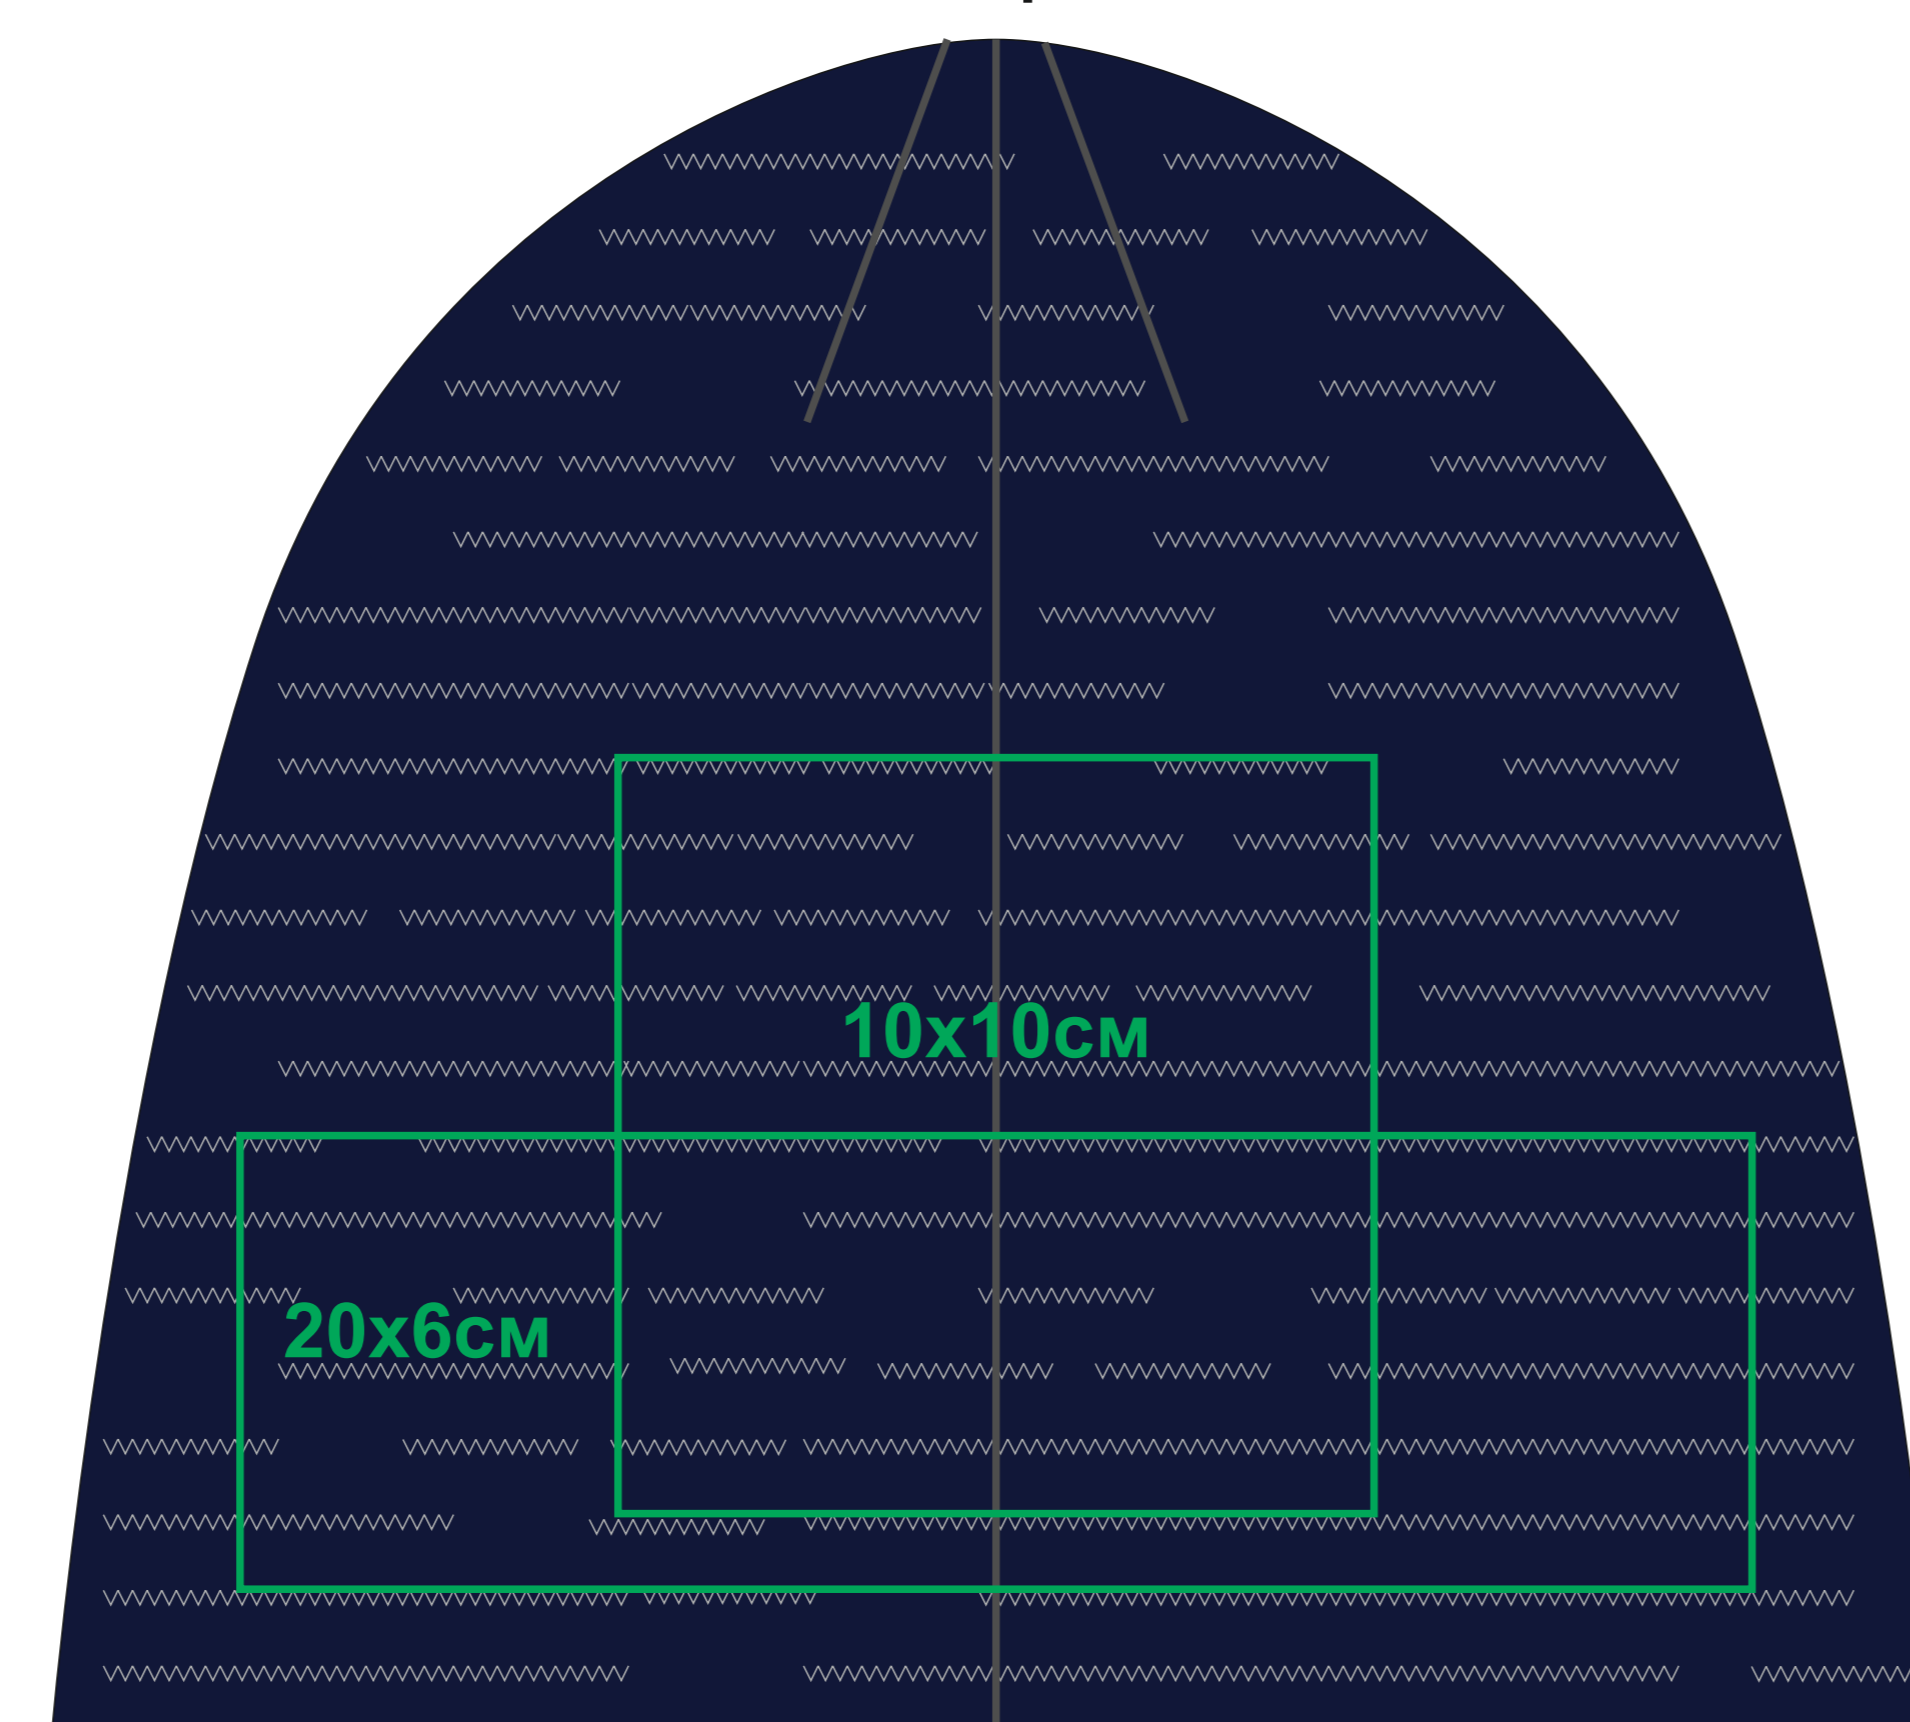

Шапка вязаная "SHINE" светоотражающая, черный  
арт. 254230

Методы нанесения: **вышивка**, вышивка шеврона

Возможно искажение из-за шва(оборот)

254230.35

лицо

оборот

254230.30

лицо

оборот

254230.26

лицо

оборот

254230.35

лицо

оборот