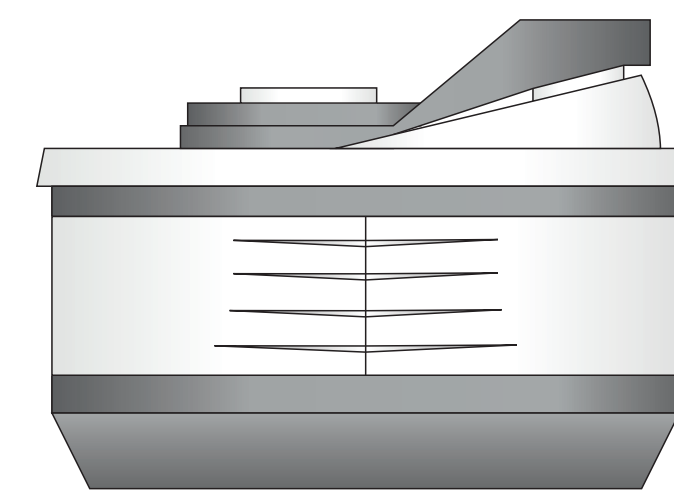

Стакан складной; 350 мл, арт. 33103

Метод нанесения: тампопечать (2 цвета)

33103/08

В разобранном виде:

напротив клапана

справа от клипа

справа от клипа

слева от клипа

В собранном виде:

33103/30

В разобранном виде:

напротив клапана

справа от клипа

справа от клипа

слева от клипа

В собранном виде:

33103/24

В разобранном виде:

напротив клапана

справа от клипа

справа от клипа

слева от клипа

В собранном виде:

33103/35