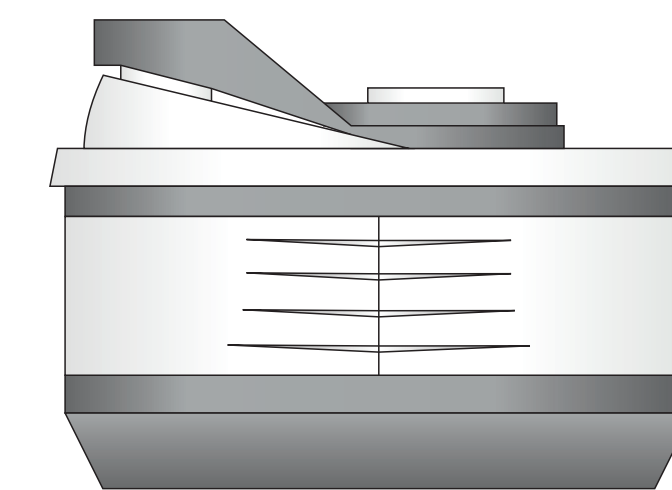

Стакан складной; 350 мл, арт. 33103

Метод нанесения: тампопечать (2 цвета)

33103/08

В разобранном виде:

напротив клапана

справа от клипа

справа от клипа

слева от клипа

В собранном виде:

33103/30

В разобранном виде:

напротив клапана

справа от клипа

справа от клипа

слева от клипа

В собранном виде:

33103/24

В разобранном виде:

напротив клапана

справа от клипа

справа от клипа

слева от клипа

В собранном виде:

33103/35