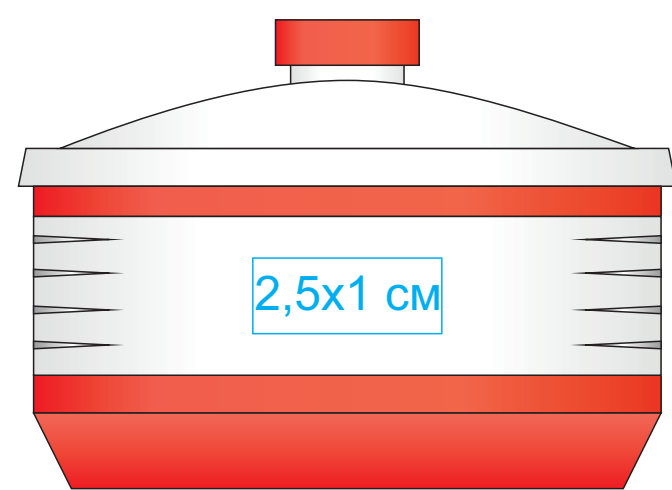

Стакан складной; 350 мл, арт. 33103

Метод нанесения: тампопечать (2 цвета)

33103/08

В разобранном виде:

напротив клапана

справа от клипа

справа от клипа

слева от клипа

В собранном виде:

33103/30

В разобранном виде:

напротив клапана

справа от клипа

справа от клипа

слева от клипа

В собранном виде:

33103/24

В разобранном виде:

напротив клапана

справа от клипа

справа от клипа

слева от клипа

В собранном виде:

33103/35