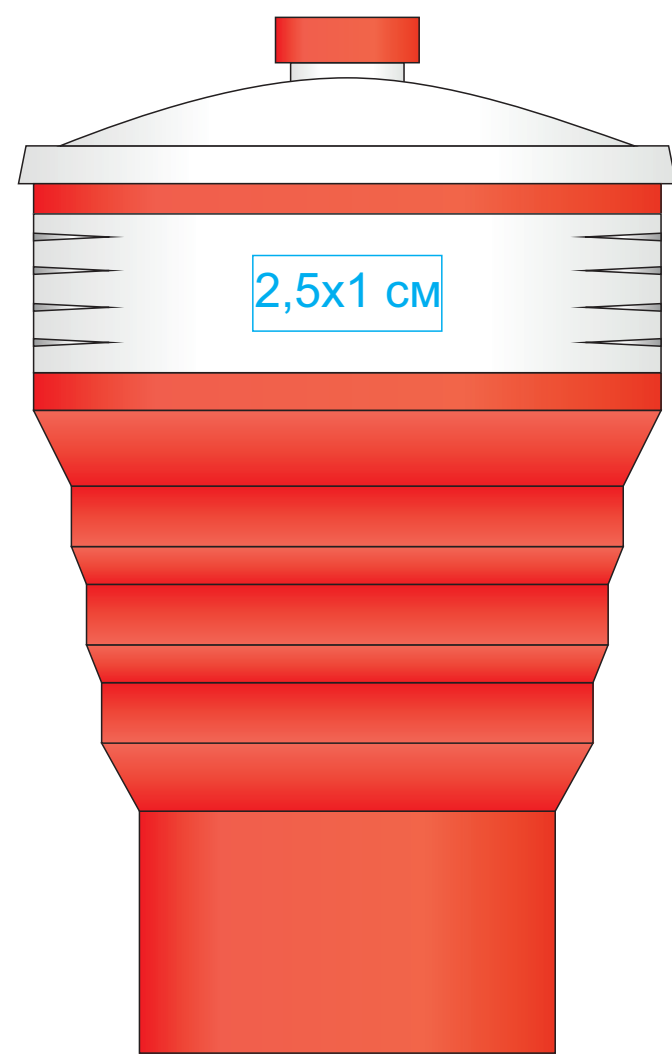

Стакан складной; 350 мл, арт. 33103

Метод нанесения: тампопечать (2 цвета)

33103/08

В разобранном виде:

напротив клапана

справа от клипа

справа от клипа

слева от клипа

В собранном виде:

33103/30

В разобранном виде:

напротив клапана

справа от клипа

справа от клипа

слева от клипа

В собранном виде:

33103/24

В разобранном виде:

напротив клапана

справа от клипа

справа от клипа

слева от клипа

В собранном виде:

33103/35

В разобранном виде:

напротив клапана

справа от клипа

справа от клипа

слева от клипа

В собранном виде: