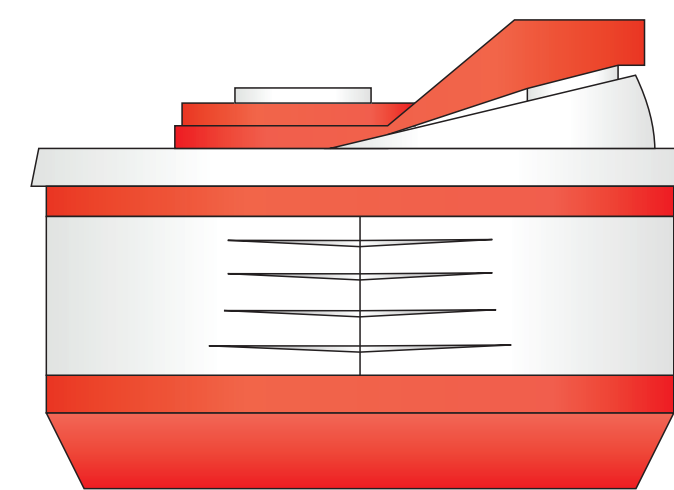

Стакан складной; 350 мл, арт. 33103

Метод нанесения: тампопечать (2 цвета)

33103/08

В разобранном виде:

напротив клапана

справа от клипа

справа от клипа

слева от клипа

В собранном виде:

33103/30

В разобранном виде:

напротив клапана

справа от клипа

справа от клипа

слева от клипа

В собранном виде:

33103/24

В разобранном виде:

напротив клапана

справа от клипа

справа от клипа

слева от клипа

В собранном виде:

33103/35