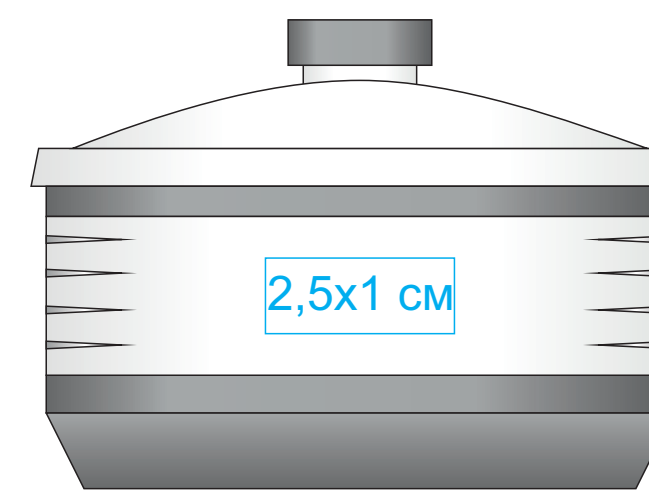

Стакан складной; 350 мл, арт. 33103

Метод нанесения: тампопечать (2 цвета)

33103/08

В разобранном виде:

напротив клапана

справа от клипа

справа от клипа

слева от клипа

В собранном виде:

33103/30

В разобранном виде:

напротив клапана

справа от клипа

справа от клипа

слева от клипа

В собранном виде: