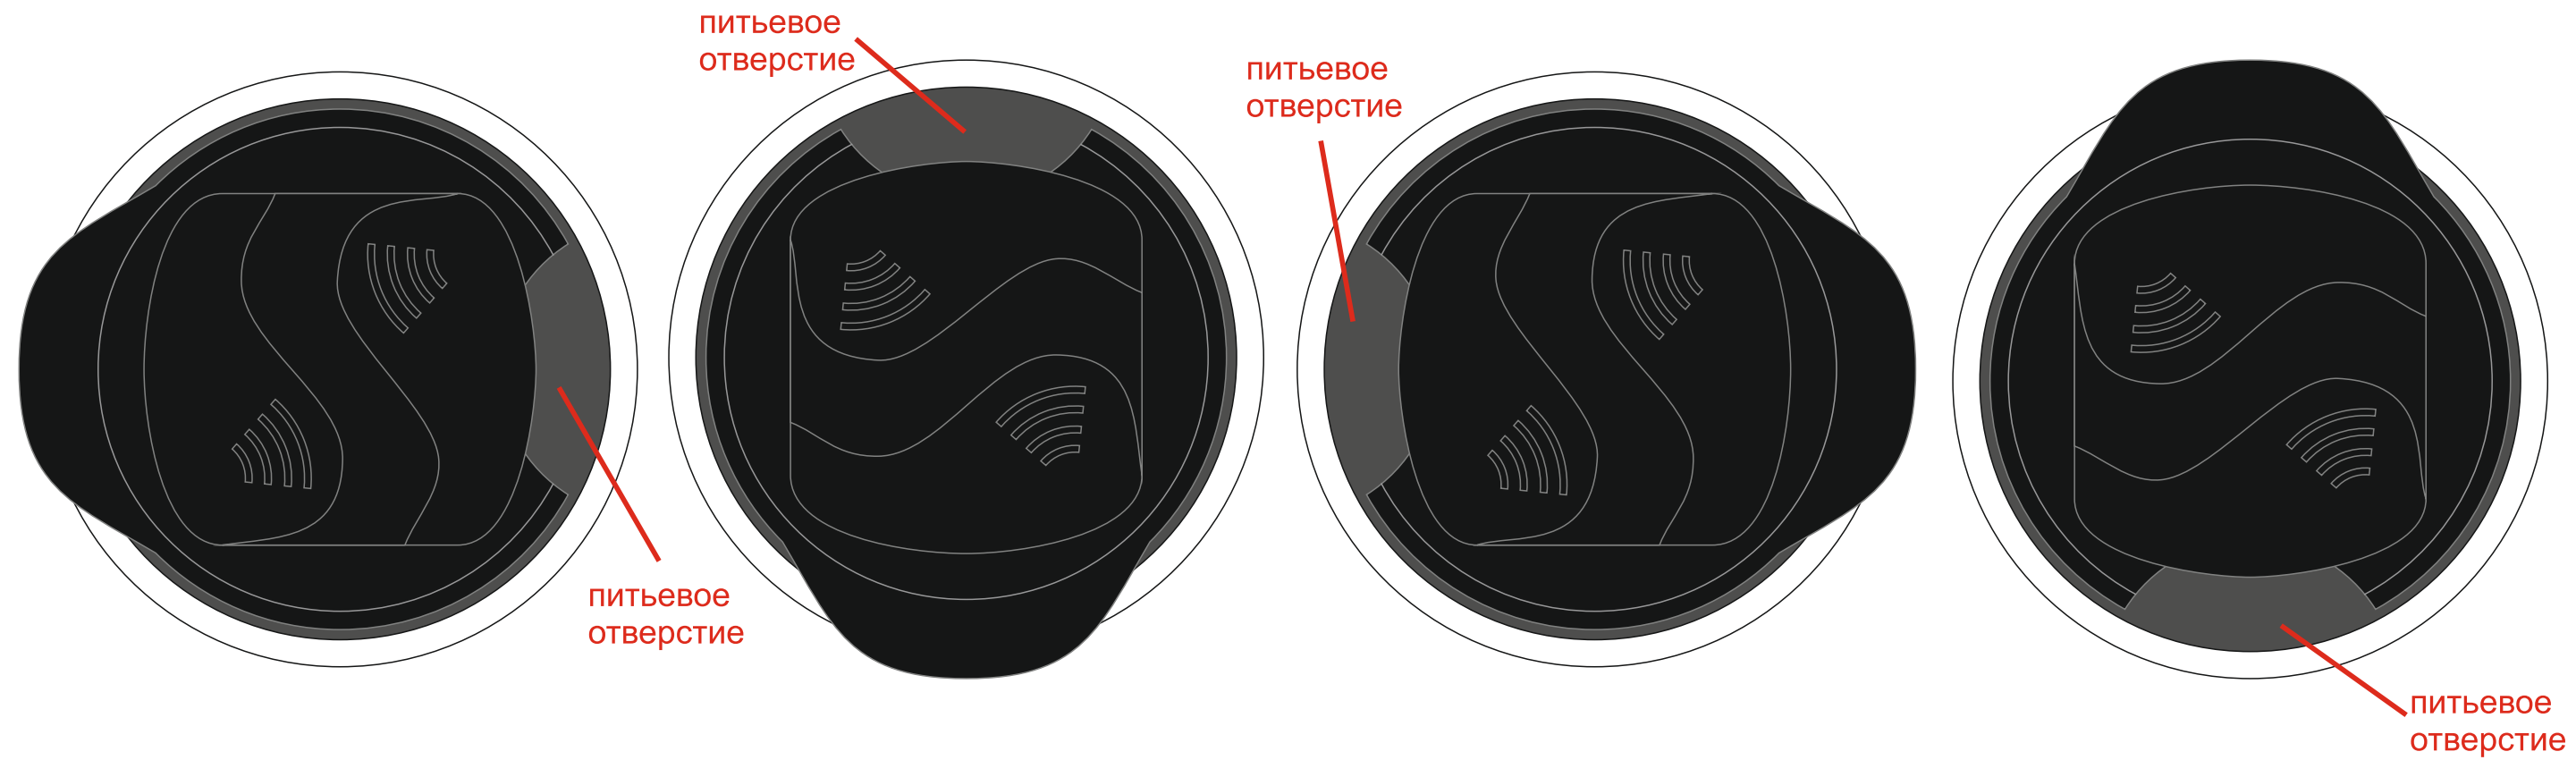

Термостакан ZODIAC, темно-серый, 345мл, тонкая керамика арт. 21907

Метод нанесения: гравировка, круговая гравировка

Слева от  
питьевого  
отверстия

Сторона  
противоположная  
питьевому  
ротверстию

Справа от  
питьевого  
отверстия

Сторона  
с питьевым  
отверстием

Сторона  
противоположная  
питьевому  
ротверстию