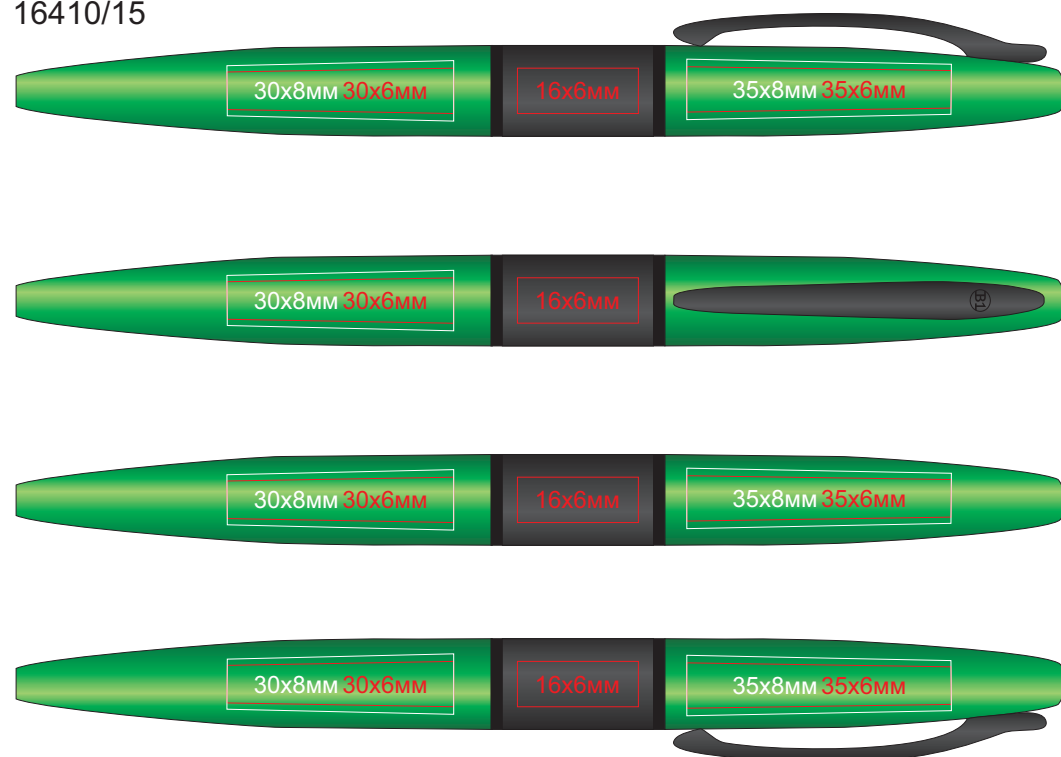

Ручка STREETRACER

арт. 16410

методы нанесения: гравировка, тампопечать

(не черним)

16410/01

16410/08

16410/03

16410/15

16410/05

16410/24