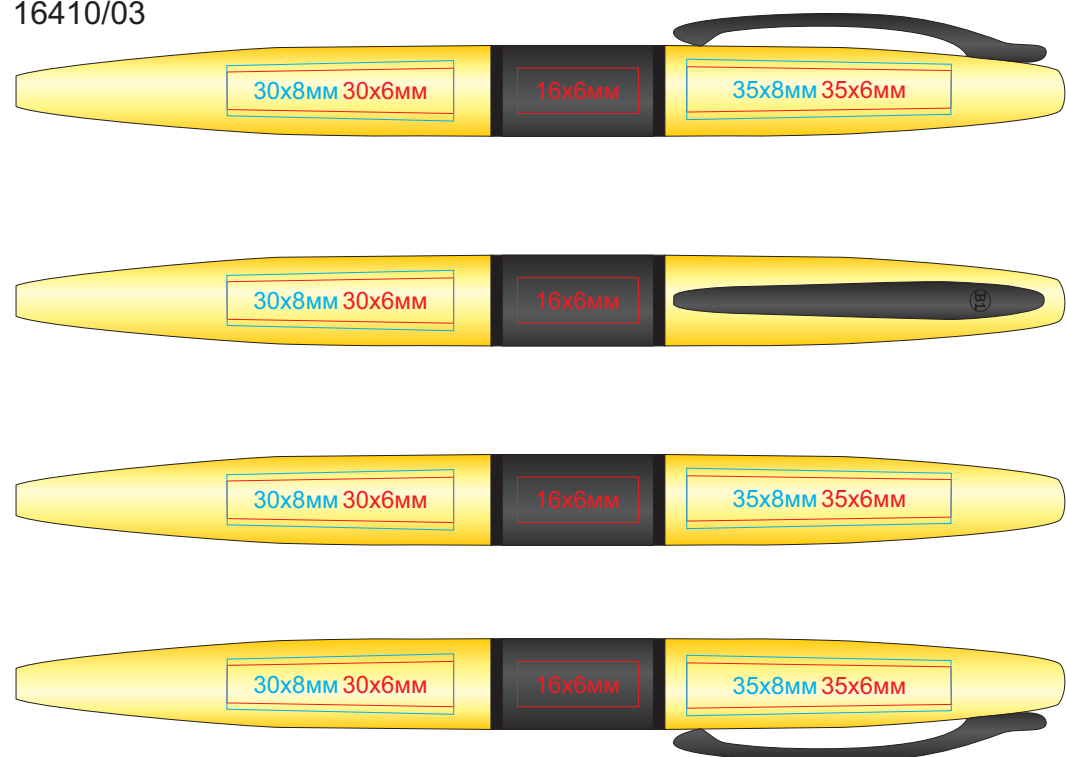

Ручка STREETRACER

арт. 16410

методы нанесения: гравировка, тампопечать

(не черним)

16410/01

16410/08

16410/03

16410/15

16410/05

16410/24