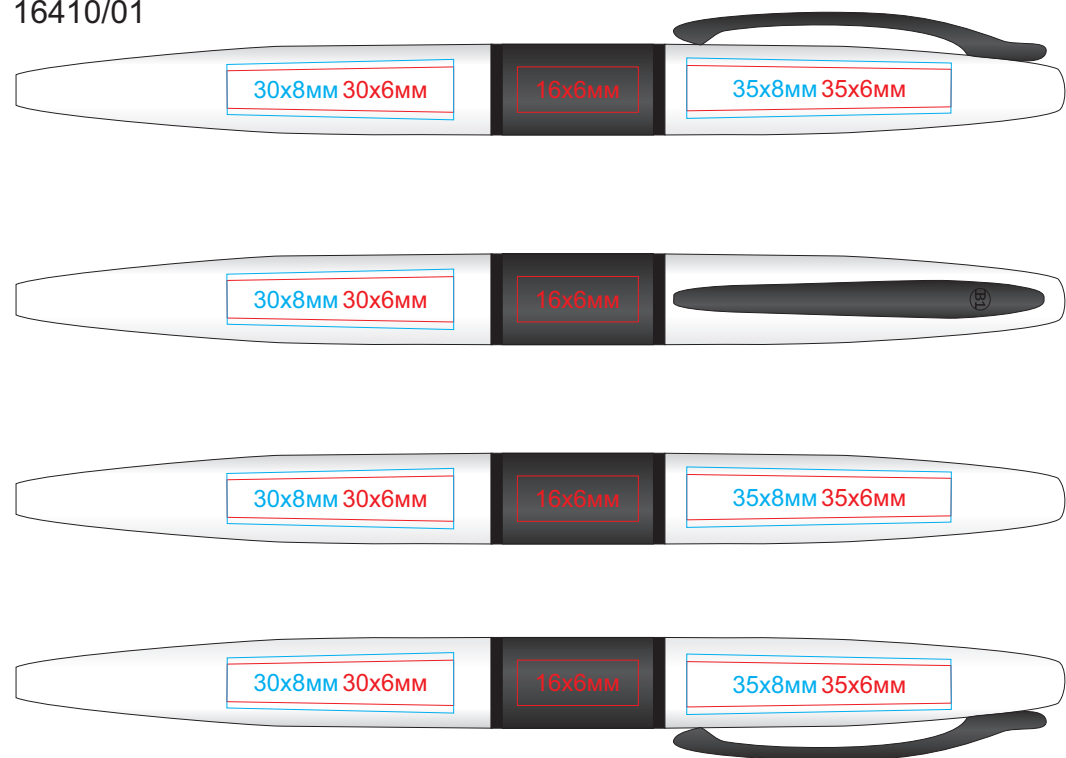

Ручка STREETRACER

арт. 16410

методы нанесения: гравировка, тампопечать

(не черним)

16410/01

16410/08

16410/03

16410/15

16410/05

16410/24