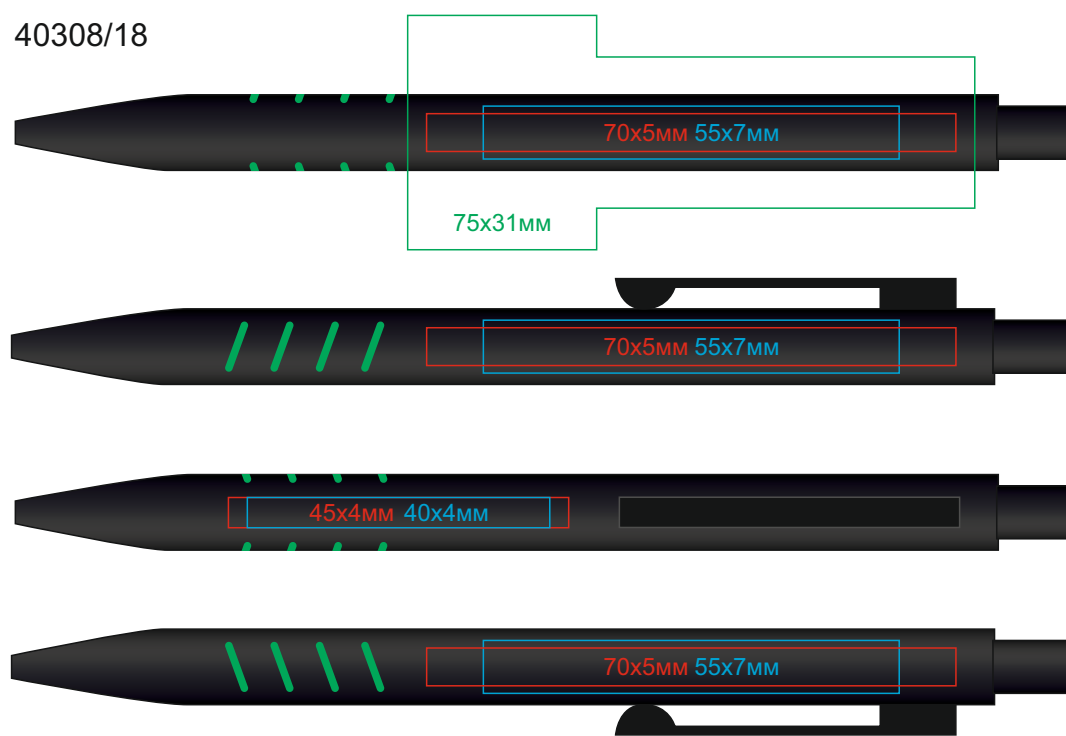

Ручка TATTOO 40308

методы нанесения: гравировка, тампопечать, круговая гравировка

40308/03

40308/18

40308/05

40308/22

40308/08

40308/25

40308/11