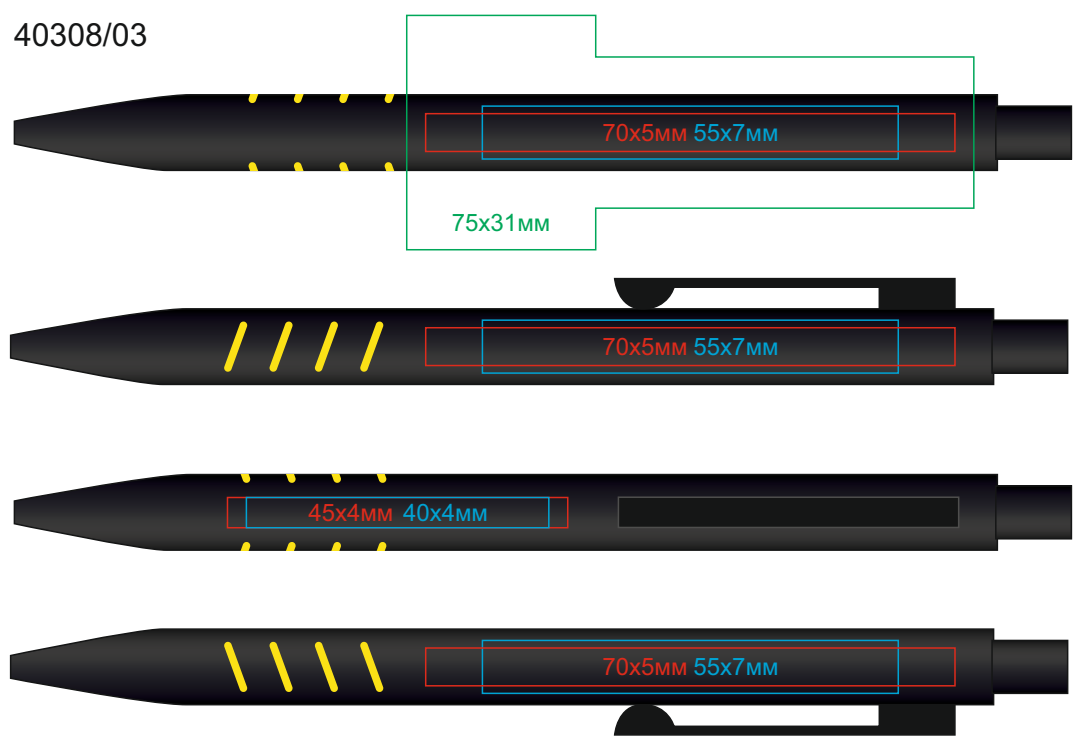

Ручка TATTOO 40308

методы нанесения: гравировка, тампопечать, круговая гравировка

40308/03

40308/18

40308/05

40308/22

40308/08

40308/25

40308/11