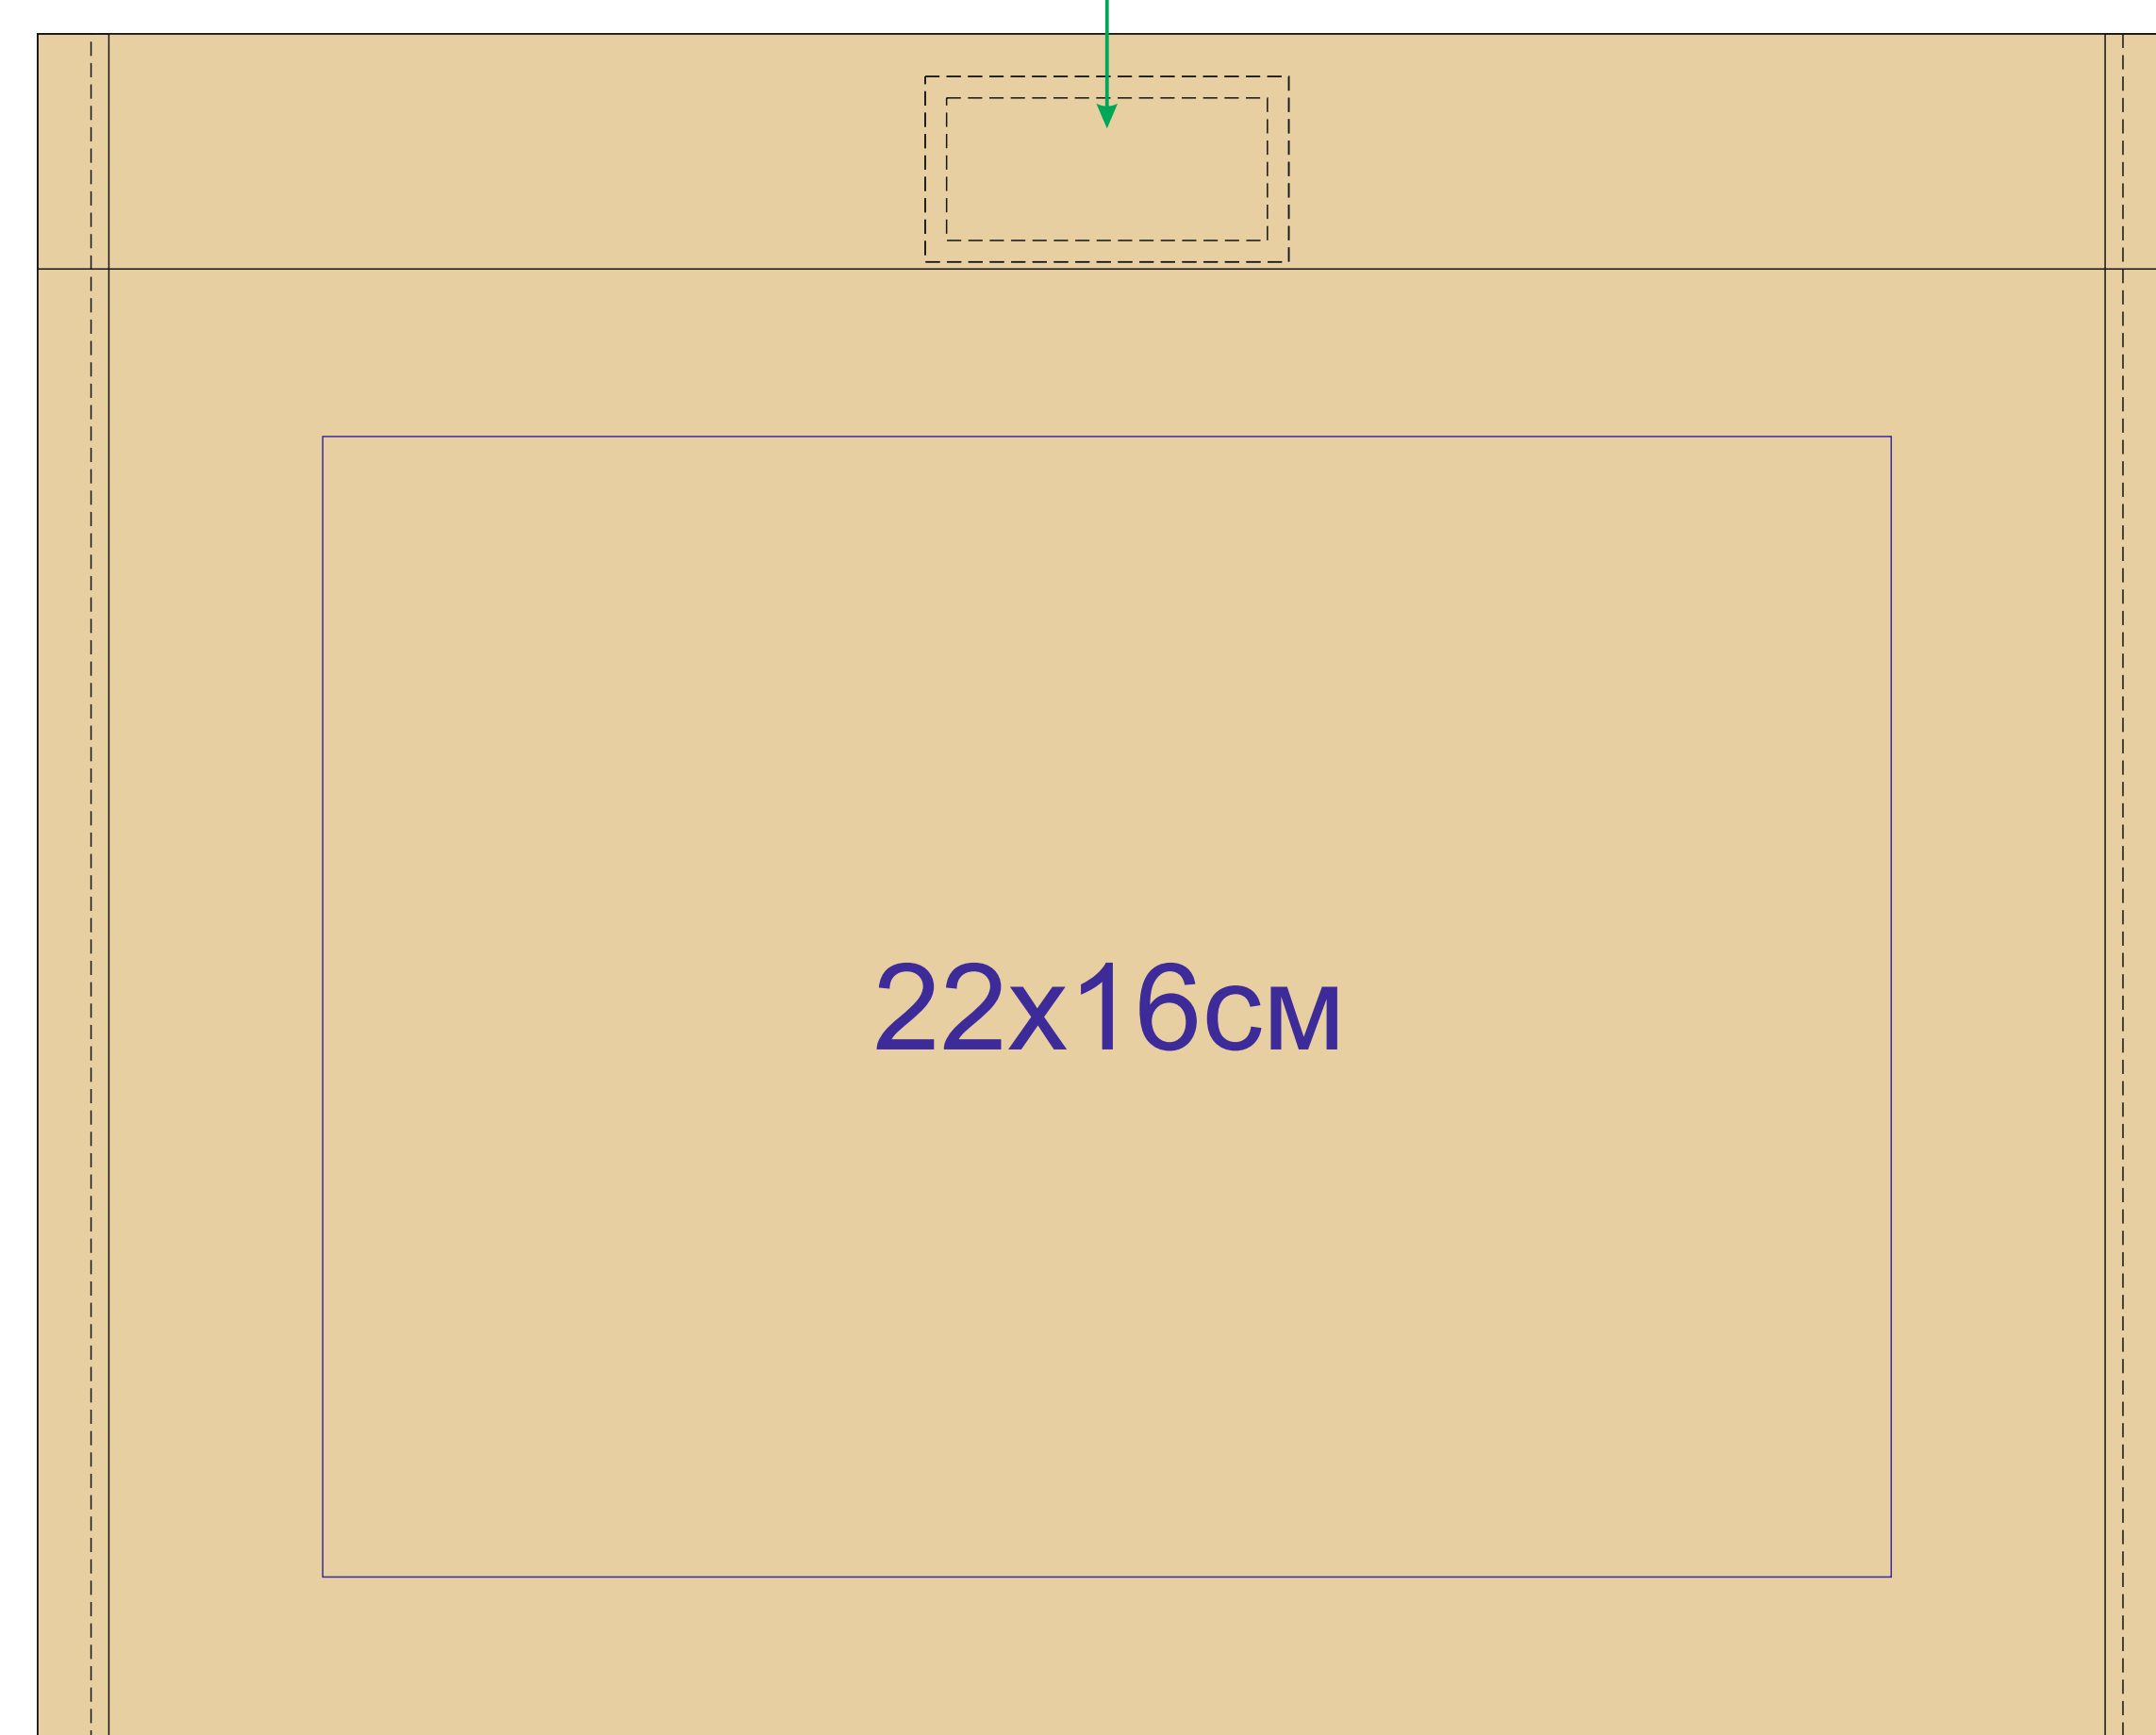

Термо-пакет LARAL, ламинированная бумага/алюминий

арт. 346063

Методы нанесения: шелкография (в 1 кроющий цвет - золото, серебро, черный)

Лицо

В открытом виде

Лицо

В закрытом виде

Оборот

В открытом виде

Оборот

В закрытом виде