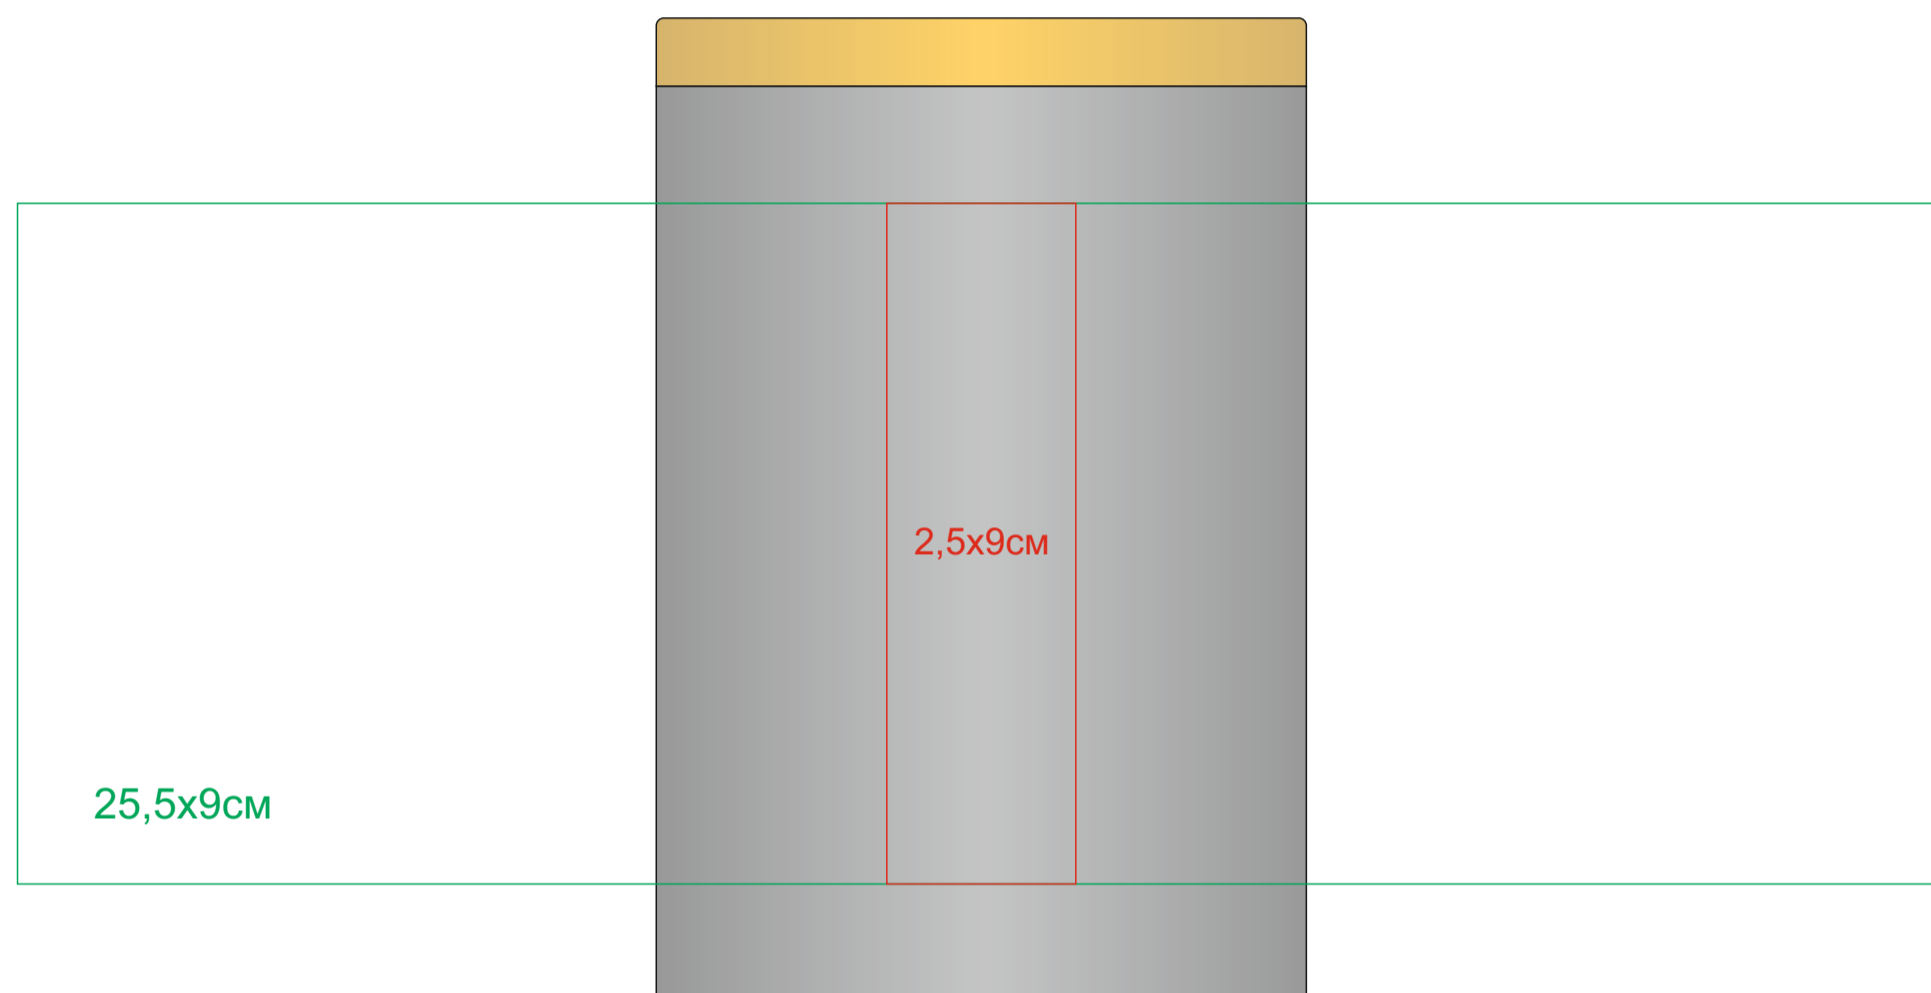

Термокружка ВAMBOO с крышкой, 350мл, нержавеющая сталь, бамбук
арт. 32902

Методы нанесения: гравировка, круговая гравировка, тампопечать, УФ-печать

Цвет и качество нанесения зависит от материала изделия (гравировка на крышке)

32902/47

Крышка

32902/35

Крышка