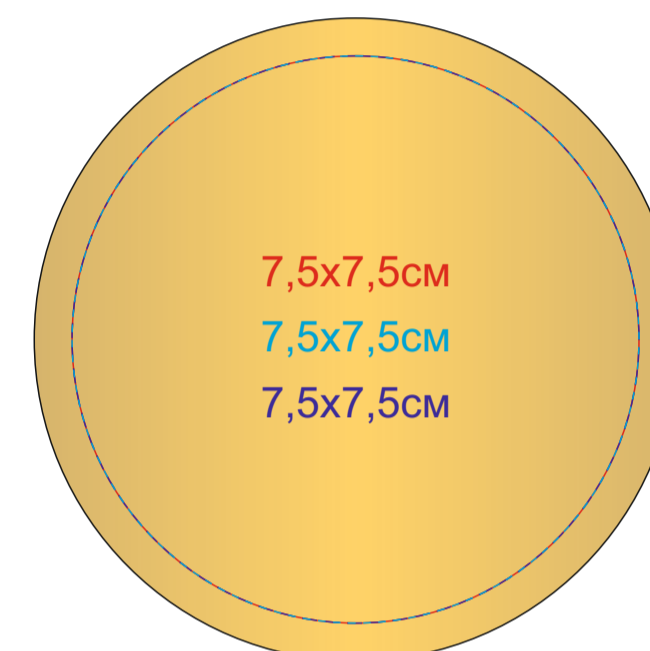

Термокружка ВAMBOO с крышкой, 350мл, нержавеющая сталь, бамбук
арт. 32902

Методы нанесения: гравировка, круговая гравировка, тампопечать, УФ-печать

Цвет и качество нанесения зависит от материала изделия (гравировка на крышке)

32902/47

Крышка

32902/35

Крышка