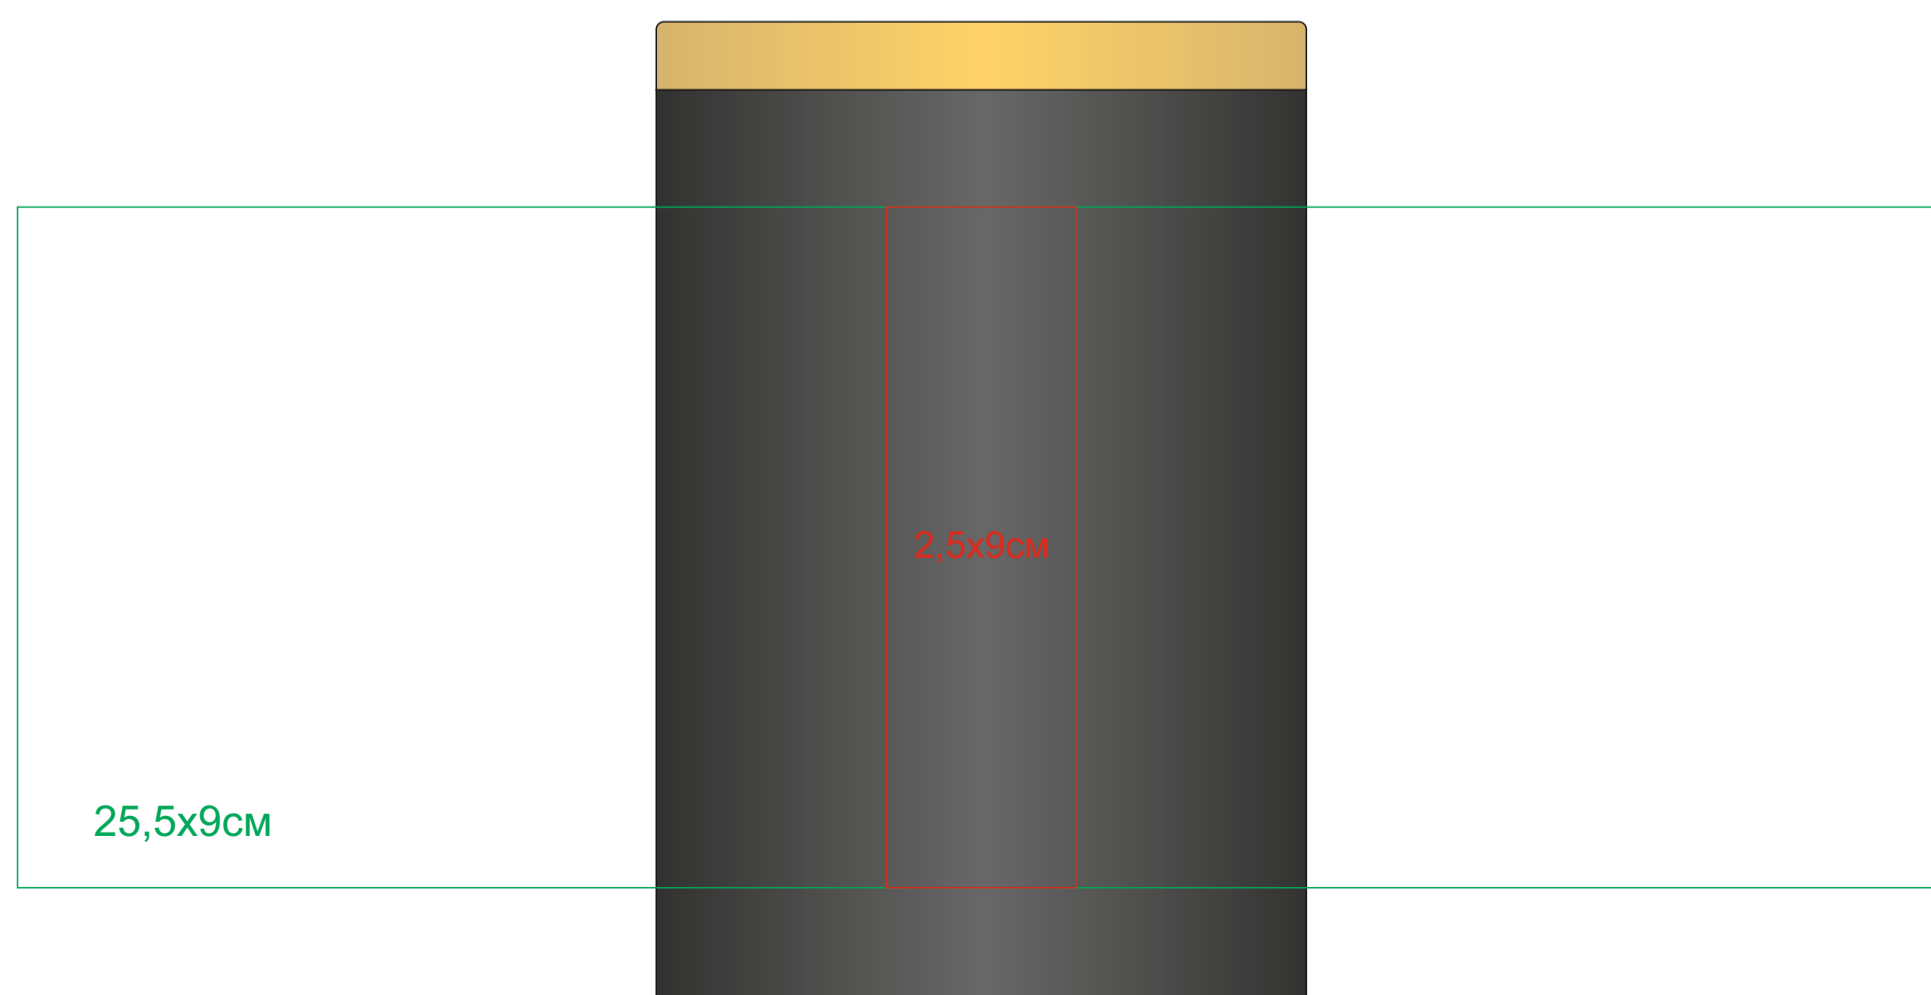

Термокружка ВAMBOO с крышкой, 350мл, нержавеющая сталь, бамбук
арт. 32902

Методы нанесения: гравировка, круговая гравировка, тампопечать, УФ-печать

Цвет и качество нанесения зависит от материала изделия (гравировка на крышке)

32902/47

Крышка

32902/35

Крышка