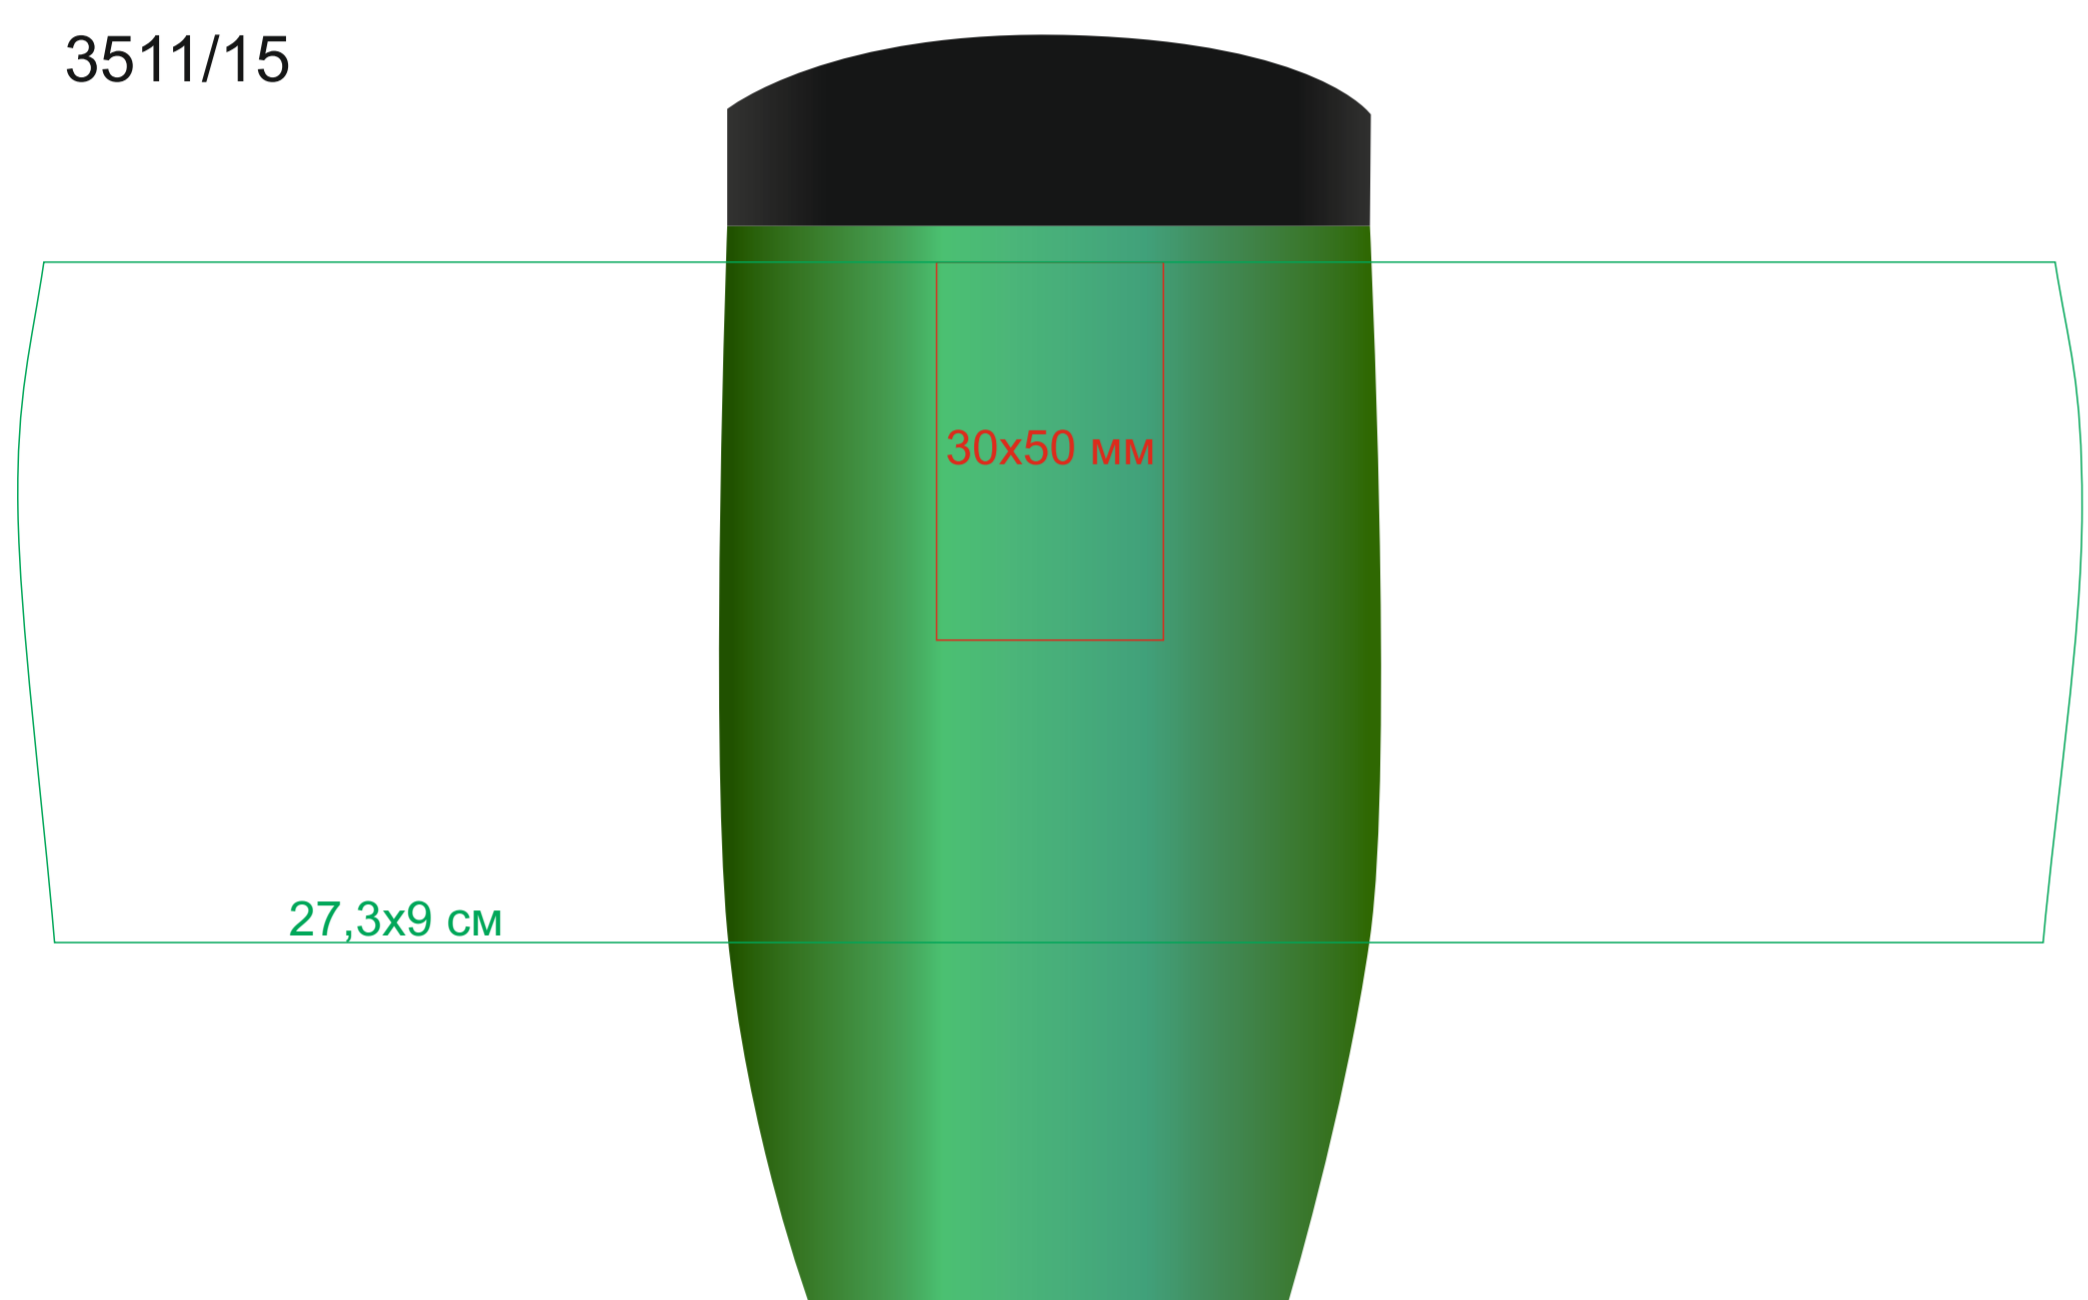

Термокружка дорожная «Dakar»

Артикул: 3511

Метод: **гравировка**, **круговая гравировка**

3511/08

3511/15

3511/24

3511/35