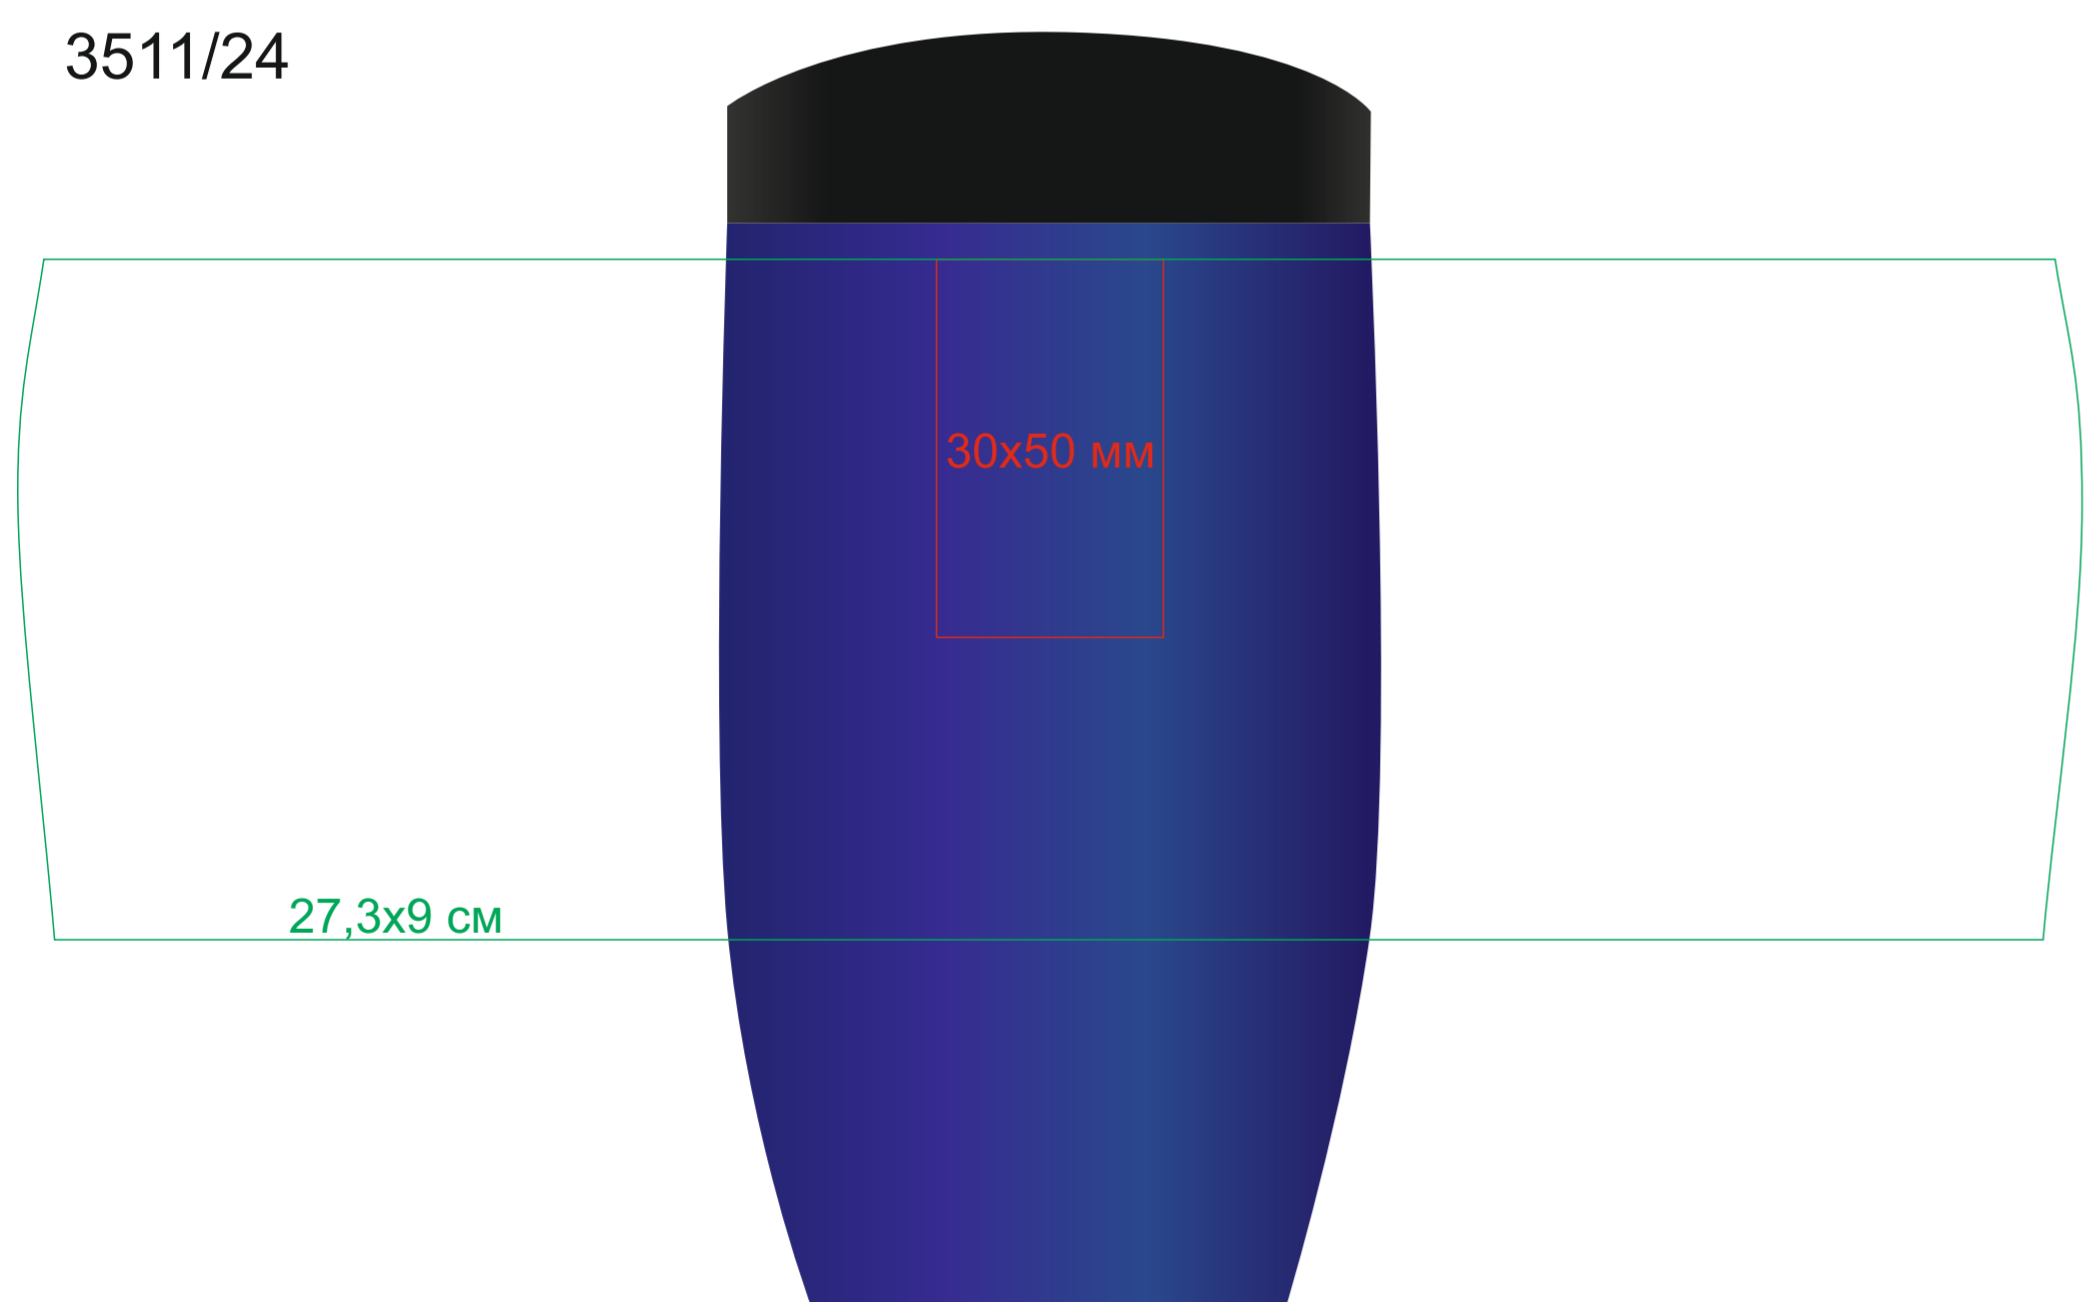

Термокружка дорожная «Dakar»

Артикул: 3511

Метод: **гравировка**, **круговая гравировка**

3511/08

3511/15

3511/24

3511/35