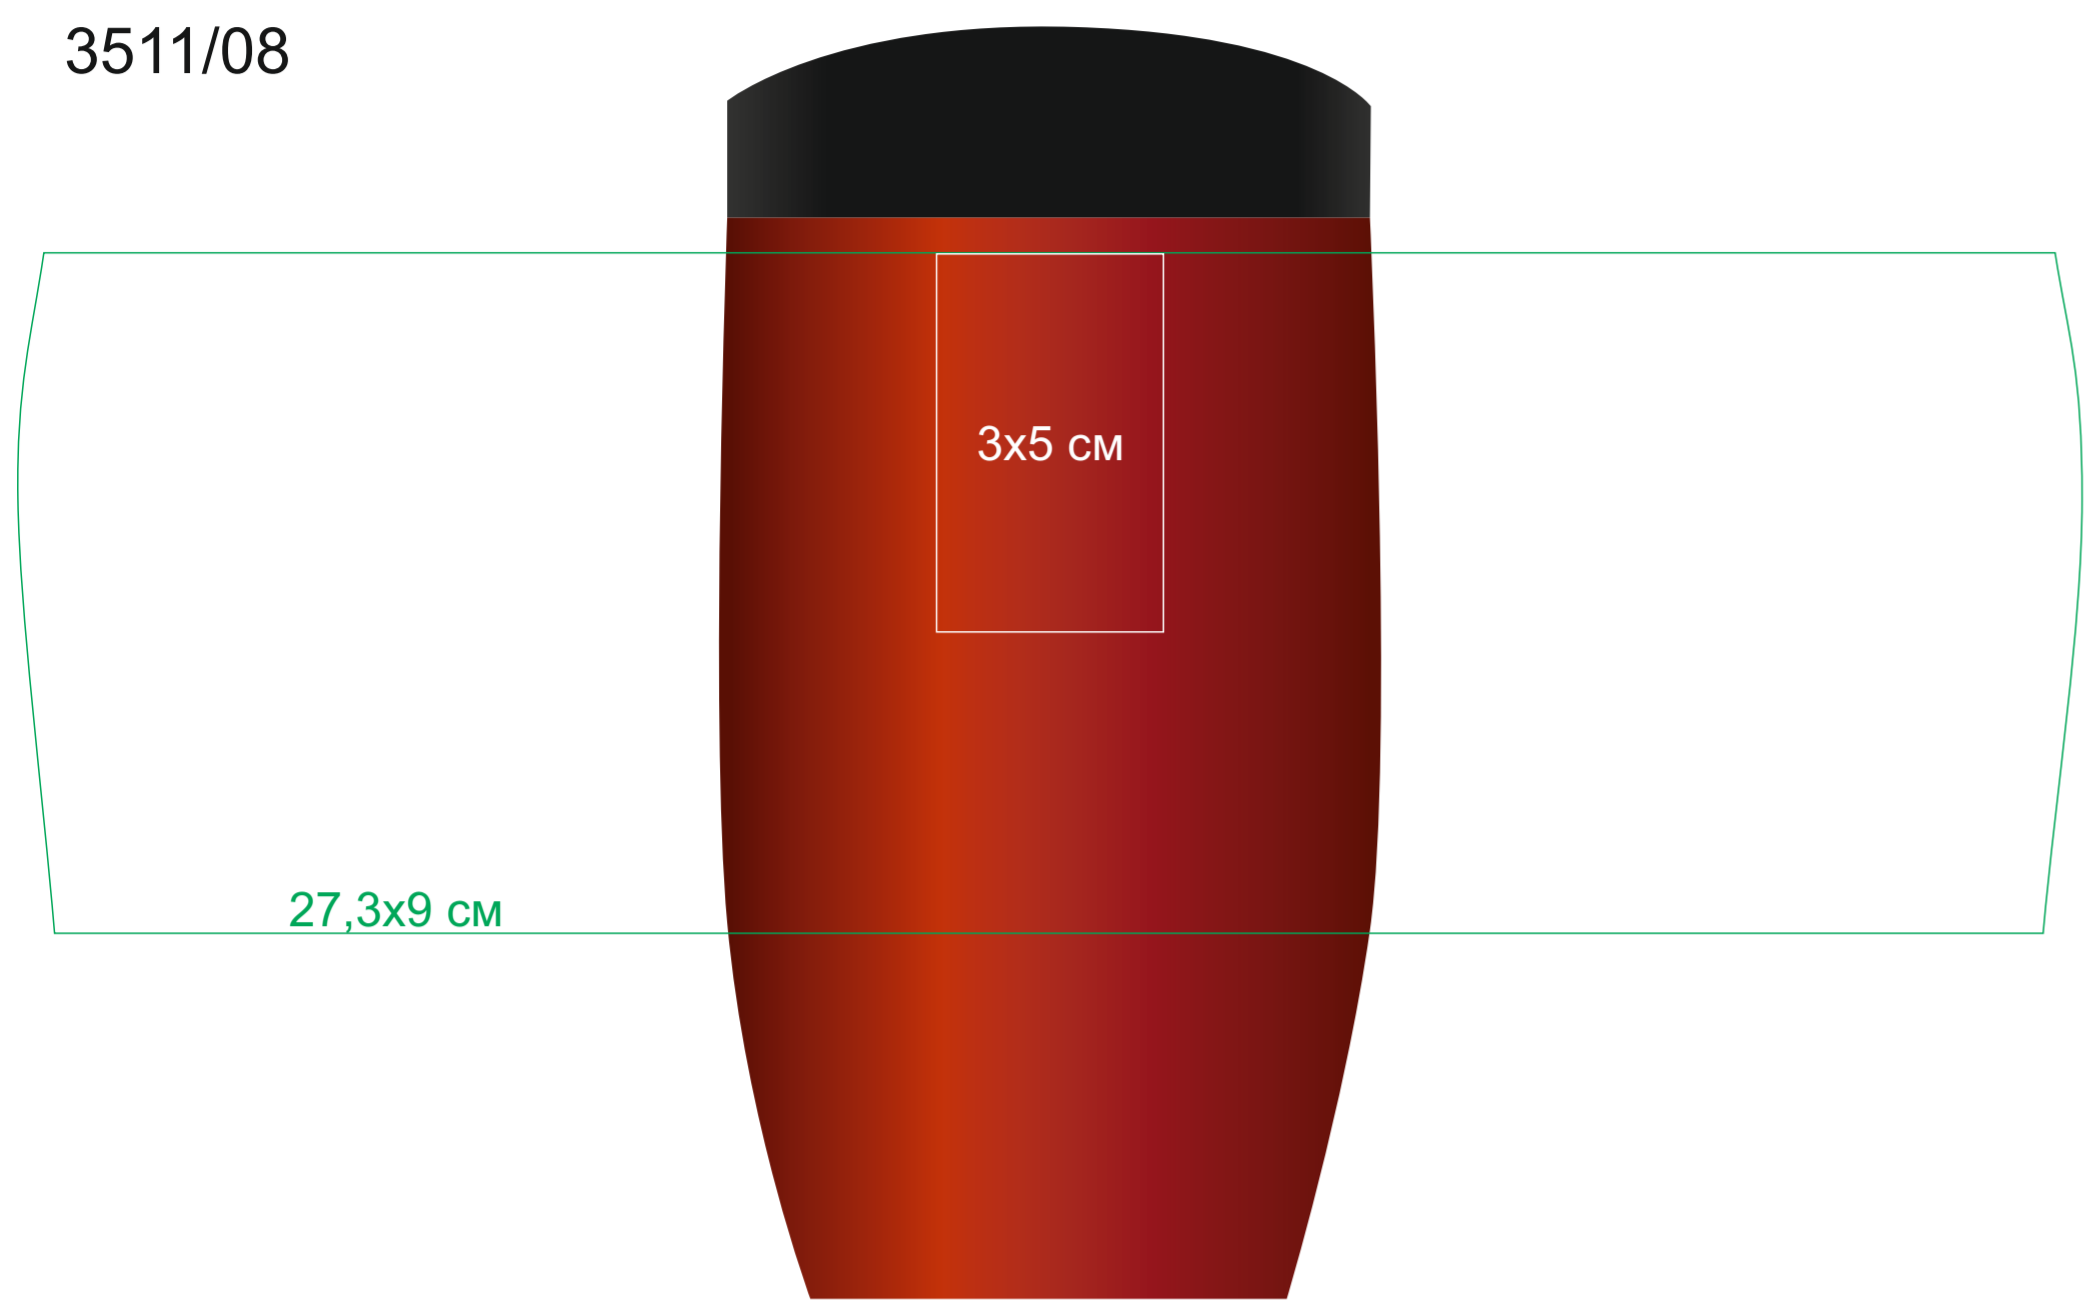

Термокружка дорожная «Dakar»

Артикул: 3511

Метод: **гравировка**, **круговая гравировка**

3511/08

3511/15

3511/24

3511/35