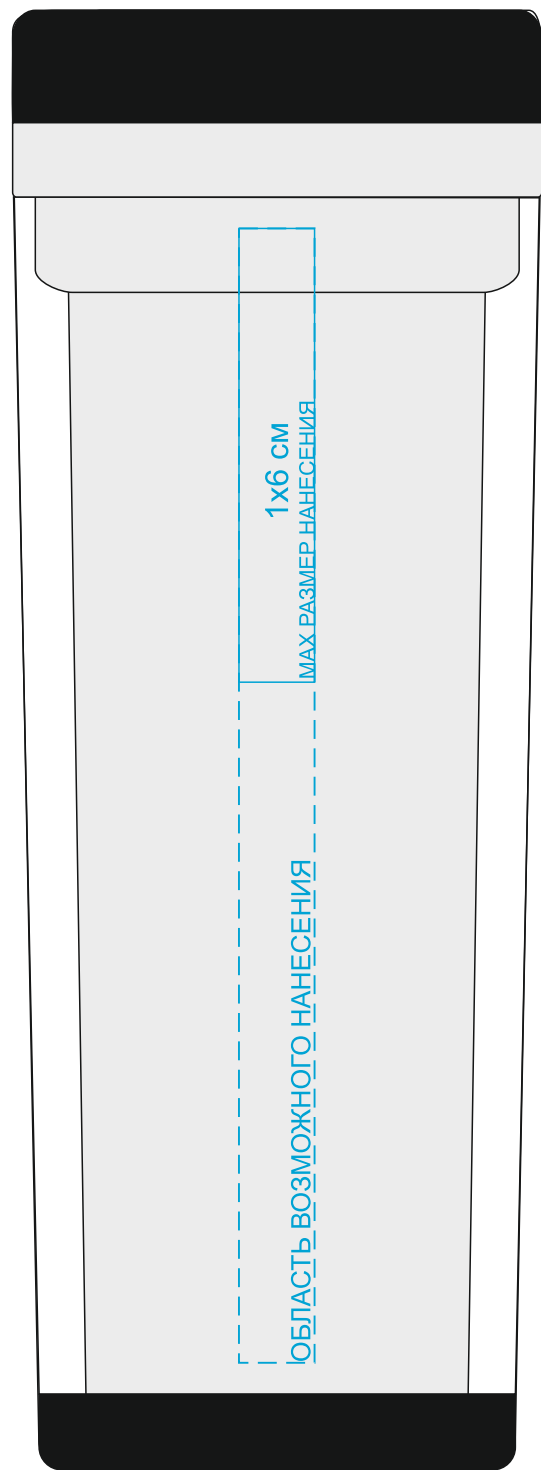

Термокружка "IDEA", 20613

методы нанесения: **тампопечать**, **печать полиграфической вставки**

макет, размер 22,5x17,5 см. (макет с вылетами под вырубку)
вырубка показана красным 22x17,1 см