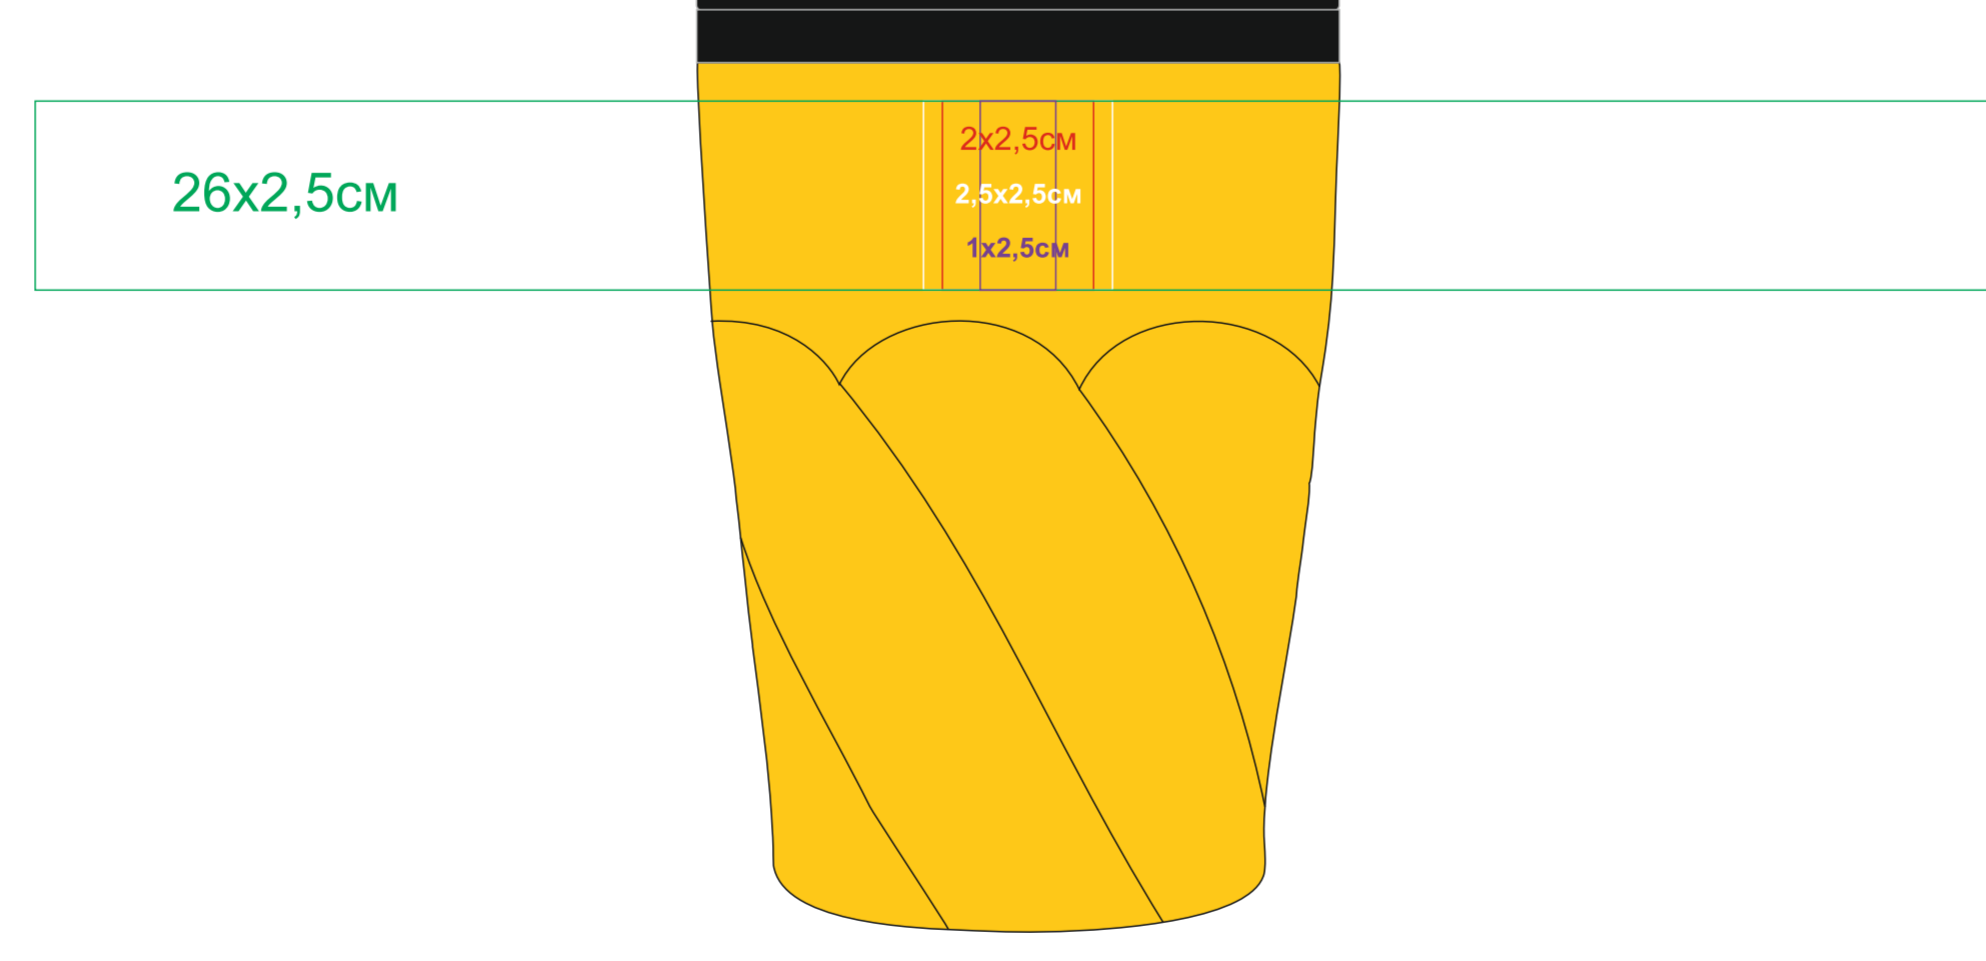

Термокружка "Неон»

Артикул: 54000

Метод: **гравировка, круговая гравировка, тампопечать, уф-печать**

Нанесение не устойчиво к мех. воздействию (уф-печать)

Слева от питьевого клапана

противоположная сторона клапану

напротив клапана

Справа от питьевого клапана

Слева от питьевого клапана

противоположная сторона клапану

напротив клапана

Справа от питьевого клапана

Слева от питьевого клапана

противоположная сторона клапану

напротив клапана

Справа от питьевого клапана