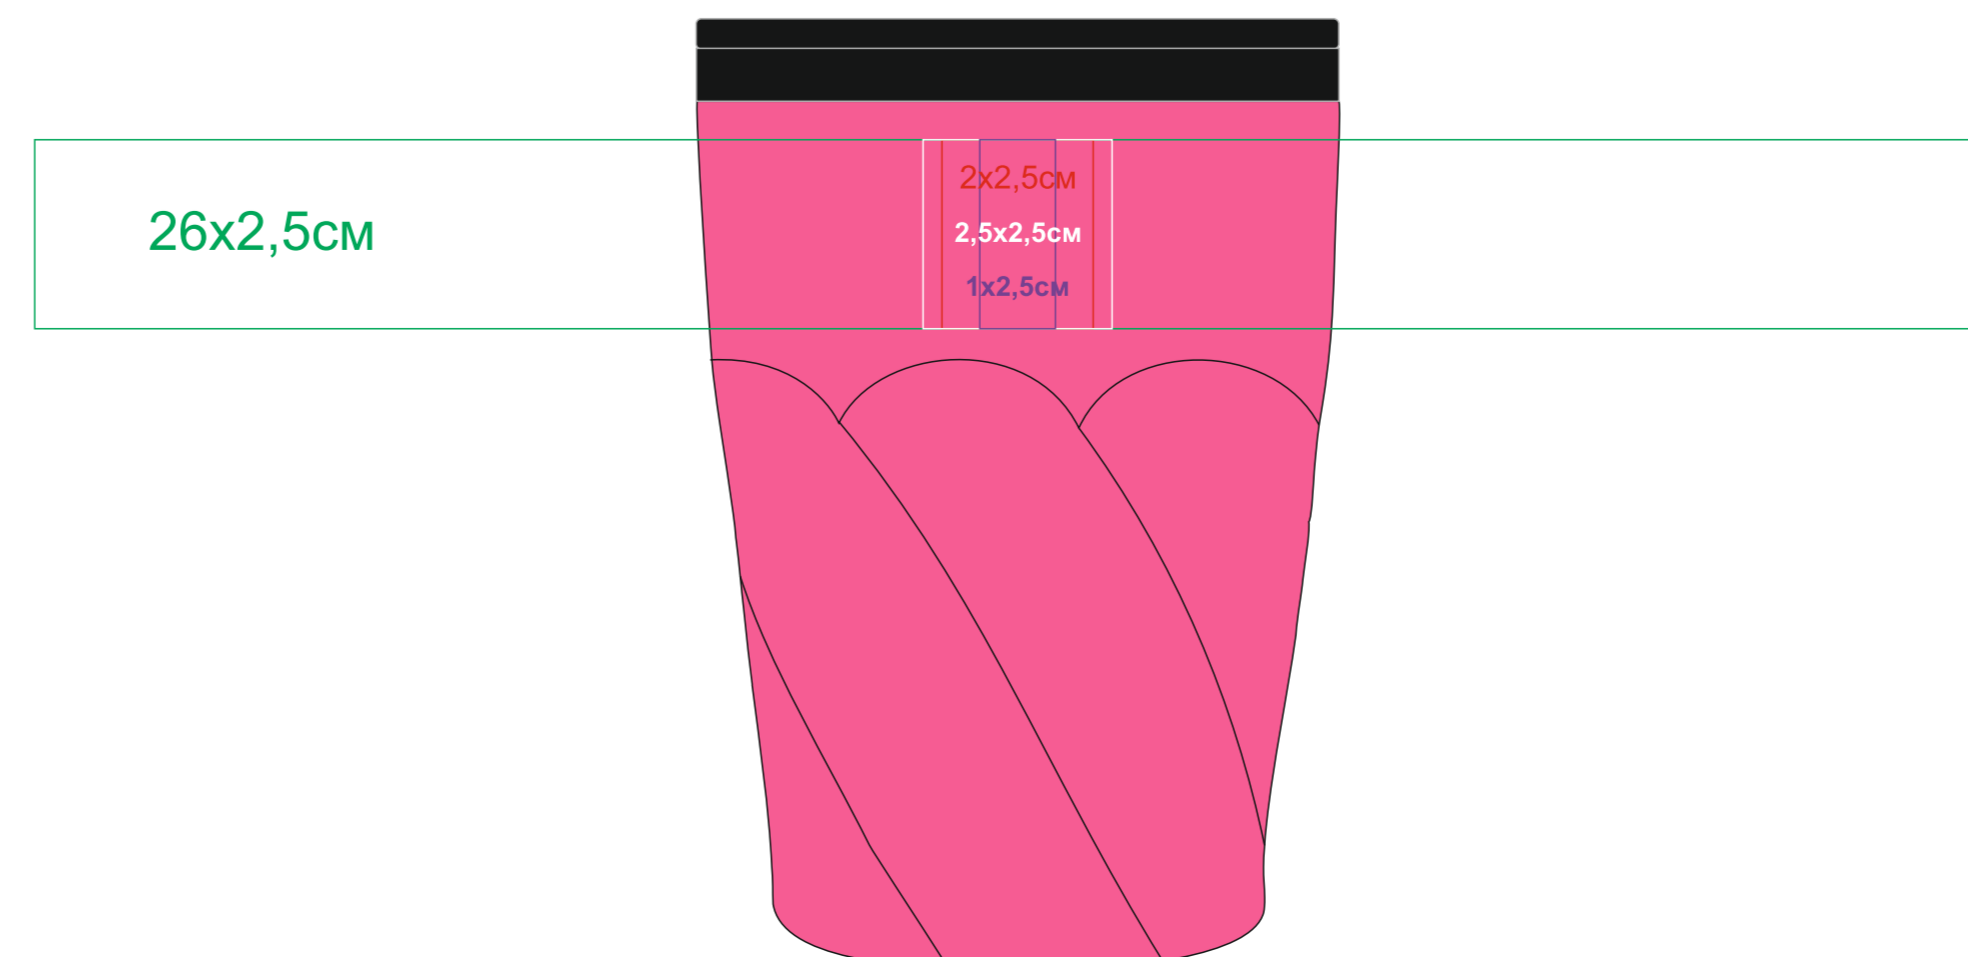

Термокружка "Неон»

Артикул: 54000

Метод: **гравировка, круговая гравировка, тампопечать, уф-печать**

Нанесение не устойчиво к мех. воздействию (уф-печать)

Слева от питьевого клапана

противоположная сторона клапану

напротив клапана

Справа от питьевого клапана