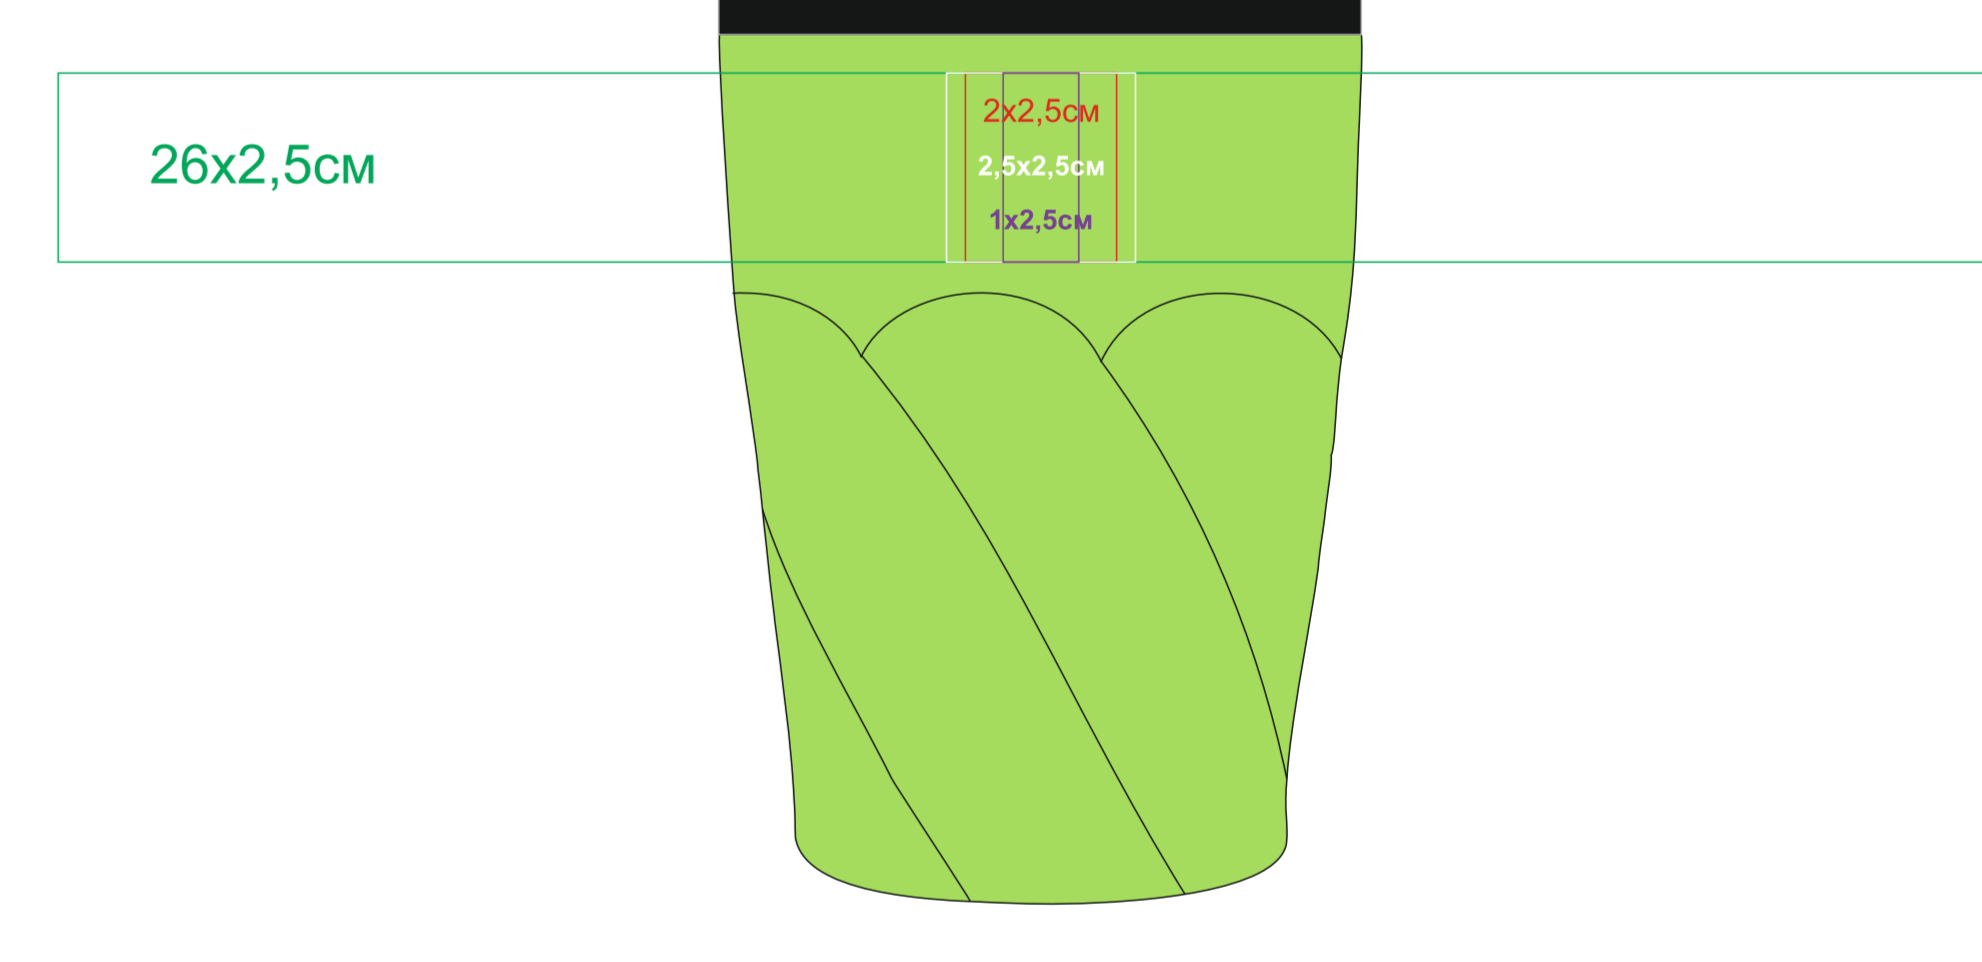

Справа от питьевого клапана