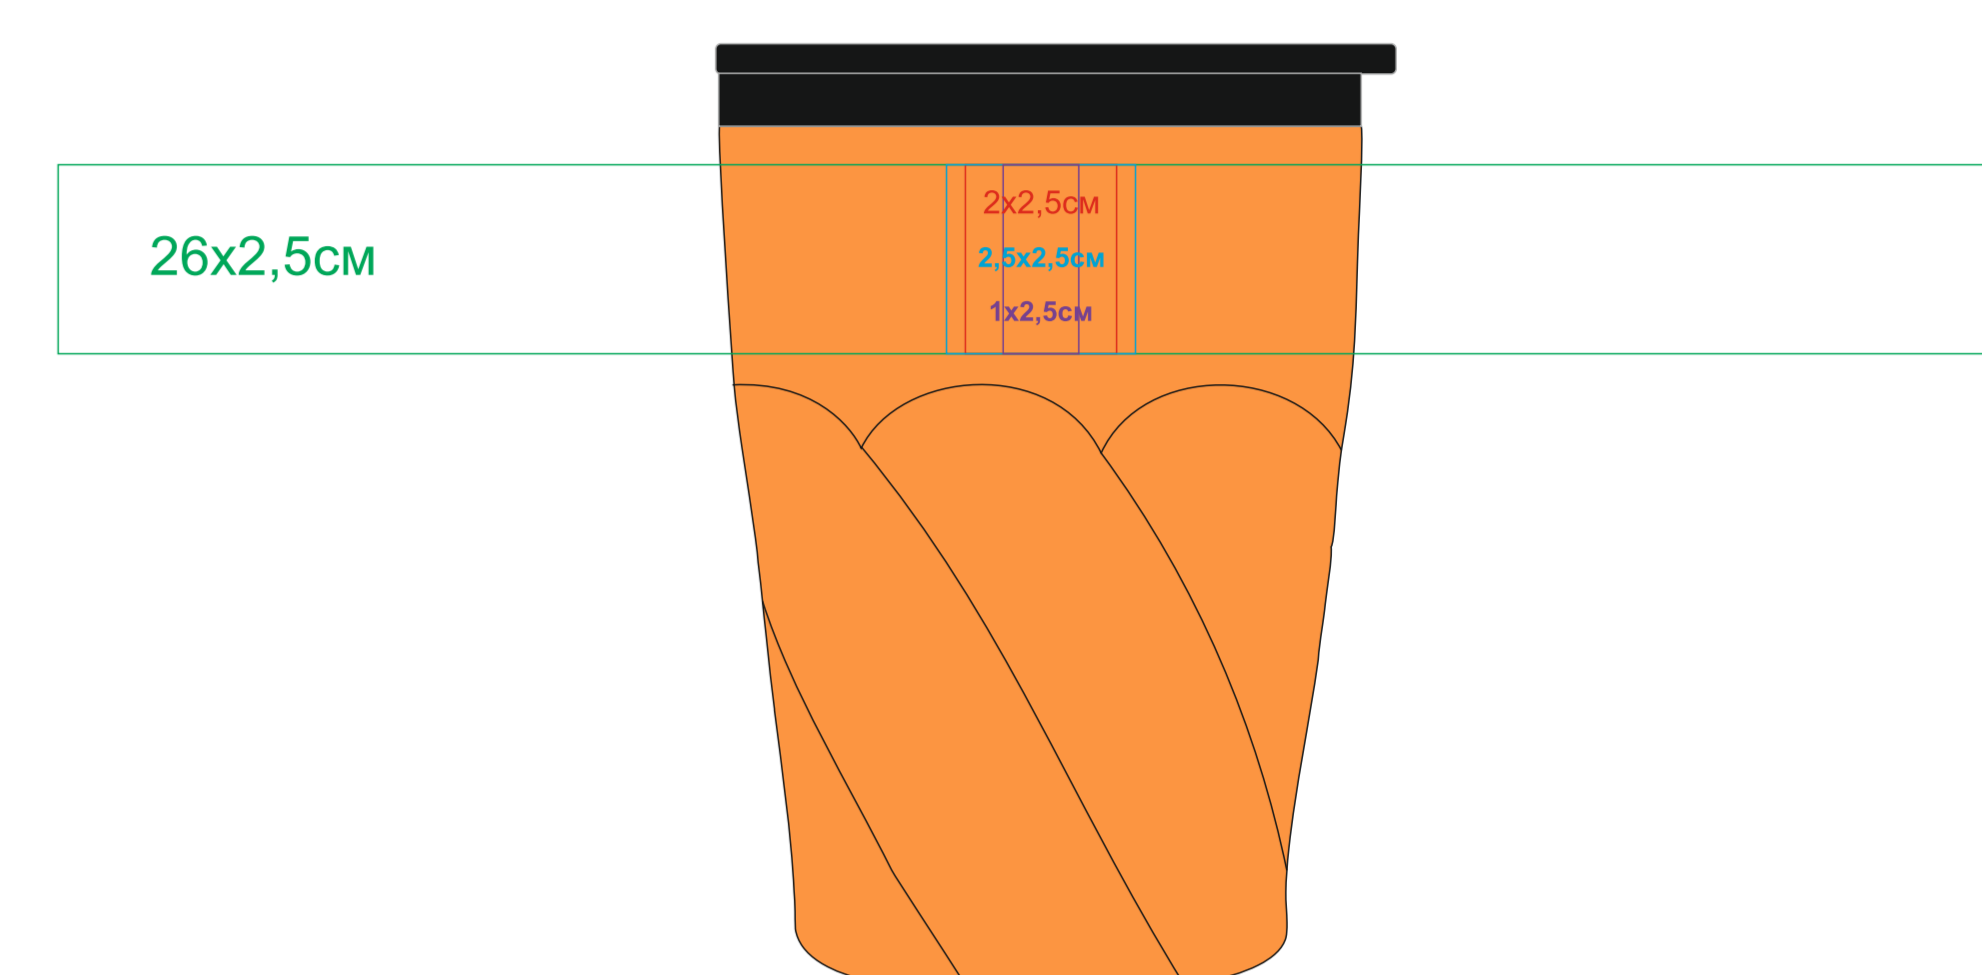

Справа от питьевого клапана