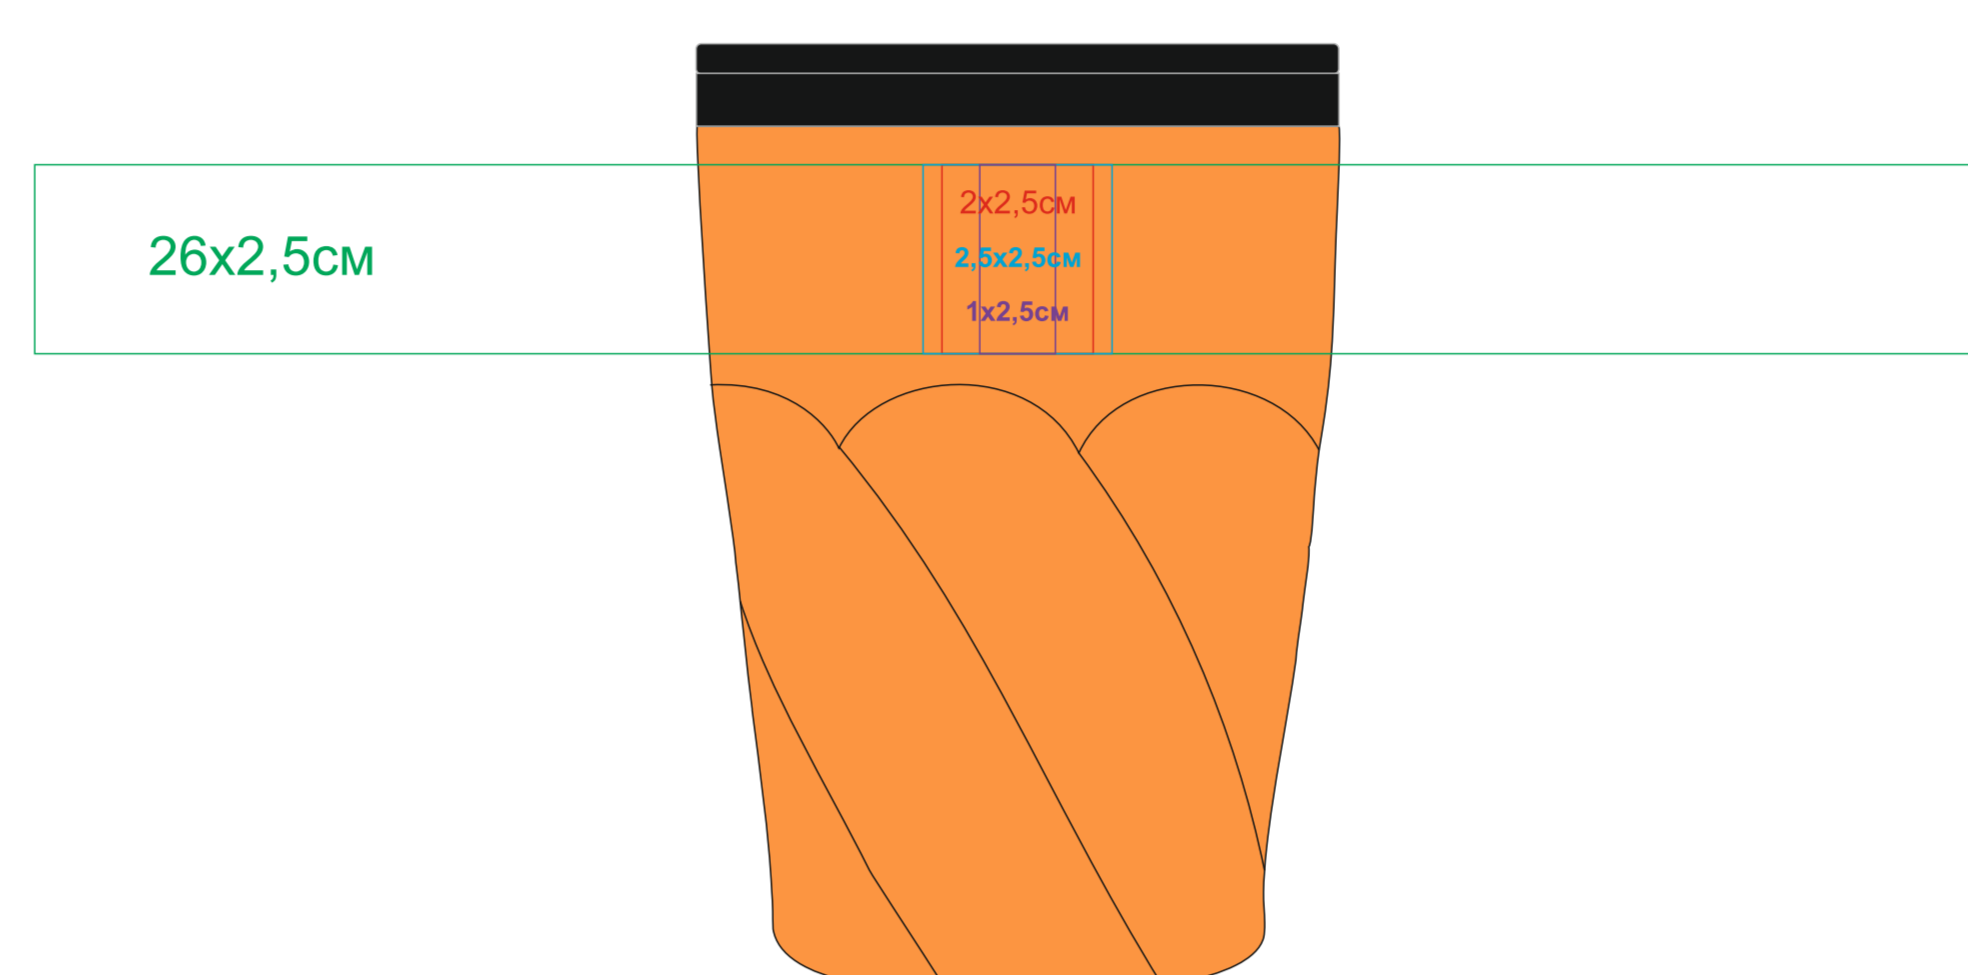

Термокружка "Неон»

Артикул: 54000

Метод: **гравировка, круговая гравировка, тампопечать, уф-печать**

Нанесение не устойчиво к мех. воздействию (уф-печать)

Слева от питьевого клапана

противоположная сторона клапану

напротив клапана

Справа от питьевого клапана

Слева от питьевого клапана

противоположная сторона клапану

напротив клапана

Справа от питьевого клапана

Слева от питьевого клапана

противоположная сторона клапану

напротив клапана

Справа от питьевого клапана