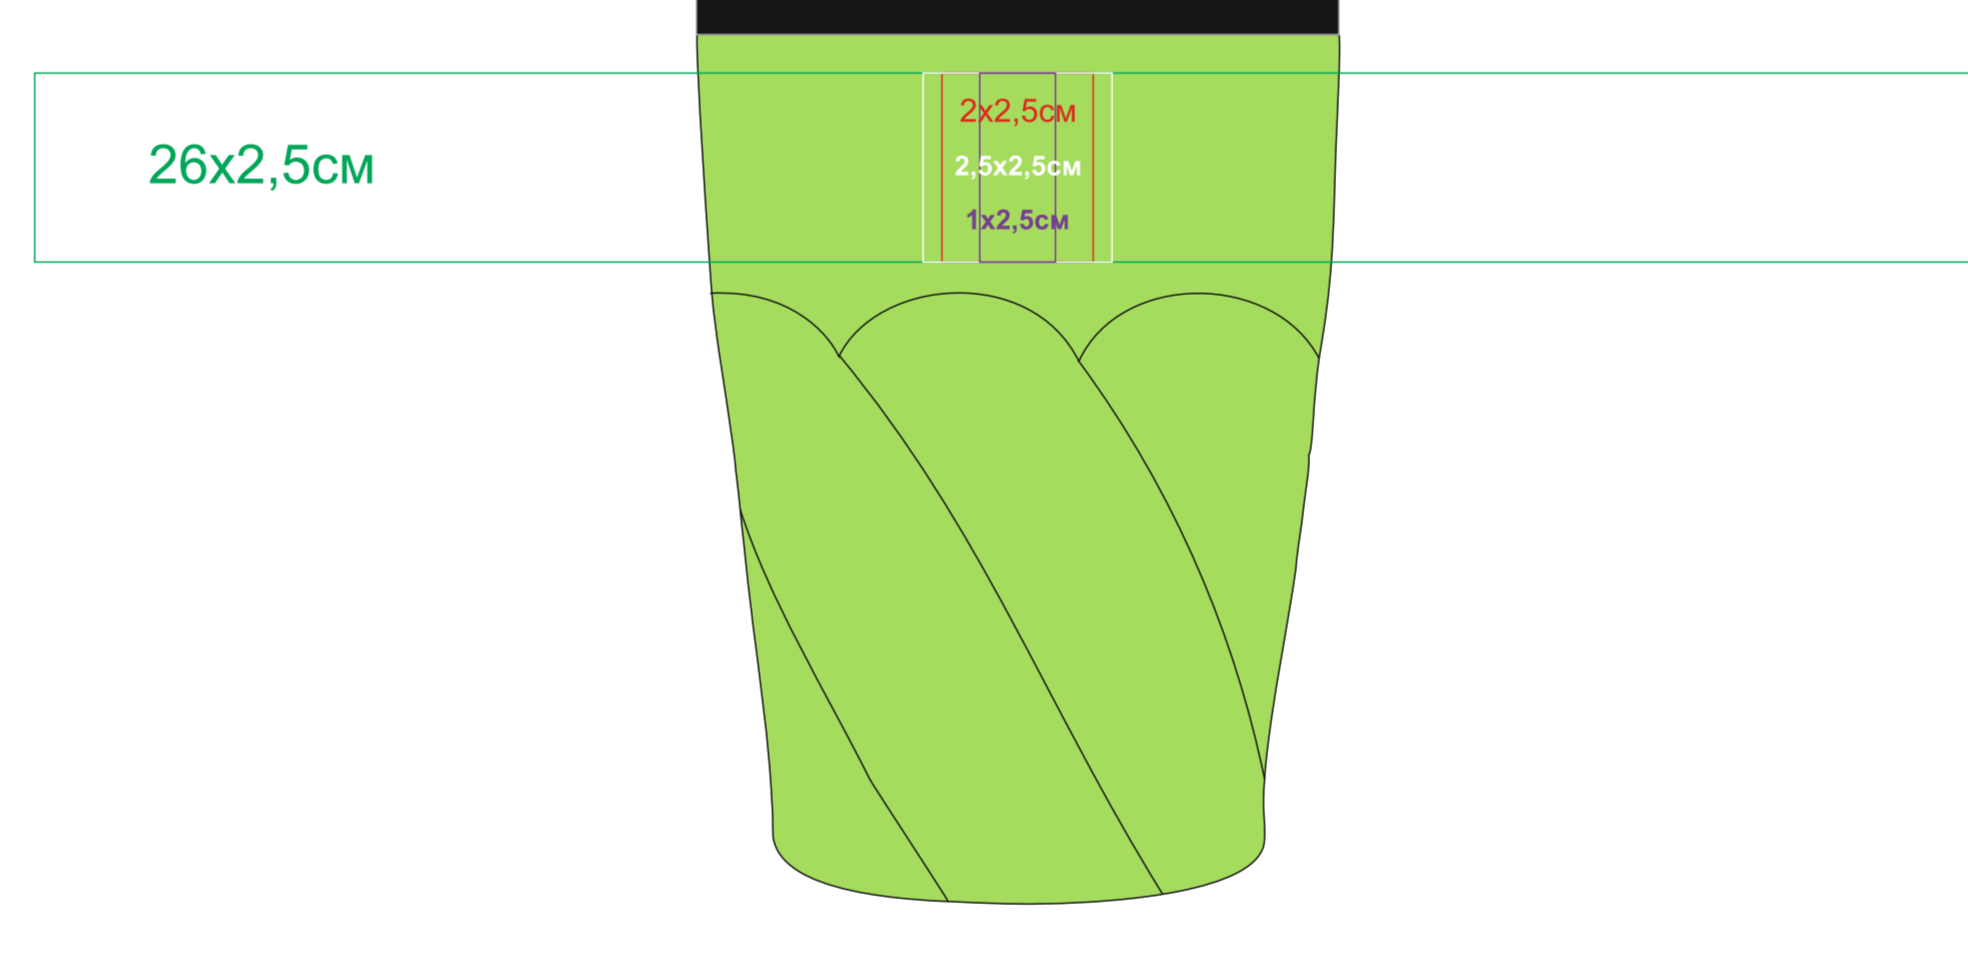

напротив клапана