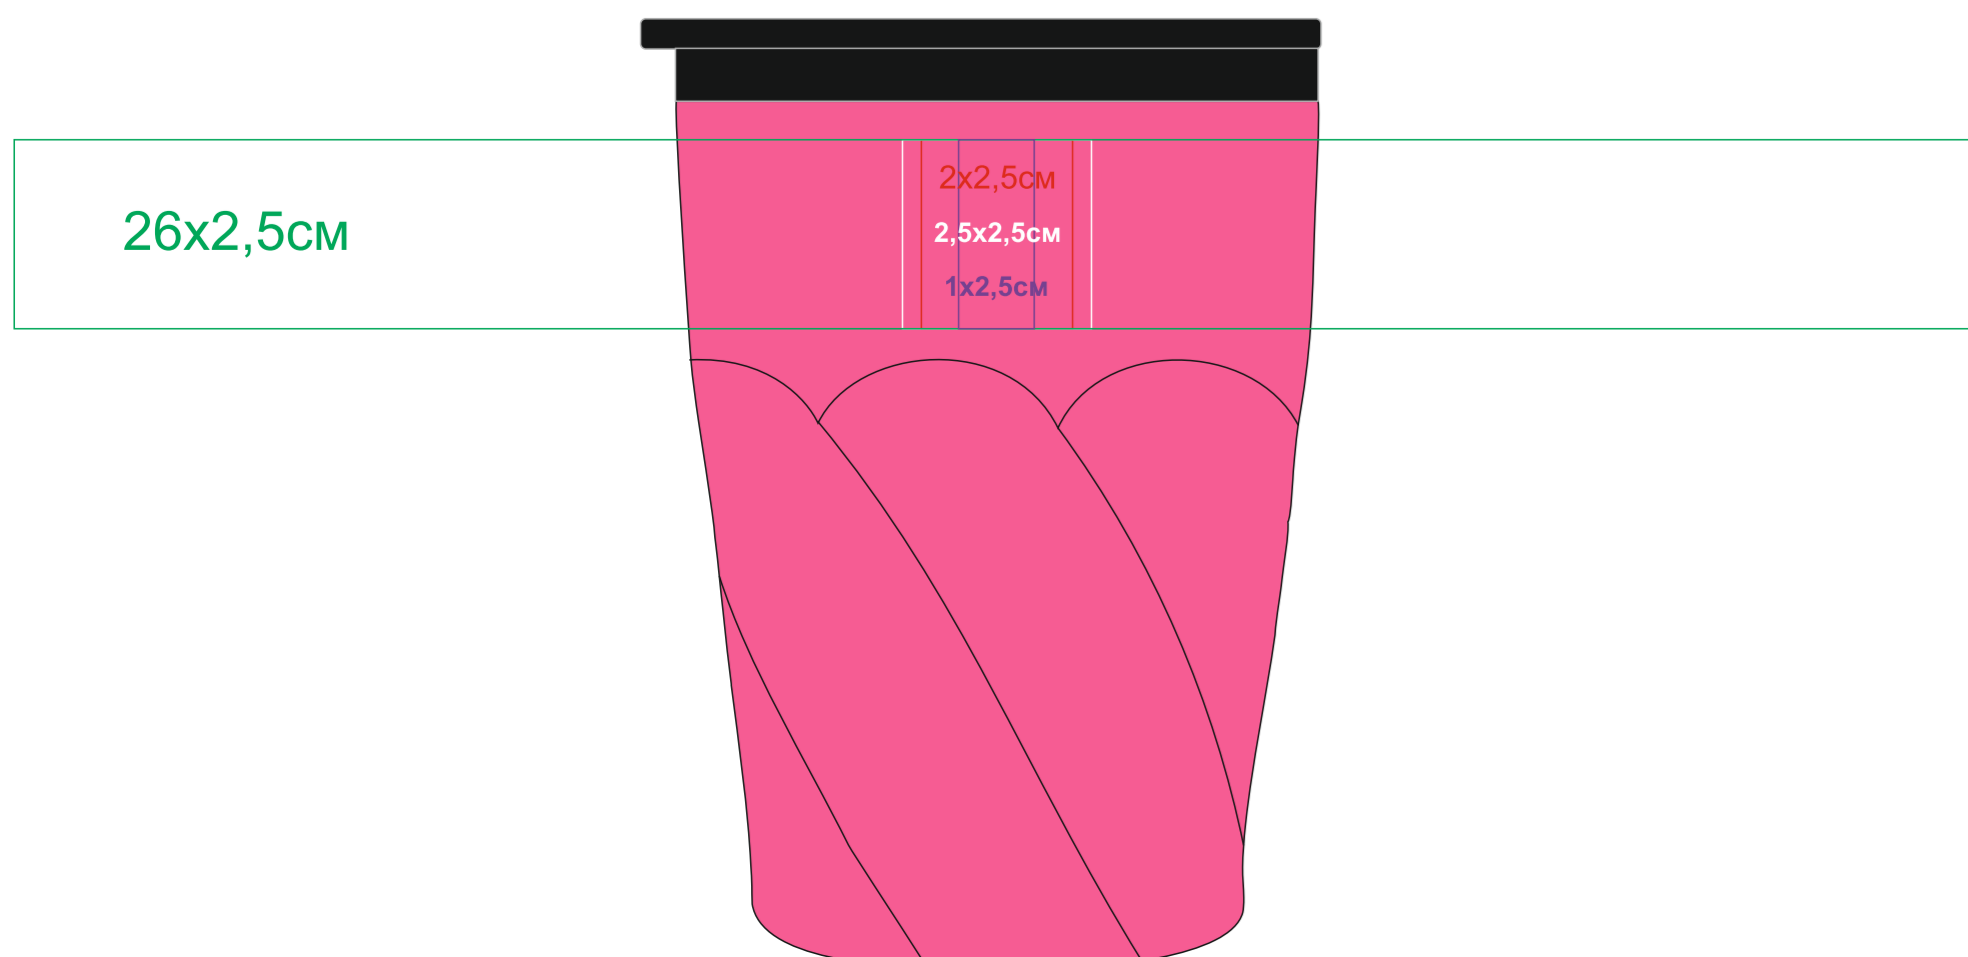

Термокружка "Неон»

Артикул: 54000

Метод: **гравировка, круговая гравировка, тампопечать, уф-печать**

Нанесение не устойчиво к мех. воздействию (уф-печать)

Слева от питьевого клапана

противоположная сторона клапану

напротив клапана

Справа от питьевого клапана

Слева от питьевого клапана

противоположная сторона клапану

напротив клапана

Справа от питьевого клапана

Слева от питьевого клапана

противоположная сторона клапану

напротив клапана

Справа от питьевого клапана