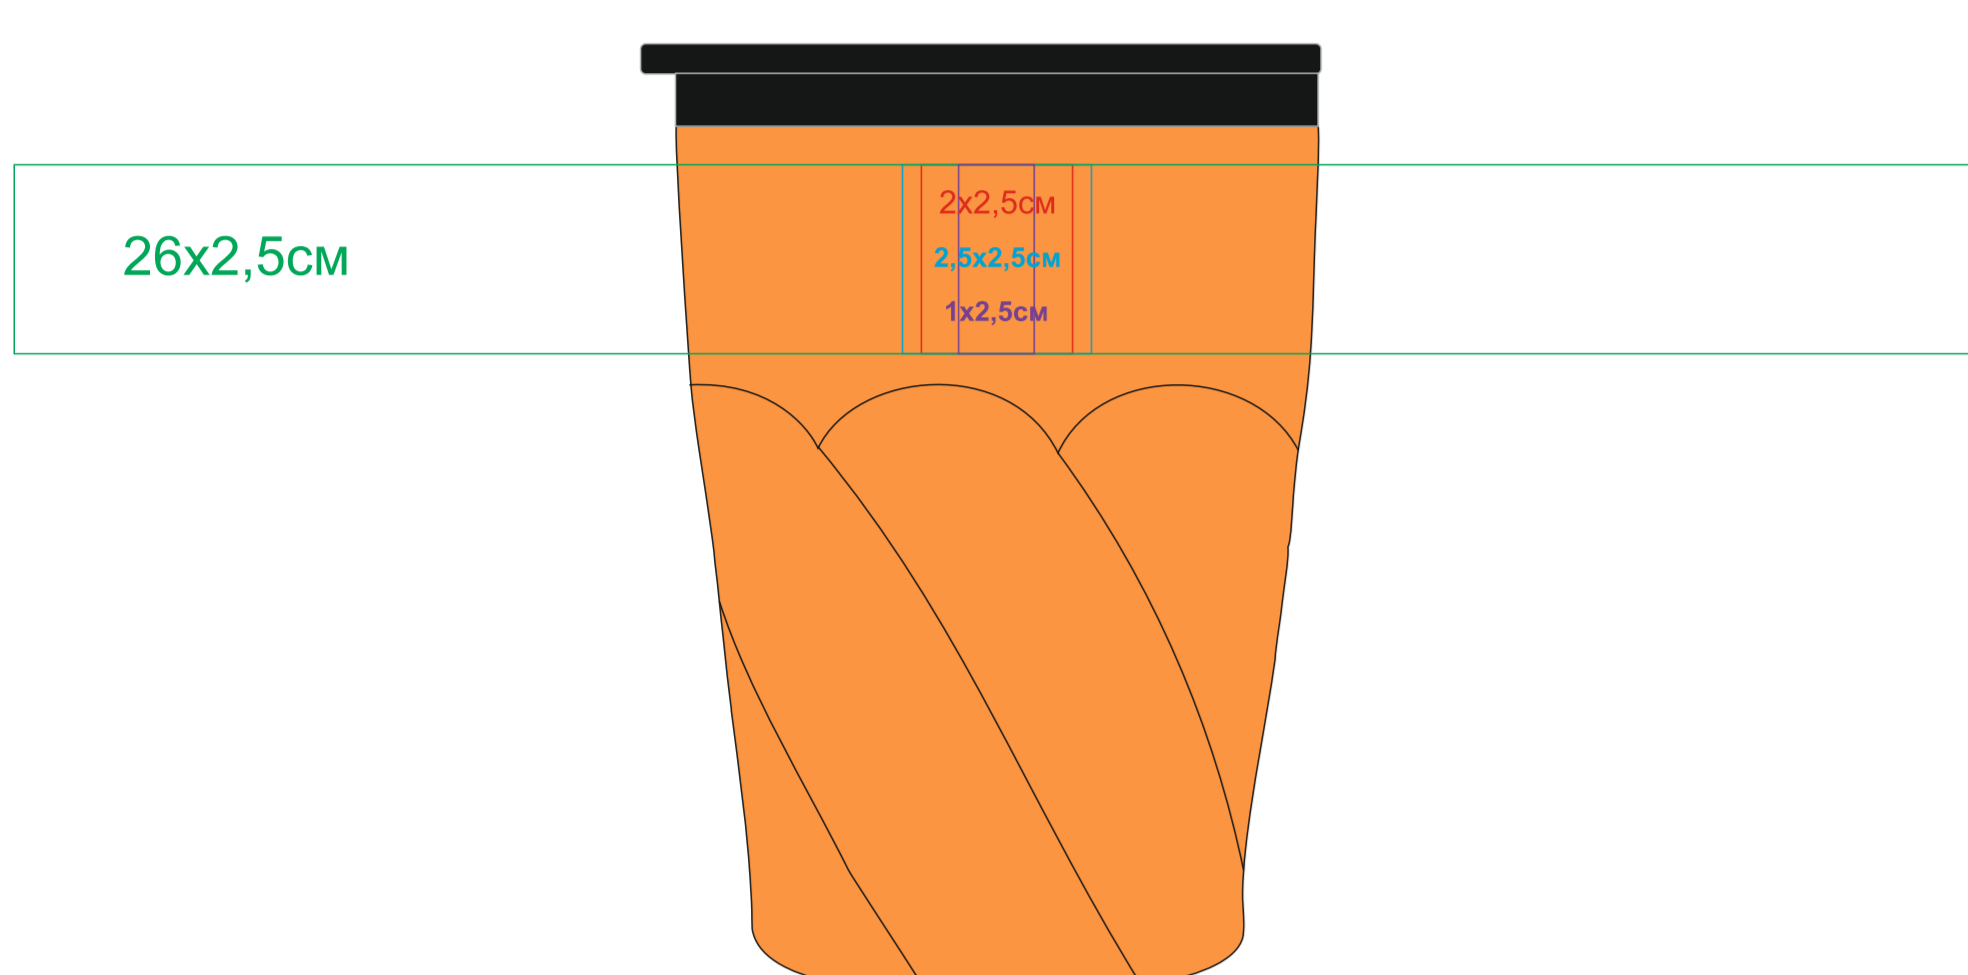

Термокружка "Неон»

Артикул: 54000

Метод: **гравировка, круговая гравировка, тампопечать, уф-печать**

Нанесение не устойчиво к мех. воздействию (уф-печать)

Слева от питьевого клапана

противоположная сторона клапану

напротив клапана

Справа от питьевого клапана