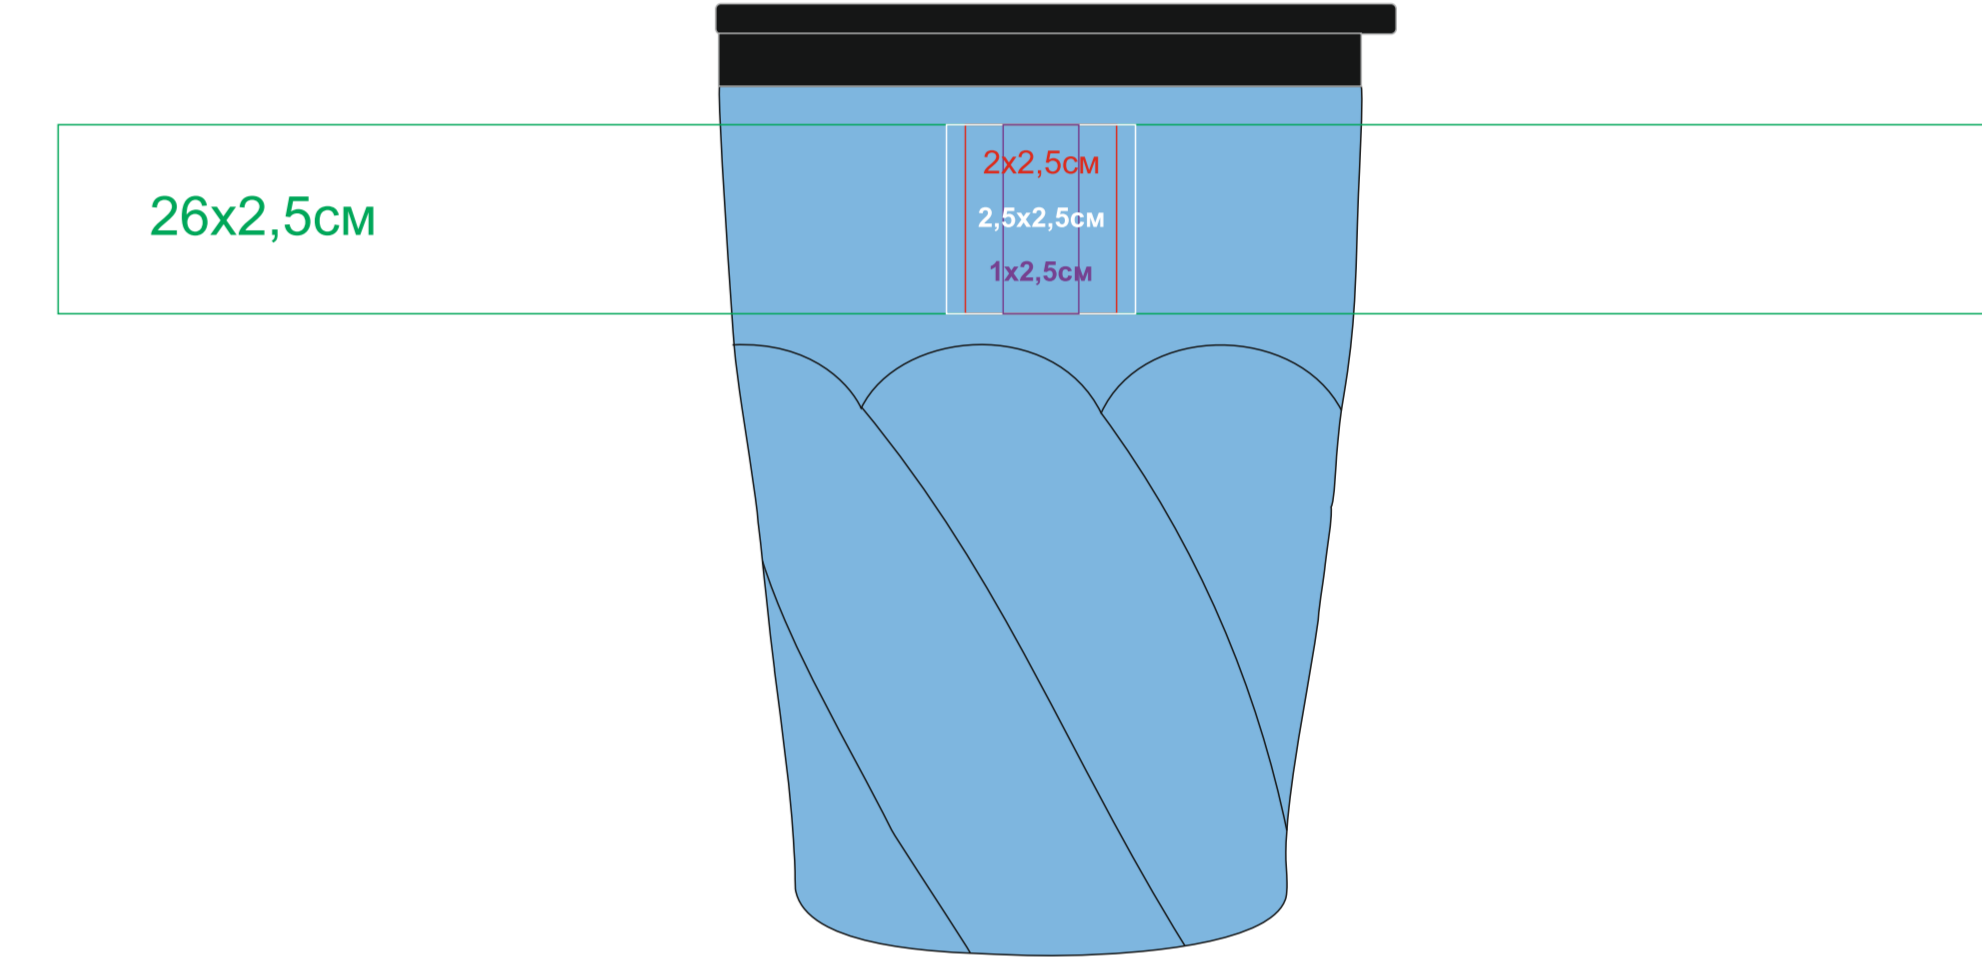

Термокружка "Неон»

Артикул: 54000

Метод: **гравировка, круговая гравировка, тампопечать, уф-печать**

Нанесение не устойчиво к мех. воздействию (уф-печать)

Слева от питьевого клапана

противоположная сторона клапану

напротив клапана

Справа от питьевого клапана

Слева от питьевого клапана

противоположная сторона клапану

напротив клапана

Справа от питьевого клапана

Слева от питьевого клапана

противоположная сторона клапану

напротив клапана

Справа от питьевого клапана