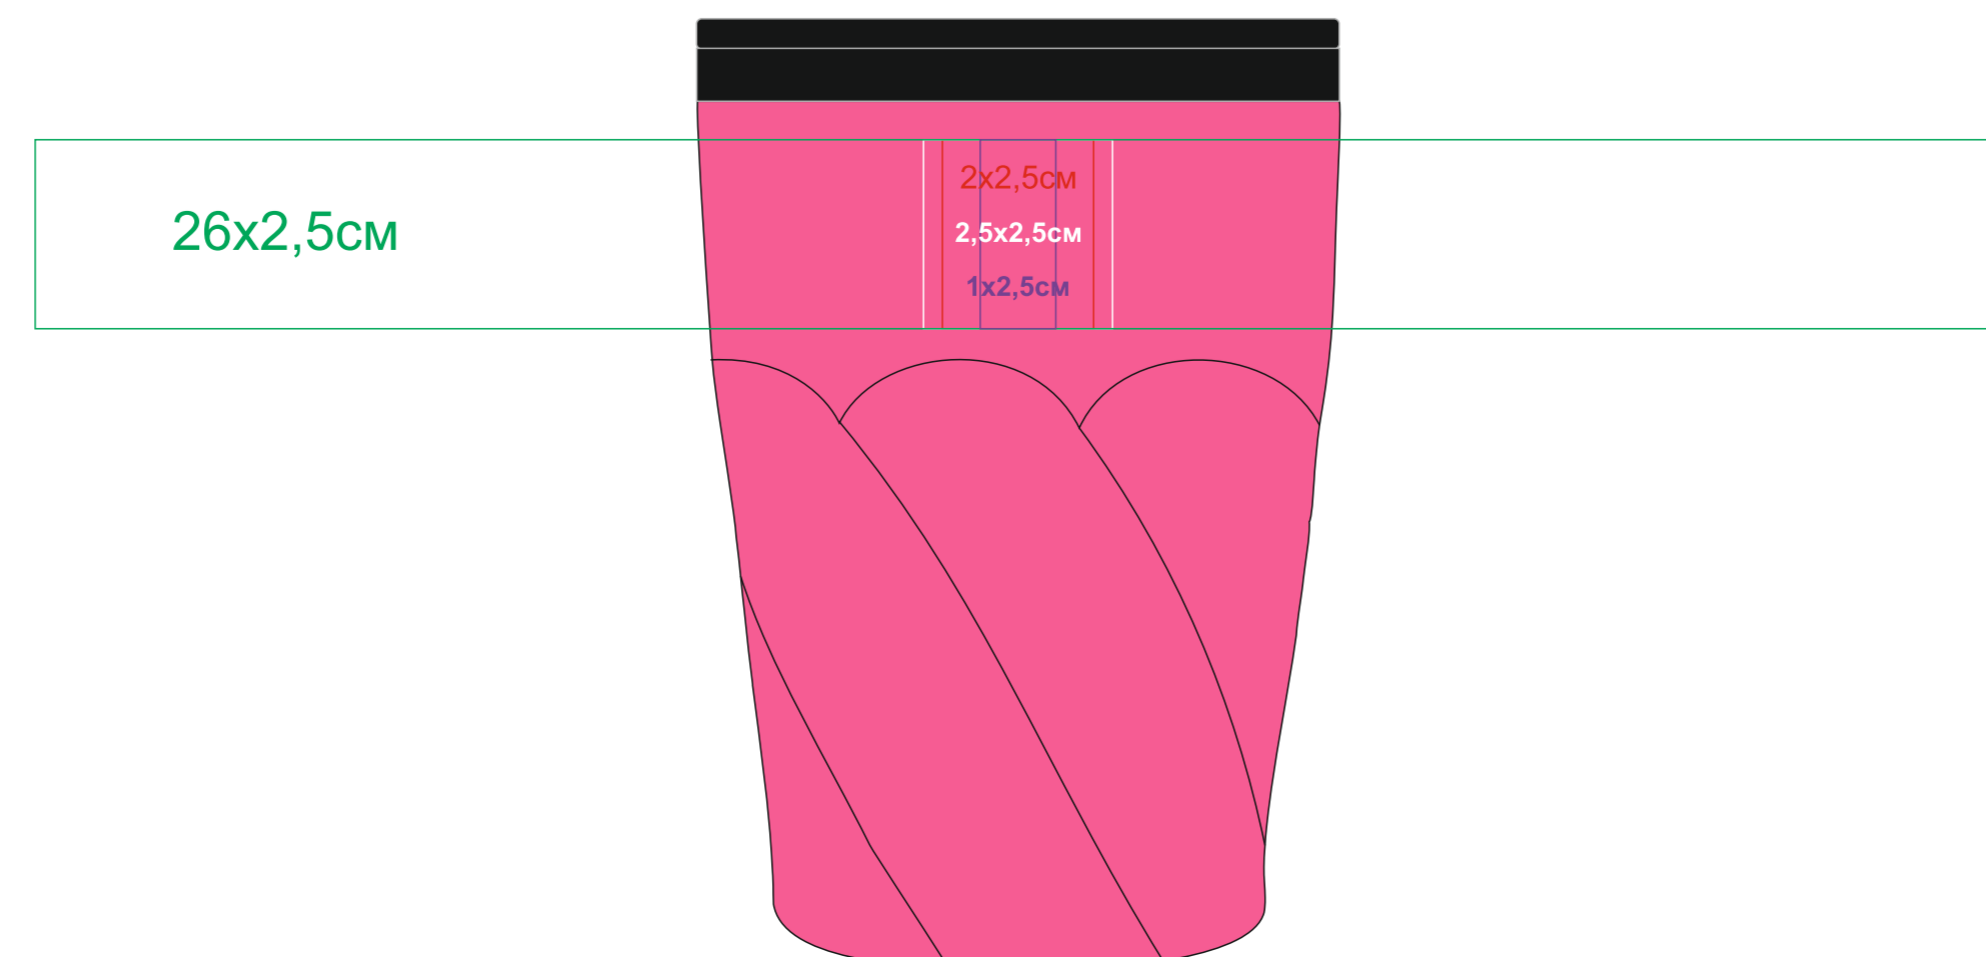

Термокружка "Неон»

Артикул: 54000

Метод: **гравировка, круговая гравировка, тампопечать, уф-печать**

Нанесение не устойчиво к мех. воздействию (уф-печать)

Слева от питьевого клапана

противоположная сторона клапану

напротив клапана

Справа от питьевого клапана

Слева от питьевого клапана

противоположная сторона клапану

напротив клапана

Справа от питьевого клапана

Слева от питьевого клапана

противоположная сторона клапану

напротив клапана

Справа от питьевого клапана