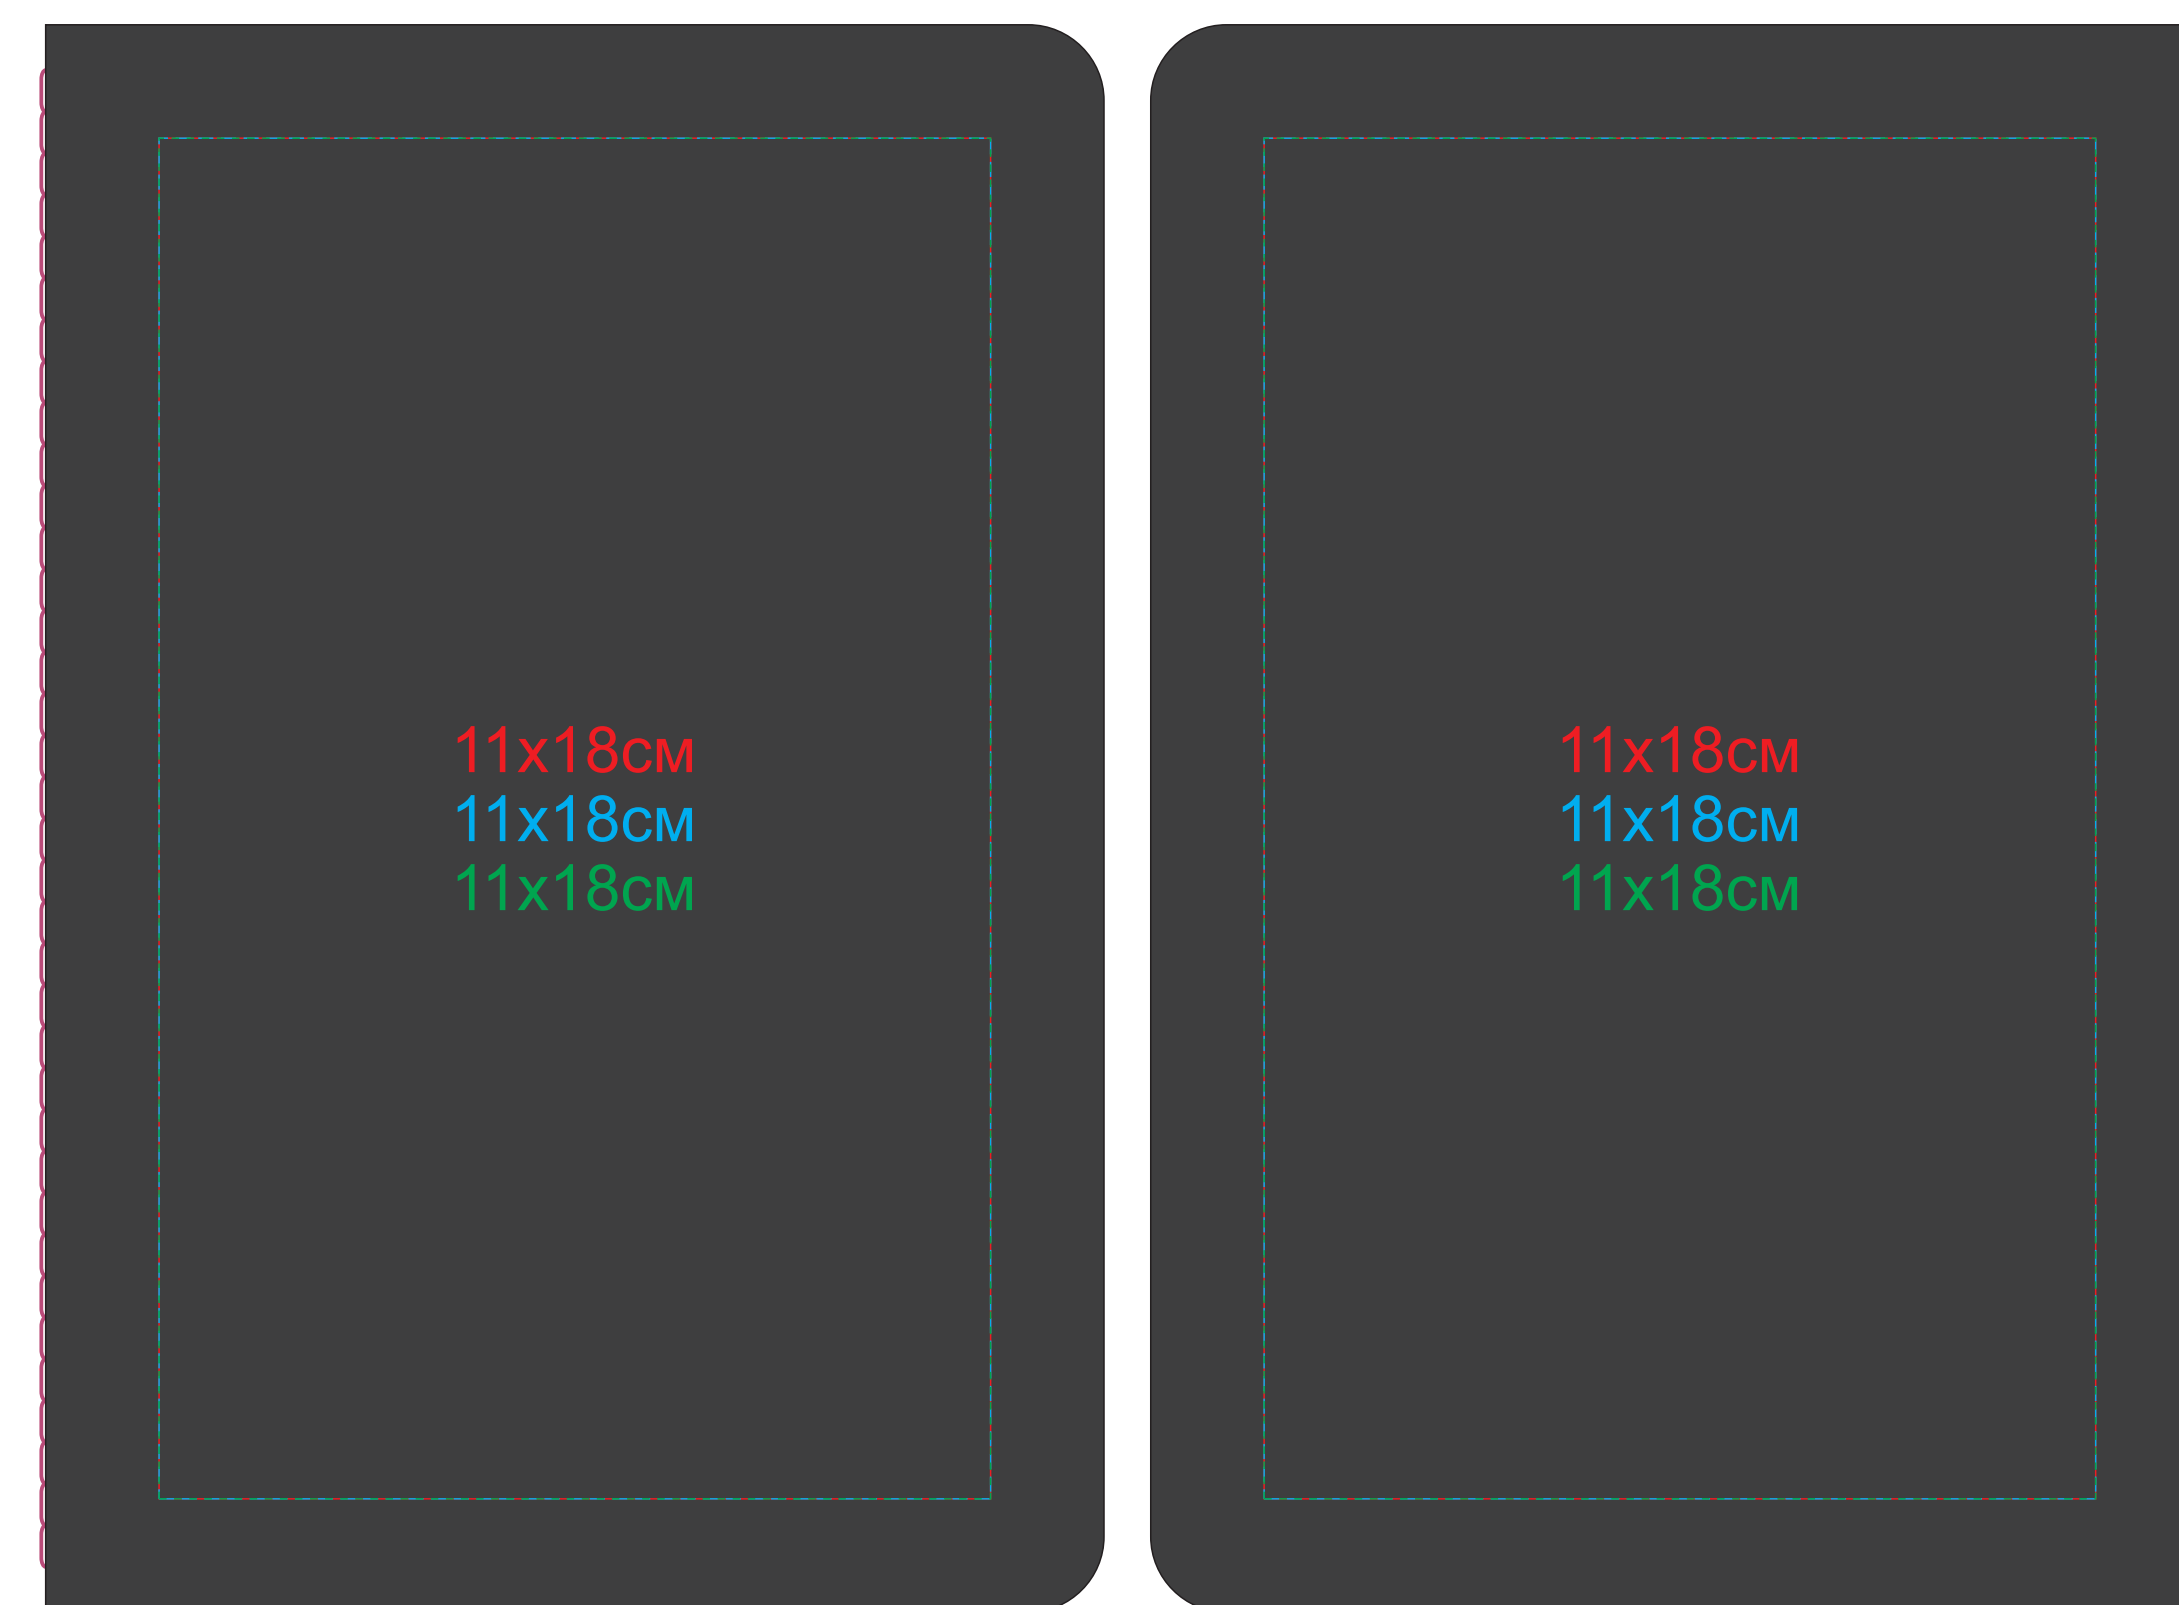

Тетрадь SLIMMY

арт. 21241

Методы нанесения: тиснение блинтовое, тиснение фольгой, шелкография (в 1 кроющий цвет - золото, серебро), УФ-печать

21241/35/01

21241/35/03

21241/35/06

21241/35/08

21241/35/22

21241/35/27

21241/35/35

21241/35/38