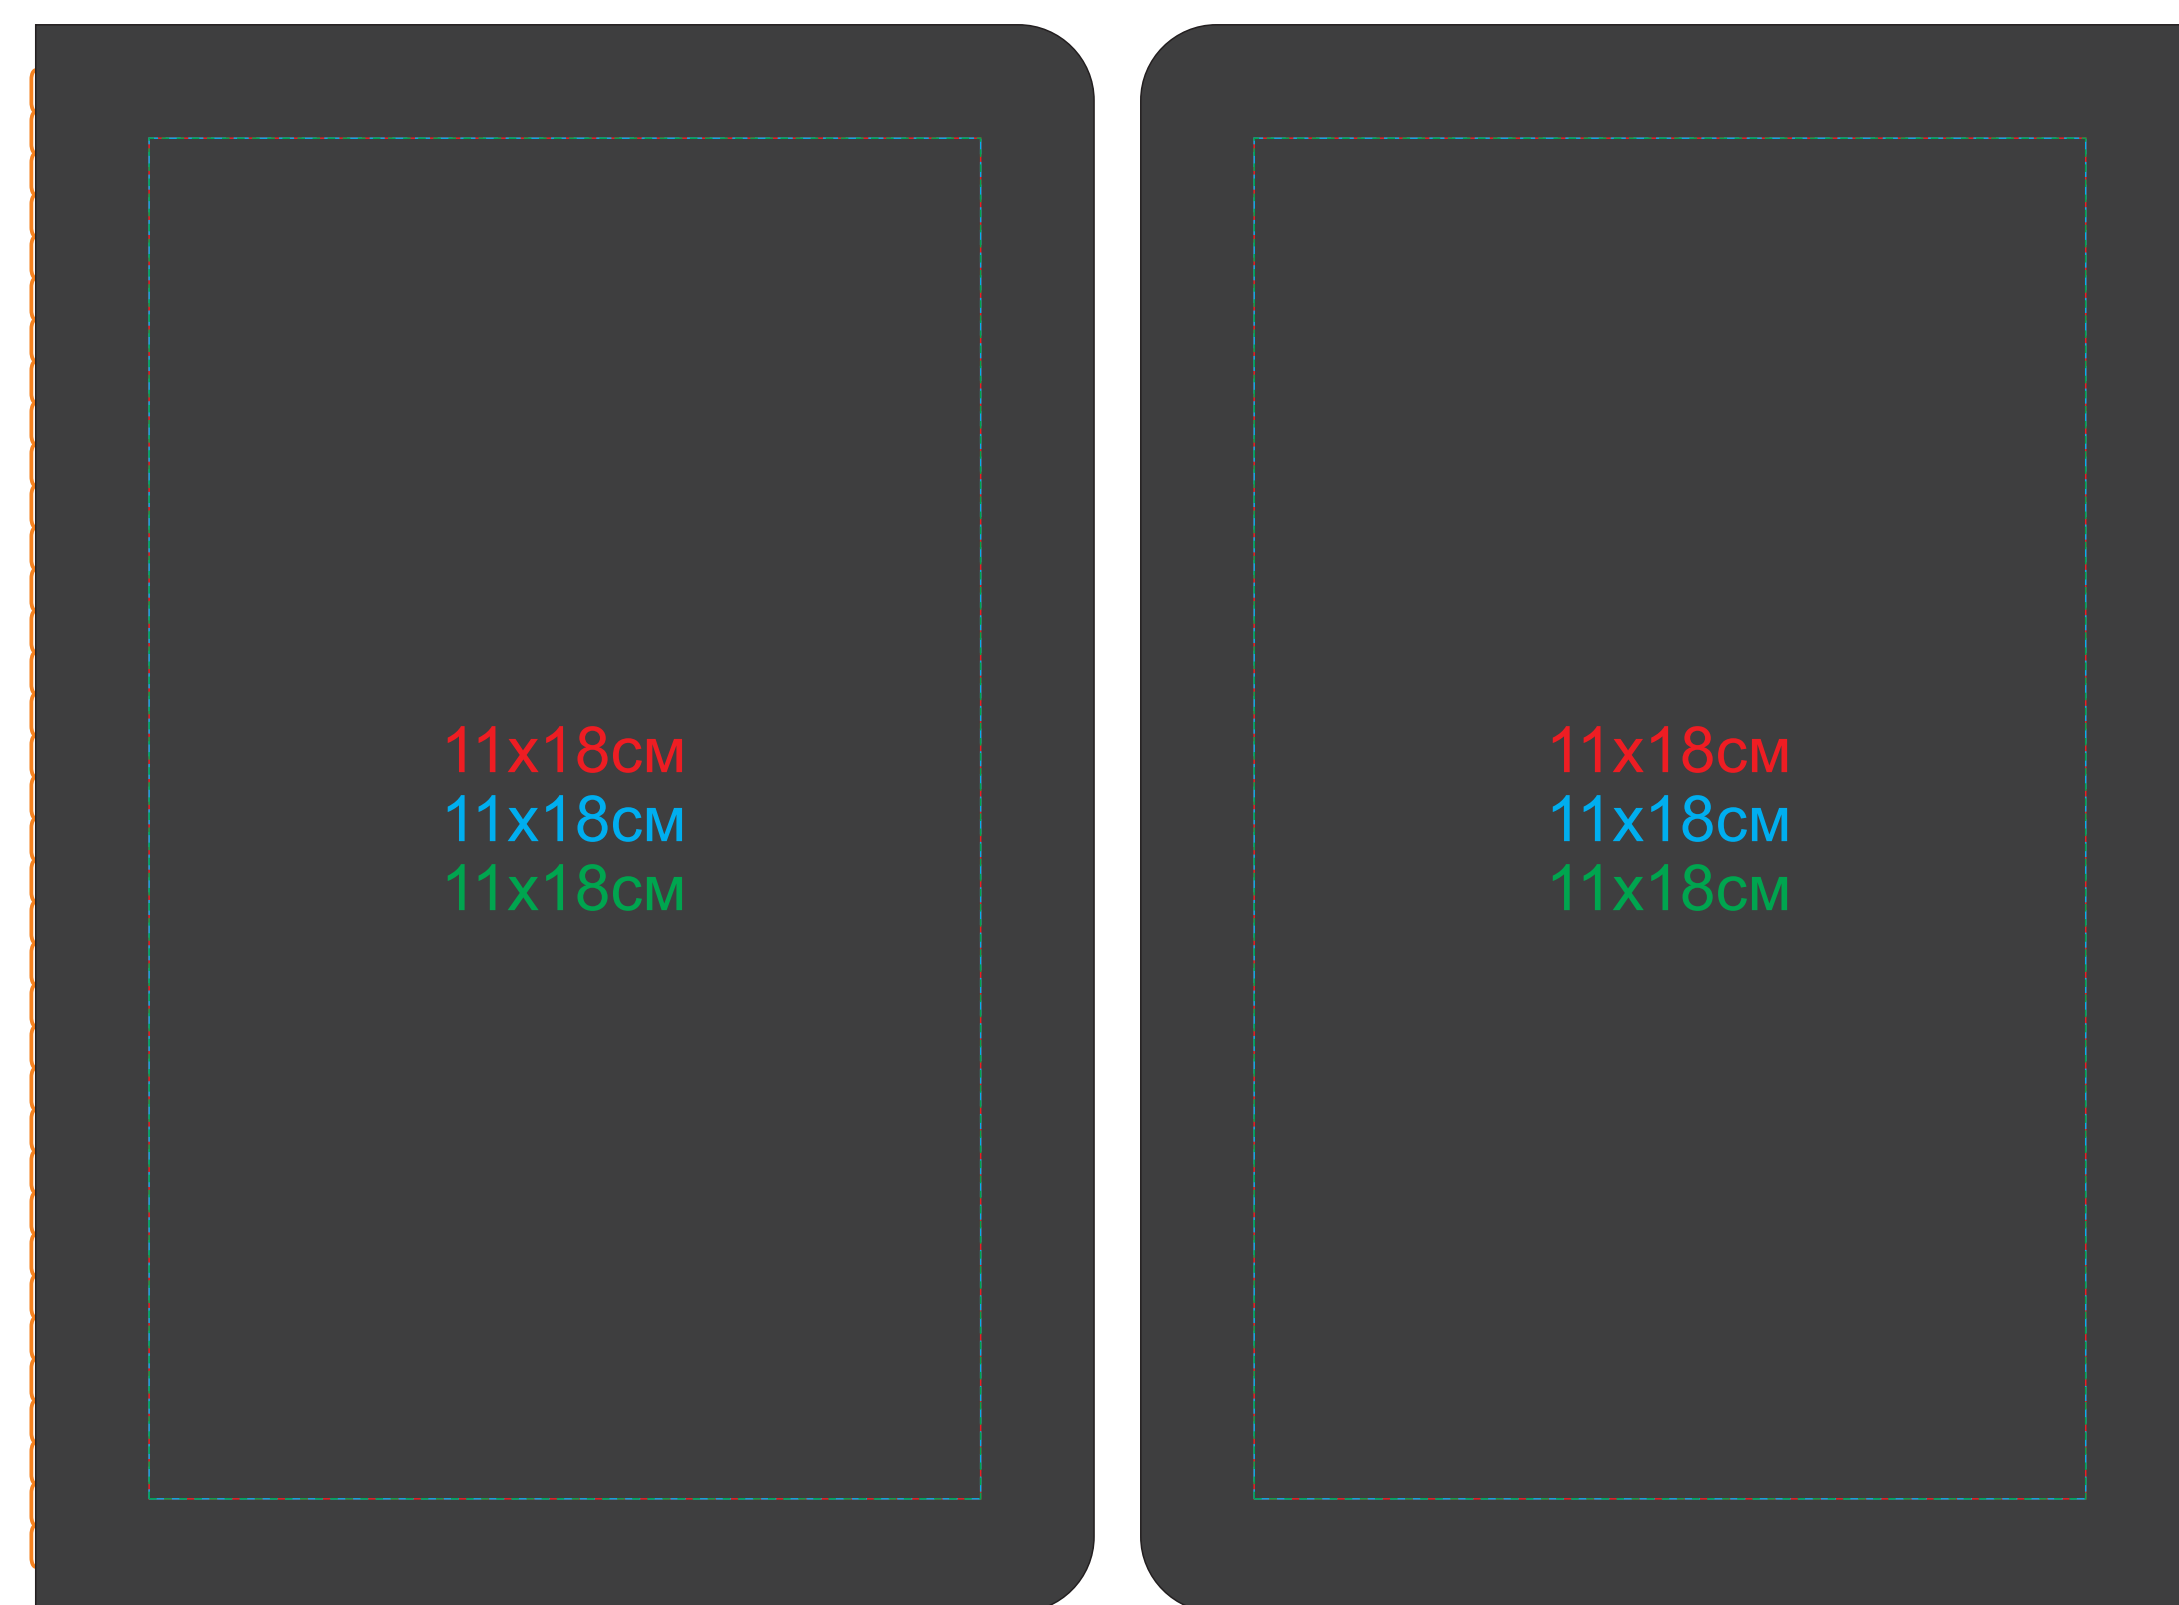

Тетрадь SLIMMY

арт. 21241

Методы нанесения: тиснение блинтовое, тиснение фольгой, шелкография (в 1 кроющий цвет - золото, серебро), УФ-печать

21241/35/01

21241/35/03

21241/35/06

21241/35/08

21241/35/22

21241/35/27

21241/35/35

21241/35/38