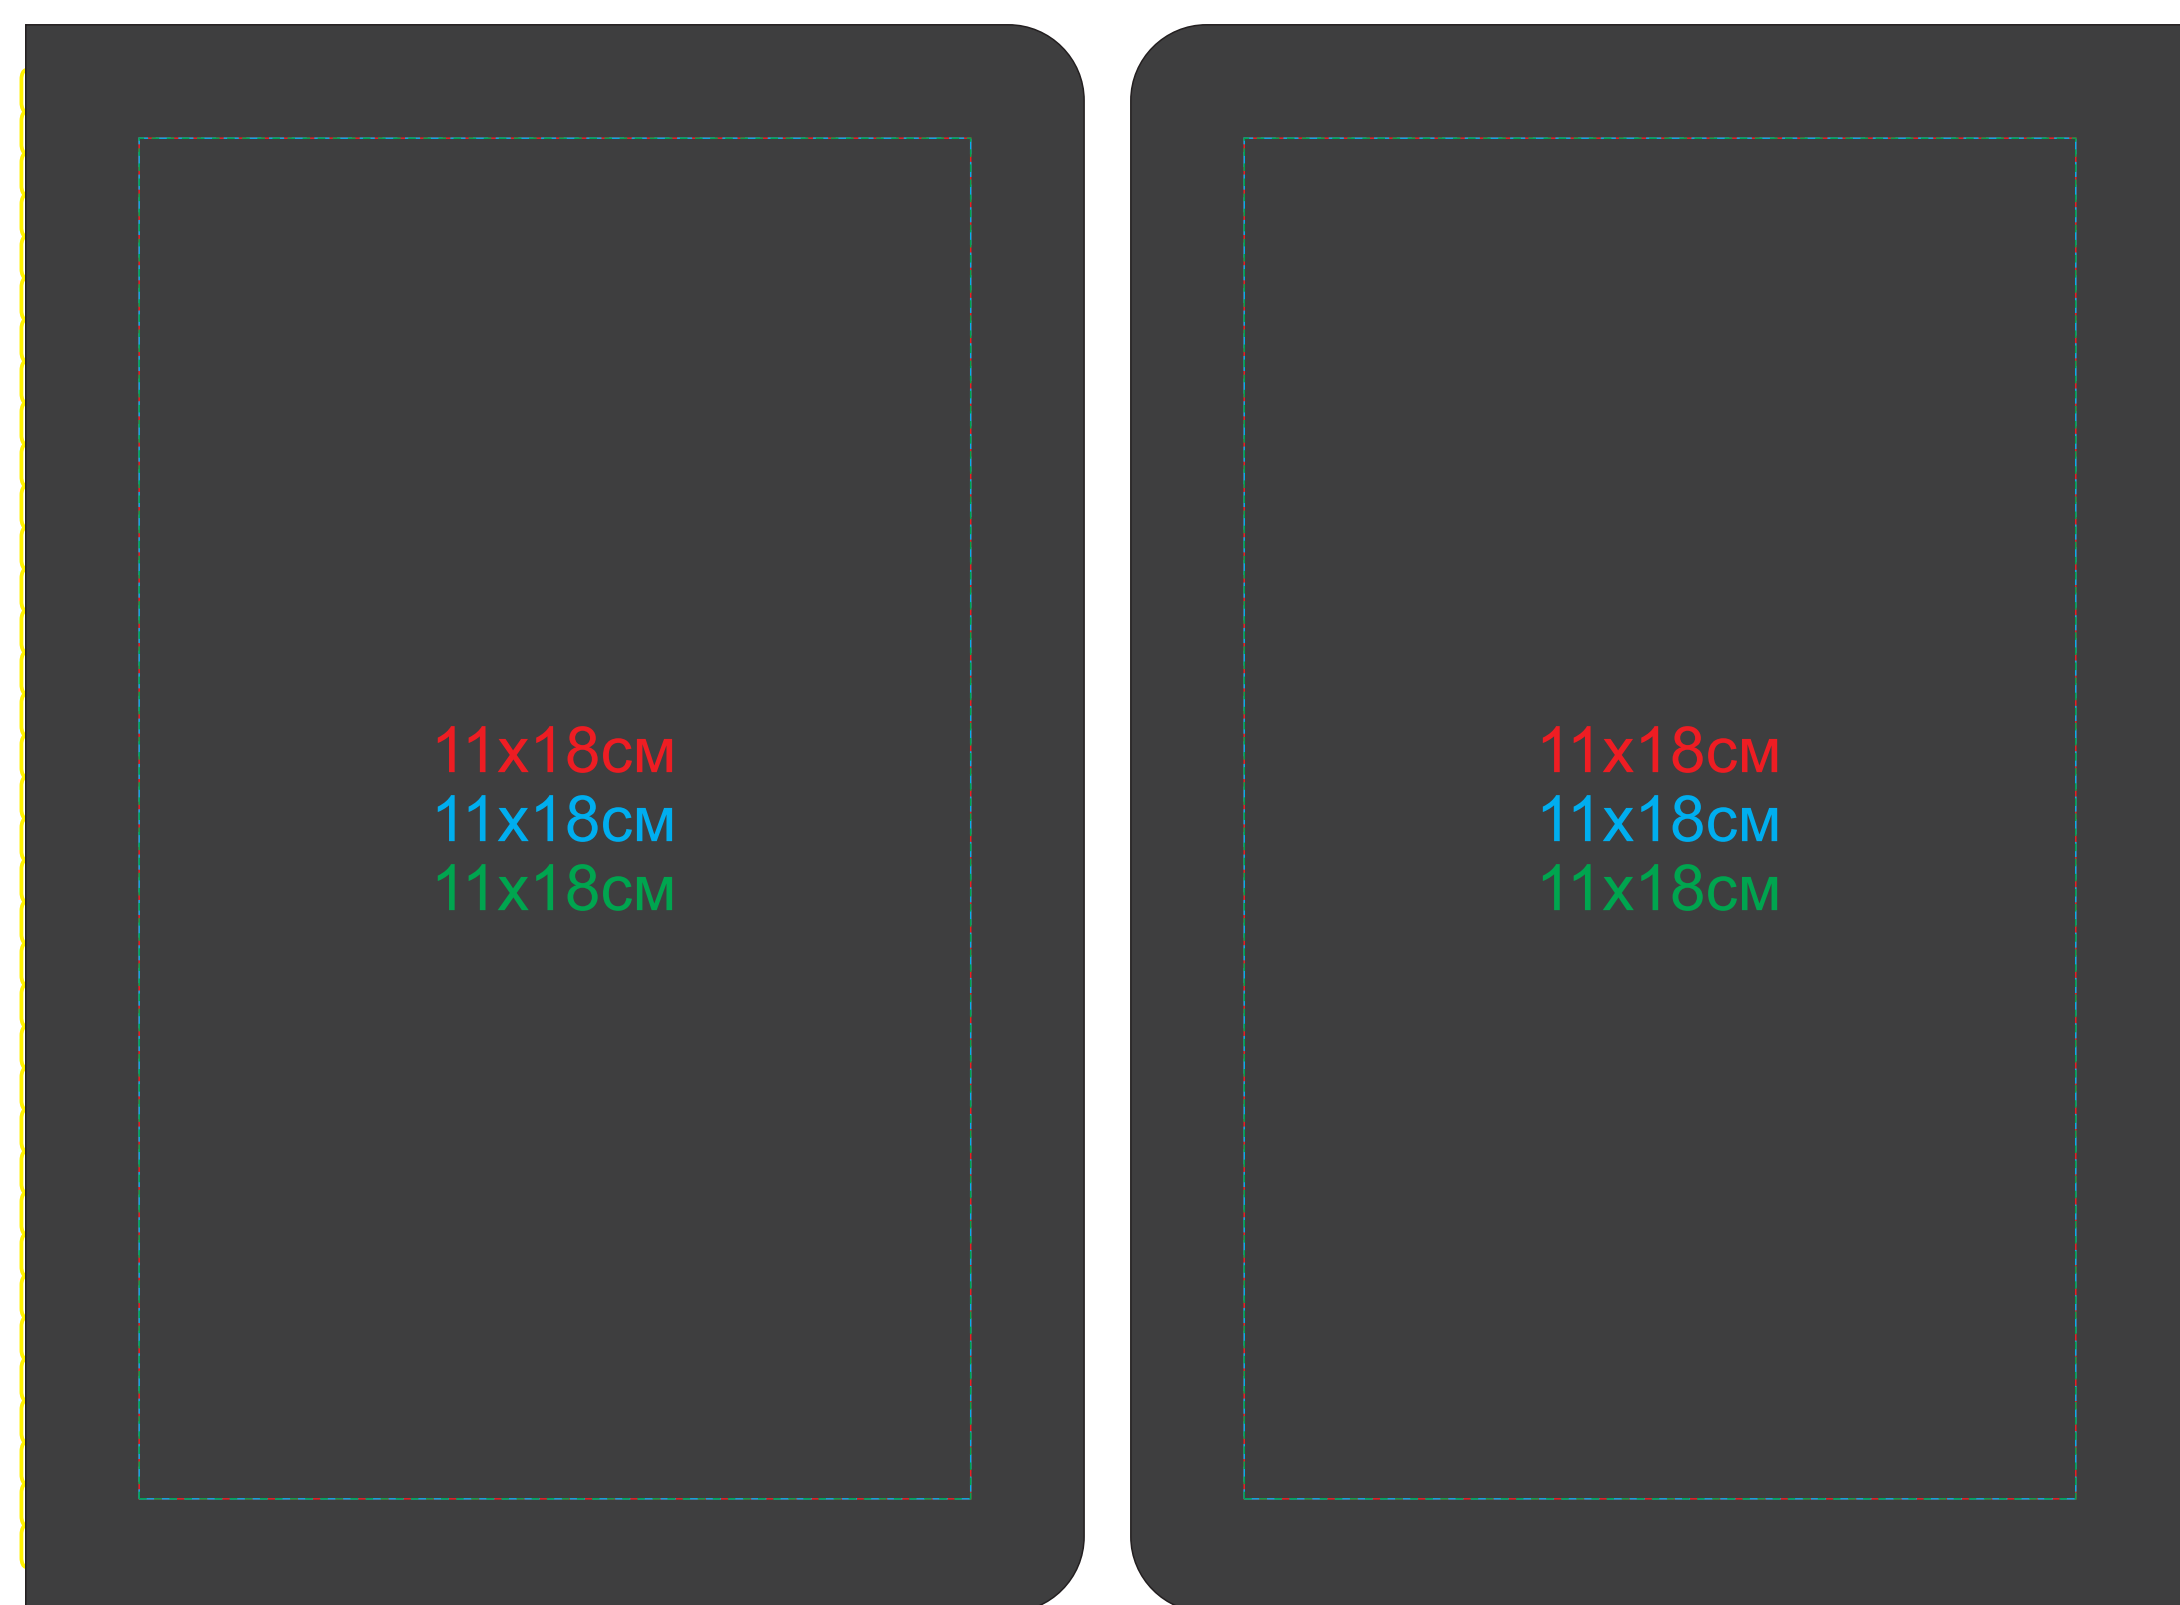

Тетрадь SLIMMY

арт. 21241

Методы нанесения: тиснение блинтовое, тиснение фольгой, шелкография (в 1 кроющий цвет - золото, серебро), УФ-печать

21241/35/01

21241/35/03

21241/35/06

21241/35/08

21241/35/22

21241/35/27

21241/35/35

21241/35/38