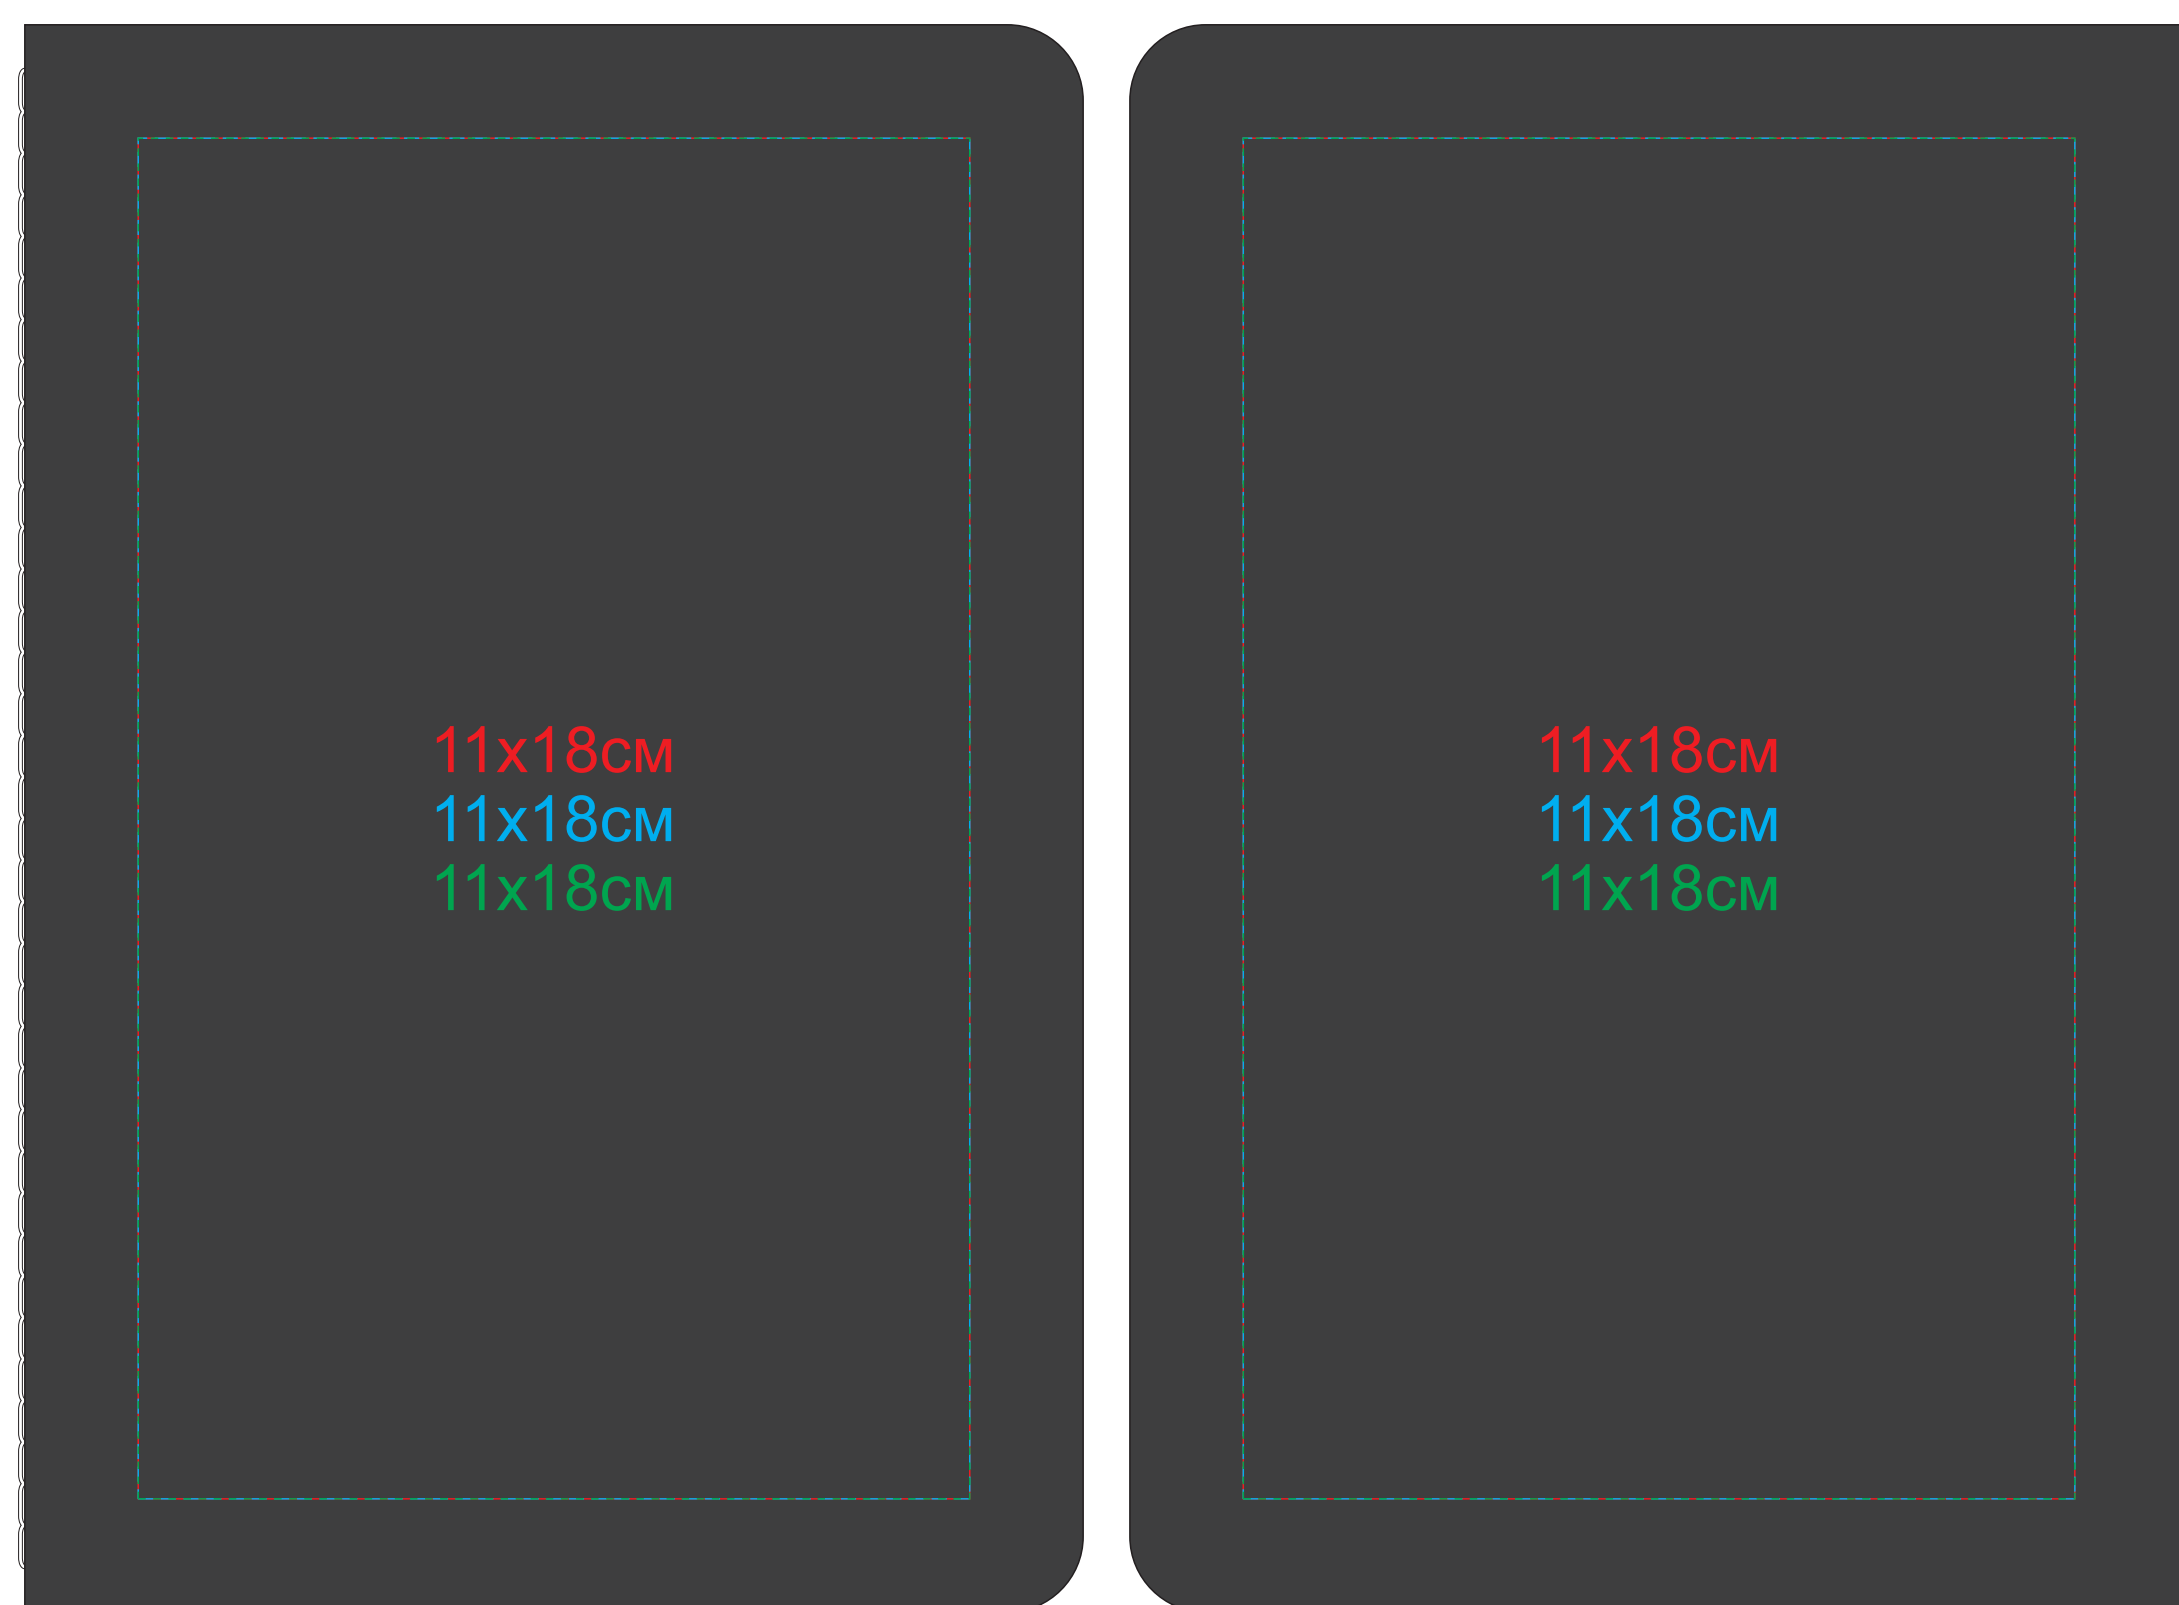

Тетрадь SLIMMY

арт. 21241

Методы нанесения: тиснение блинтовое, тиснение фольгой, шелкография (в 1 кроющий цвет - золото, серебро), УФ-печать

21241/35/01

21241/35/03

21241/35/06

21241/35/08

21241/35/22

21241/35/27

21241/35/35

21241/35/38