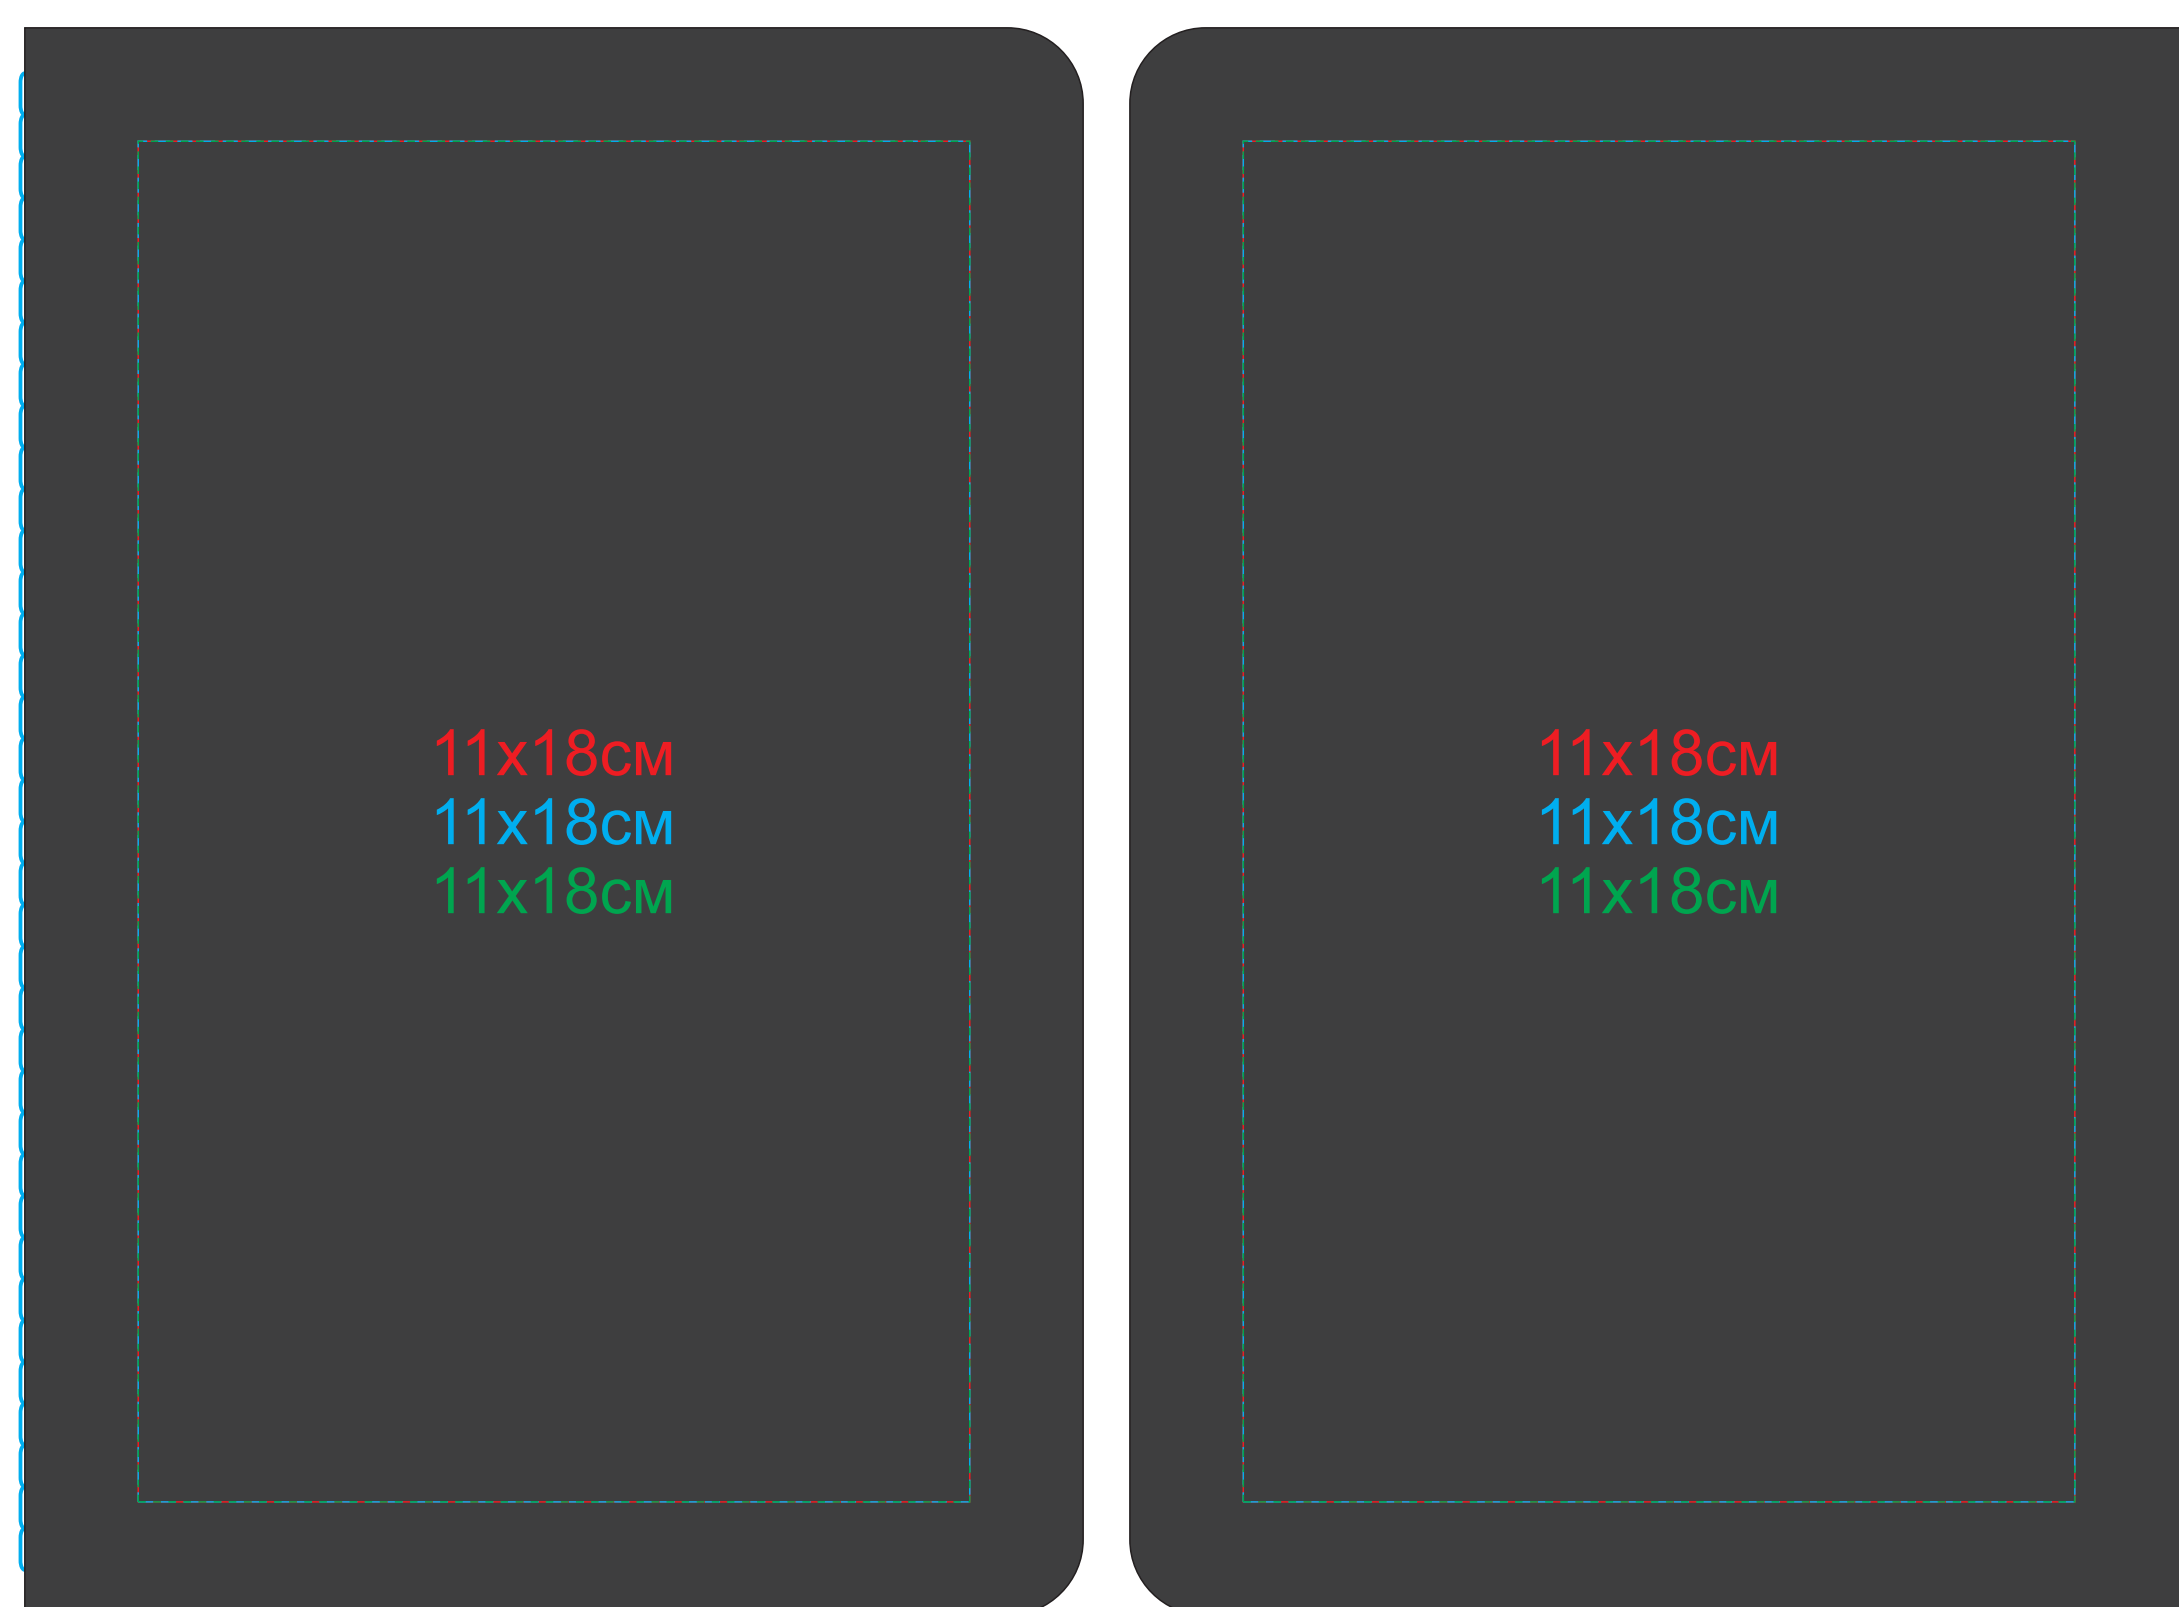

Тетрадь SLIMMY

арт. 21241

Методы нанесения: тиснение блинтовое, тиснение фольгой, шелкография (в 1 кроющий цвет - золото, серебро), УФ-печать

21241/35/01

21241/35/03

21241/35/06

21241/35/08

21241/35/22

21241/35/27

21241/35/35

21241/35/38