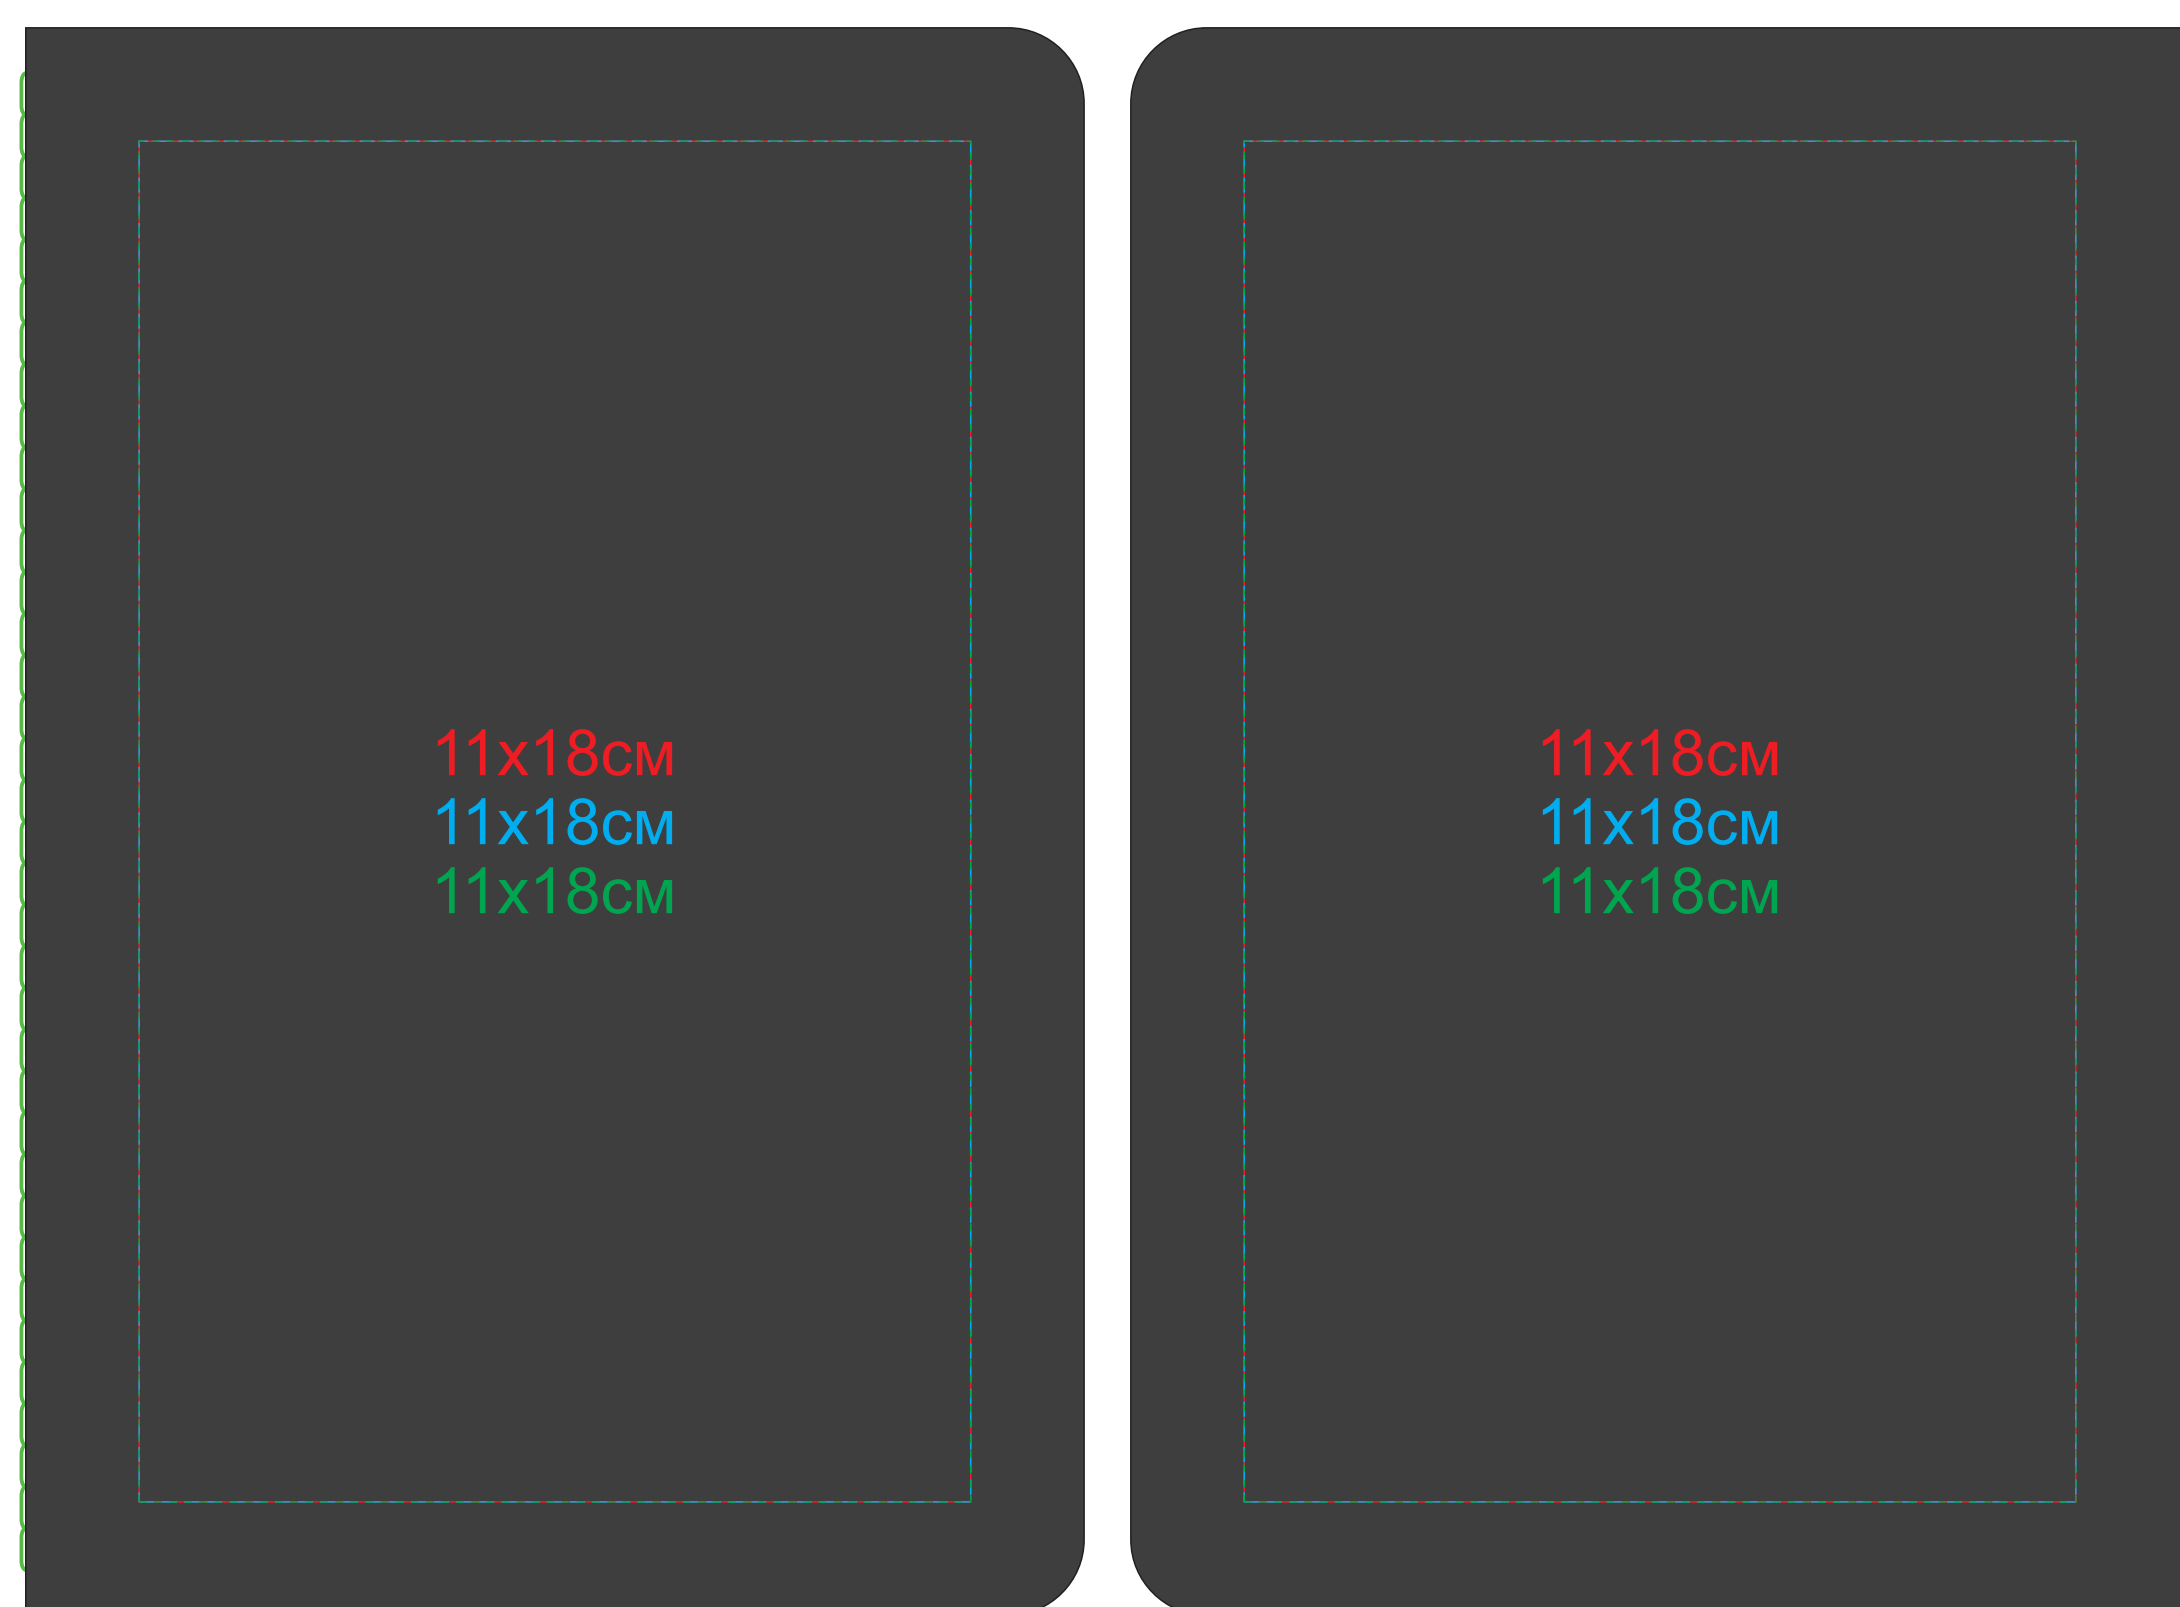

Тетрадь SLIMMY

арт. 21241

Методы нанесения: тиснение блинтовое, тиснение фольгой, шелкография (в 1 кроющий цвет - золото, серебро), УФ-печать

21241/35/01

21241/35/03

21241/35/06

21241/35/08

21241/35/22

21241/35/27

21241/35/35

21241/35/38