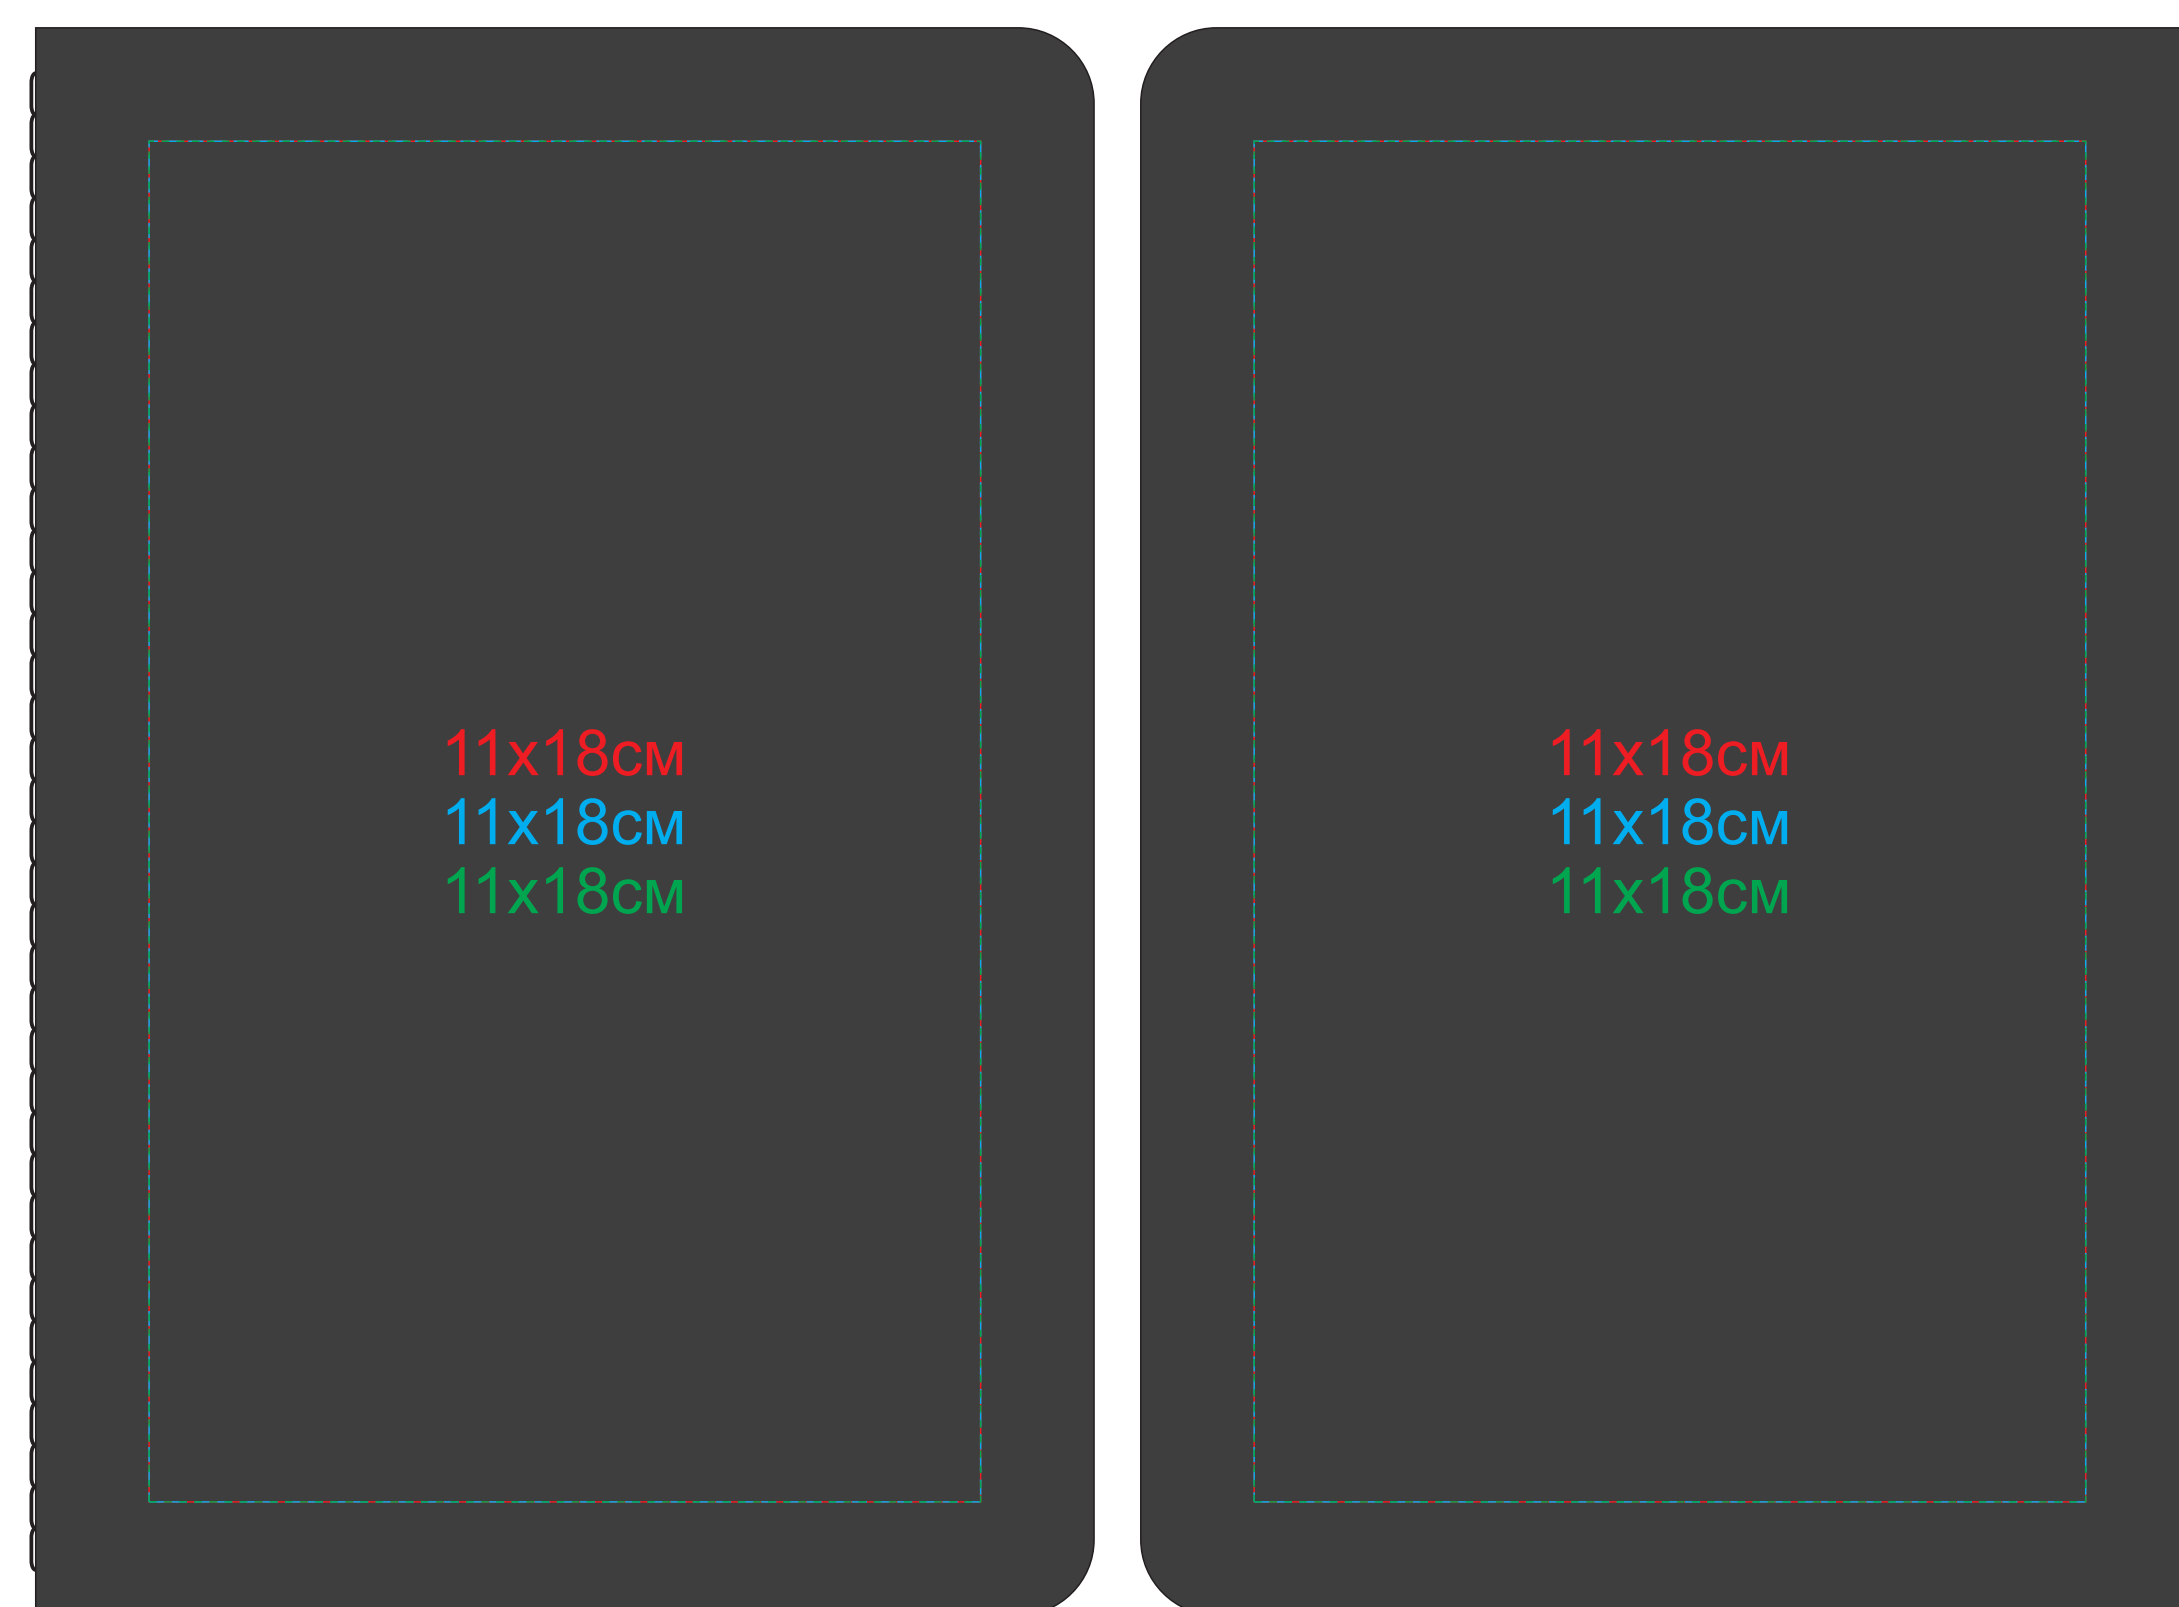

Тетрадь SLIMMY

арт. 21241

Методы нанесения: тиснение блинтовое, тиснение фольгой, шелкография (в 1 кроющий цвет - золото, серебро), УФ-печать

21241/35/01

21241/35/03

21241/35/06

21241/35/08

21241/35/22

21241/35/27

21241/35/35

21241/35/38