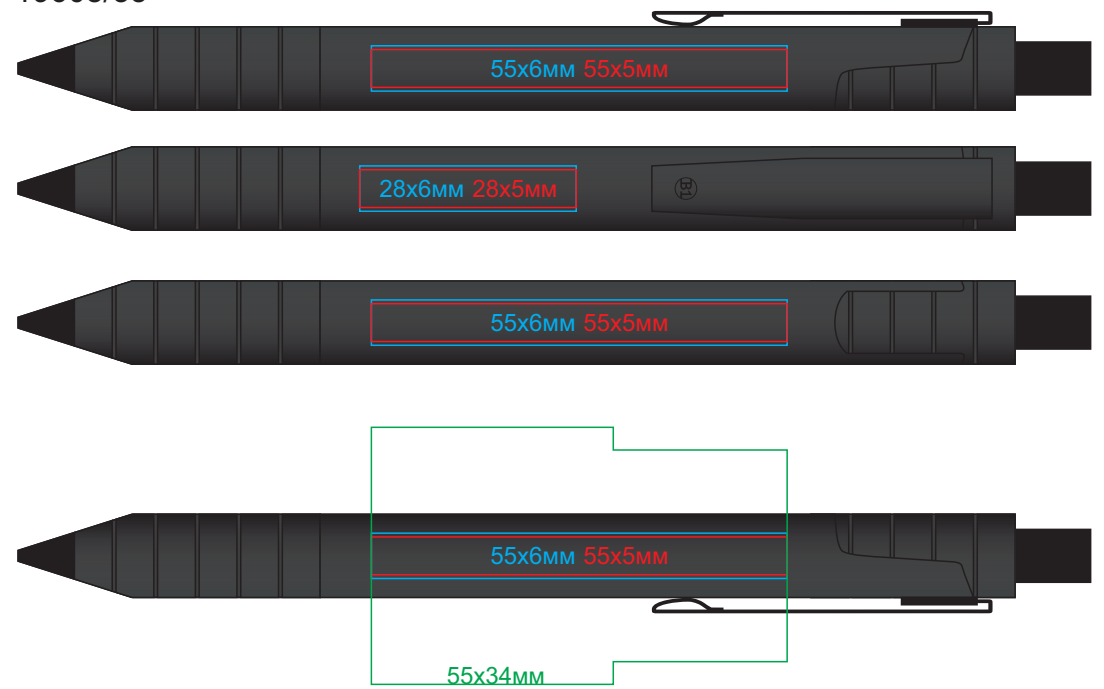

Ручка TOWER арт. 19608

методы нанесения: гравировка, тампопечать, круговая гравировка

19608/08

19608/30

19608/15

19608/35

19608/24

19608/47