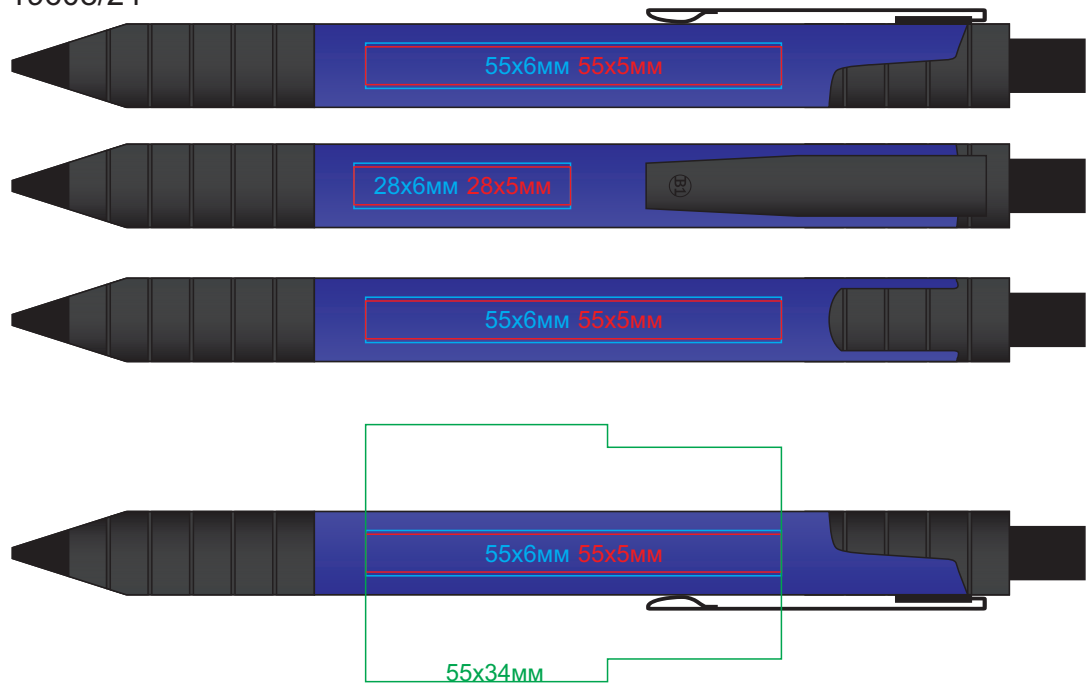

Ручка TOWER арт. 19608

методы нанесения: гравировка, тампопечать, круговая гравировка

19608/08

19608/30

19608/15

19608/35

19608/24

19608/47