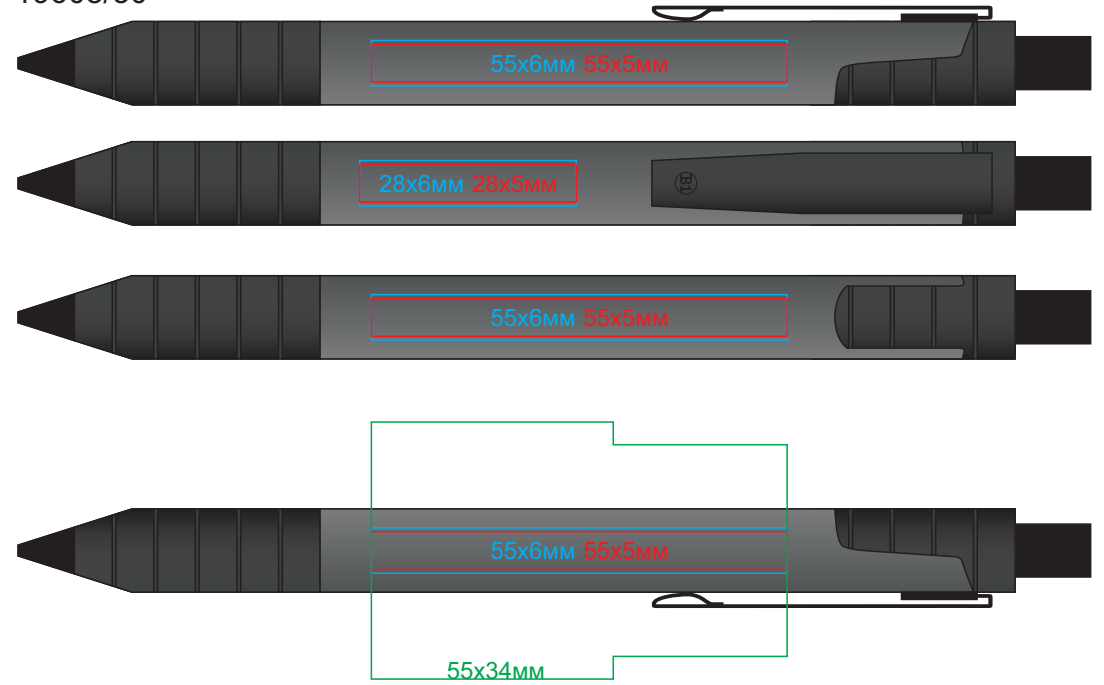

Ручка TOWER арт. 19608

методы нанесения: гравировка, тампопечать, круговая гравировка

19608/08

19608/30

19608/15

19608/35

19608/24

19608/47