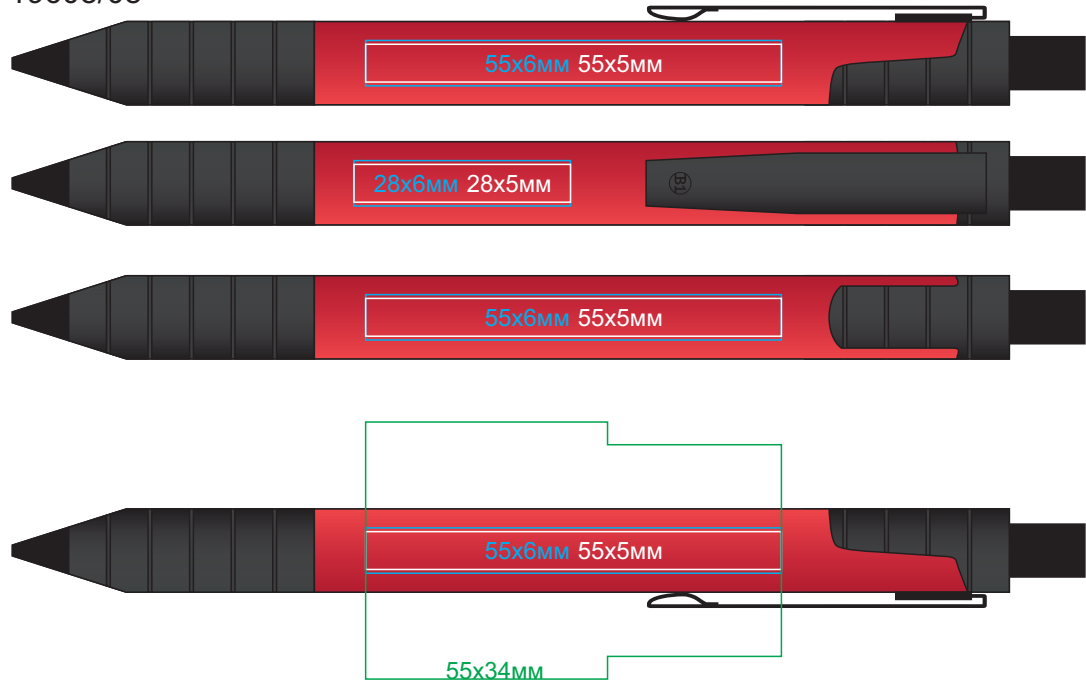

Ручка TOWER арт. 19608

методы нанесения: гравировка, тампопечать, круговая гравировка

19608/08

19608/30

19608/15

19608/35

19608/24

19608/47