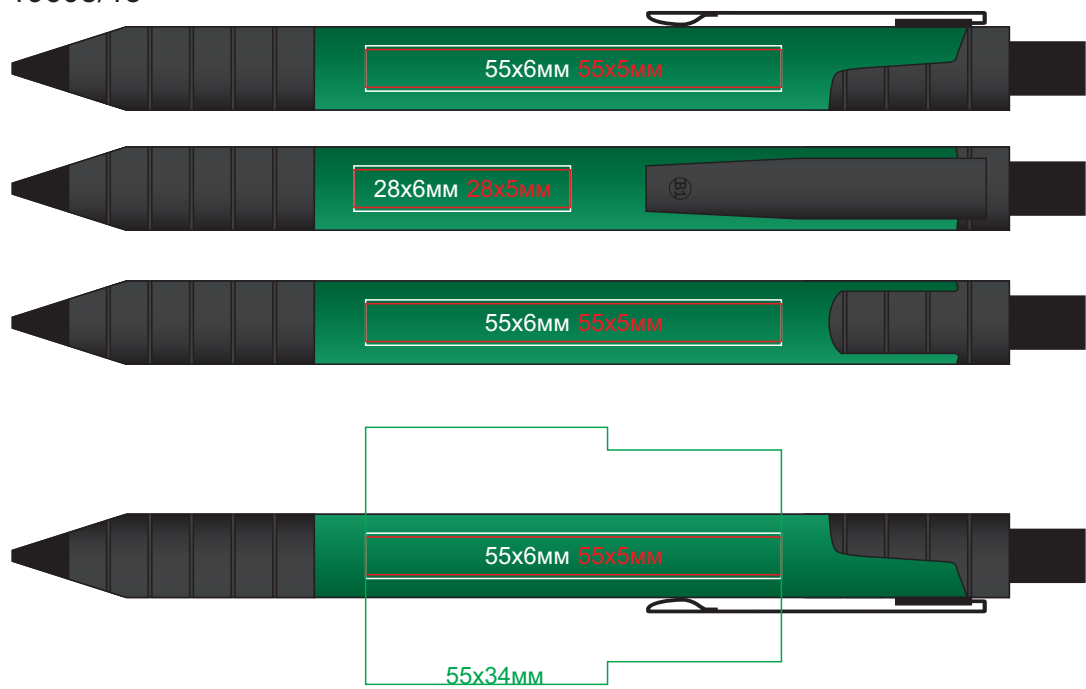

Ручка TOWER арт. 19608

методы нанесения: гравировка, тампопечать, круговая гравировка

19608/08

19608/30

19608/15

19608/35

19608/24

19608/47