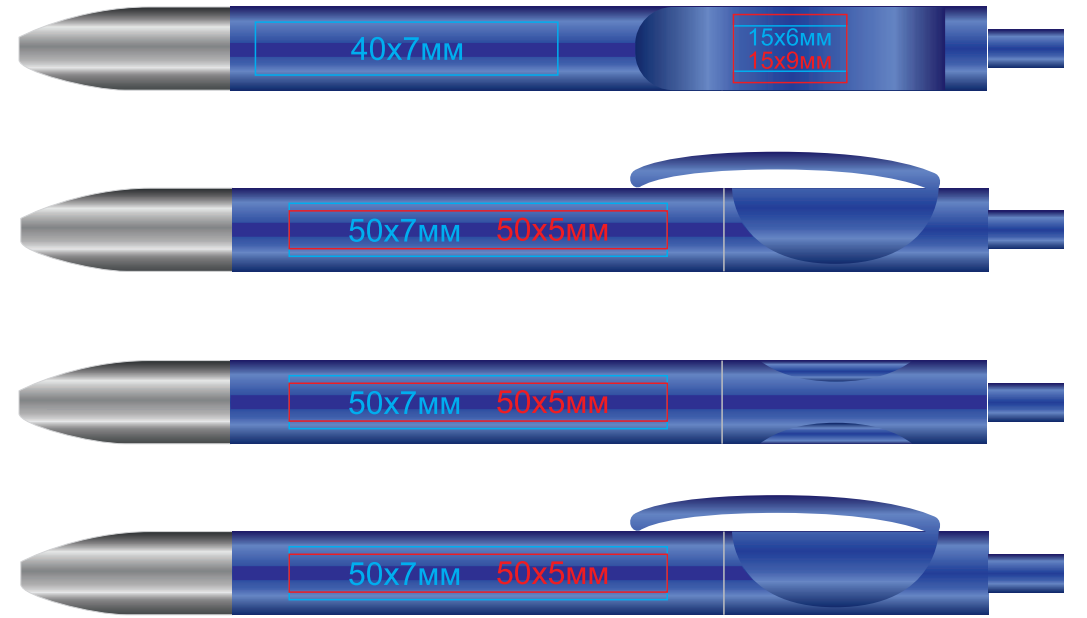

Ручка TRIS CHROME LX 206/48

методы нанесения: [тампопечать](#), [уф-печать](#)

206/48/63

206/48/73

206/48/67

206/48/94

206/48/70

206/48/95