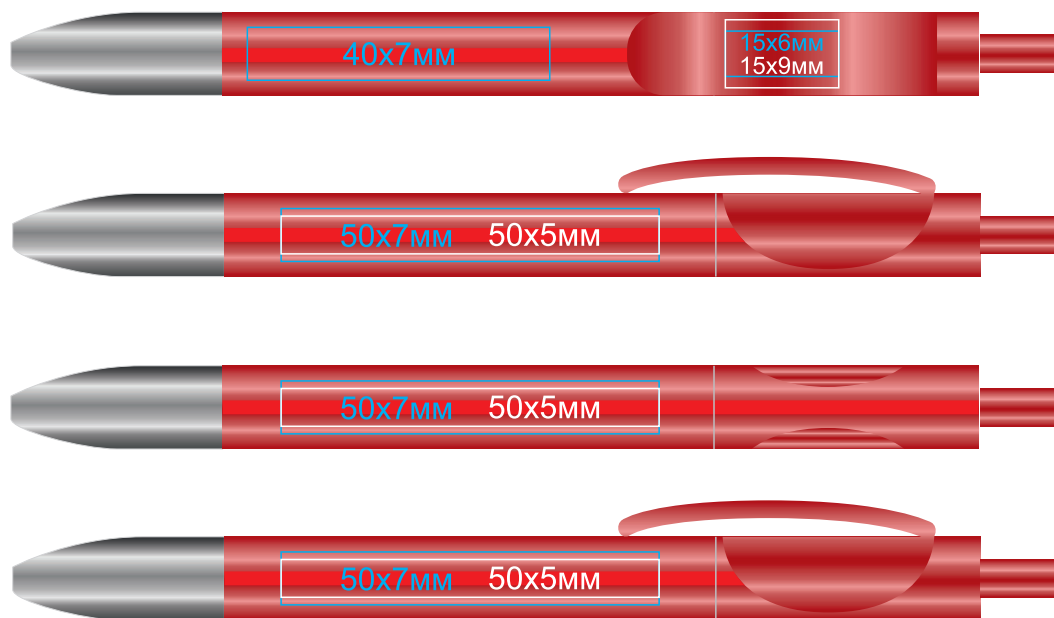

Ручка TRIS CHROME LX 206/48

методы нанесения: [тампопечать](#), [уф-печать](#)

206/48/63

206/48/73

206/48/67

206/48/94

206/48/70

206/48/95