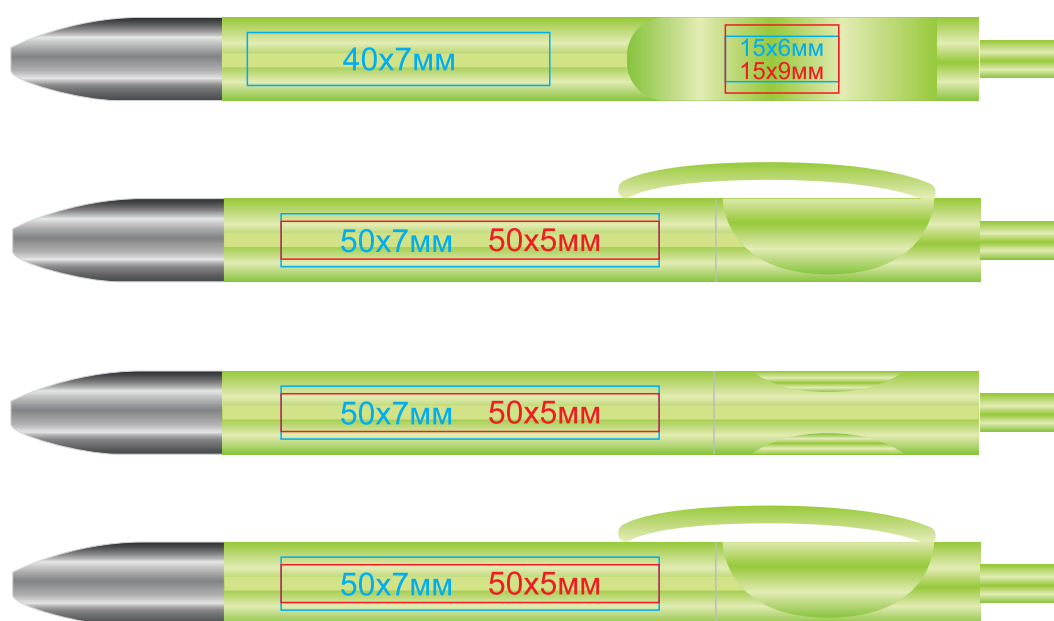

Ручка TRIS CHROME LX 206/48

методы нанесения: [тампопечать](#), [уф-печать](#)

206/48/63

206/48/73

206/48/67

206/48/94

206/48/70

206/48/95