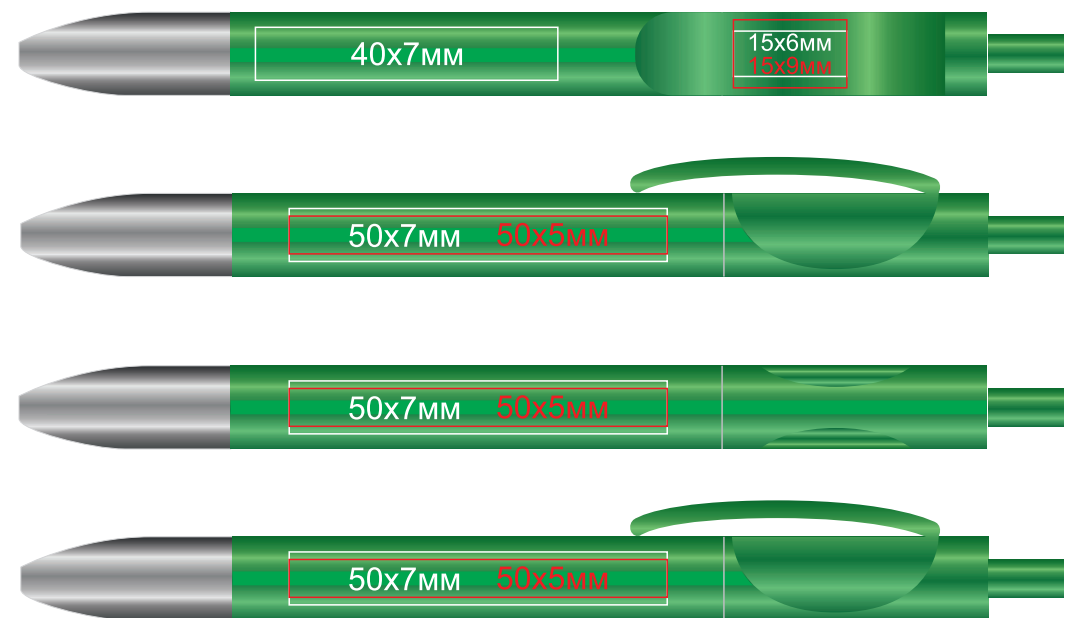

Ручка TRIS CHROME LX 206/48

методы нанесения: [тампопечать](#), [уф-печать](#)

206/48/63

206/48/73

206/48/67

206/48/94

206/48/70

206/48/95