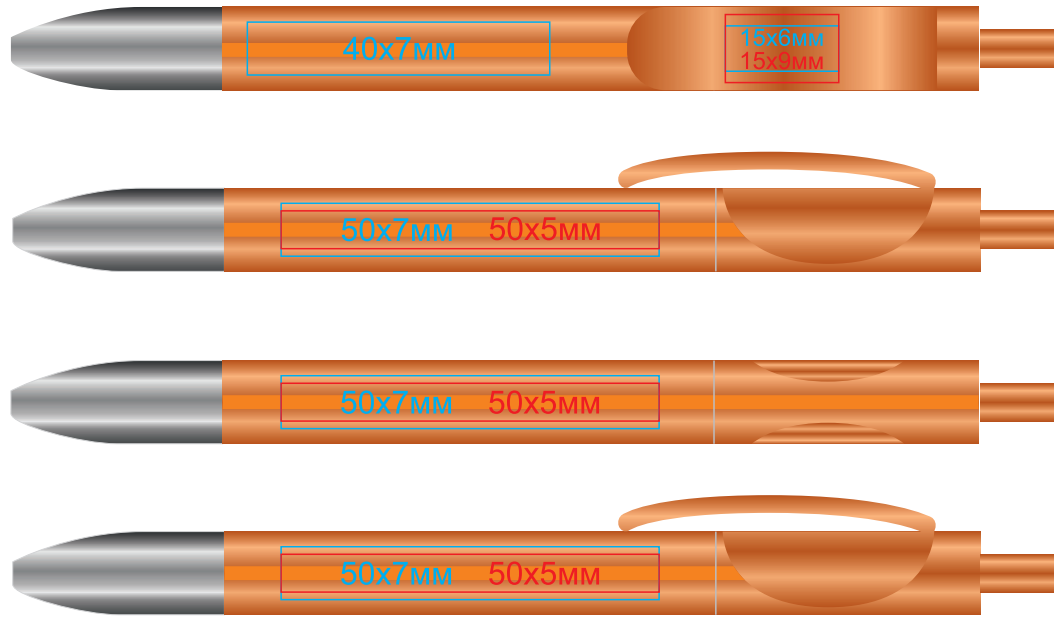

Ручка TRIS CHROME LX 206/48

методы нанесения: [тампопечать](#), [уф-печать](#)

206/48/63

206/48/73

206/48/67

206/48/94

206/48/70

206/48/95