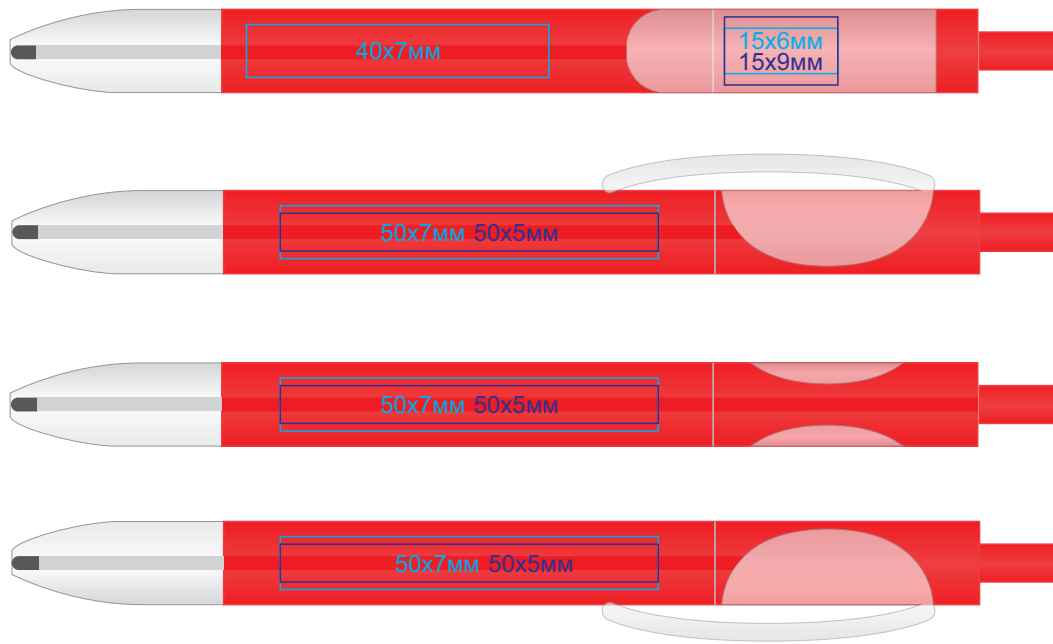

# Ручка TRIS LX

арт. 204

методы нанесения: [тампопечать](#), [УФ-печать](#)

204/63

204/73

204/67

204/94

204/70

204/95