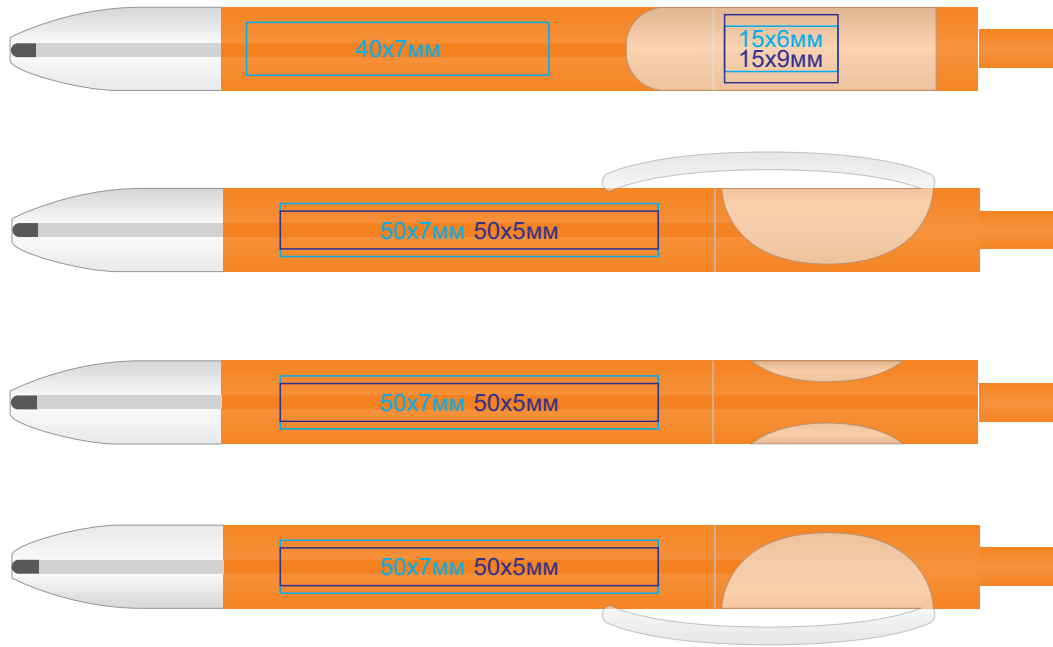

# Ручка TRIS LX

арт. 204

методы нанесения: [тампопечать](#), [УФ-печать](#)

204/63

204/73

204/67

204/94

204/70

204/95