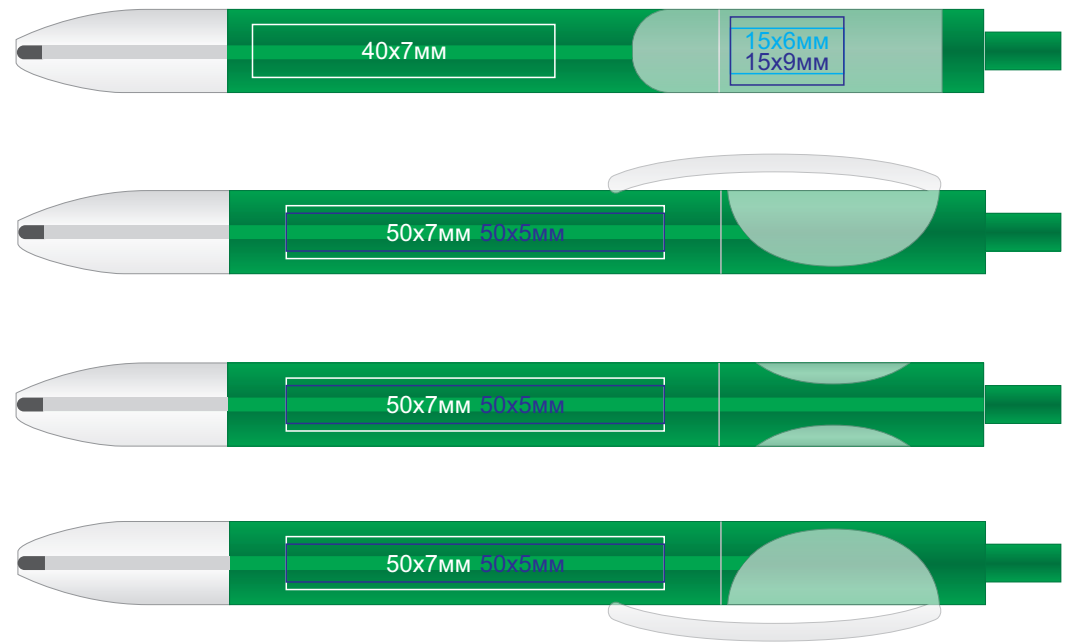

# Ручка TRIS LX

арт. 204

методы нанесения: [тампопечать](#), [УФ-печать](#)

204/63

204/73

204/67

204/94

204/70

204/95