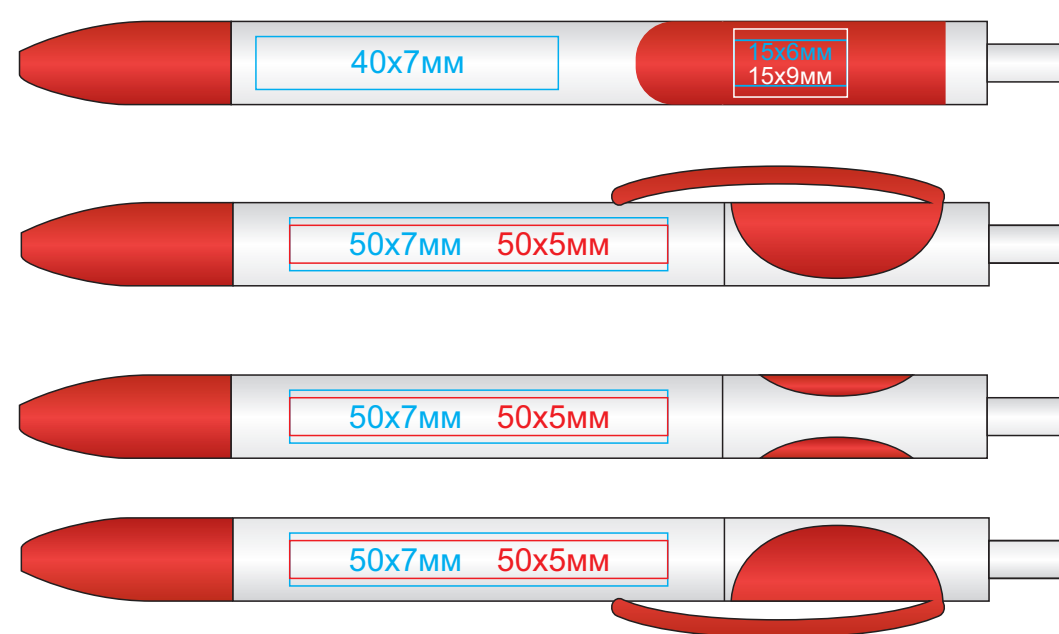

Ручка TRIS 202

методы нанесения: [уф-печать](#), [тампопечать](#)

202/03

202/10

202/25

202/05

202/15

202/35

202/08

202/18

202/136