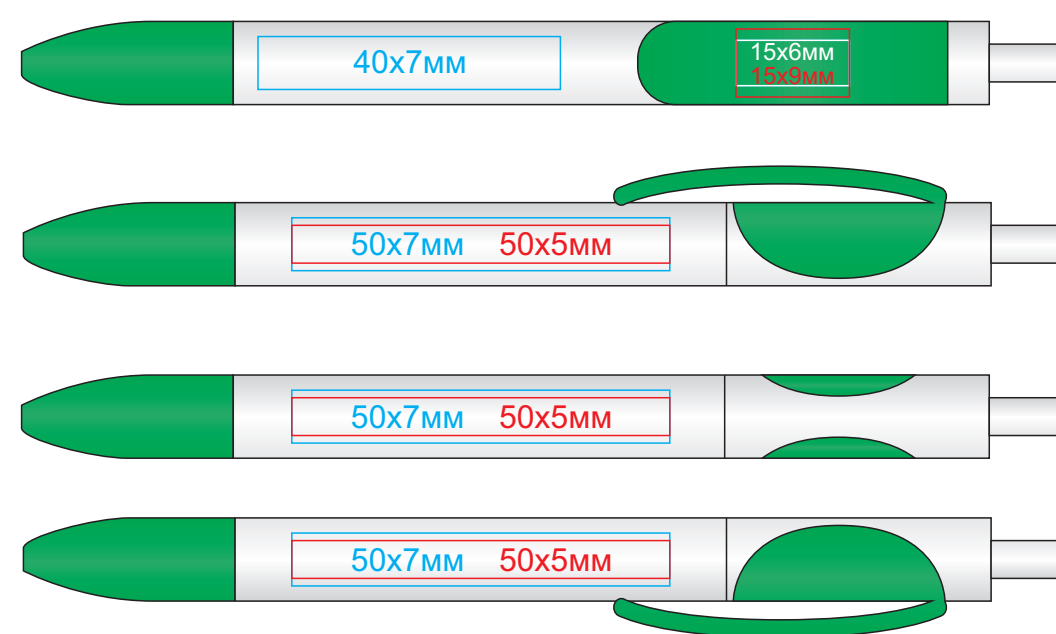

Ручка TRIS 202

методы нанесения: [уф-печать](#), [тампопечать](#)

202/03

202/10

202/25

202/05

202/15

202/35

202/08

202/18

202/136