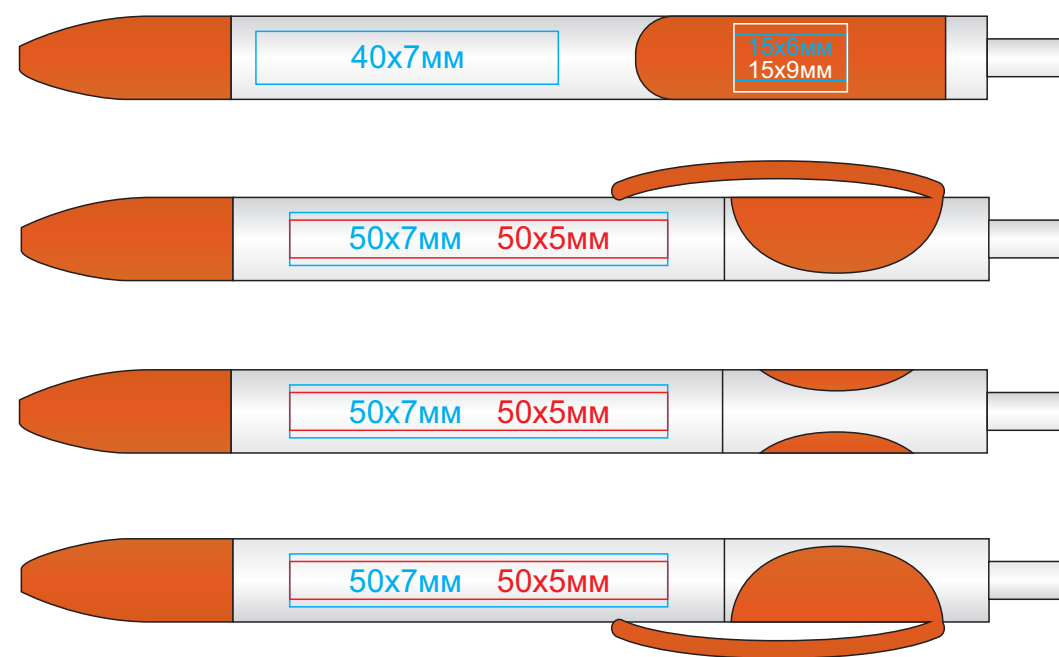

Ручка TRIS 202

методы нанесения: [уф-печать](#), [тампопечать](#)

202/03

202/10

202/25

202/05

202/15

202/35