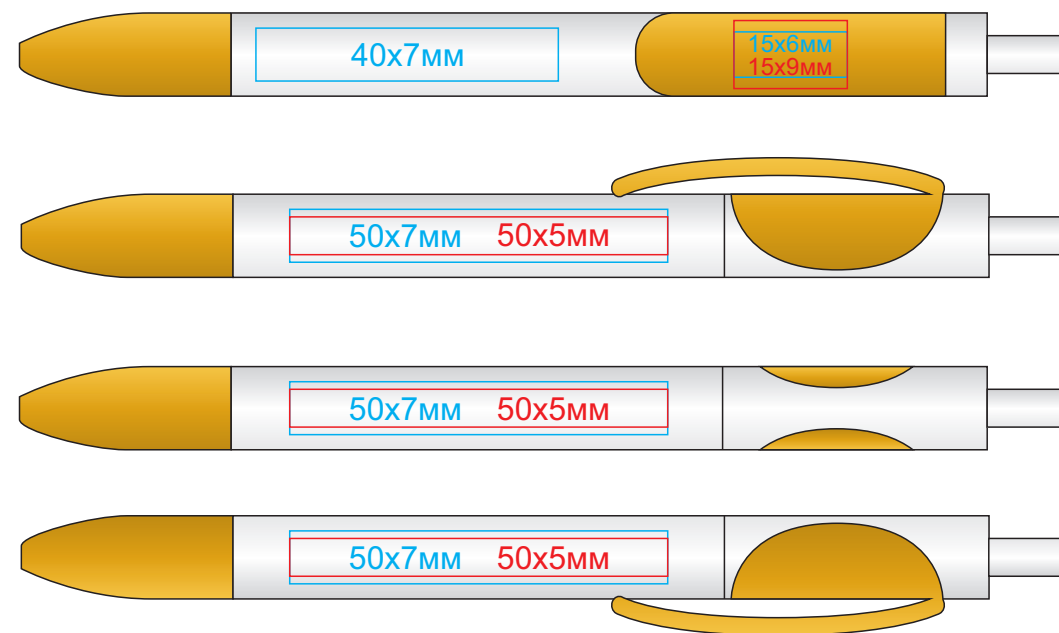

Ручка TRIS 202

методы нанесения: [уф-печать](#), [тампопечать](#)

202/03

202/10

202/25

202/05

202/15

202/35