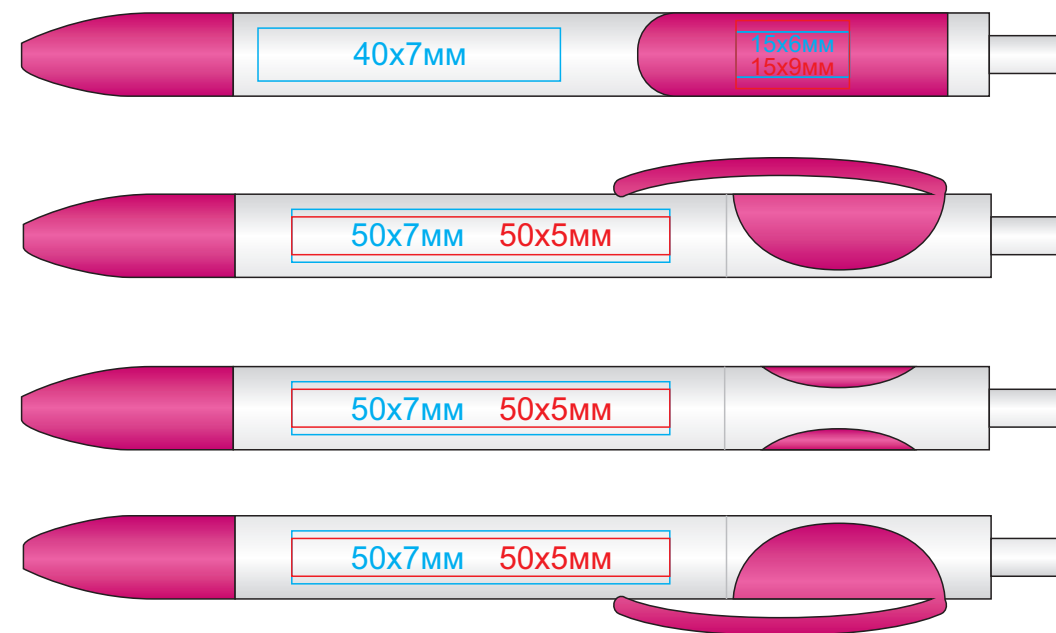

Ручка TRIS 202

методы нанесения: [уф-печать](#), [тампопечать](#)

202/03

202/10

202/25

202/05

202/15

202/35