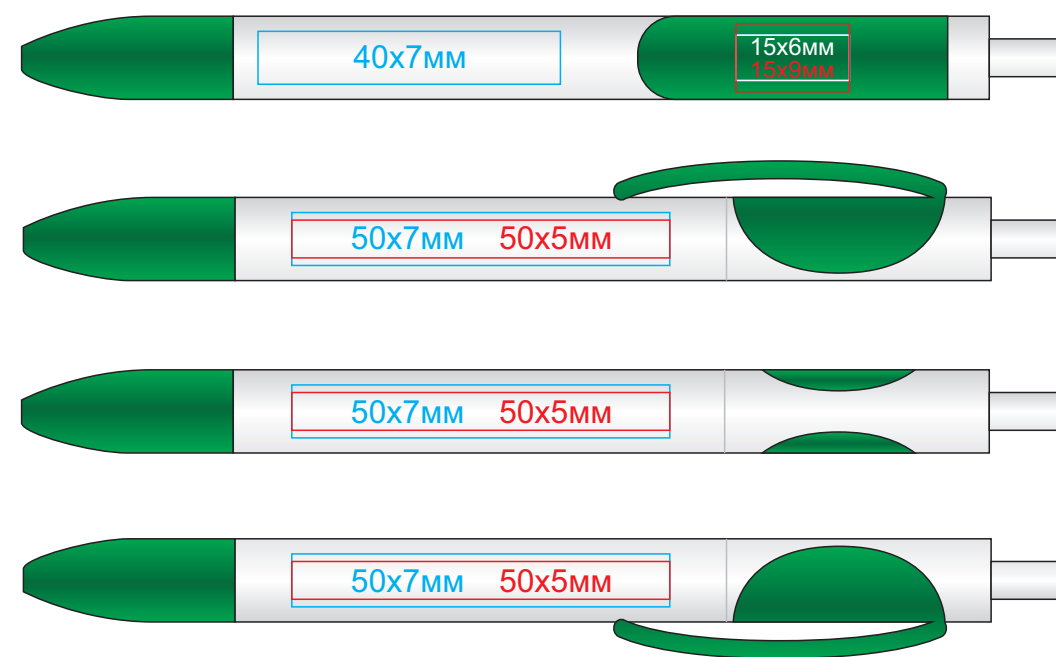

Ручка TRIS 202

методы нанесения: [уф-печать](#), [тампопечать](#)

202/03

202/10

202/25

202/05

202/15

202/35