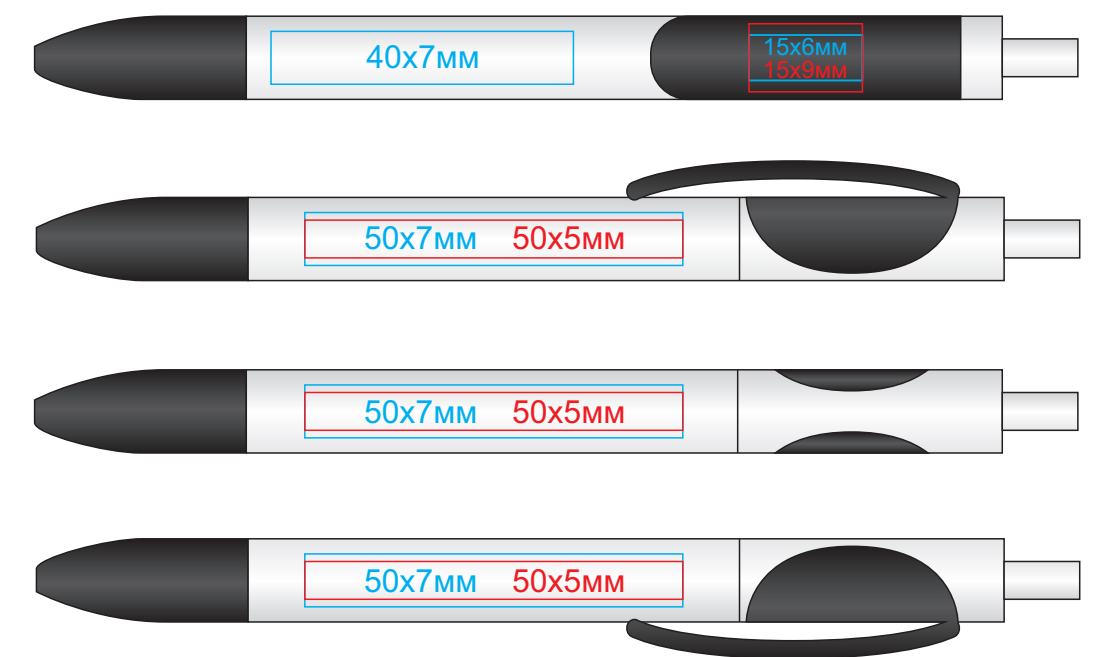

Ручка TRIS 202

методы нанесения: [уф-печать](#), [тампопечать](#)

202/03

202/10

202/25

202/05

202/15

202/35