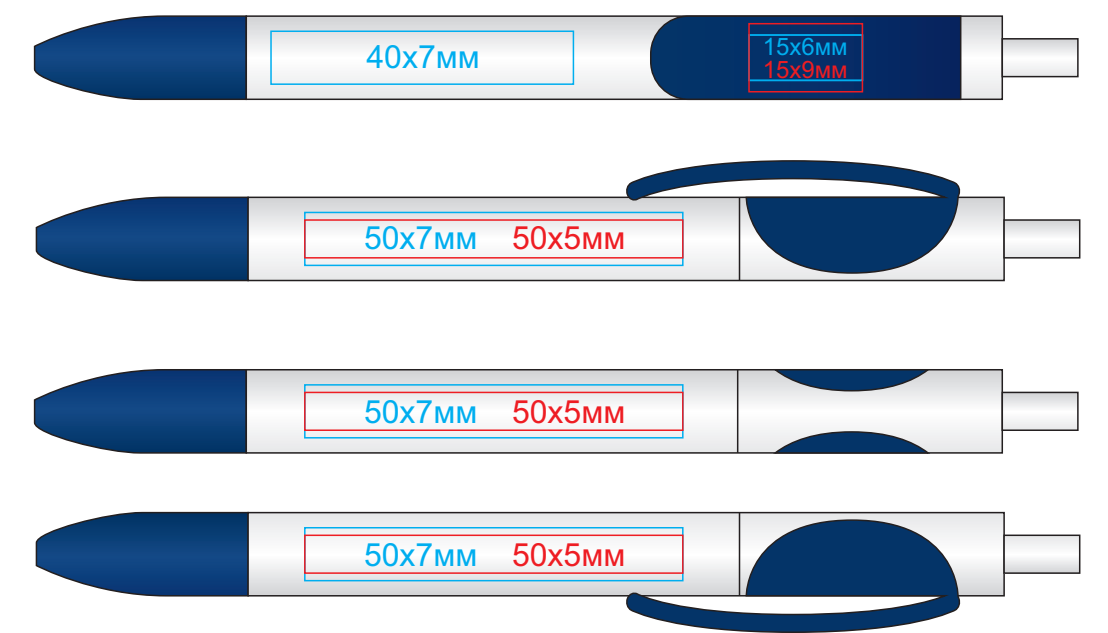

Ручка TRIS 202

методы нанесения: [уф-печать](#), [тампопечать](#)

202/03

202/10

202/25

202/05

202/15

202/35

202/08

202/18

202/136