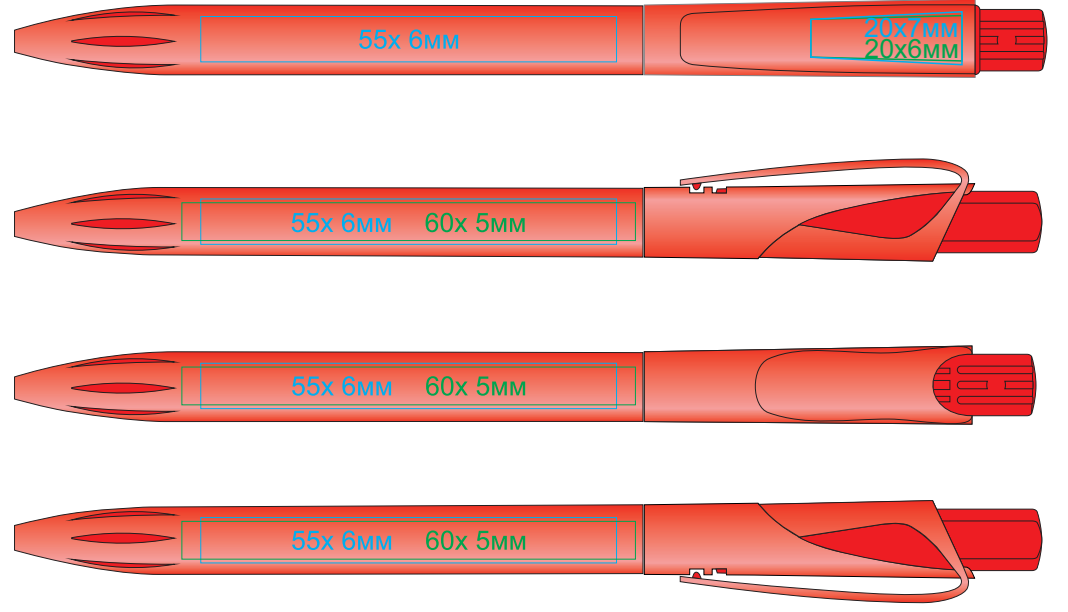

Ручка TWIN LX 161/

методы нанесения: [тампопечать](#), [Уф-печать](#)

161/62/11

161/67/08

161/63/05

161/70/03

161/65/22

161/73/25

161/66/15

161/74/35