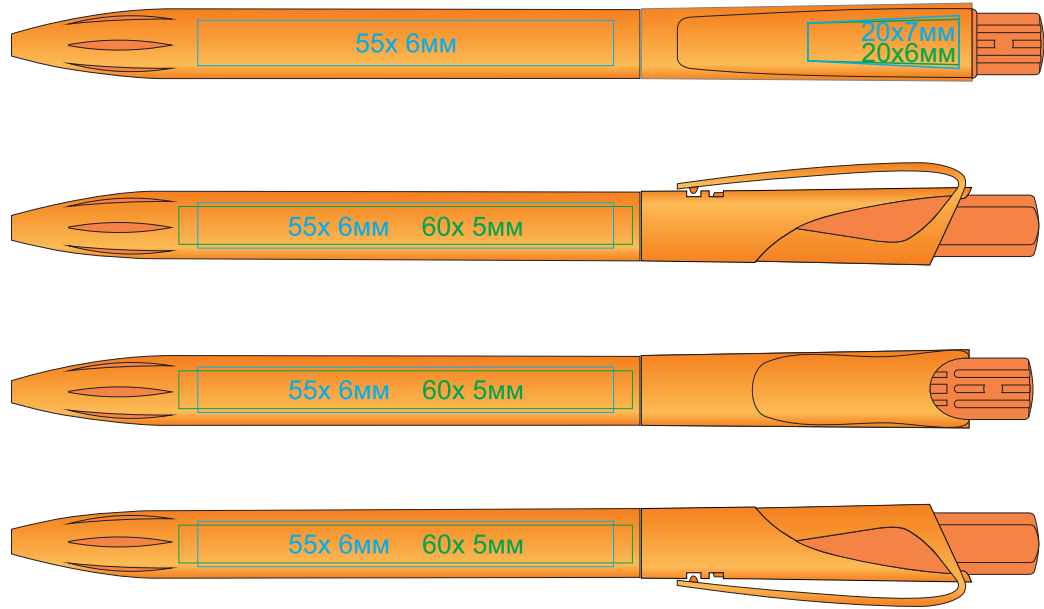

Ручка TWIN LX 161/

методы нанесения: [тампопечать](#), [Уф-печать](#)

161/62/11

161/67/08

161/63/05

161/70/03

161/65/22

161/73/25

161/66/15

161/74/35