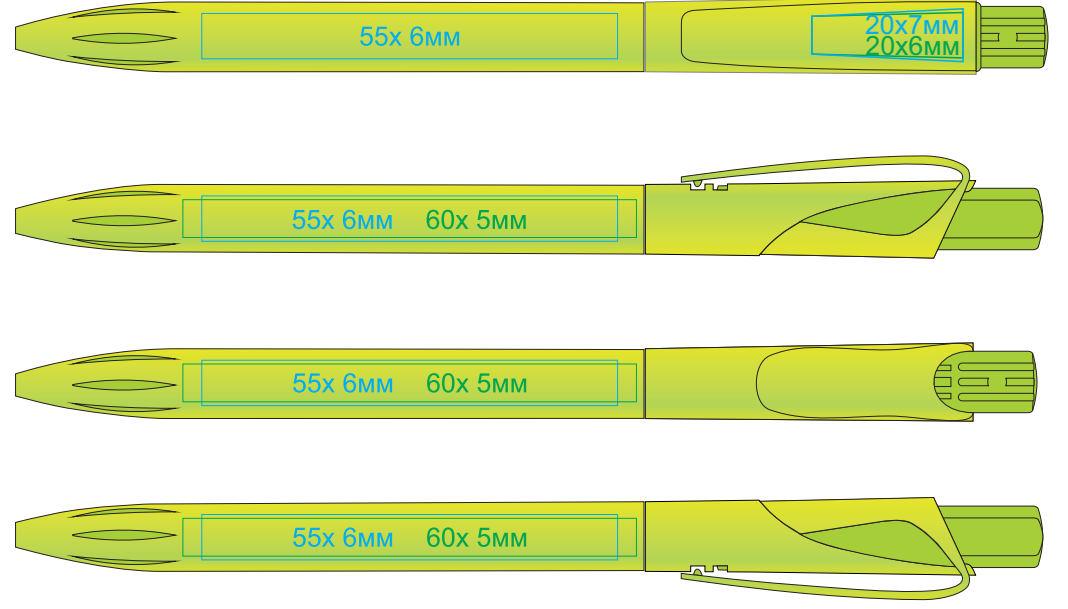

Ручка TWIN LX 161/

методы нанесения: [тампопечать](#), [Уф-печать](#)

161/62/11

161/67/08

161/63/05

161/70/03

161/65/22

161/73/25

161/66/15

161/74/35