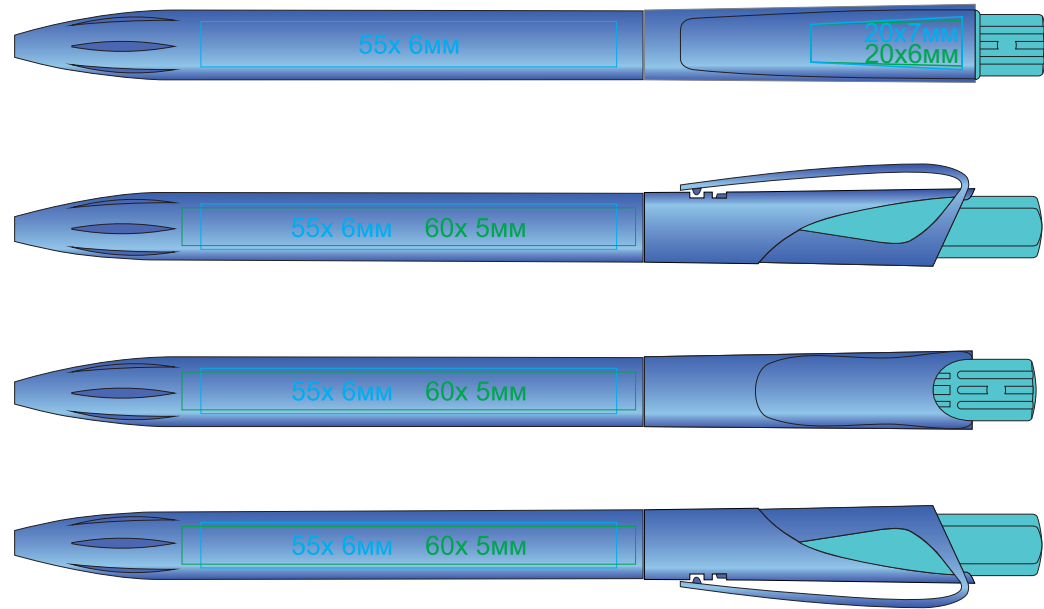

Ручка TWIN LX 161/

методы нанесения: [тампопечать](#), [Уф-печать](#)

161/62/11

161/67/08

161/63/05

161/70/03

161/65/22

161/73/25

161/66/15

161/74/35