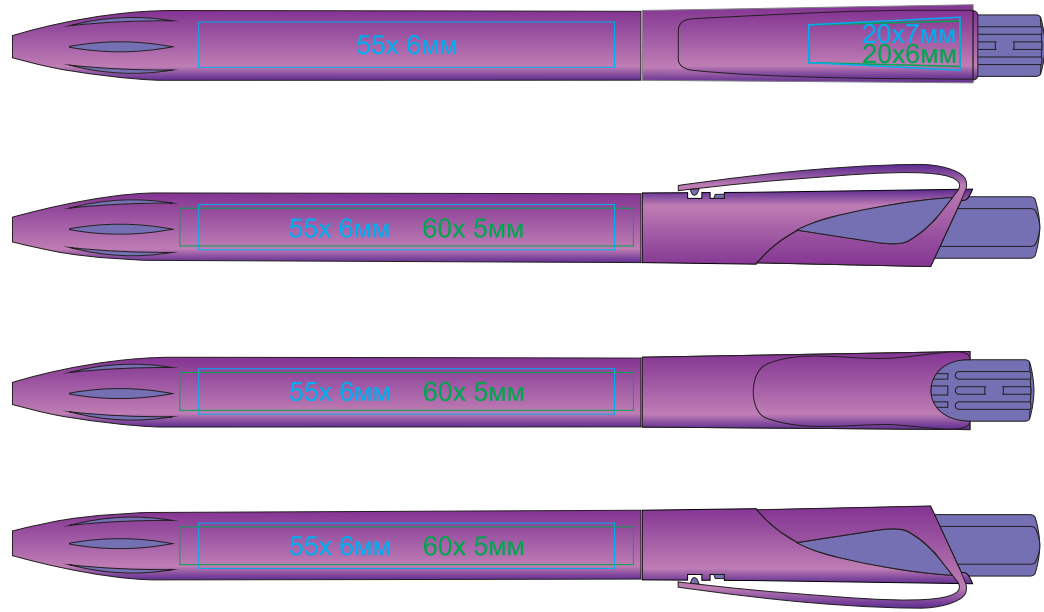

Ручка TWIN LX 161/

методы нанесения: [тампопечать](#), [Уф-печать](#)

161/62/11

161/67/08

161/63/05

161/70/03

161/65/22

161/73/25

161/66/15

161/74/35