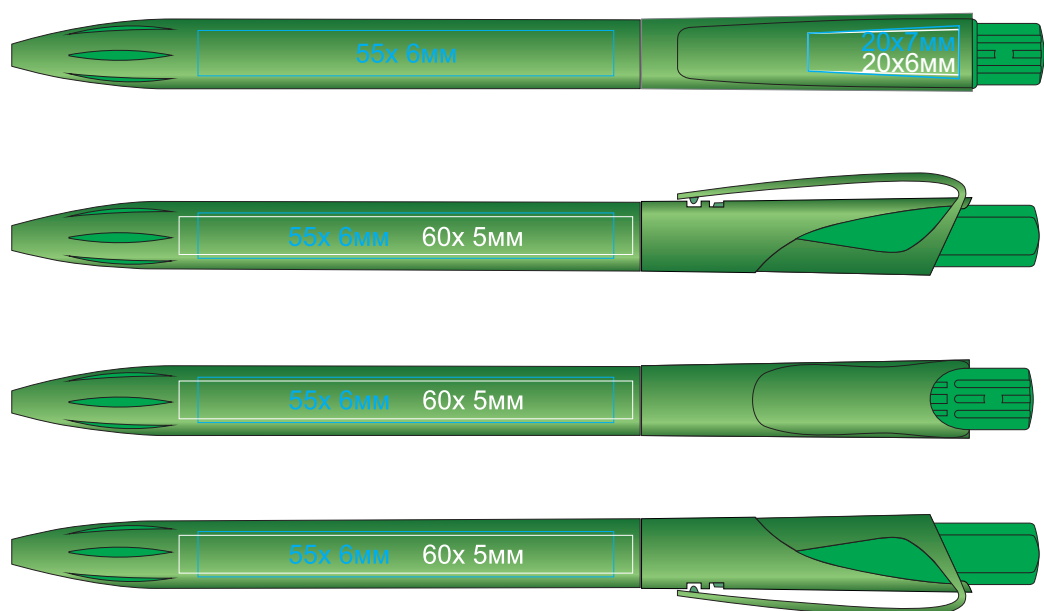

Ручка TWIN LX 161/

методы нанесения: [тампопечать](#), [Уф-печать](#)

161/62/11

161/67/08

161/63/05

161/70/03

161/65/22

161/73/25

161/66/15

161/74/35