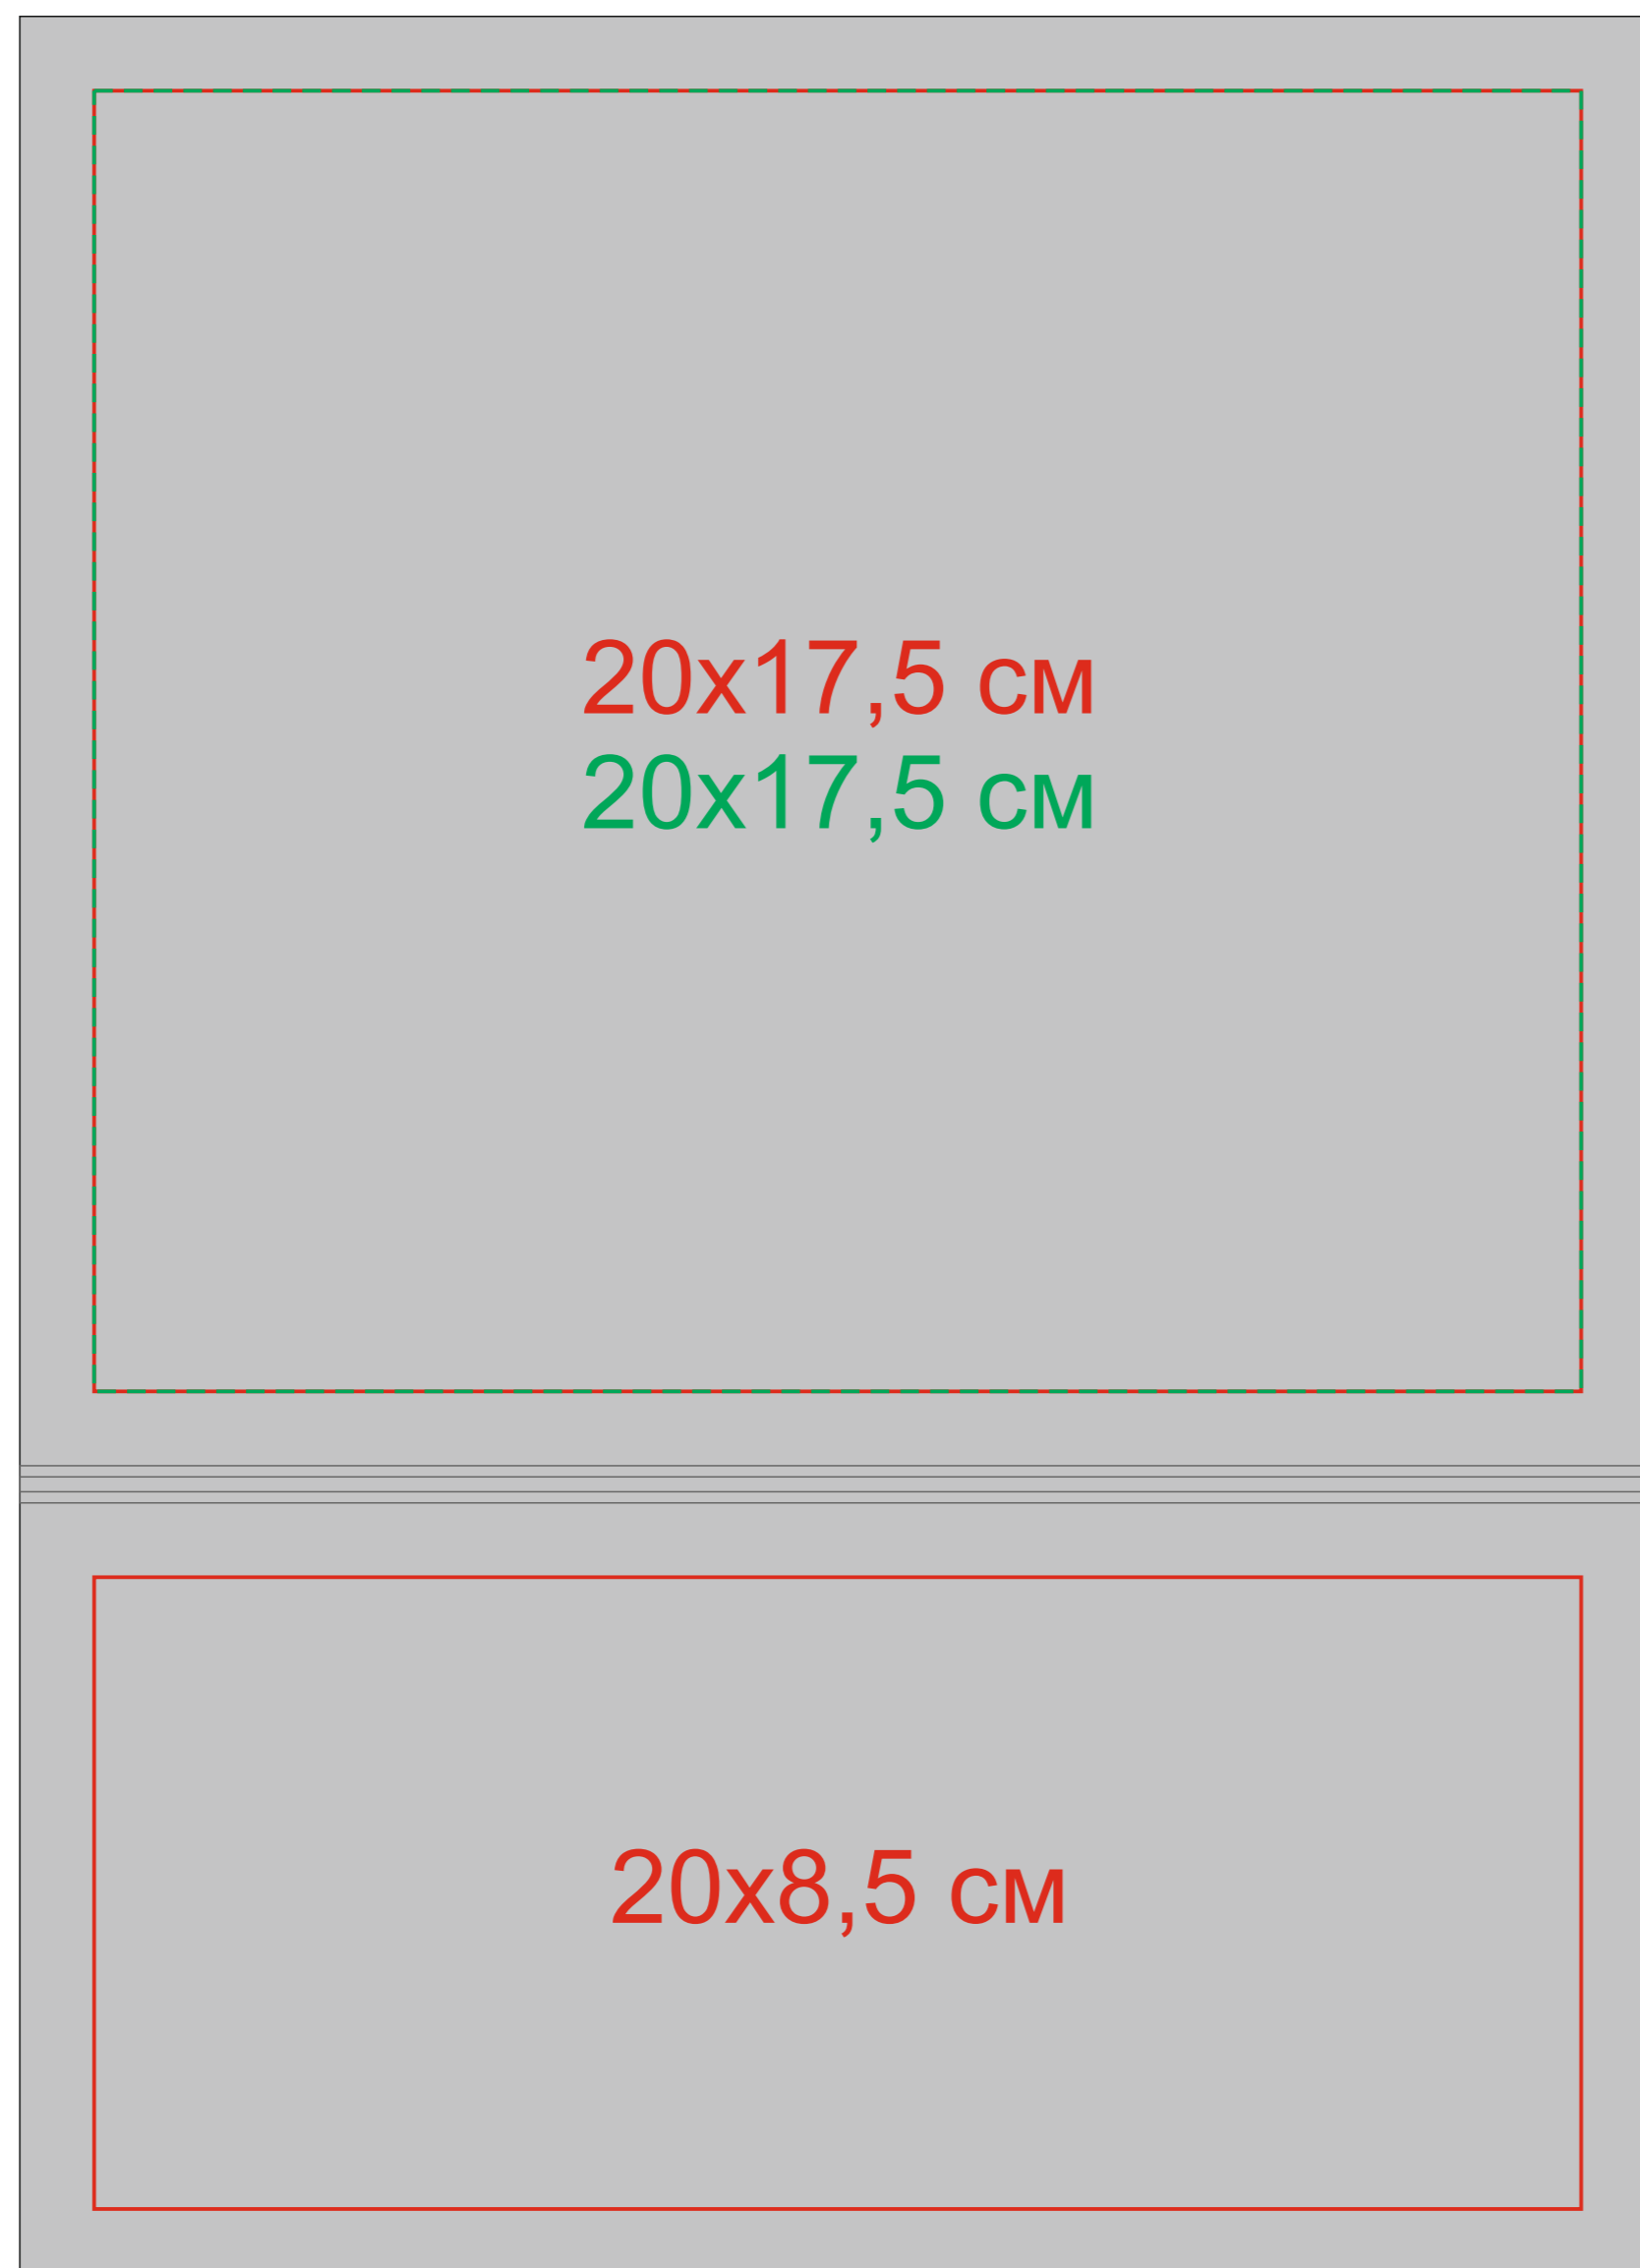

Коробка подарочная складная

Артикул: 20401

Метод нанесения: Тиснение блинтовое, Тиснение фольгой,

Шелкография **оба нанесения делаются единым макетом** (в 1 кроющий цвет - золото, серебро, черный)

20401/35

Крышка

20x17,5 см
20x17,5 см

Клапан

20x8,5 см

шелкография
делается одним
(единым макетом)

20401/24

Крышка

20x17,5 см
20x17,5 см

Клапан

20x8,5 см

шелкография
делается одним
(единым макетом)

20401/93

Крышка

20x17,5 см
20x17,5 см

Клапан

20x8,5 см

шелкография
делается одним
(единым макетом)

20401/08

Крышка

20x17,5 см
20x17,5 см

Клапан

20x8,5 см

шелкография
делается одним
(единым макетом)