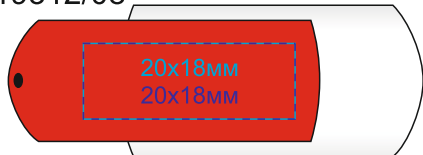

USB flash-карта "Easy"

Артикул: 19312

Метод нанесения: **тампопечать, УФ печать**

19312/01

19312/15

19312/08

19312/24