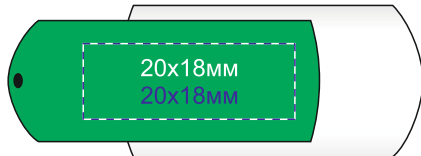

USB flash-карта "Easy"

Артикул: 19312

Метод нанесения: **тампопечать, УФ печать**

19312/01

19312/15

19312/08

19312/24