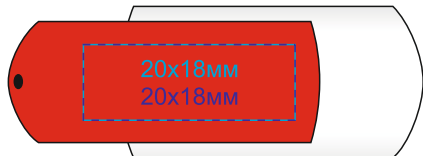

USB flash-карта "Easy"

Артикул: 19312

Метод нанесения: **тампопечать, УФ печать**

19312/01

19312/15

19312/08

19312/24