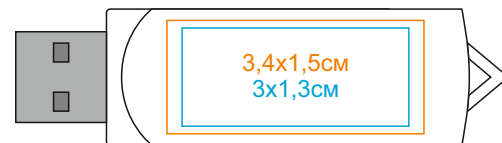

USB flash-карта SWING

арт. 19329

Методы нанесения: **тампопечать**, **УФ-печать**

19329/01

В закрытом виде

Лицо

В открытом виде

Лицо

Оборот

Оборот

19329/24

В закрытом виде

Лицо

В открытом виде

Лицо

Оборот