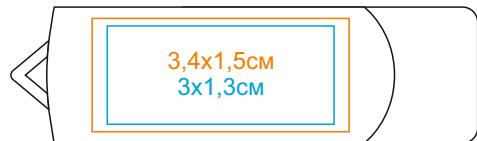

USB flash-карта SWING

арт. 19329

Методы нанесения: **тампопечать**, **УФ-печать**

19329/01

В закрытом виде

Лицо

В открытом виде

Лицо

Оборот

Оборот

19329/24

В закрытом виде

Лицо

В открытом виде

Лицо

Оборот