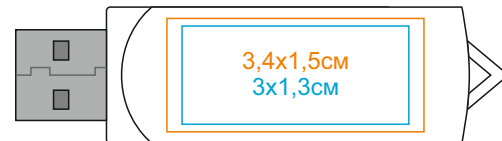

USB flash-карта SWING

арт. 19329

Методы нанесения: **тампопечать**, **УФ-печать**

19329/01

В закрытом виде

Лицо

В открытом виде

Лицо

Оборот

Оборот

19329/24

В закрытом виде

Лицо

В открытом виде

Лицо

Оборот