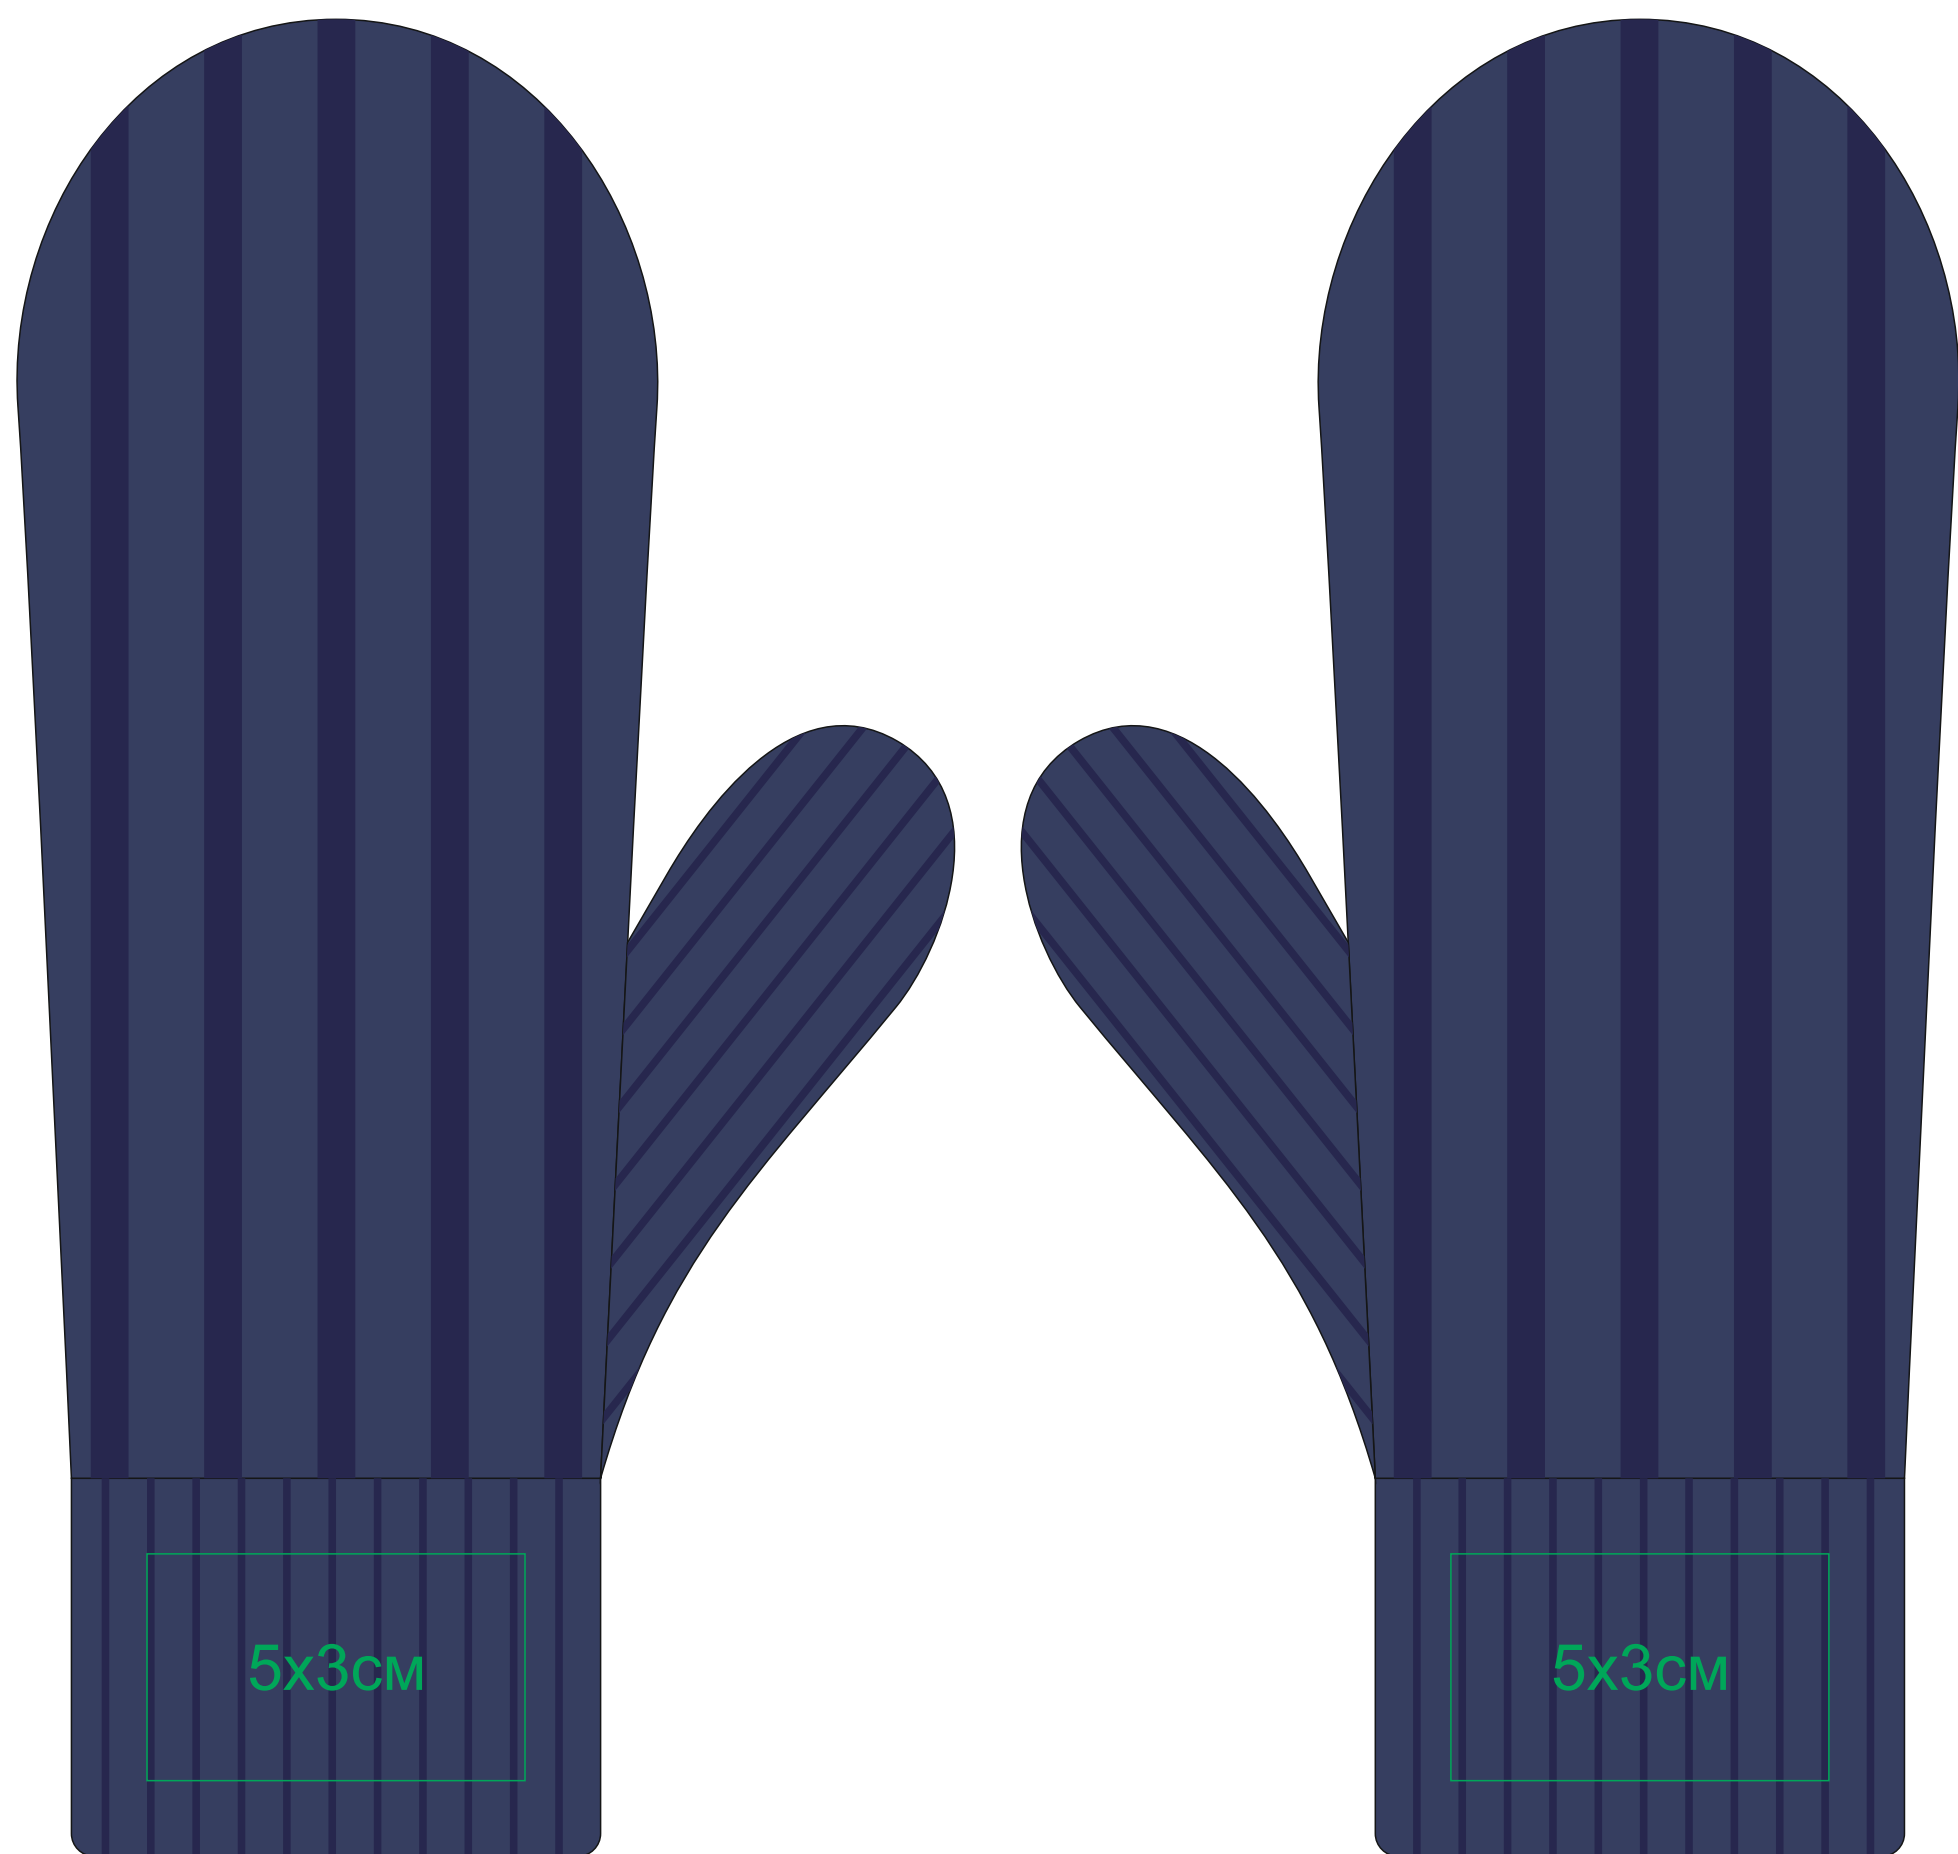

Варежки вязаные НАСВЯЗИ©, 30% шерсть,70% акрил

арт. 24131

Методы нанесения: **вышивка шеврона**

24131/01

24131/08

24131/24

24131/25

24131/28

24131/35