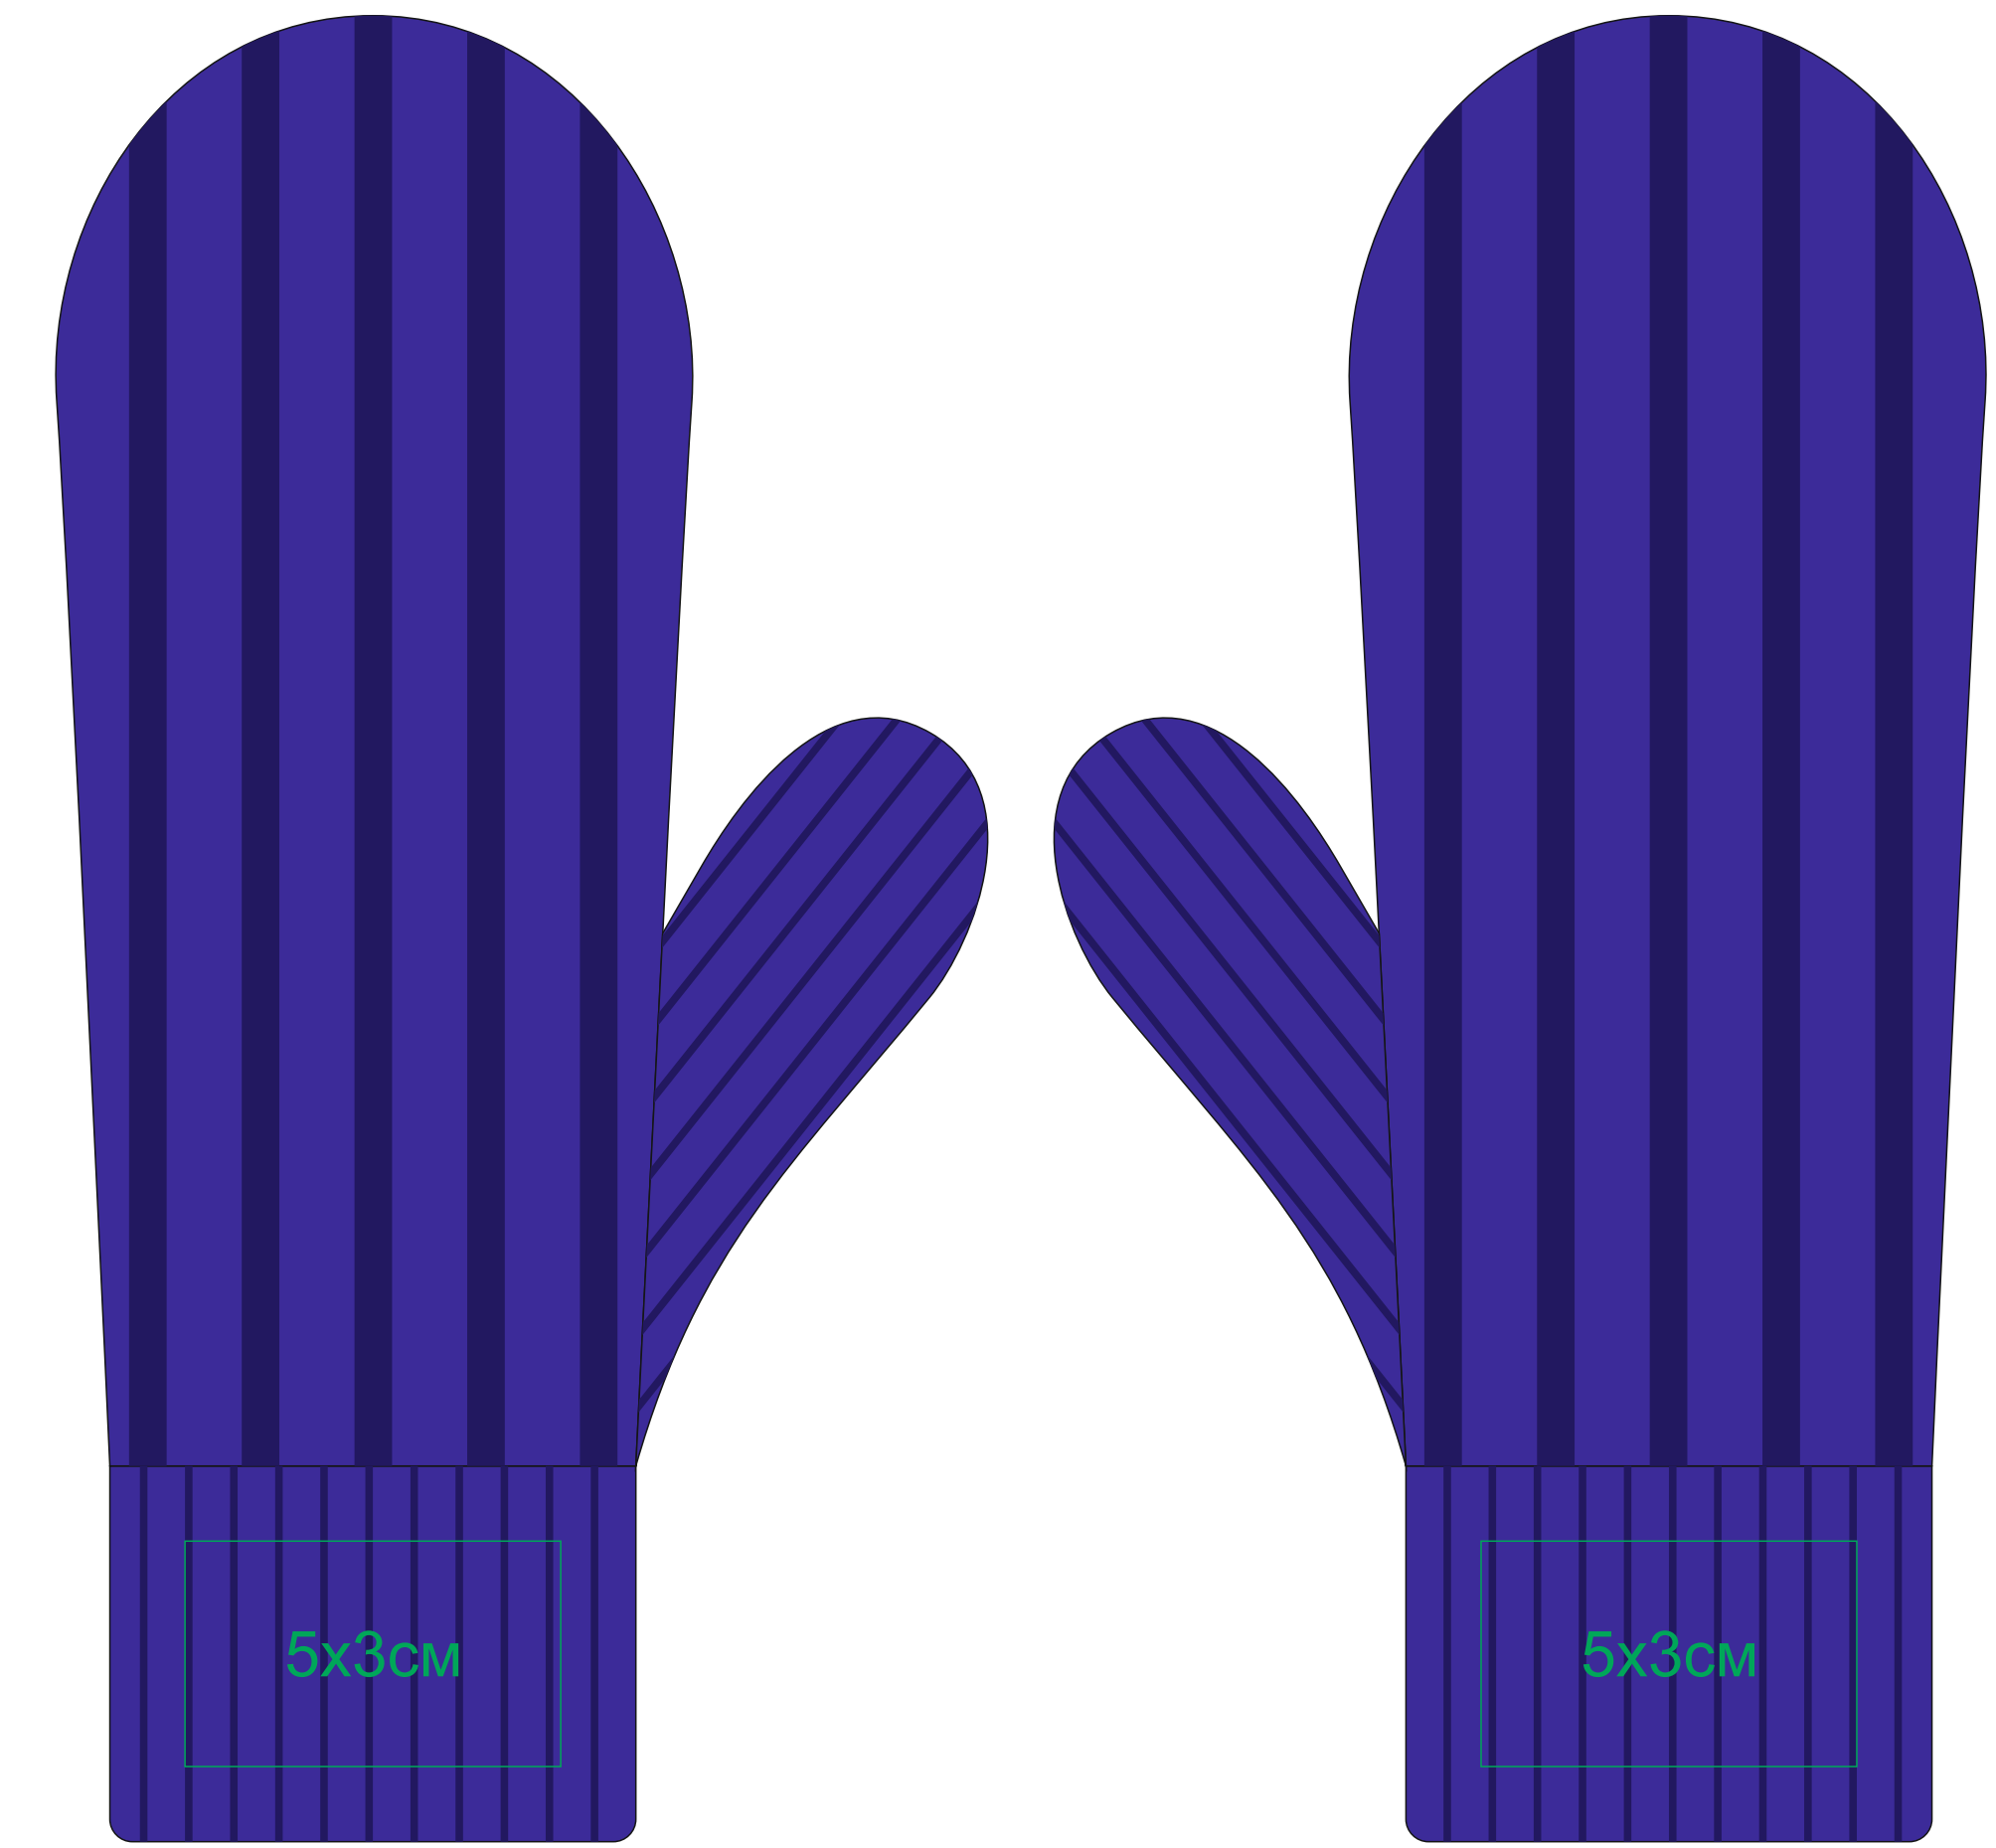

Варежки вязаные НАСВЯЗИ©, 30% шерсть,70% акрил

арт. 24131

Методы нанесения: **вышивка шеврона**

24131/01

24131/08

24131/24

24131/25

24131/28

24131/35