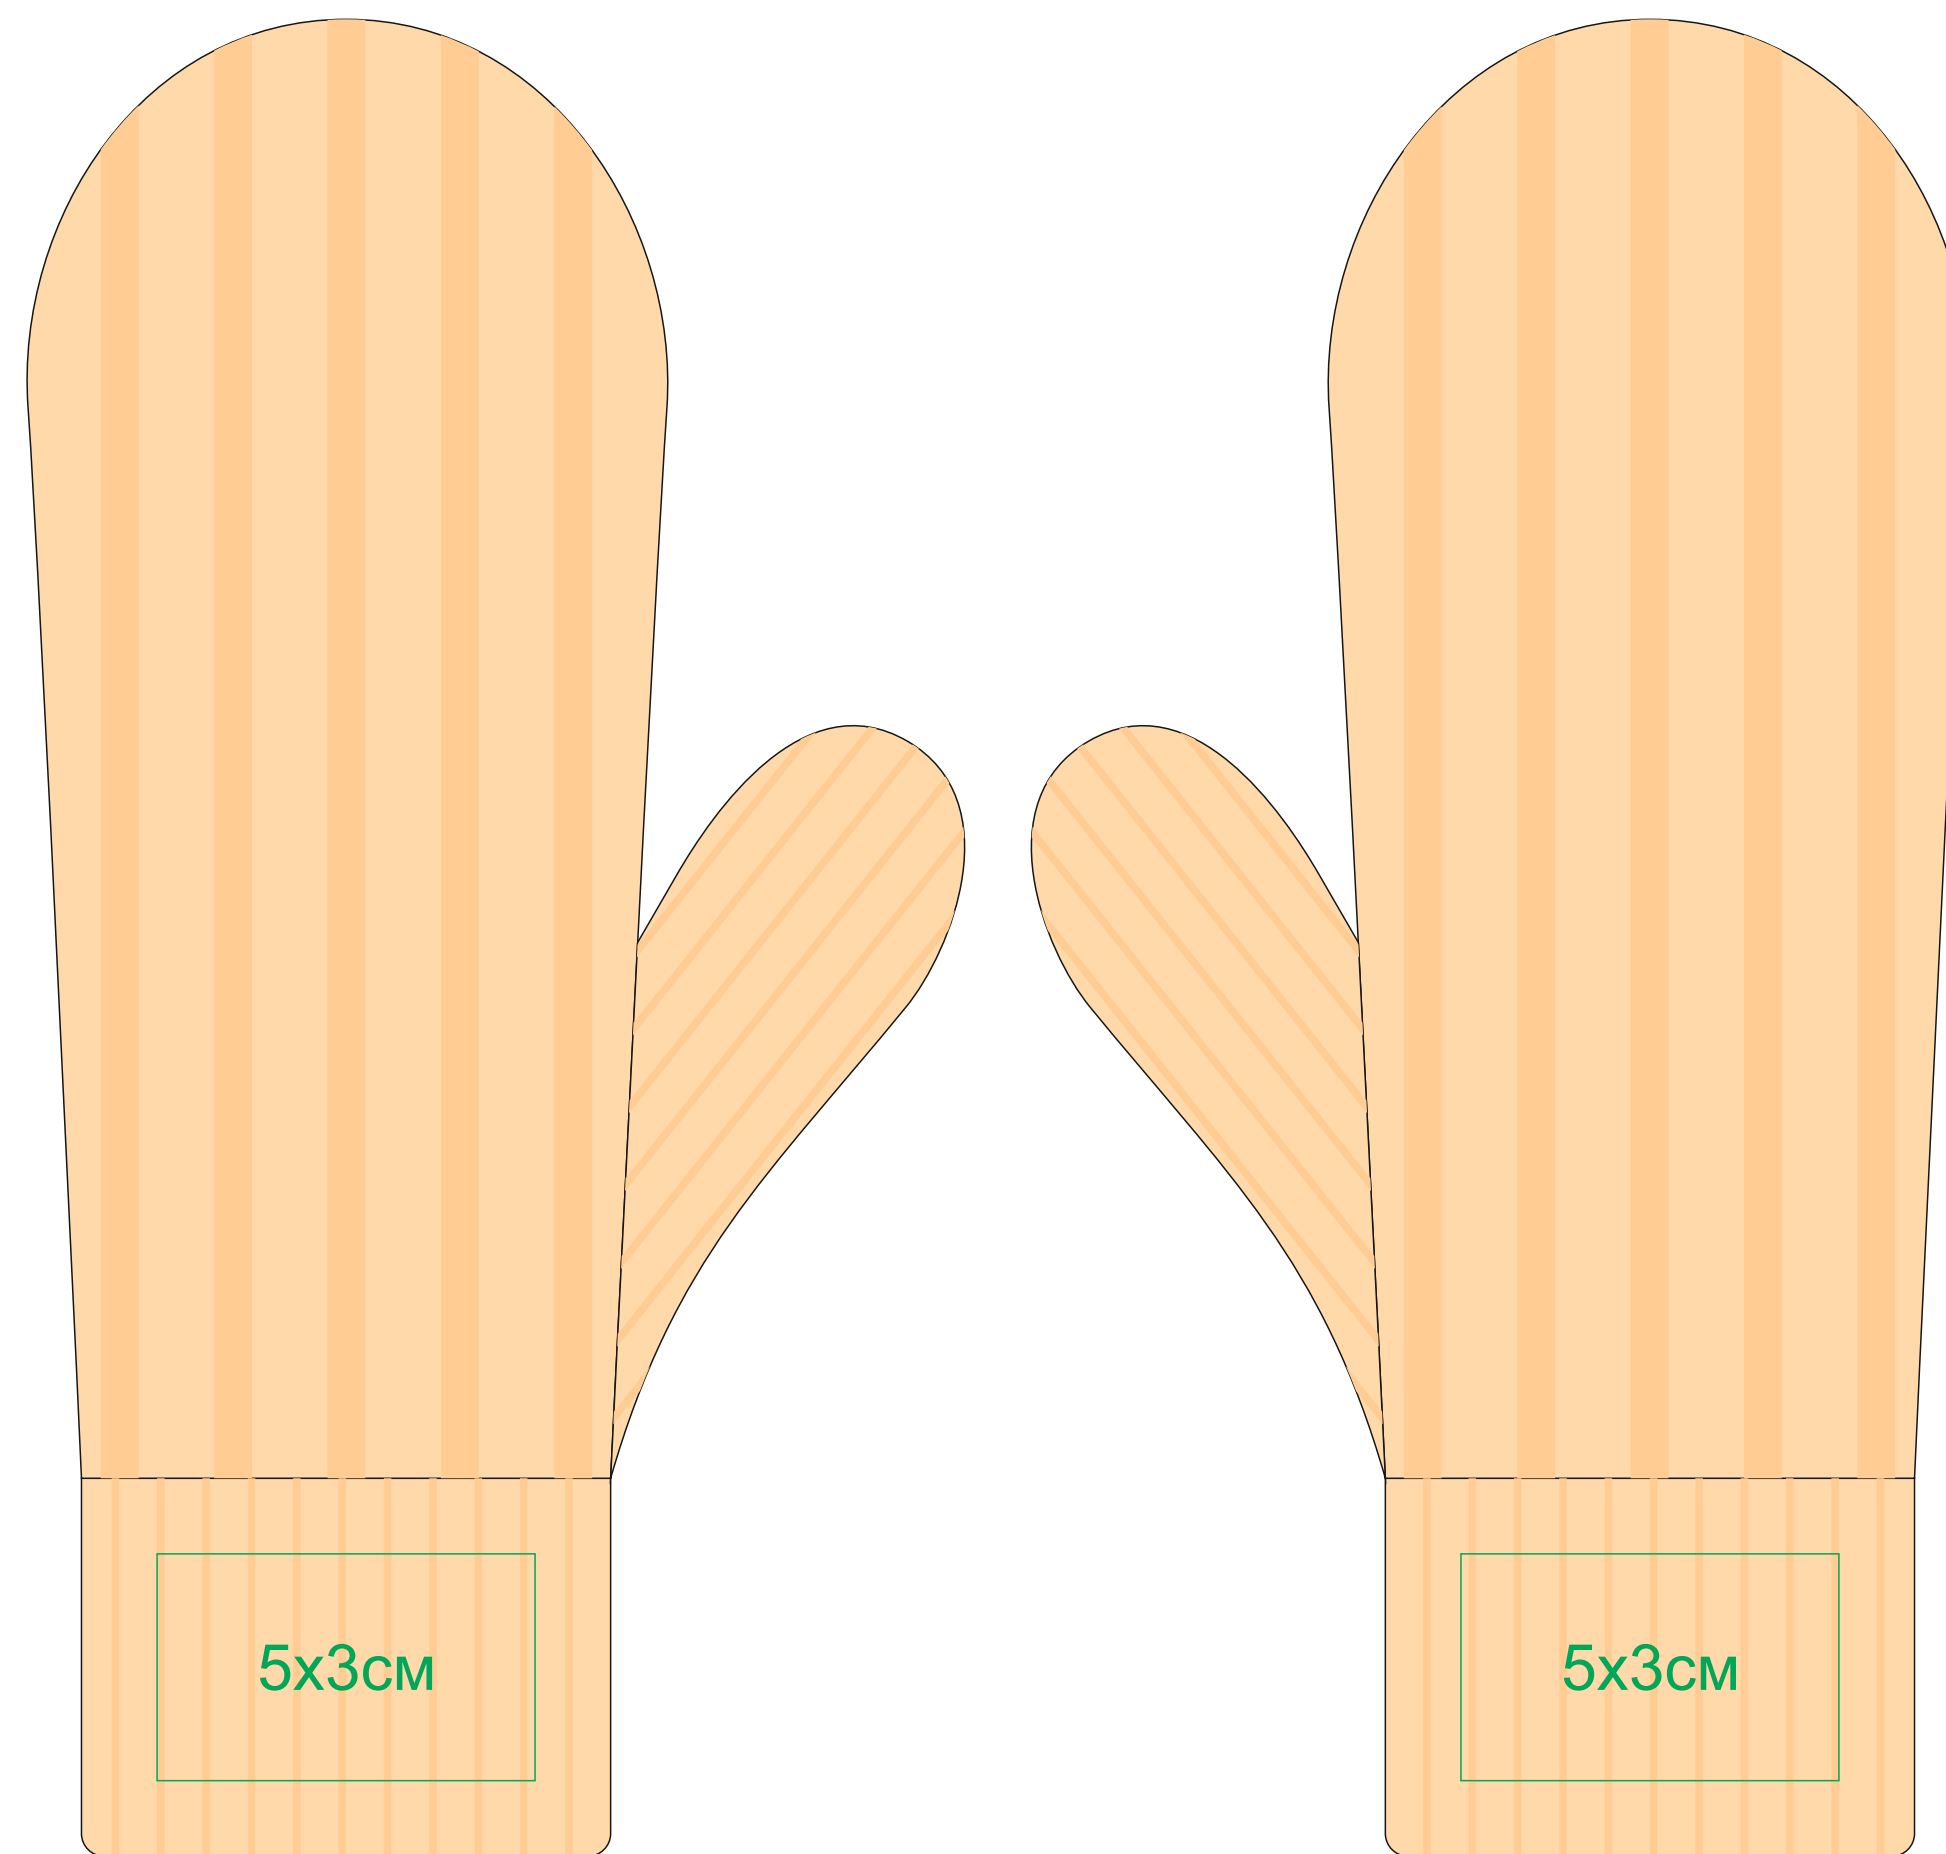

Варежки вязаные НАСВЯЗИ©, 30% шерсть,70% акрил

арт. 24131

Методы нанесения: **вышивка шеврона**

24131/01

24131/08

24131/24

24131/25

24131/28

24131/35