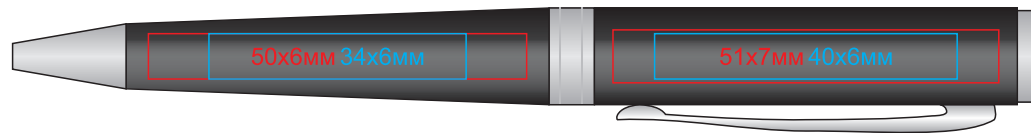

# Ручка WIZARD

арт. 16504

методы нанесения: **гравировка**, **тампопечать**

16504/08

16504/24

16504/35

16504/35\_black