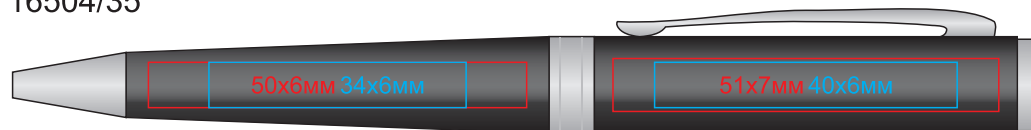

# Ручка WIZARD

арт. 16504

методы нанесения: **гравировка**, **тампопечать**

16504/08

16504/24

16504/35

16504/35\_black