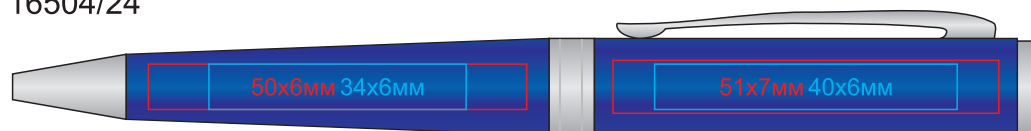

# Ручка WIZARD

арт. 16504

методы нанесения: **гравировка**, **тампопечать**

16504/08

16504/24

16504/35

16504/35\_black