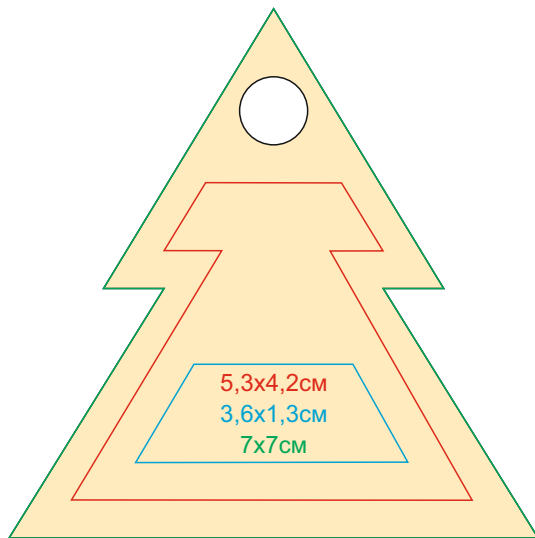

Ёлочное украшение TREE

арт. 48004

Методы нанесения: гравировка, тампопечать (в 1 кроющий цвет - золото, серебро, черный), УФ-печать

Цвет и качество гравировки зависят от материала изделия

Лицо

Оборот