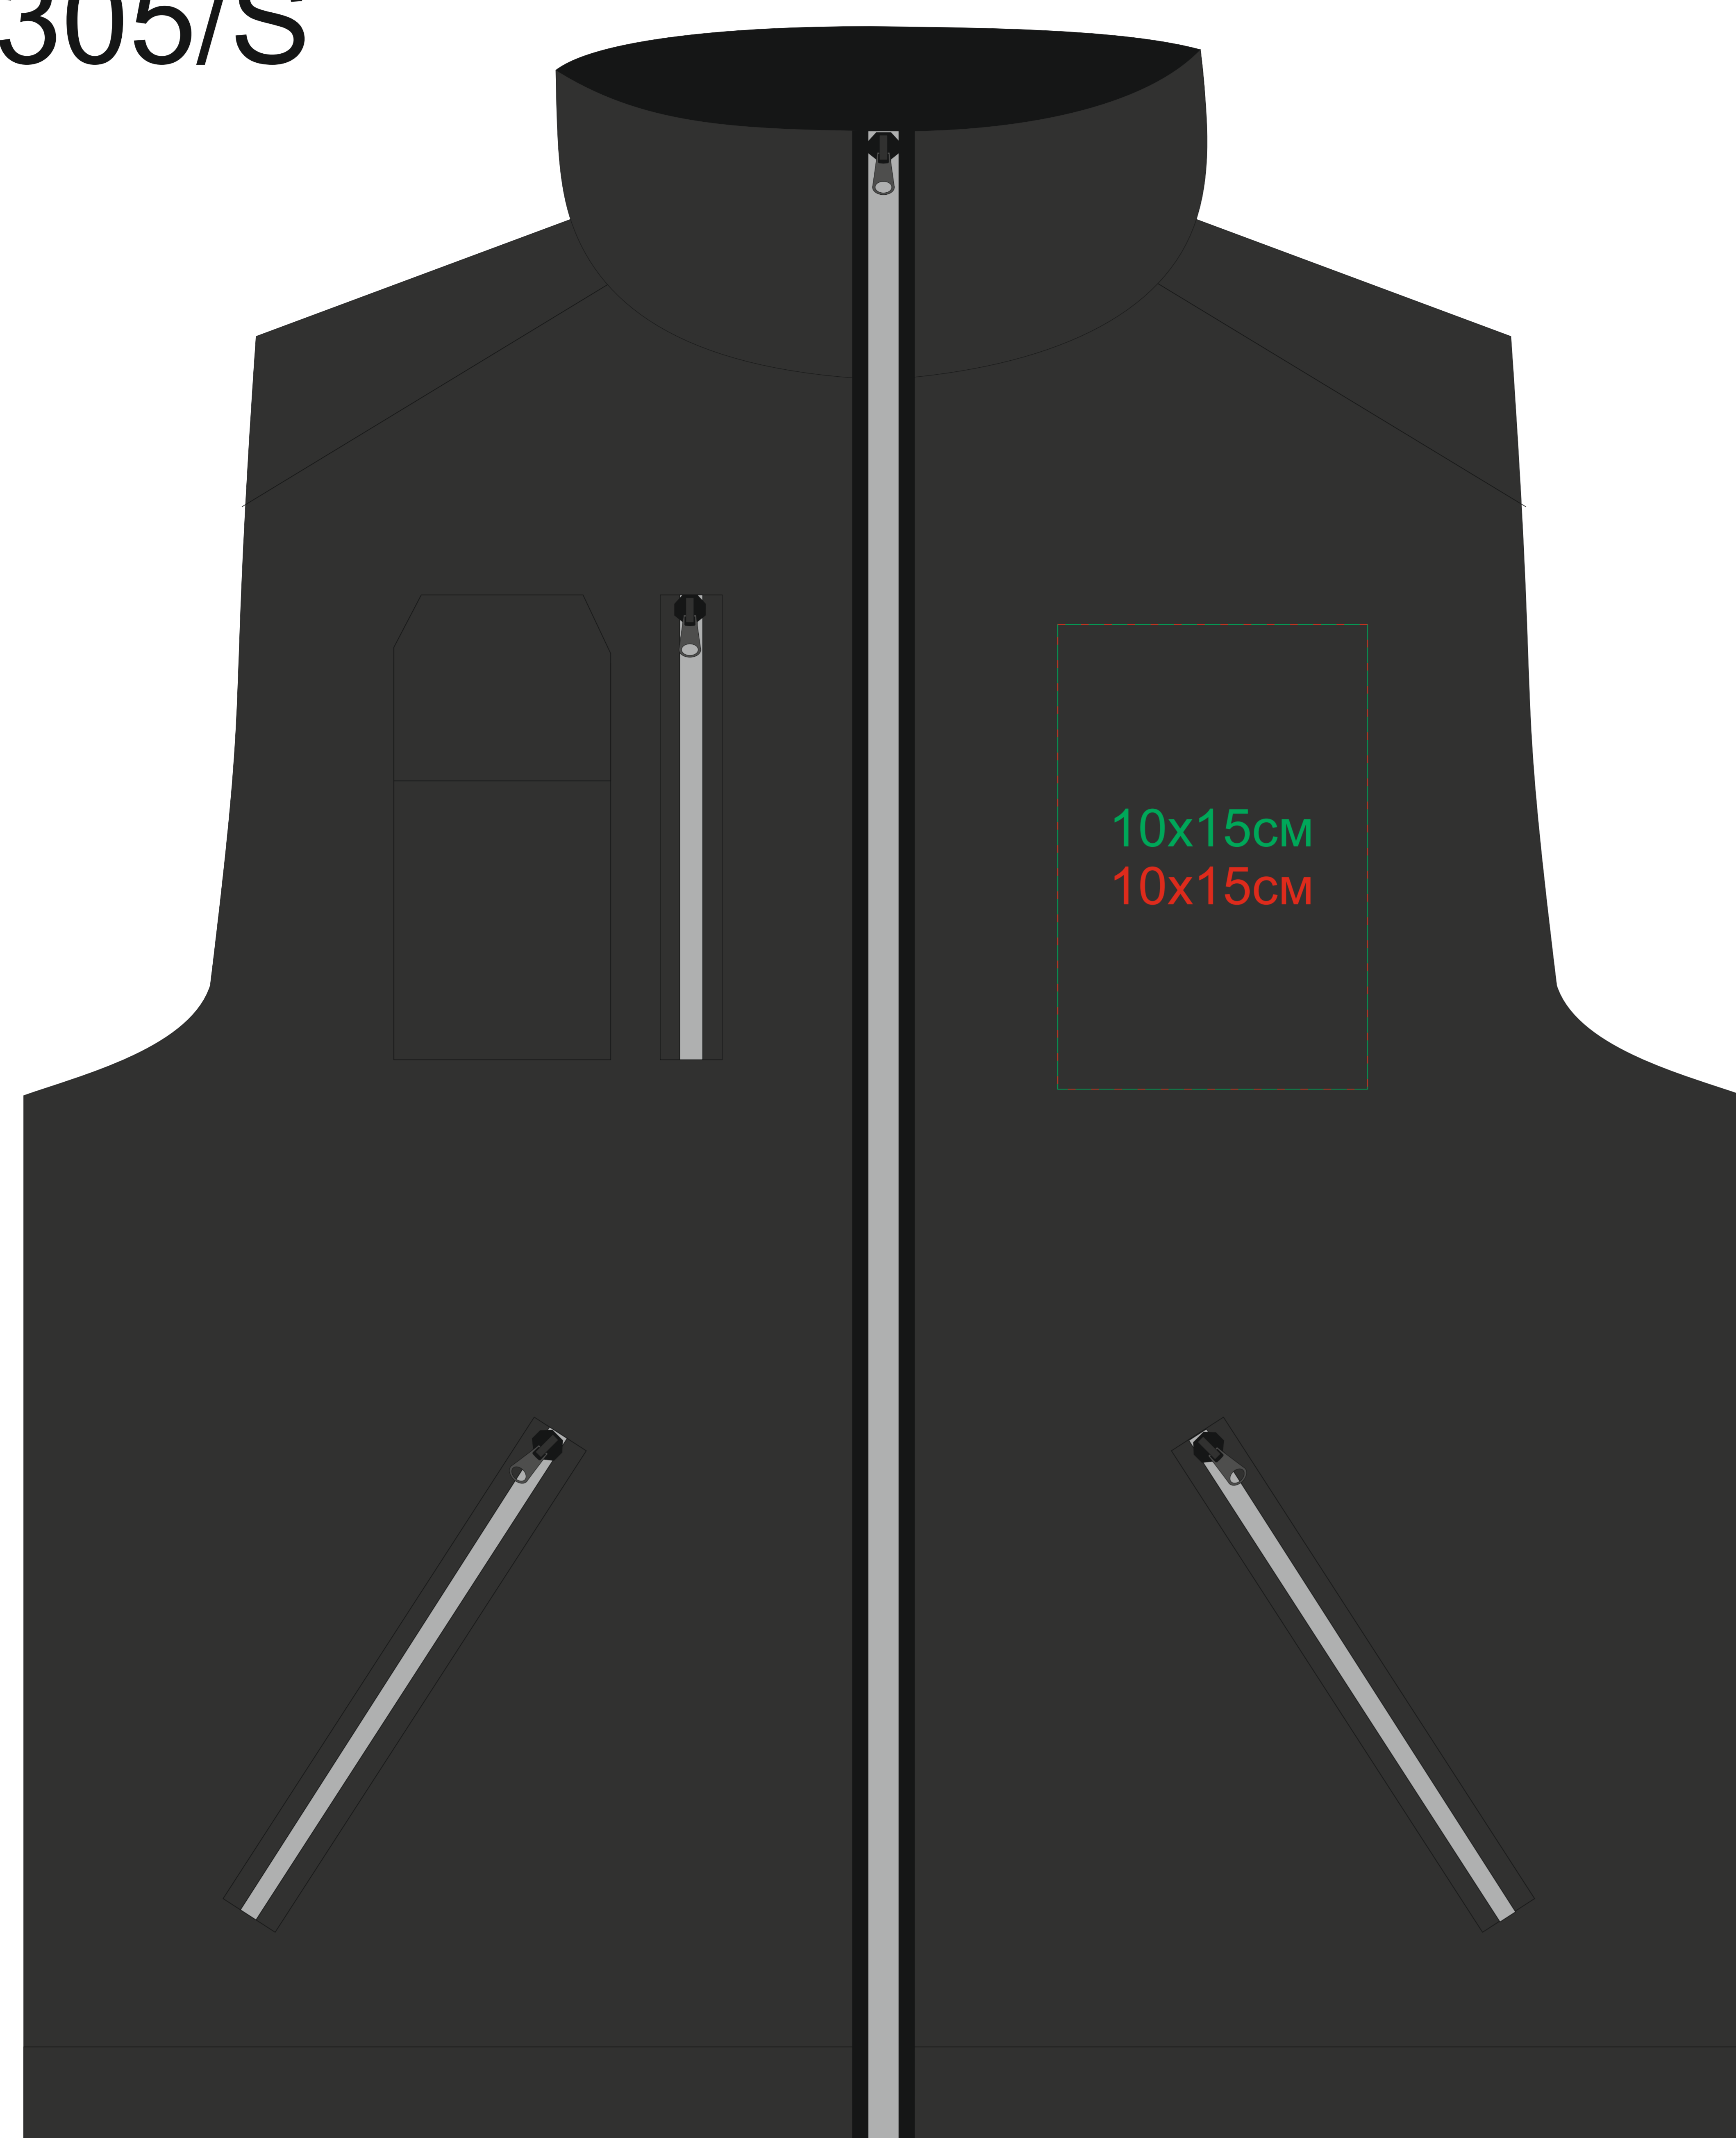

Жилет "PORTUGAL" 39987

методы нанесения: **вышивка**, **вышивка шеврона**, **термотрансфер**, **термотрансфер DTF**

39987.305/S

39987.539/S