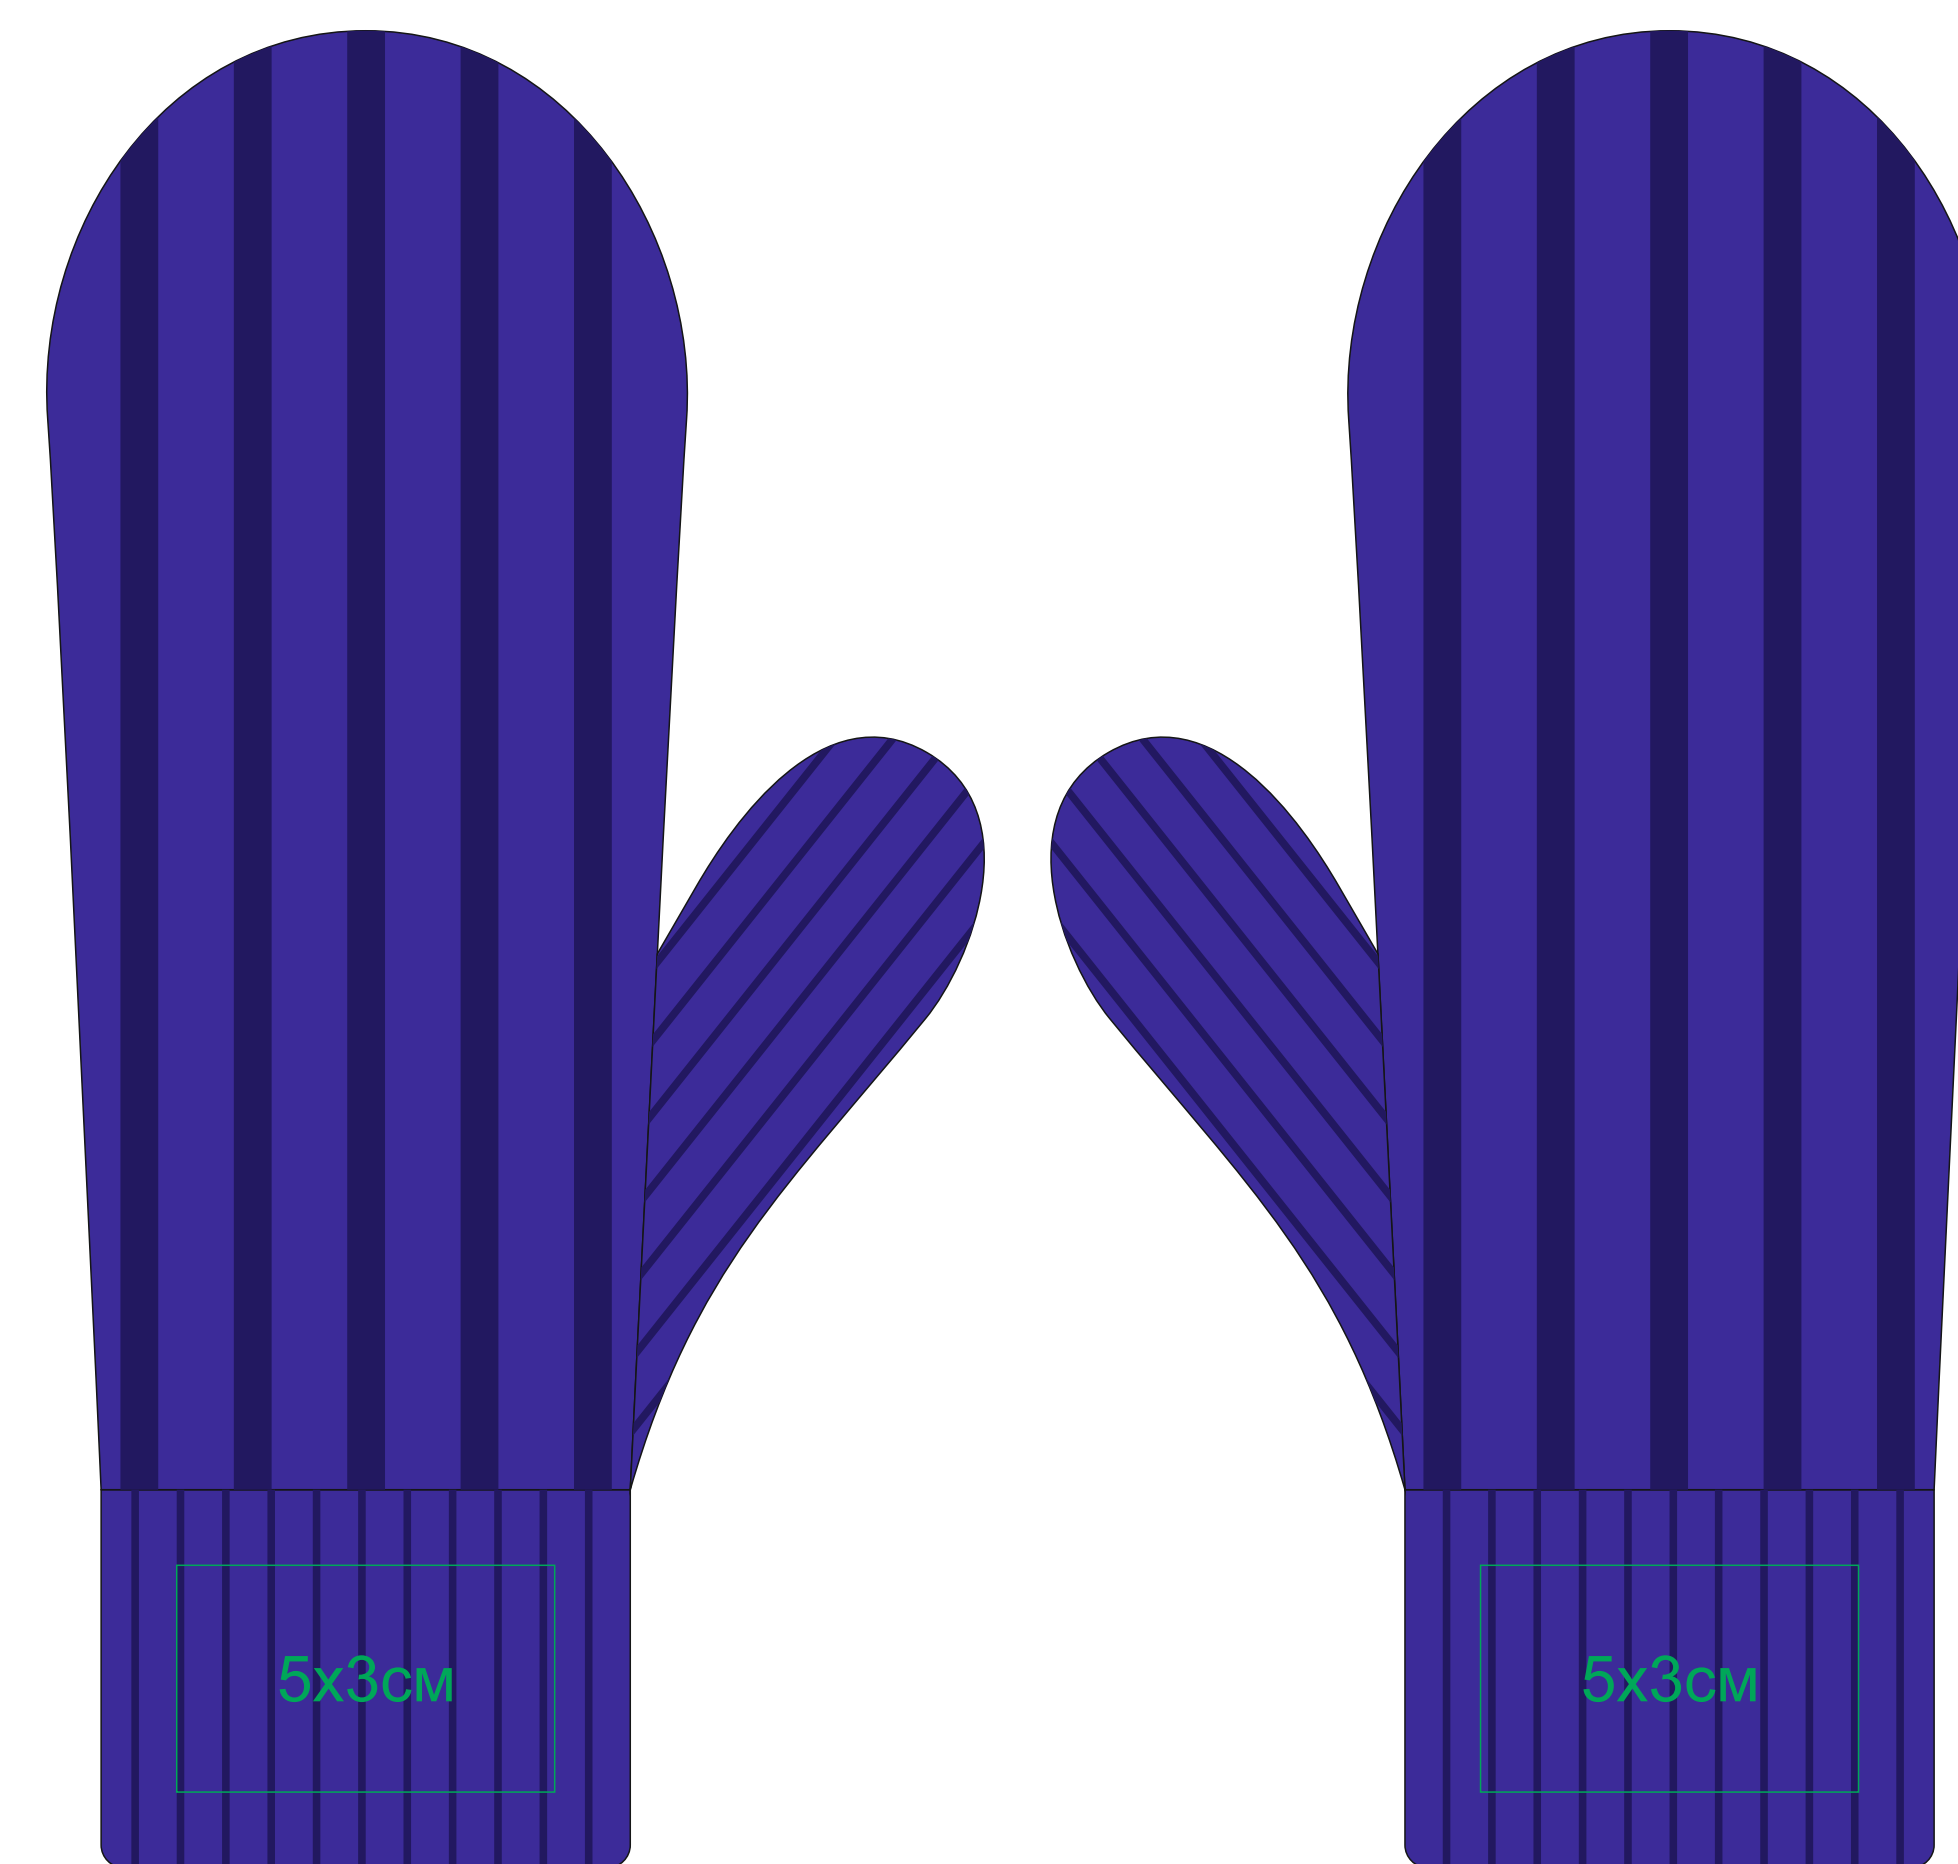

Варежки вязаные НАСВЯЗИ©, 30% шерсть,70% акрил

арт. 24131

Методы нанесения: **вышивка шеврона**

24131/01

24131/08

24131/24

24131/05

24131/17

24131/25

24131/28

24131/35

24131/20