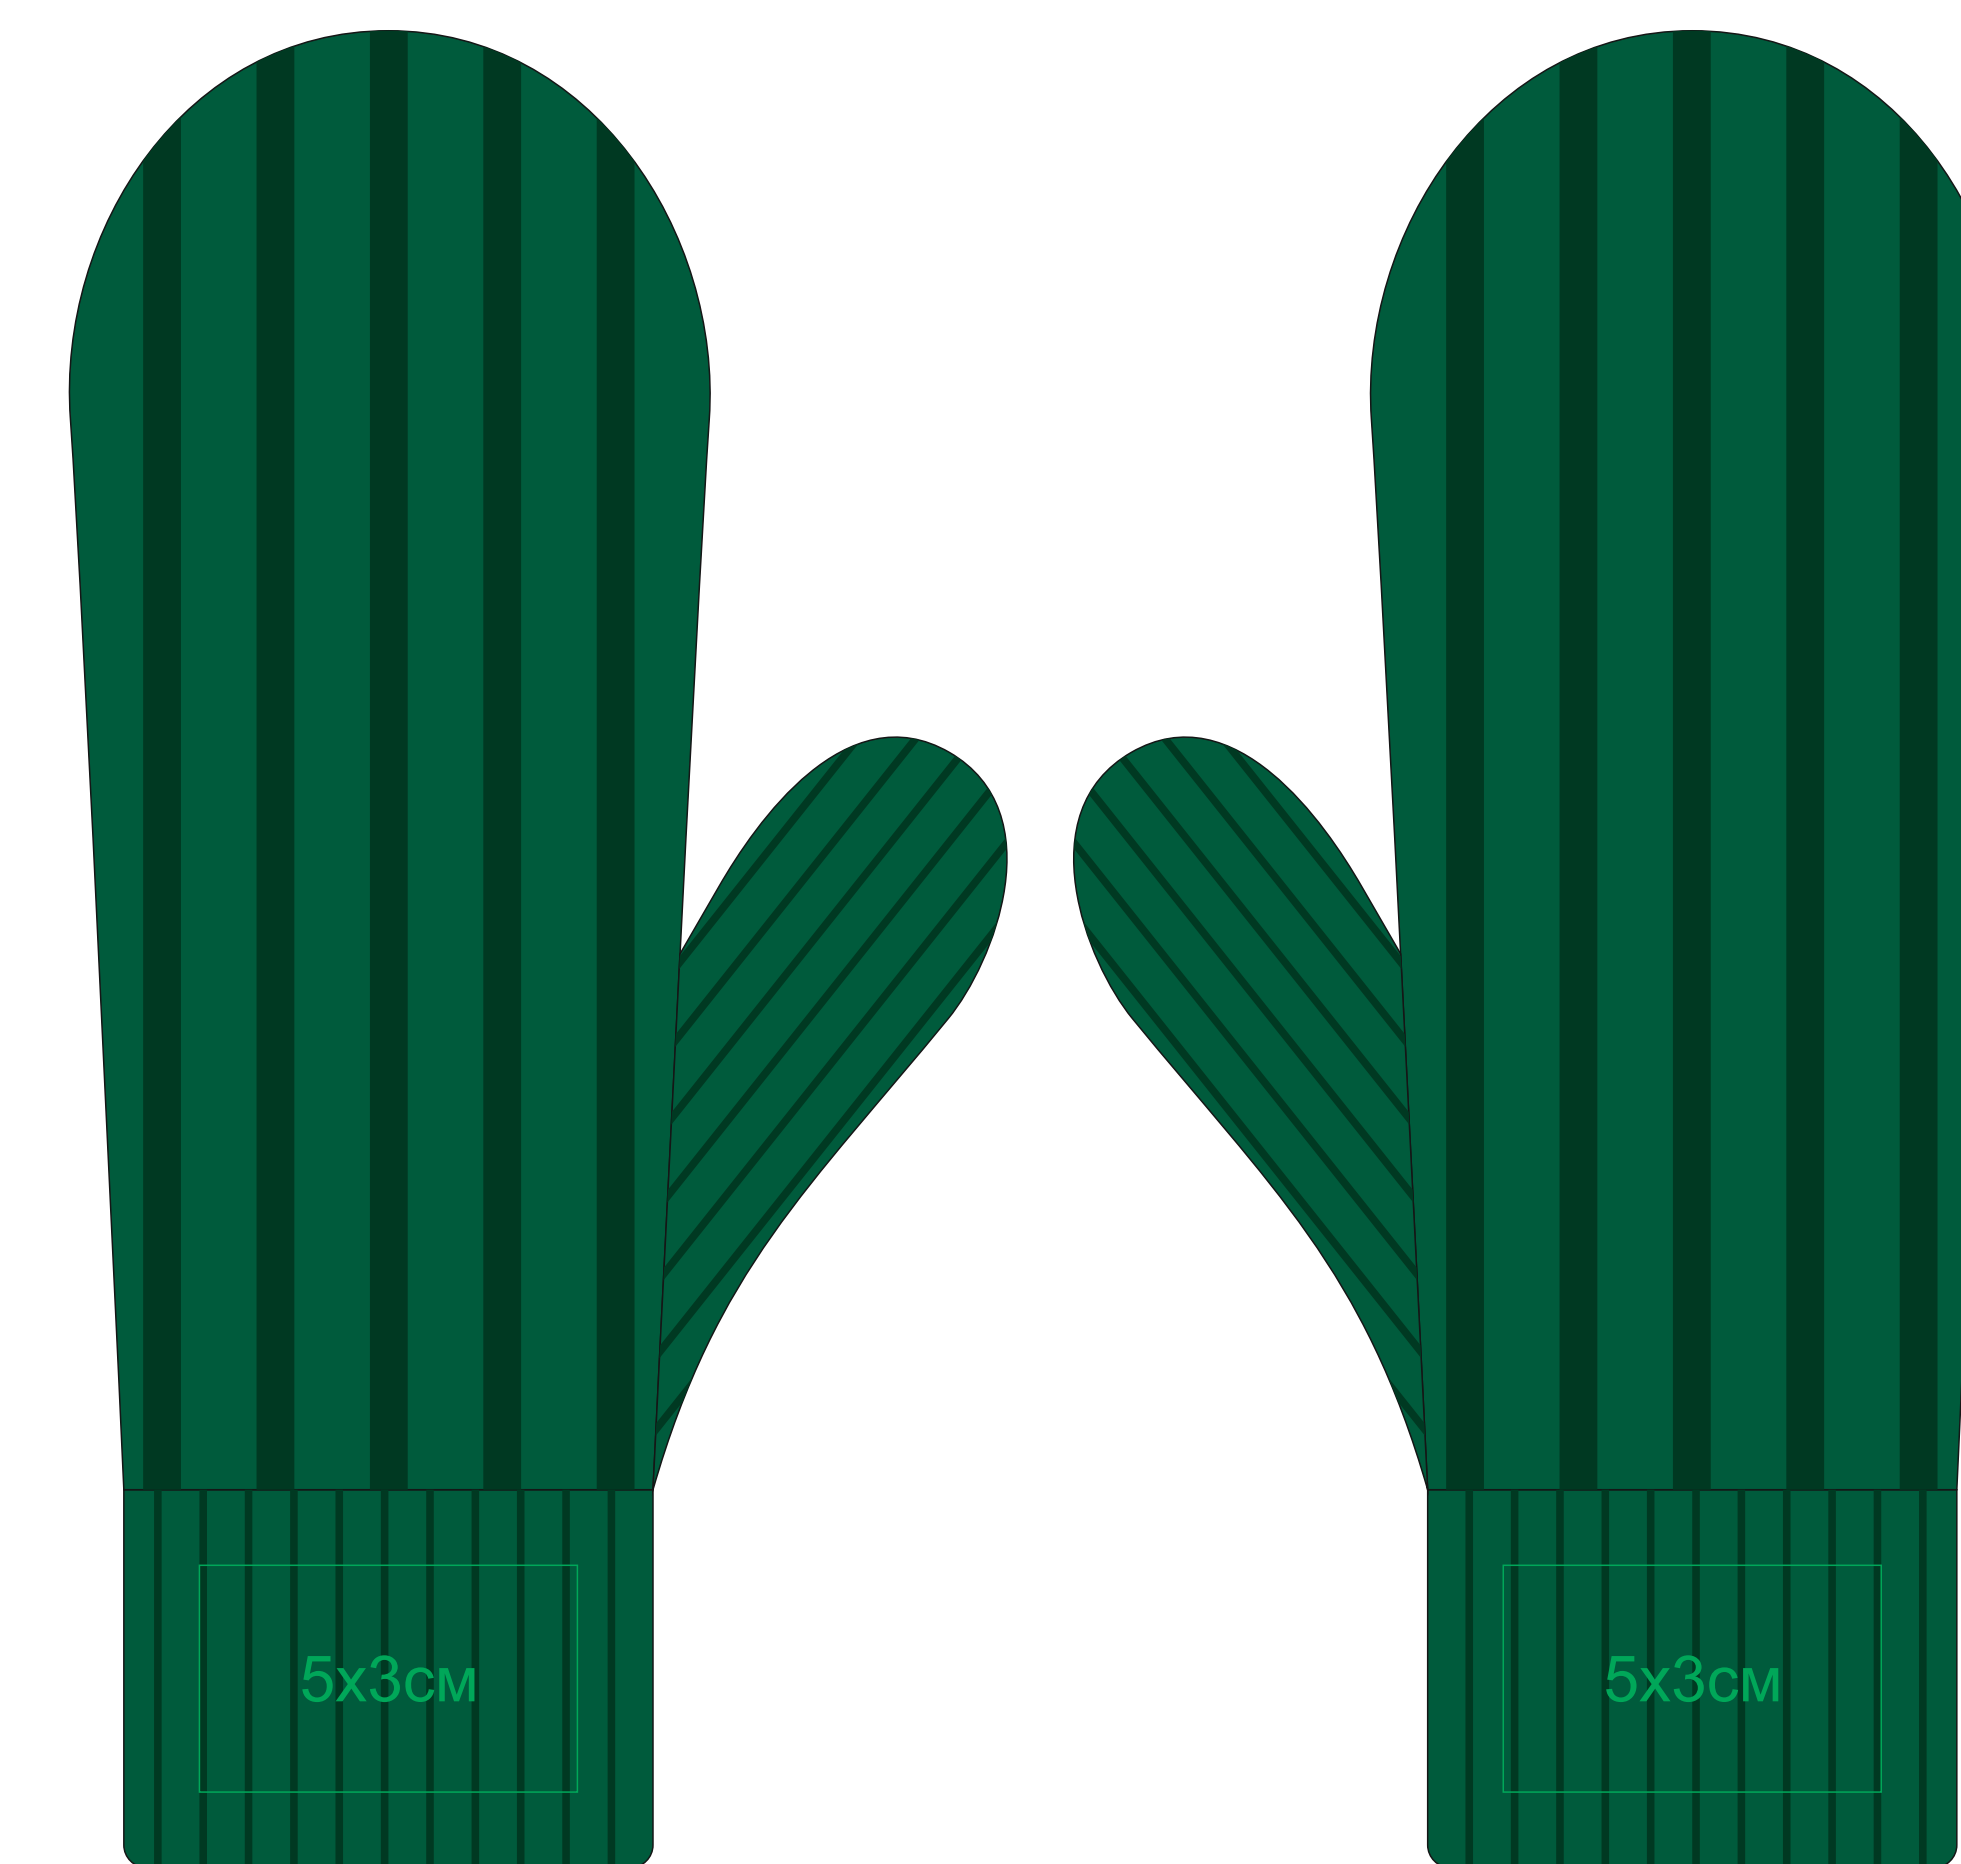

Варежки вязаные НАСВЯЗИ©, 30% шерсть,70% акрил

арт. 24131

Методы нанесения: **вышивка шеврона**

24131/01

24131/08

24131/24

24131/05

24131/17

24131/25

24131/28

24131/35

24131/20