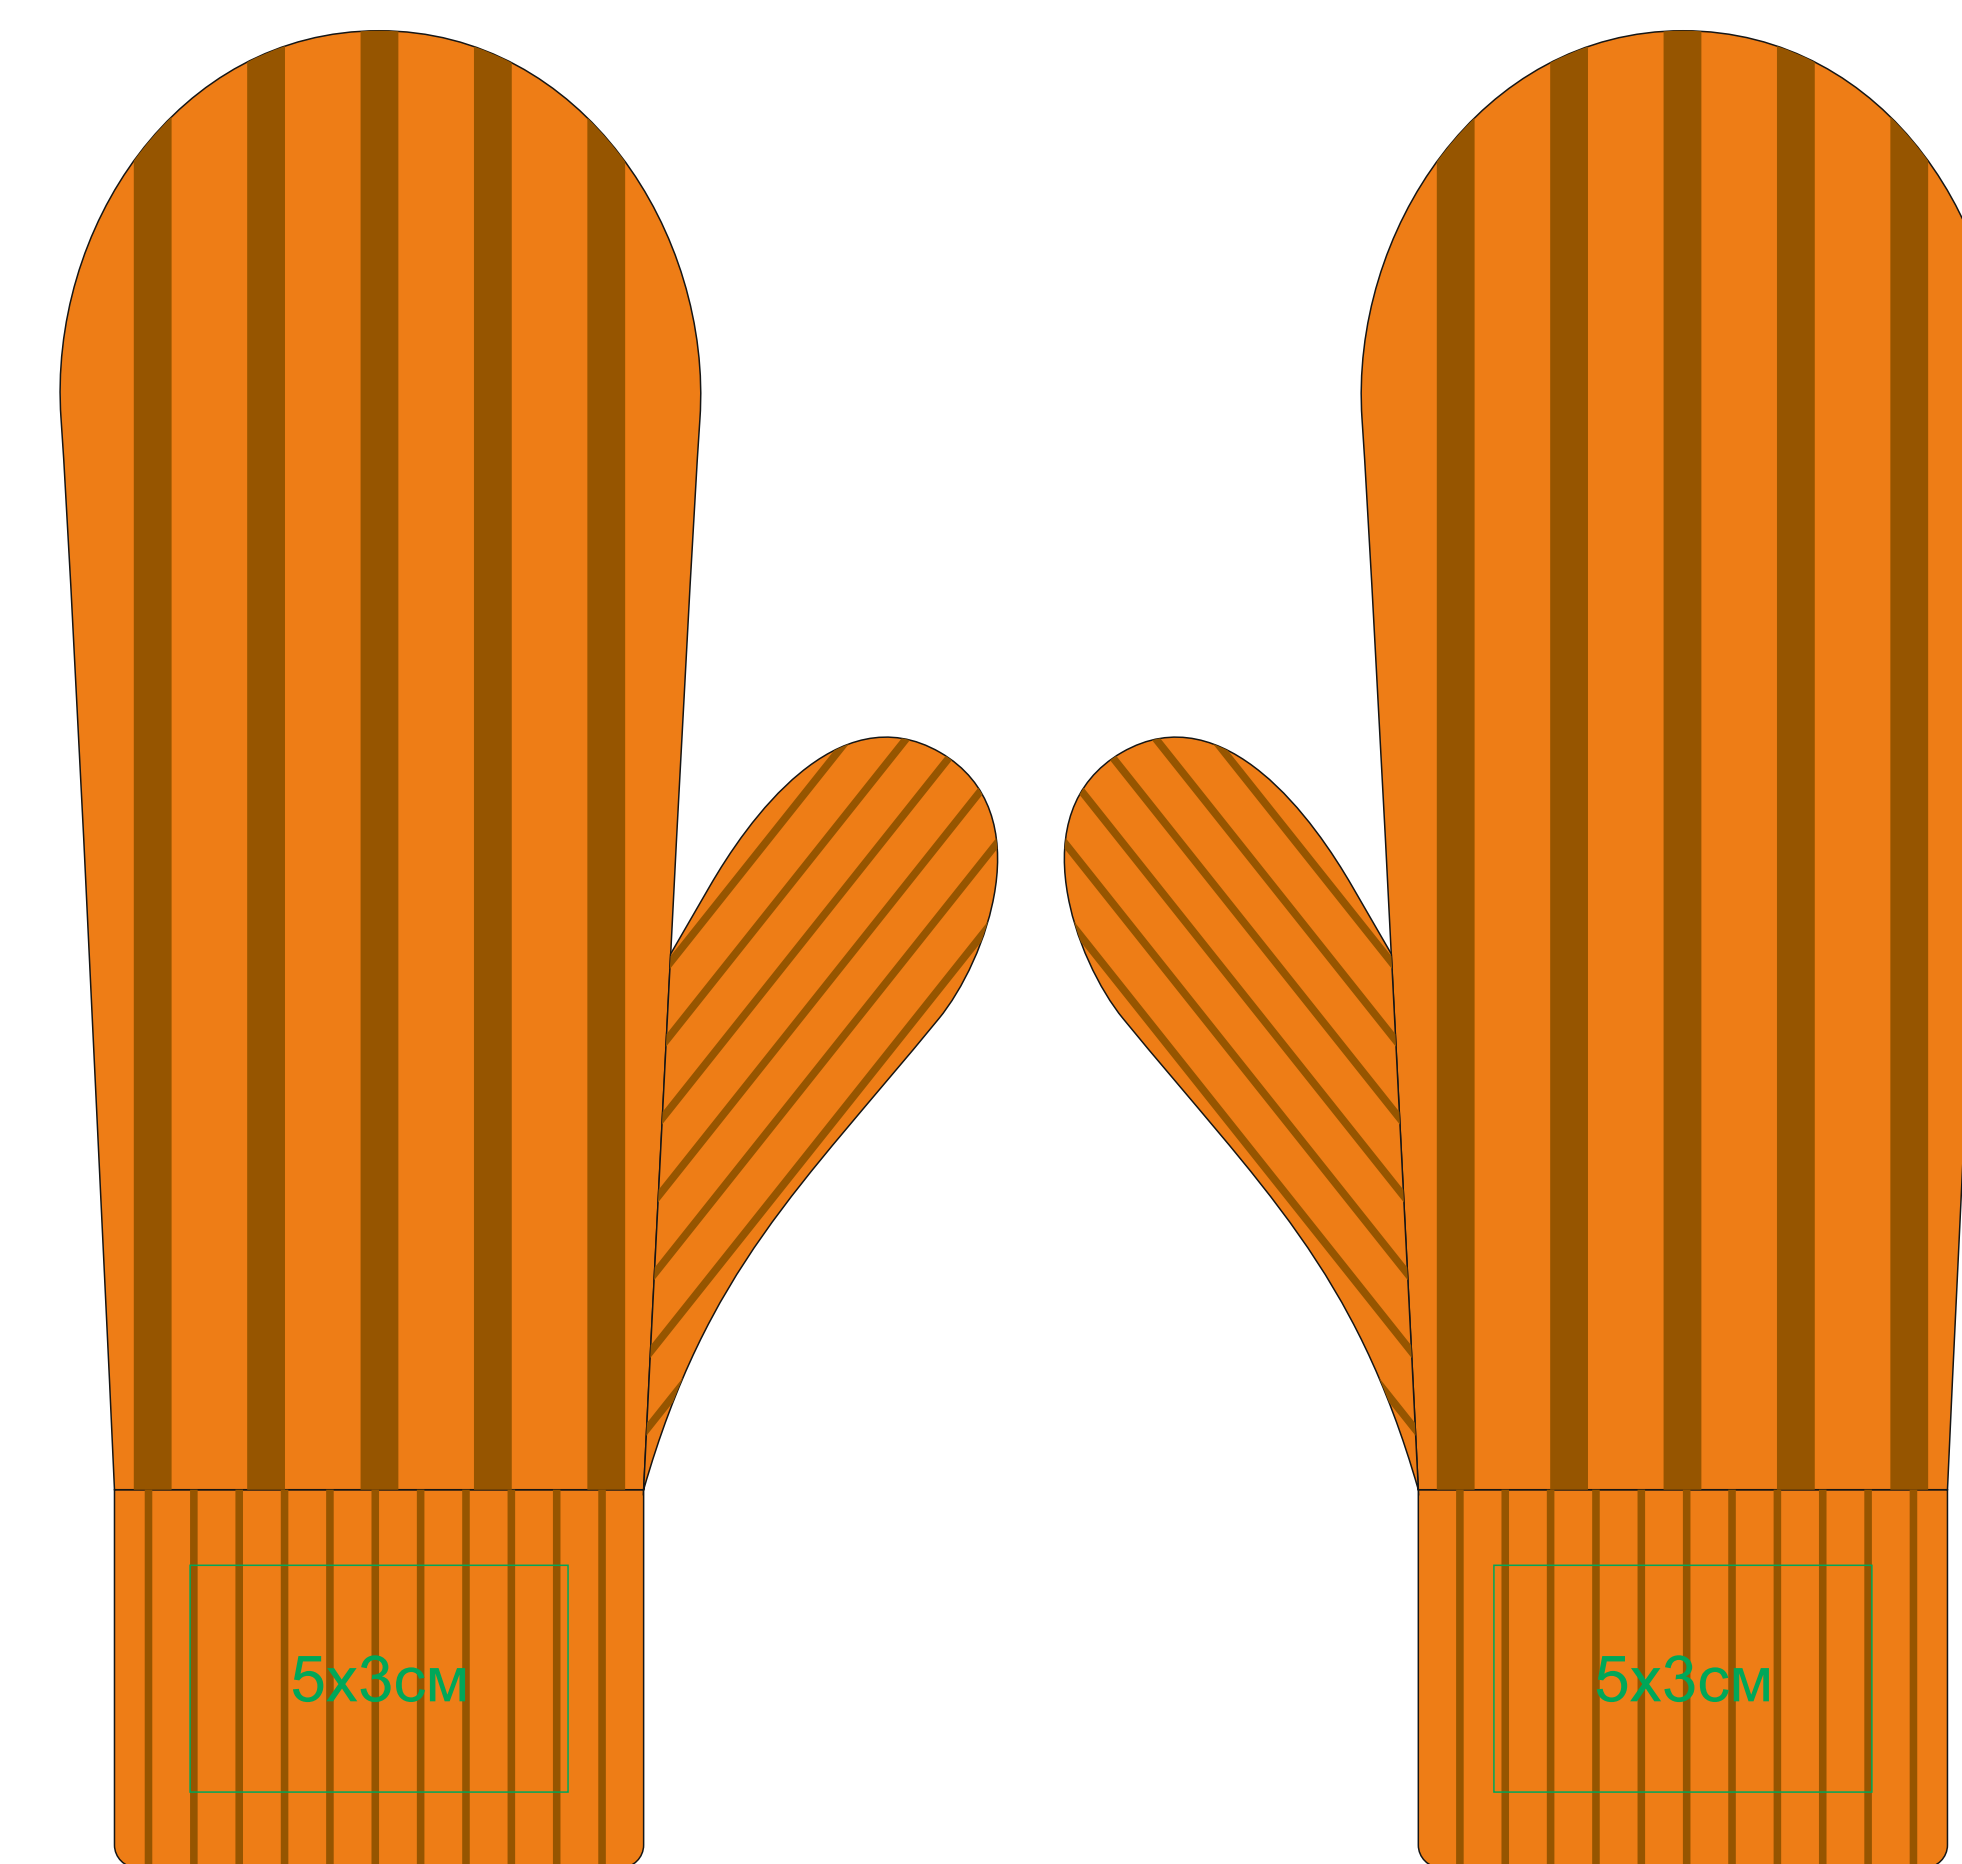

Варежки вязаные НАСВЯЗИ©, 30% шерсть,70% акрил

арт. 24131

Методы нанесения: **вышивка шеврона**

24131/01

24131/08

24131/24

24131/05

24131/17

24131/25

24131/28

24131/35

24131/20