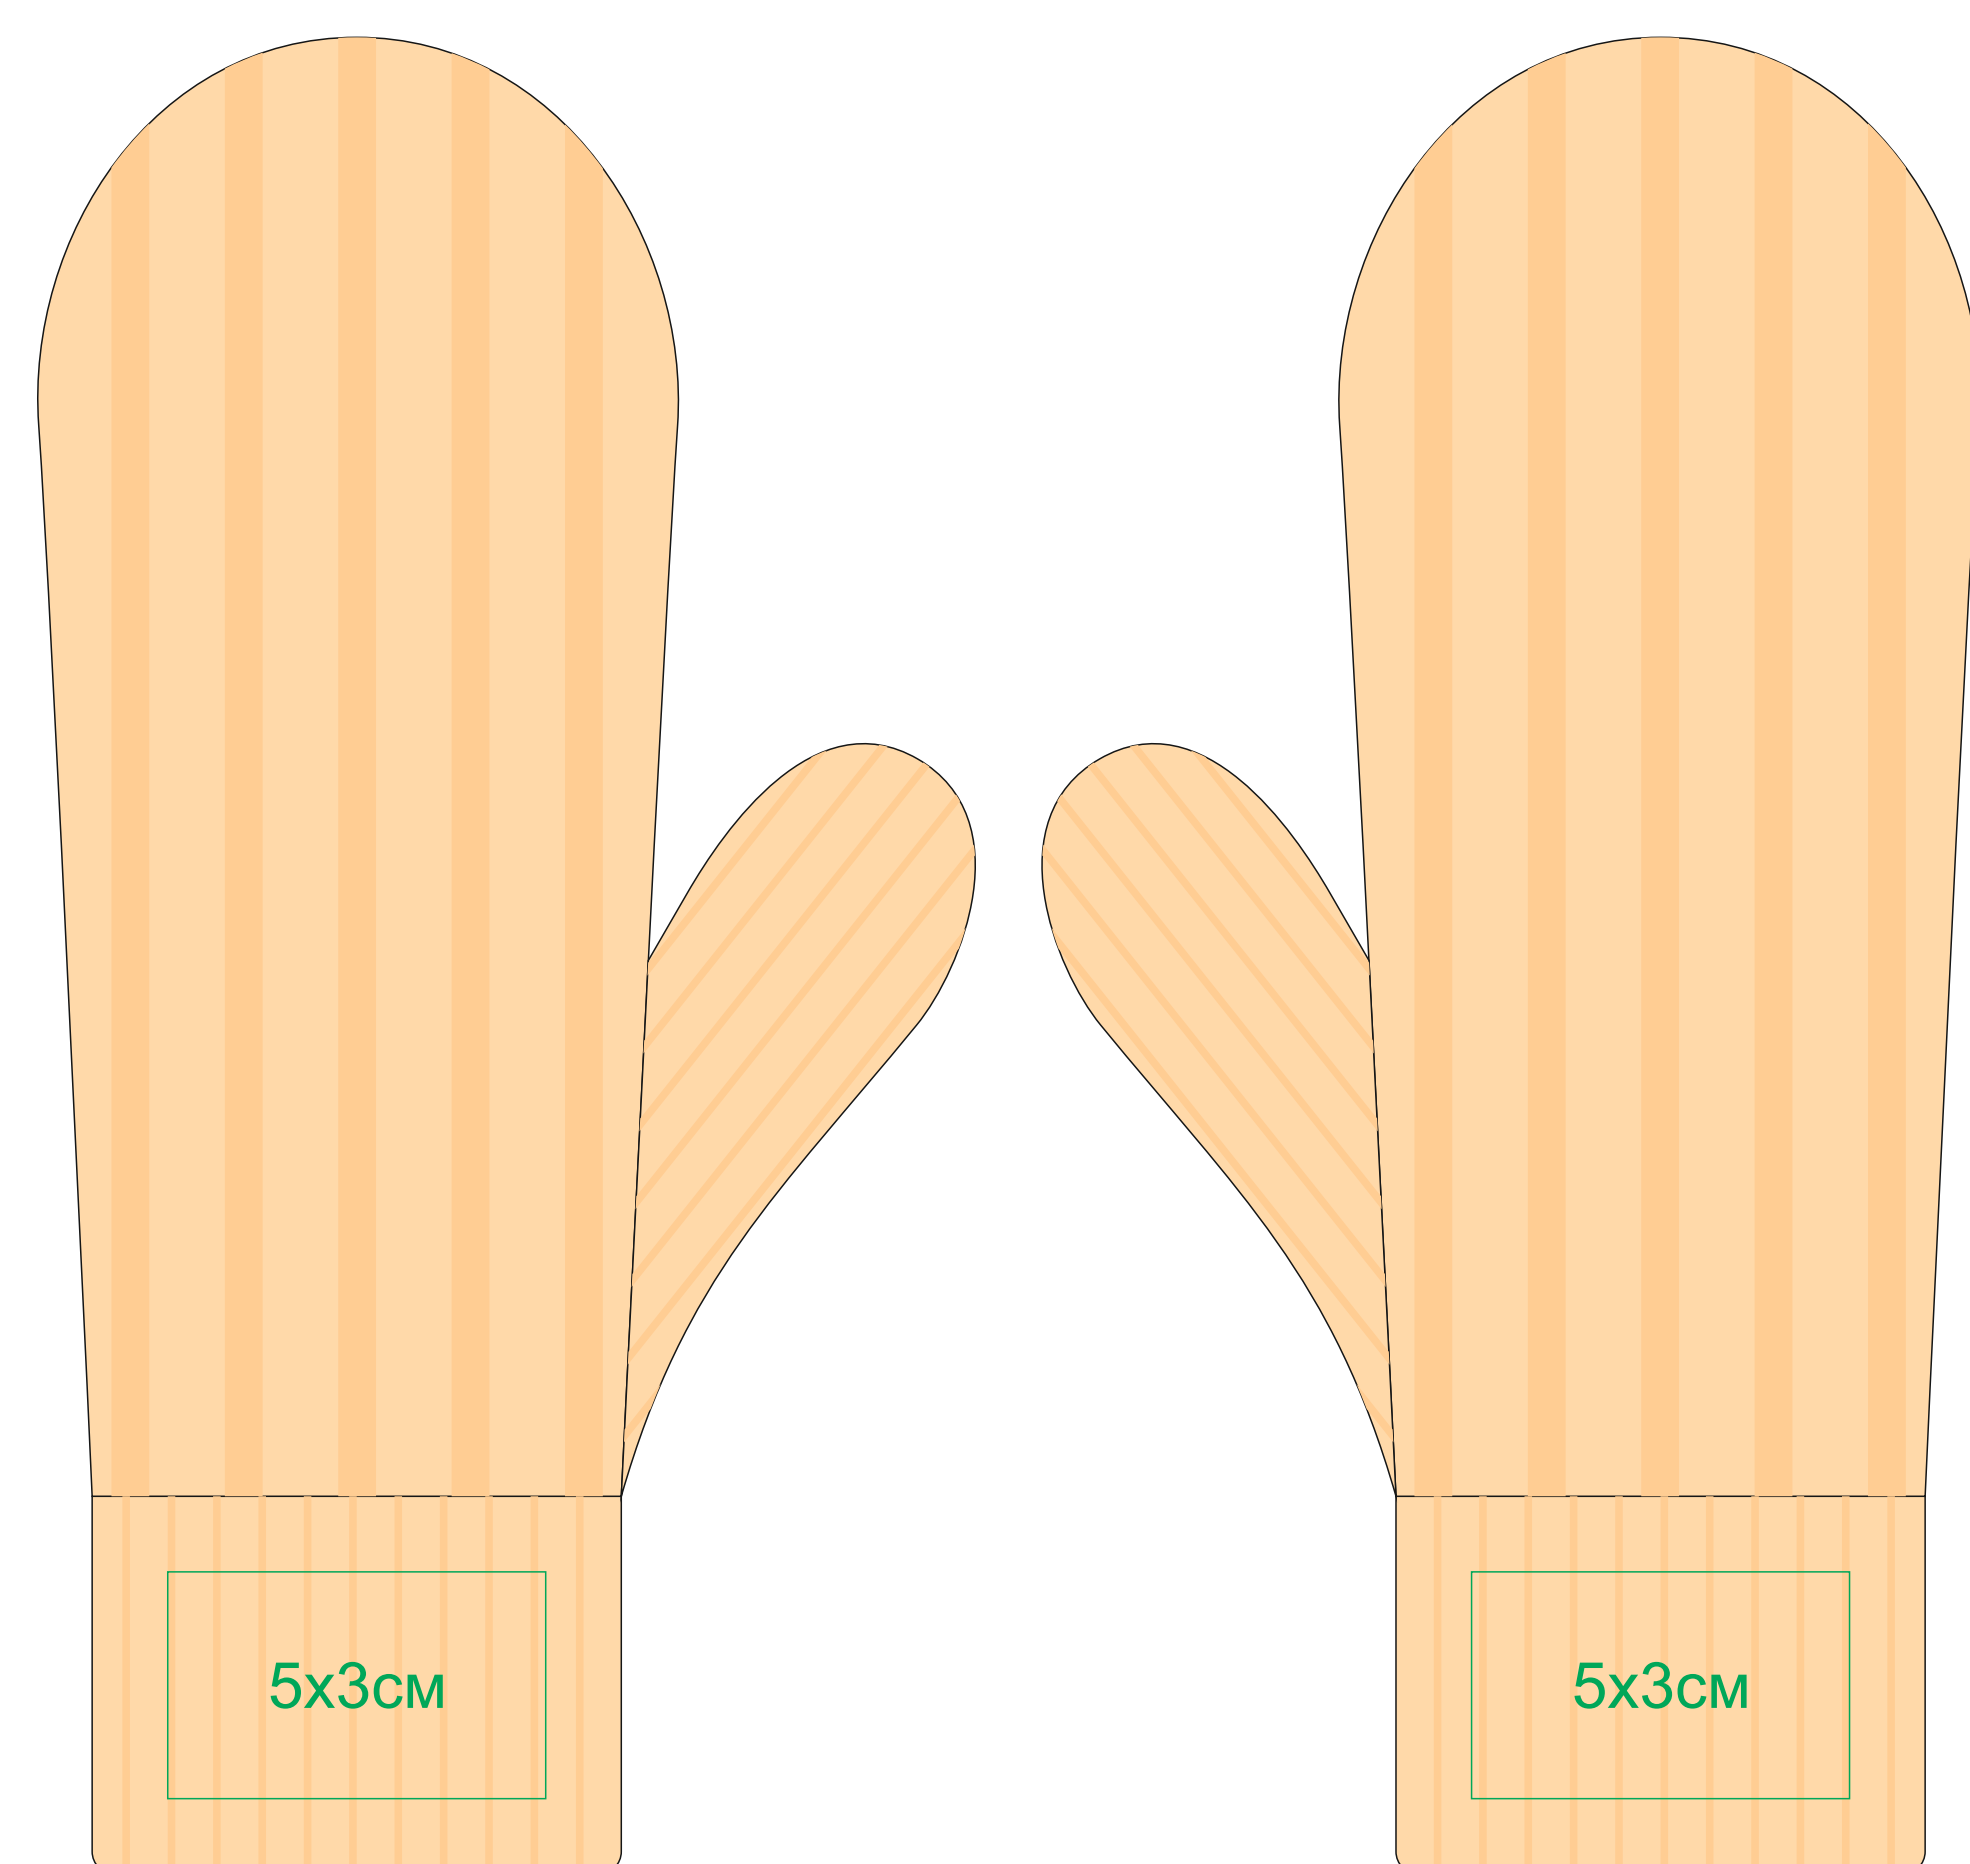

Варежки вязаные НАСВЯЗИ©, 30% шерсть,70% акрил

арт. 24131

Методы нанесения: **вышивка шеврона**

24131/01

24131/08

24131/24

24131/05

24131/17

24131/25

24131/28

24131/35

24131/20