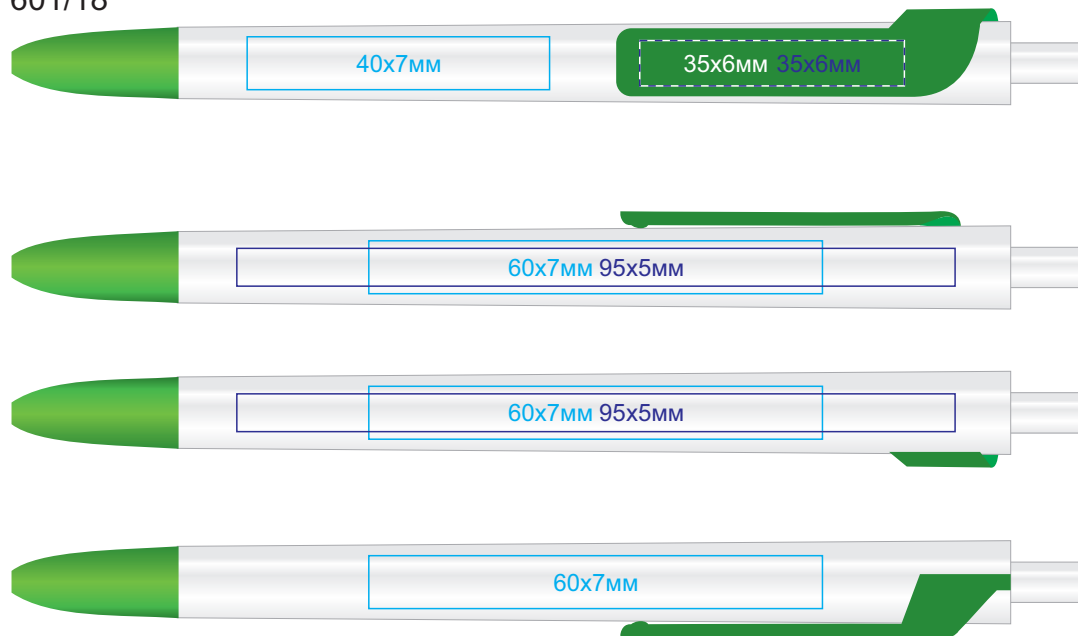

# Ручка FORTE арт. 601

методы нанесения: [тампопечать](#), [УФ-печать](#)

601/05

601/35

601/08

601/120

601/18

601/136