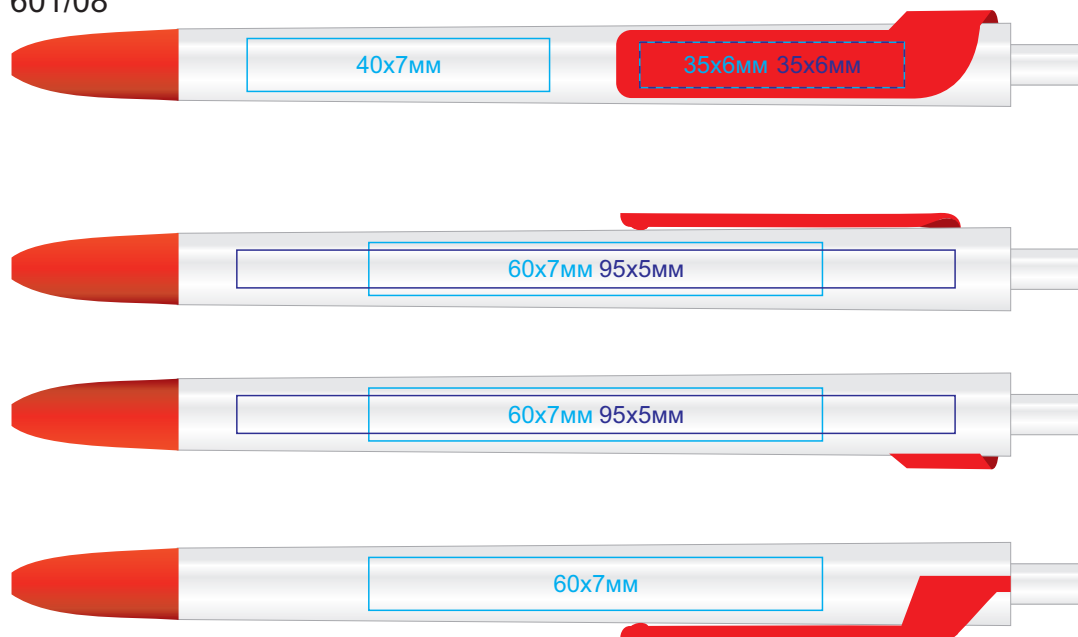

# Ручка FORTE арт. 601

методы нанесения: [тампопечать](#), [УФ-печать](#)

601/05

601/35

601/08

601/120

601/18

601/136