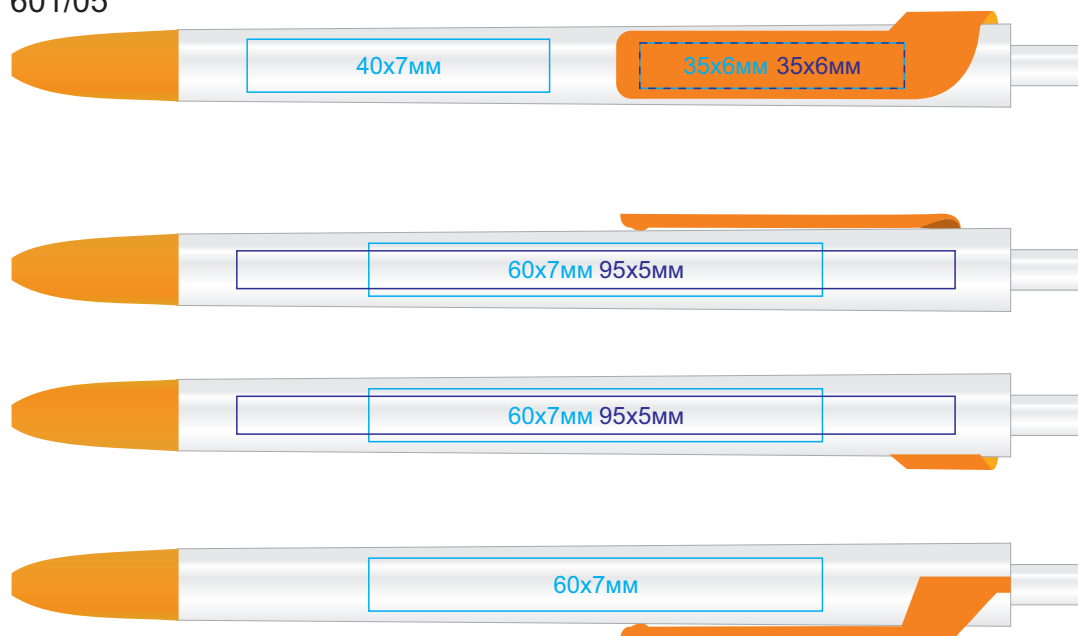

# Ручка FORTE арт. 601

методы нанесения: [тампопечать](#), [УФ-печать](#)

601/05

601/35

601/08

601/120

601/18

601/136