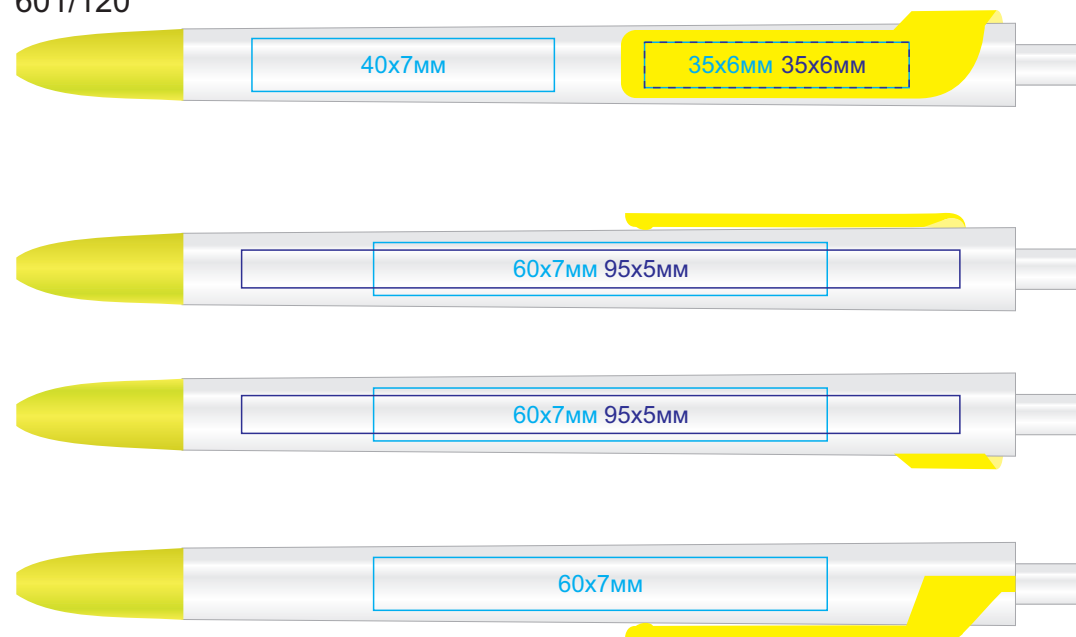

# Ручка FORTE арт. 601

методы нанесения: [тампопечать](#), [УФ-печать](#)

601/05

601/35

601/08

601/120

601/18

601/136