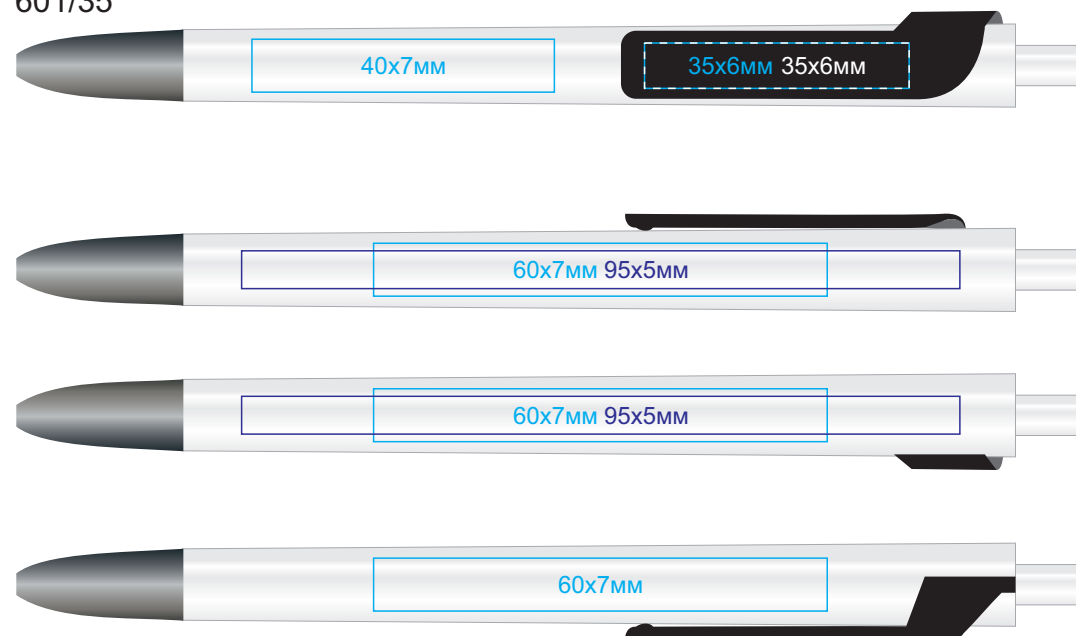

# Ручка FORTE арт. 601

методы нанесения: [тампопечать](#), [УФ-печать](#)

601/05

601/35

601/08

601/120

601/18

601/136