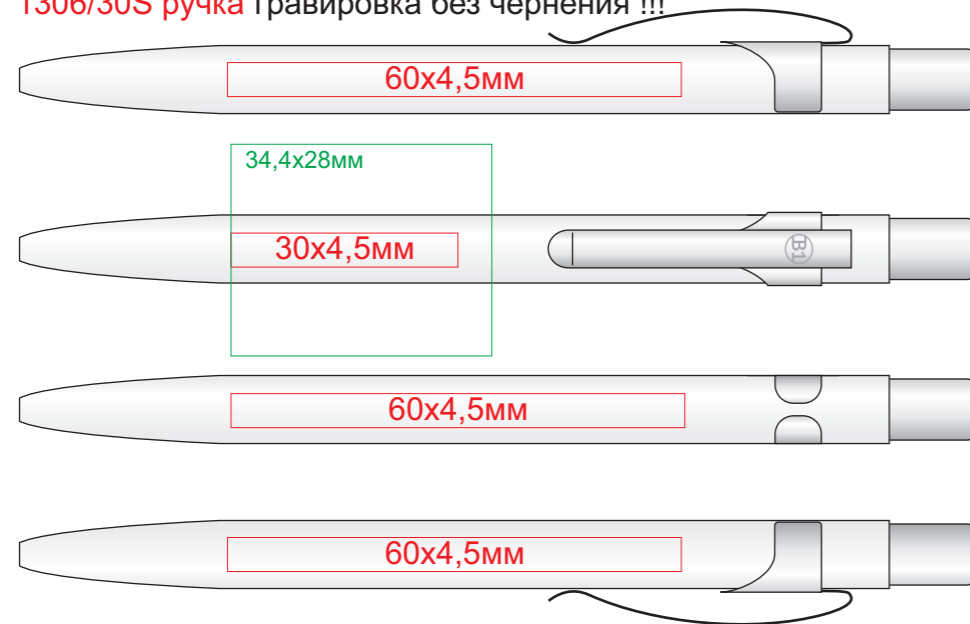

# ALPHA SET 1306

Набор в футляре: ручка шариковая и карандаш механический

методы нанесения: гравировка, тампопечать, круговая гравировка

1306/30S ручка гравировка без чернения !!!

1306/36S ручка

1306/30S карандаш гравировка без чернения !!!