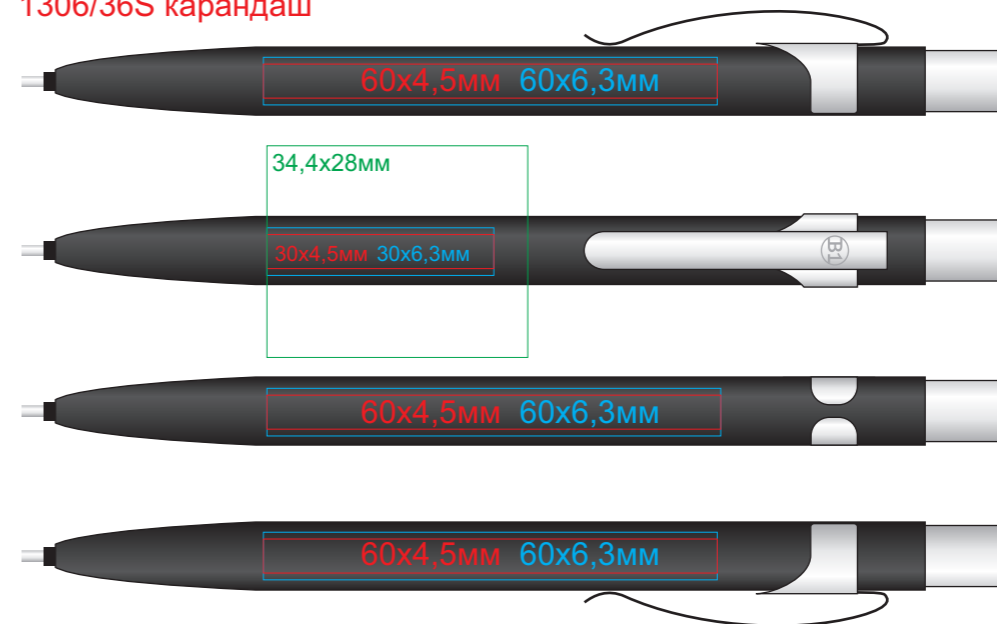

1306/36S карандаш