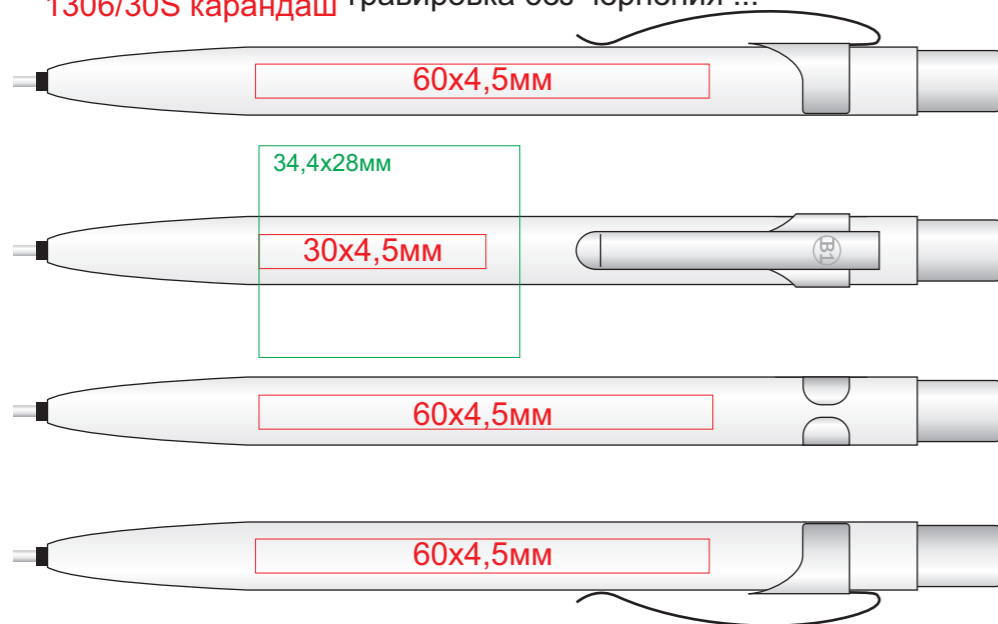

# ALPHA SET 1306

Набор в футляре: ручка шариковая и карандаш механический

методы нанесения: гравировка, тампопечать, круговая гравировка

1306/30S ручка гравировка без чернения !!!

1306/36S ручка

1306/30S карандаш гравировка без чернения !!!