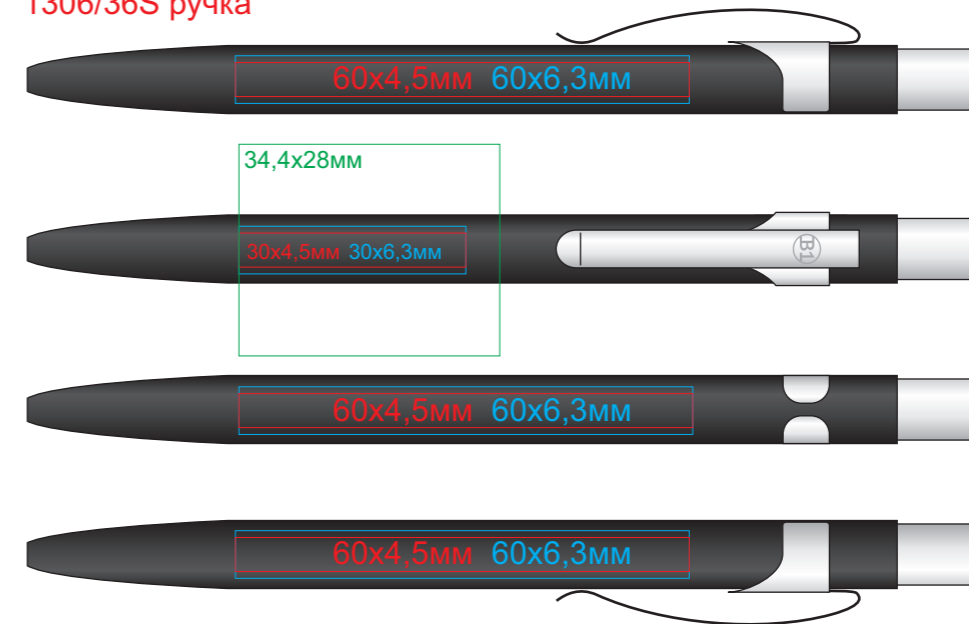

# ALPHA SET 1306

Набор в футляре: ручка шариковая и карандаш механический

методы нанесения: гравировка, тампопечать, круговая гравировка

1306/30S ручка гравировка без чернения !!!

1306/36S ручка

1306/30S карандаш гравировка без чернения !!!