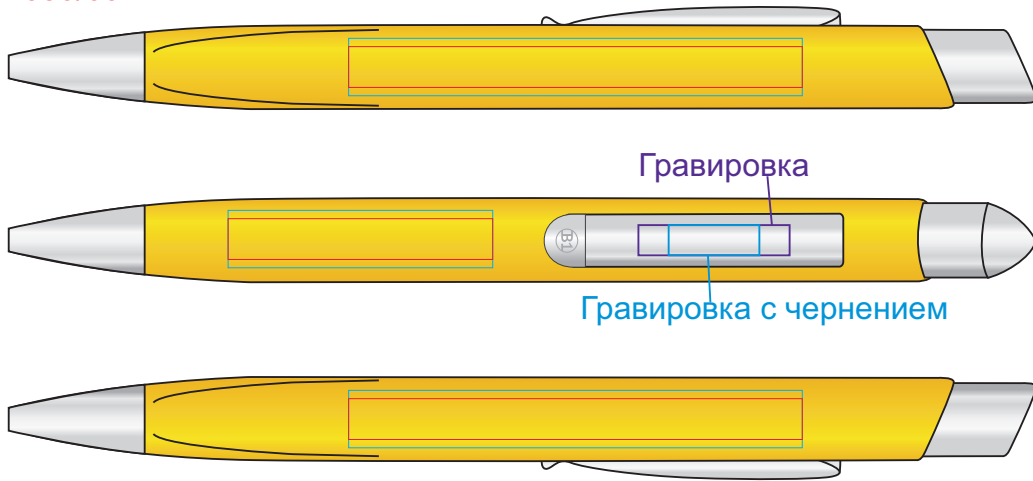

# Ручка TRAINGULAR 1350

методы нанесения: гравировка, тампопечать

1350/03

1350/27

1350/08

1350/30 (гравировка только с чернением)

1350/26