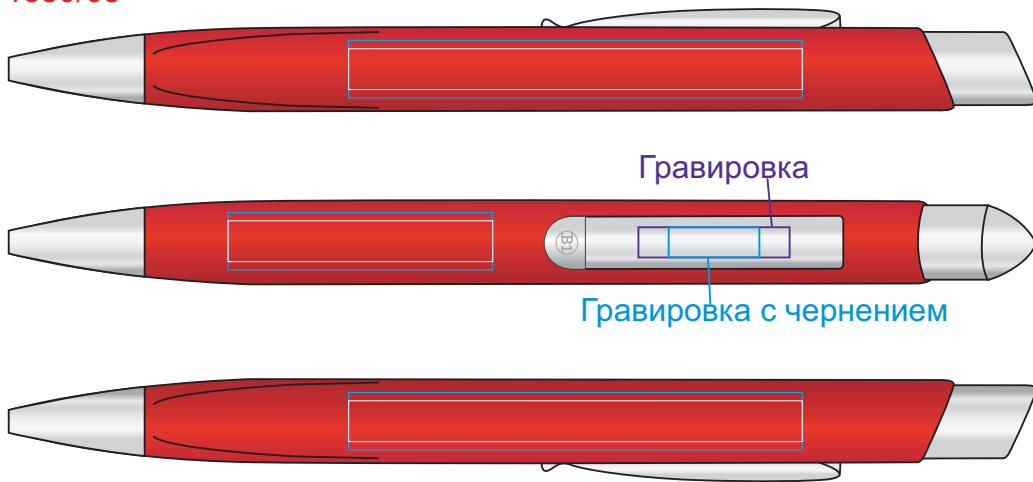

# Ручка TRAINGULAR 1350

методы нанесения: гравировка, тампопечать

1350/03

1350/27

1350/08

1350/30 (гравировка только с чернением)

1350/26