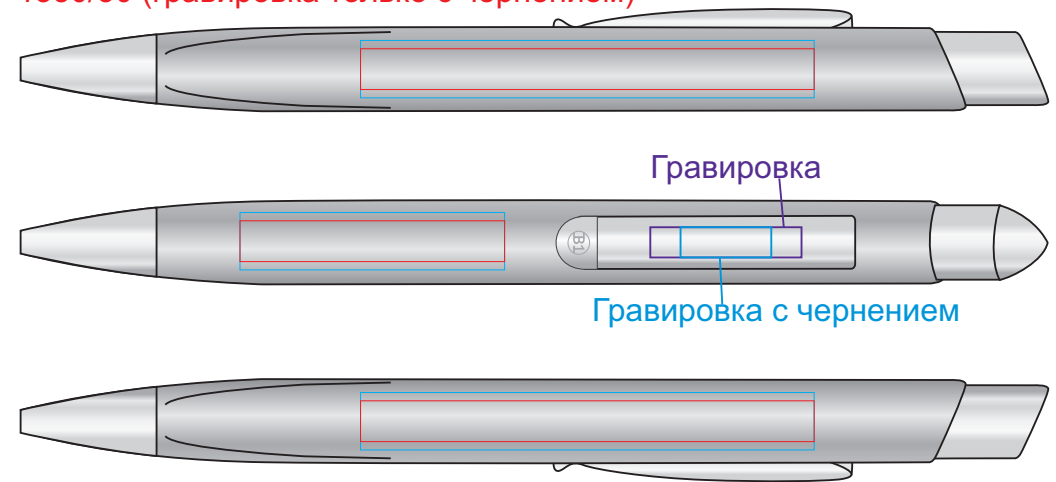

# Ручка TRAINGULAR 1350

методы нанесения: гравировка, тампопечать

1350/03

1350/27

1350/08

1350/30 (гравировка только с чернением)

1350/26