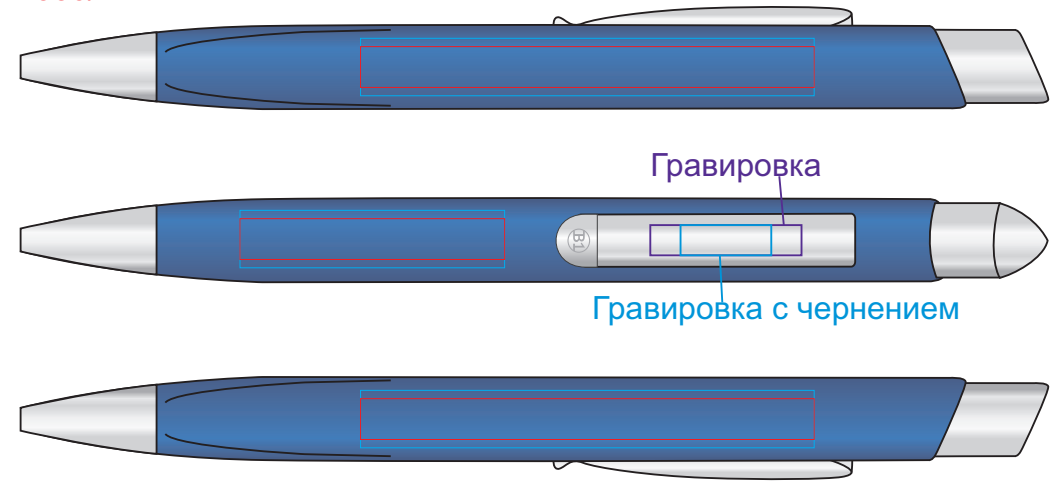

# Ручка TRAINGULAR 1350

методы нанесения: гравировка, тампопечать

1350/03

1350/27

1350/08

1350/30 (гравировка только с чернением)

1350/26