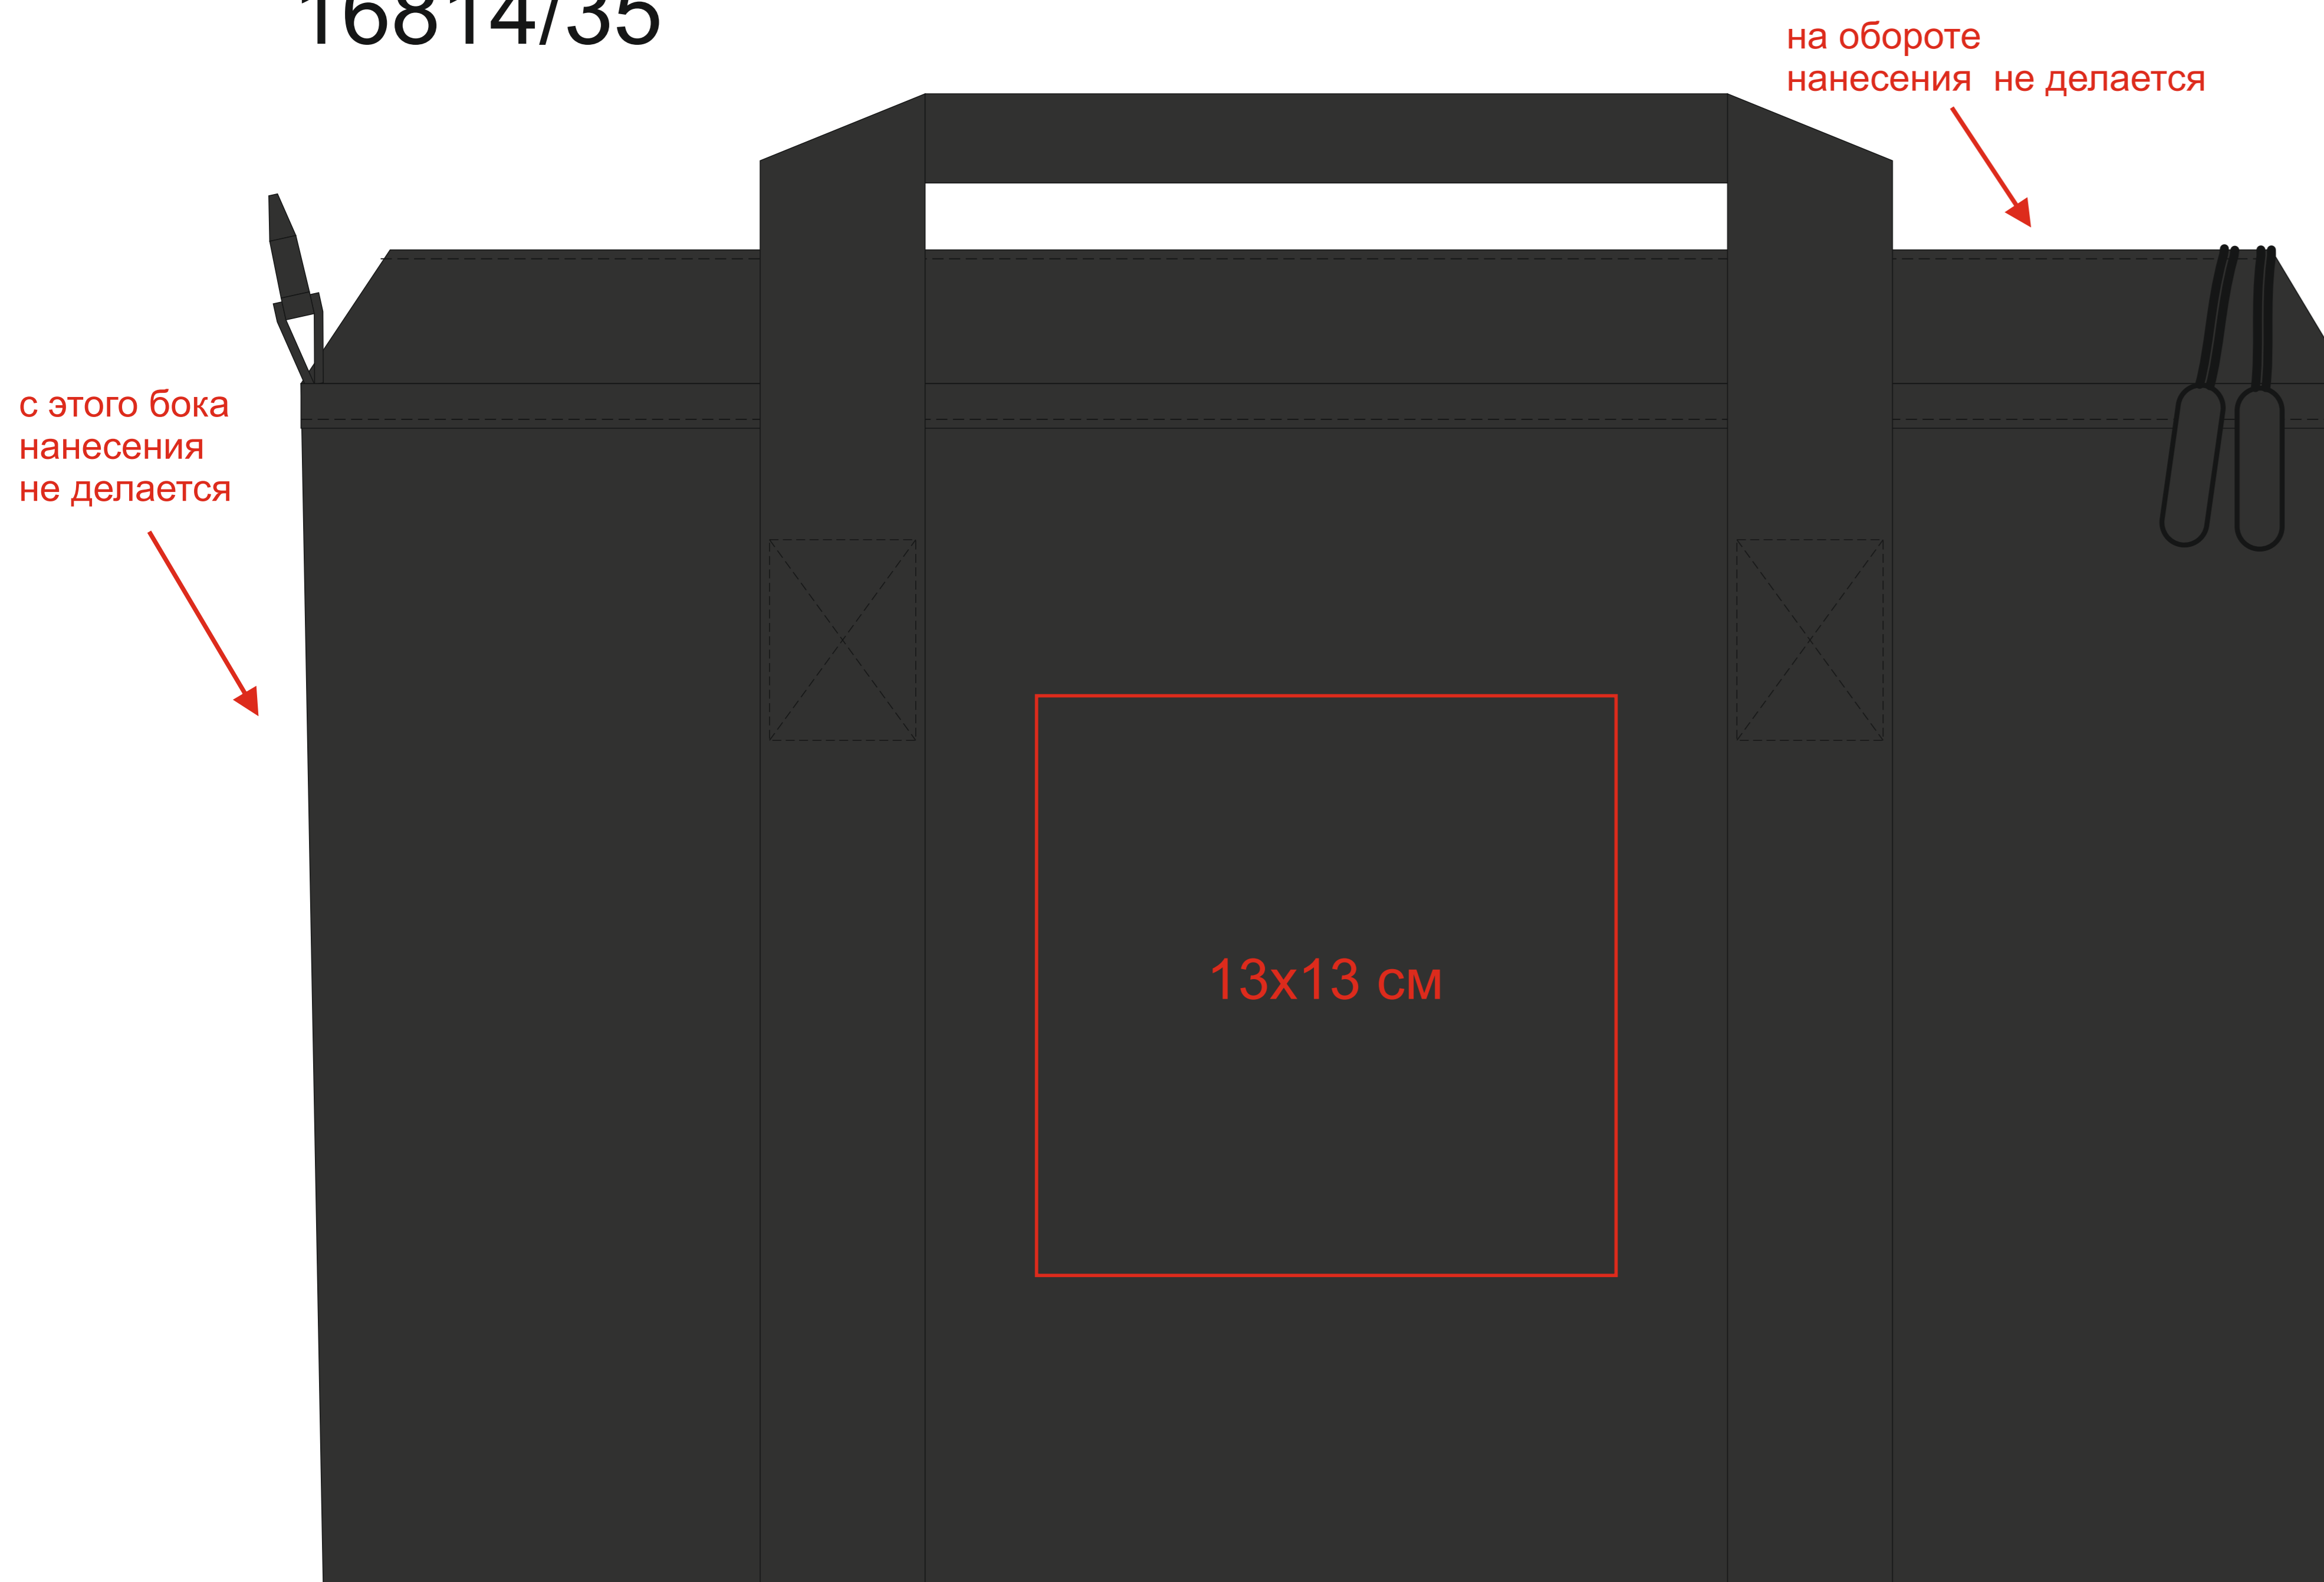

Сумка спортивная "Gym"; 45x21x20 см; полиэстер

арт. 16814

Метод нанесения: Термотрансфер, Термотрансфер DTF

16814/26

бок

16814/30

бок

16814/35

бок