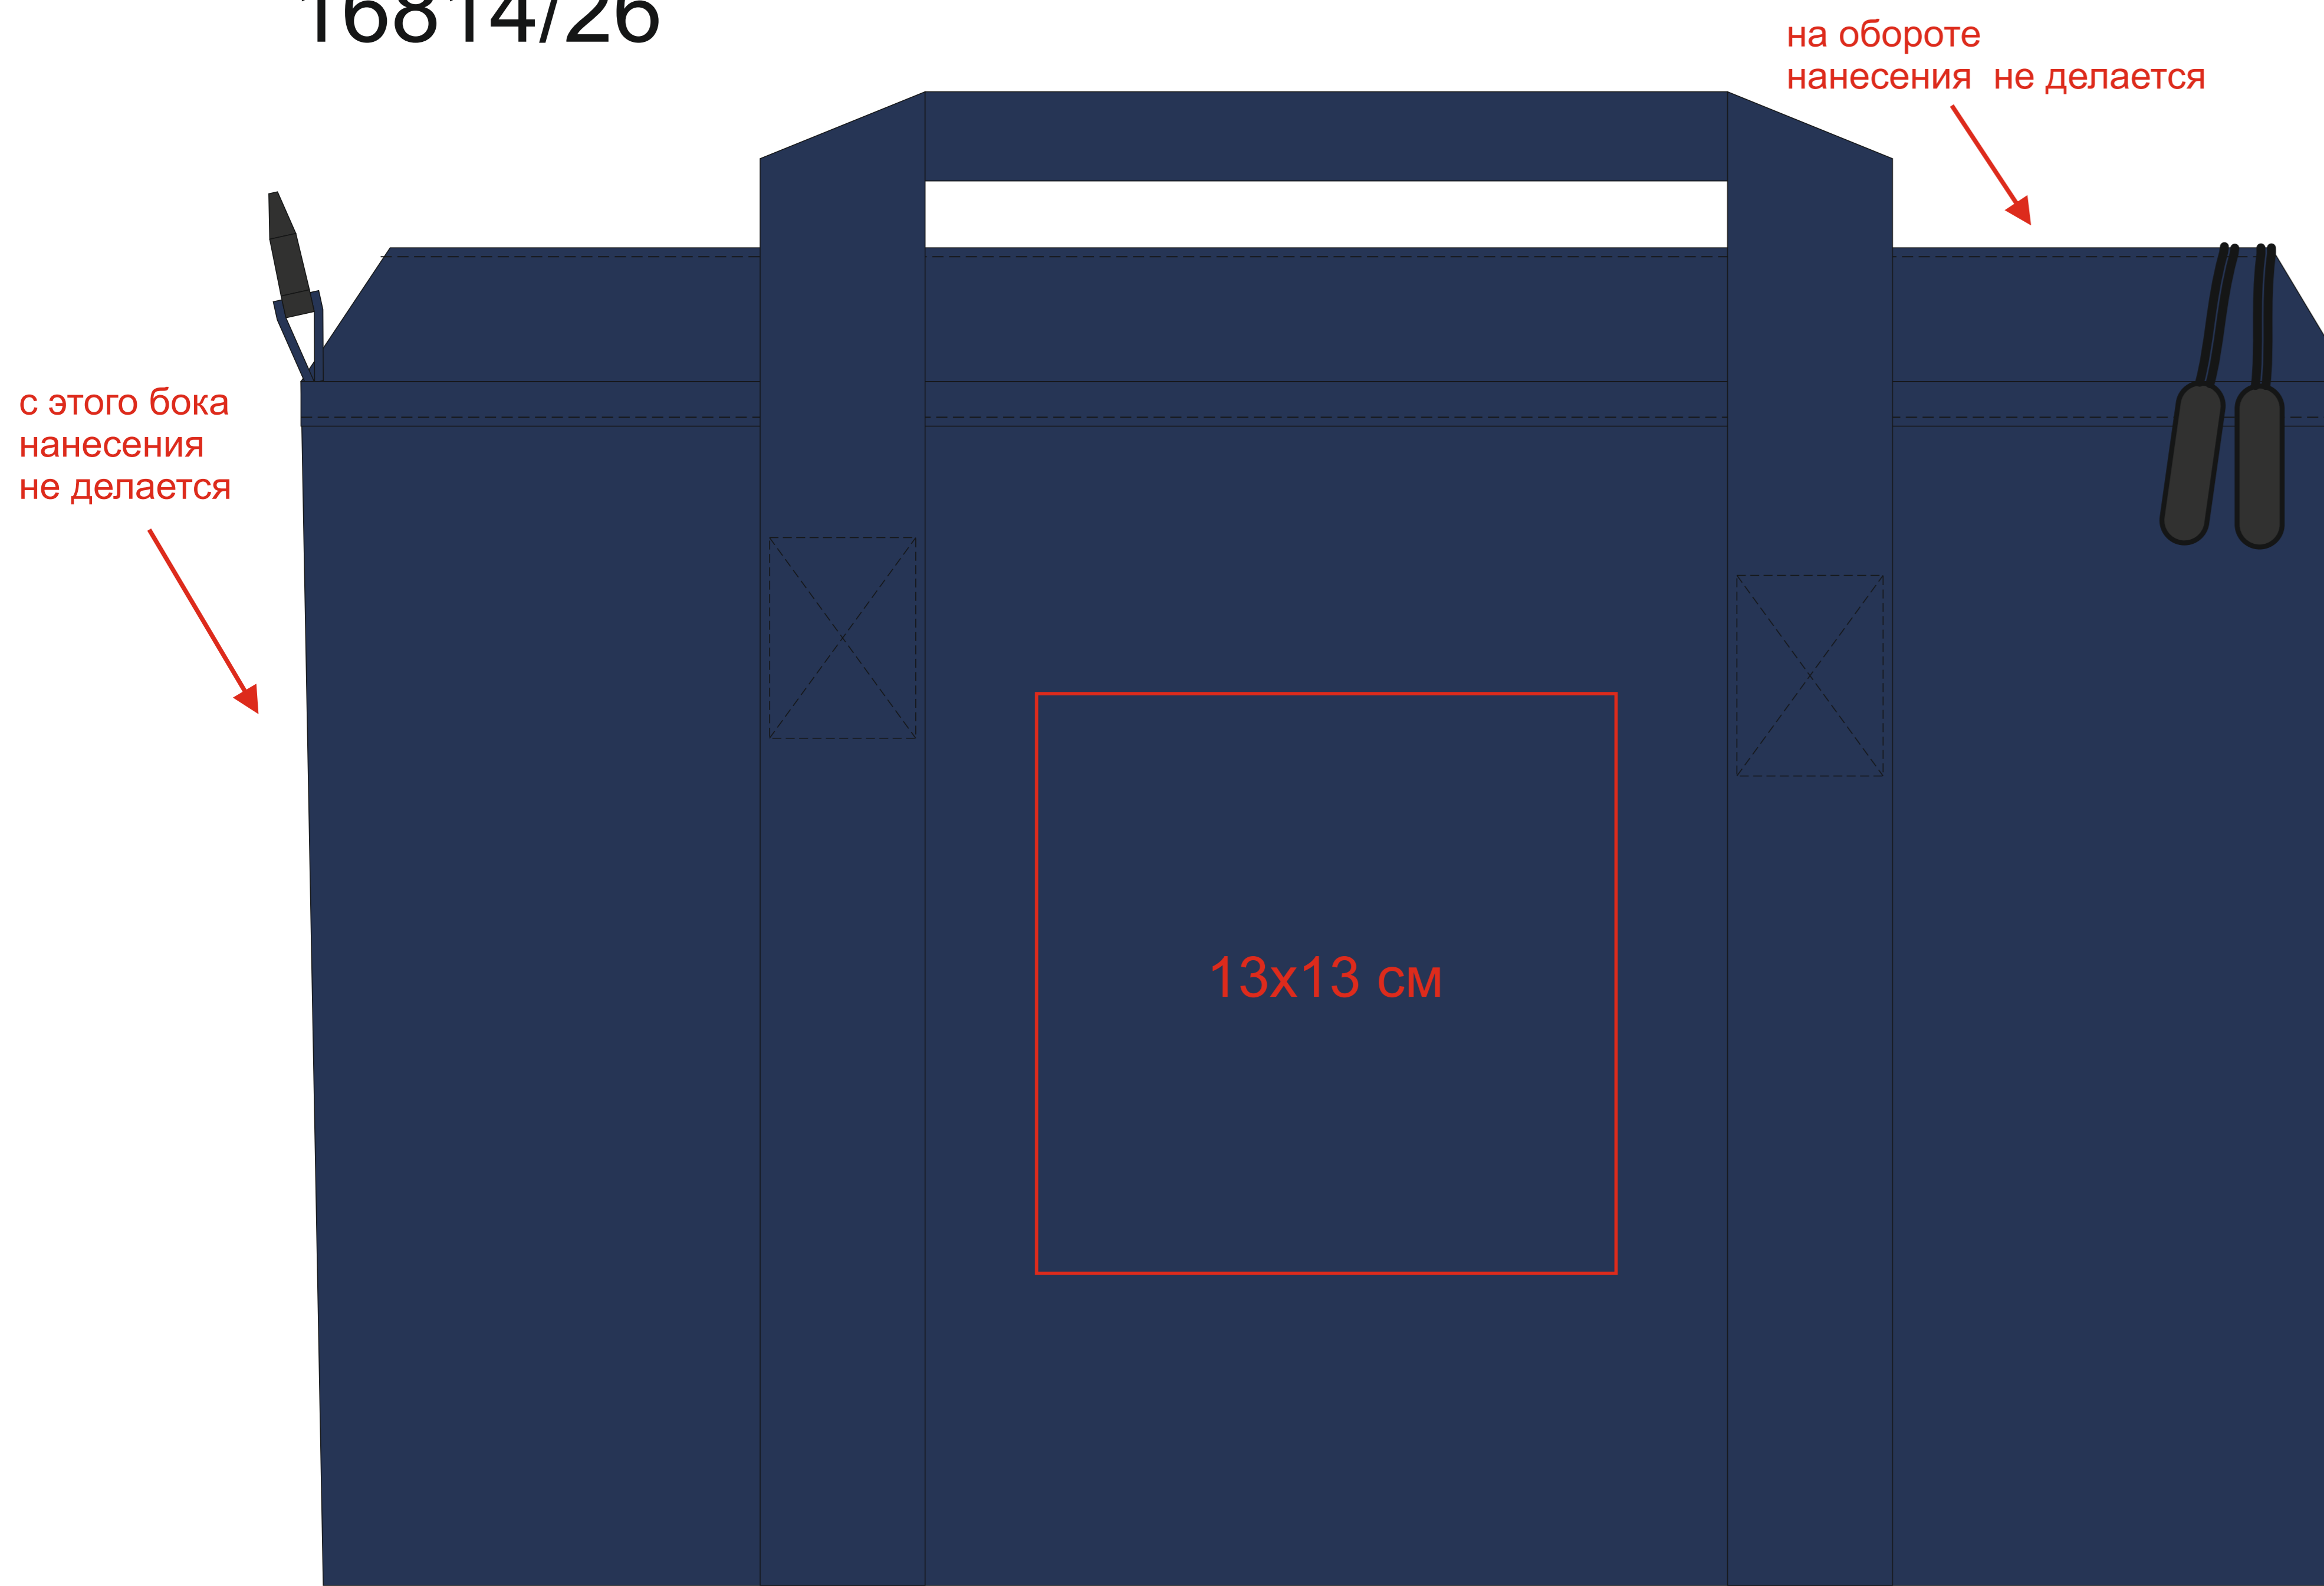

Сумка спортивная "Gym"; 45x21x20 см; полиэстер

арт. 16814

Метод нанесения: Термотрансфер, Термотрансфер DTF

16814/26

бок

16814/30

бок

16814/35

бок