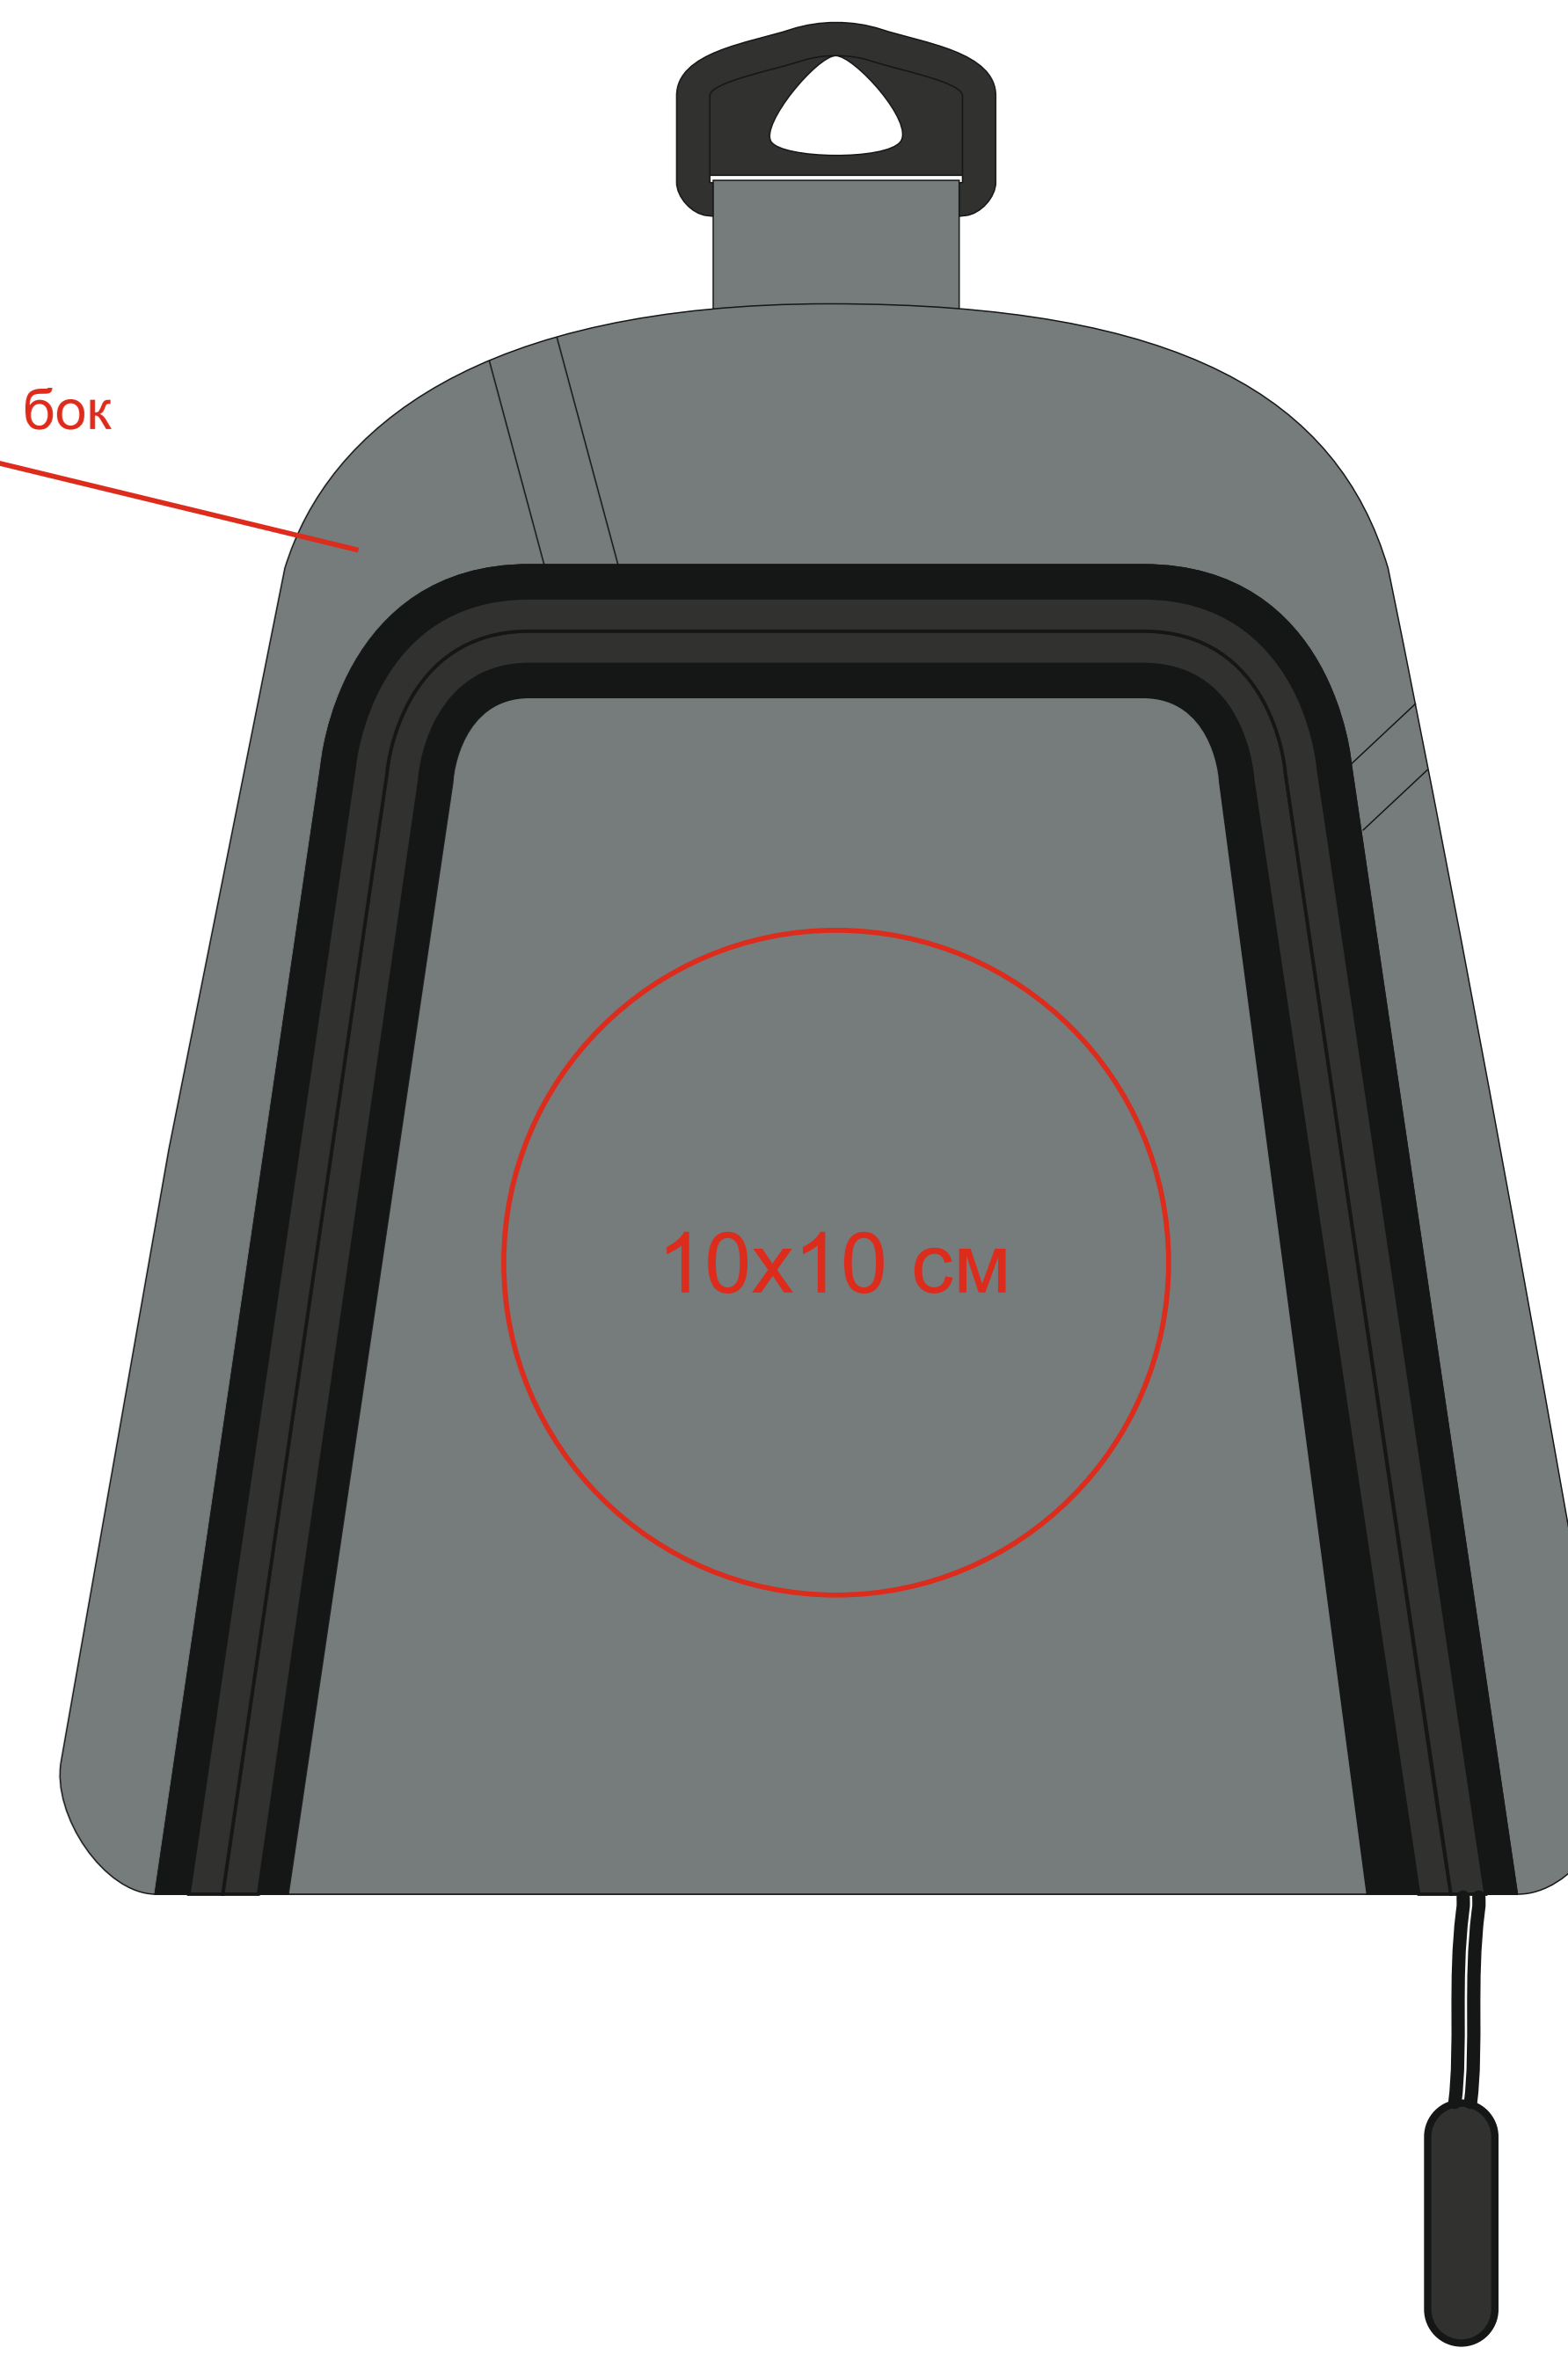

Сумка спортивная "Gym"; 45x21x20 см; полиэстер

арт. 16814

Метод нанесения: Термотрансфер, Термотрансфер DTF

16814/26

бок

16814/30

бок

16814/35

бок