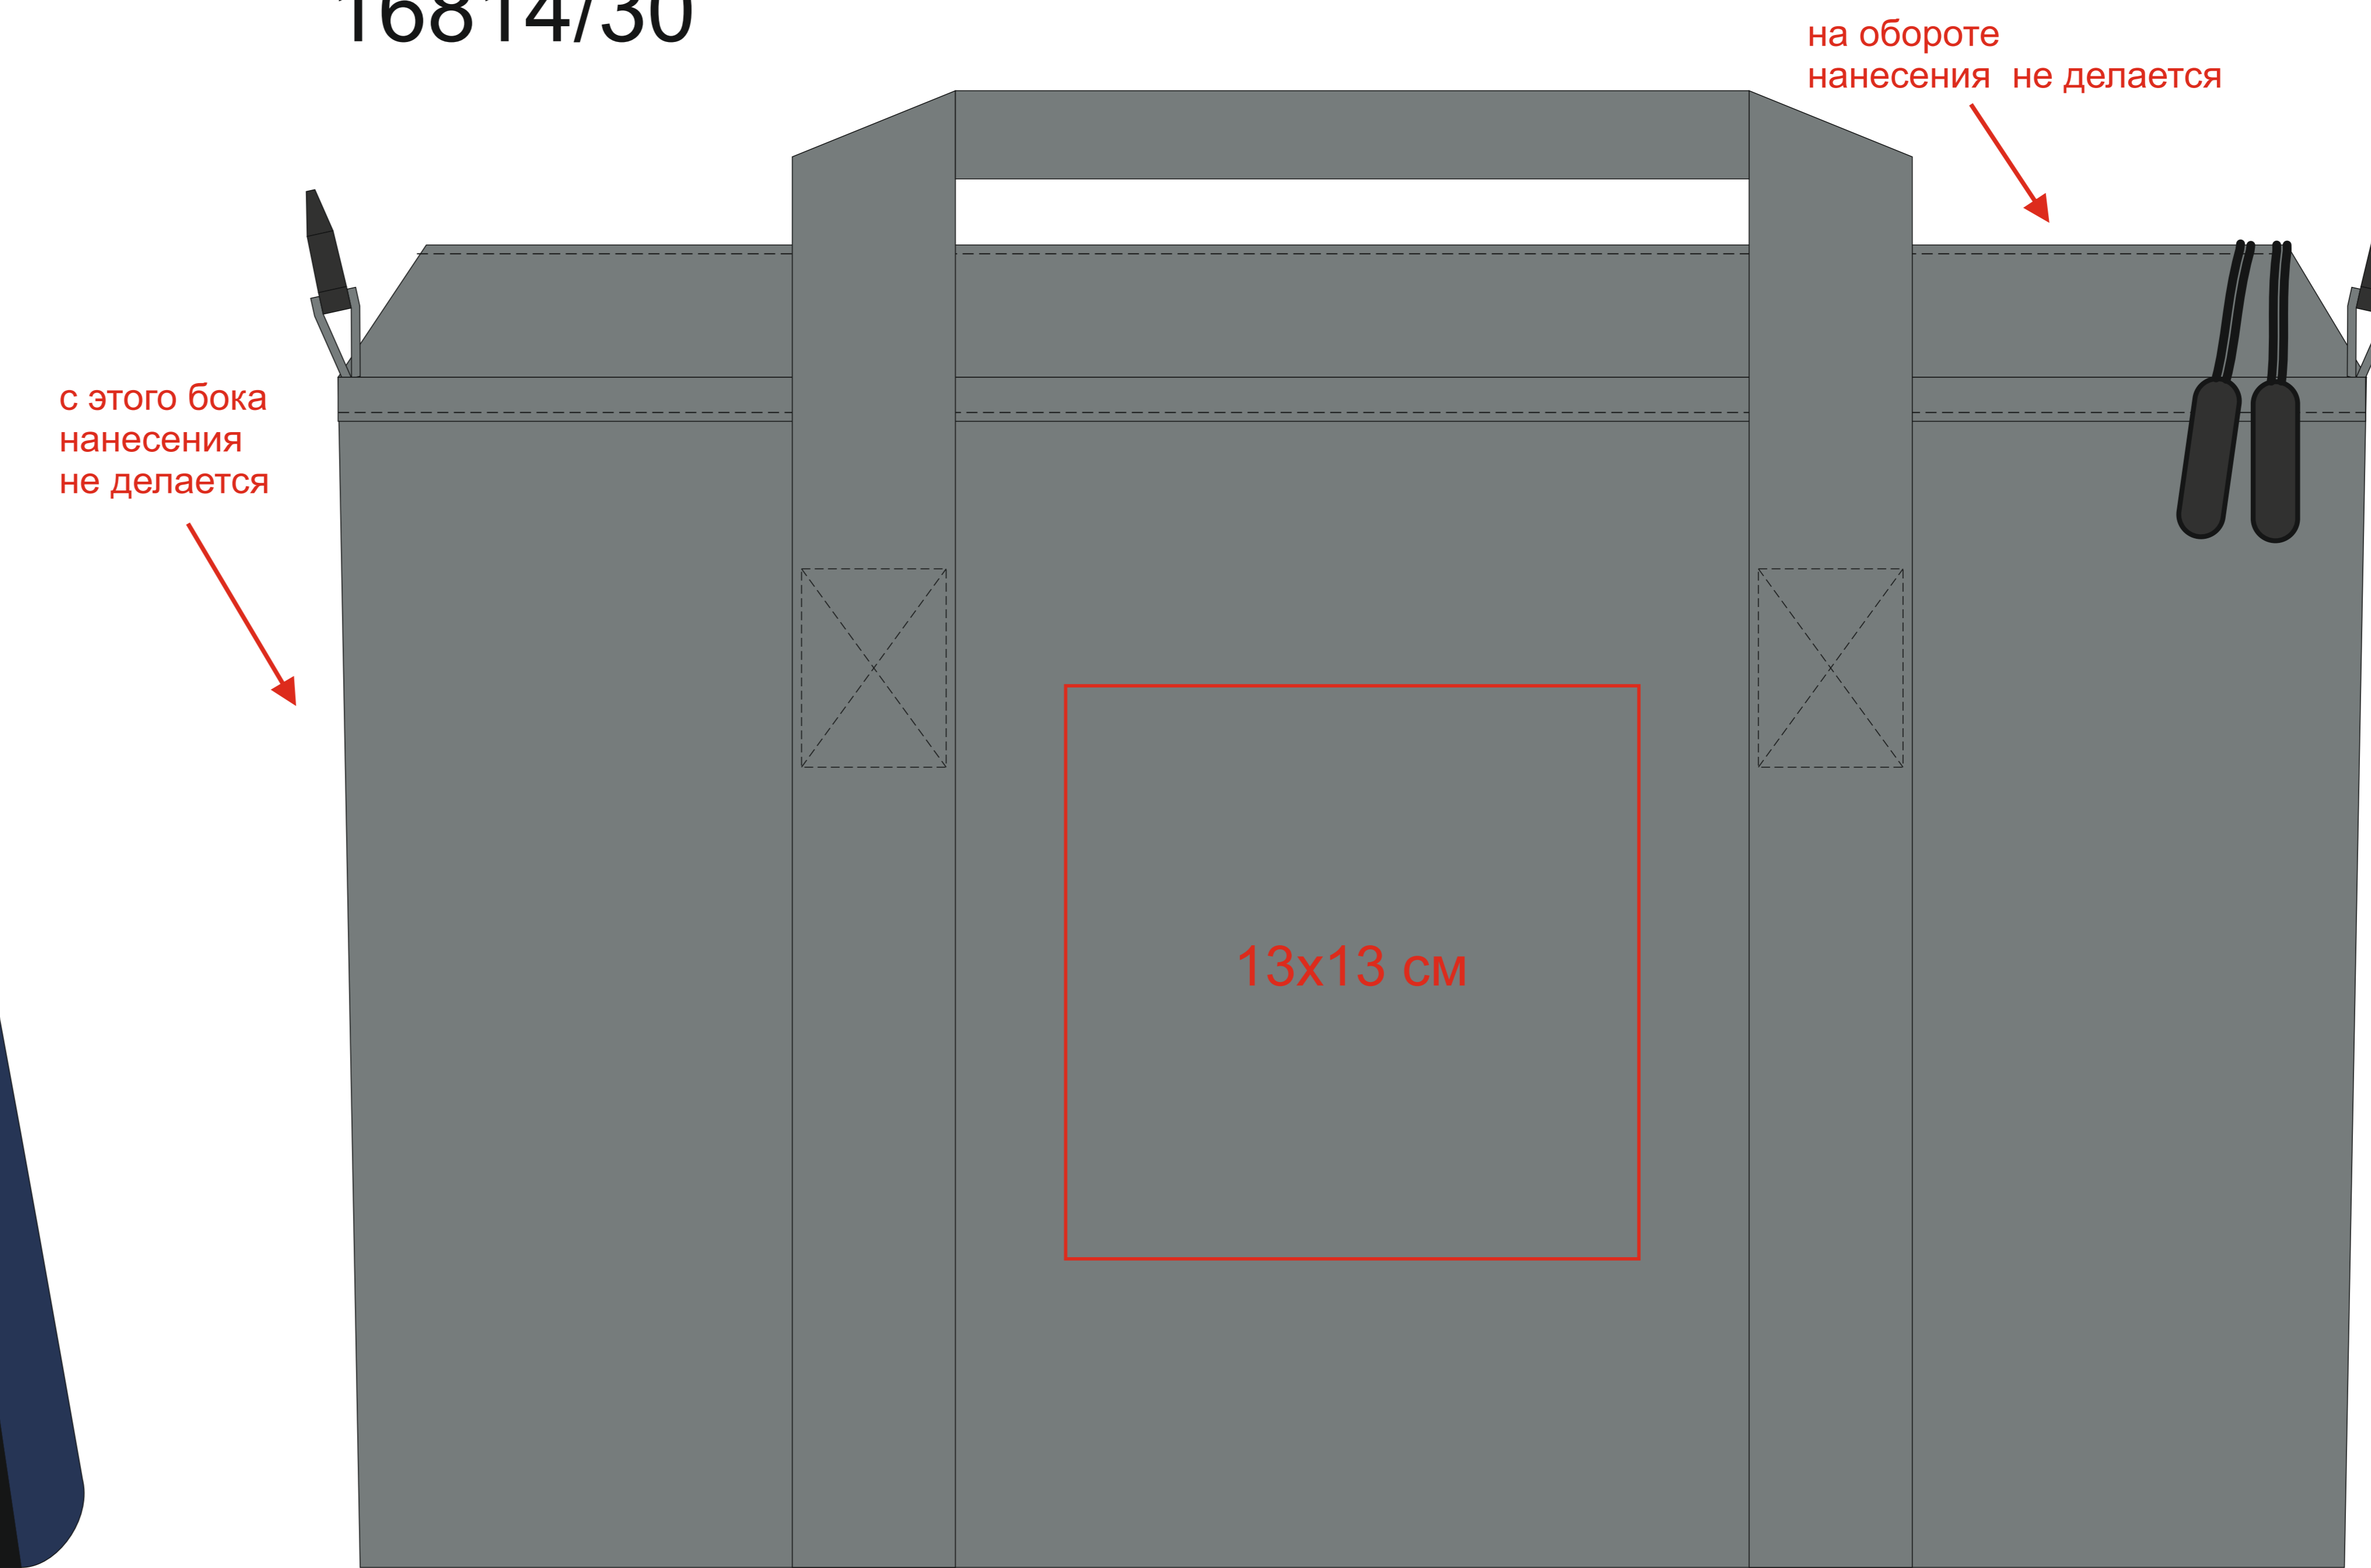

Сумка спортивная "Gym"; 45x21x20 см; полиэстер

арт. 16814

Метод нанесения: Термотрансфер, Термотрансфер DTF

16814/26

бок

16814/30

бок

16814/35

бок