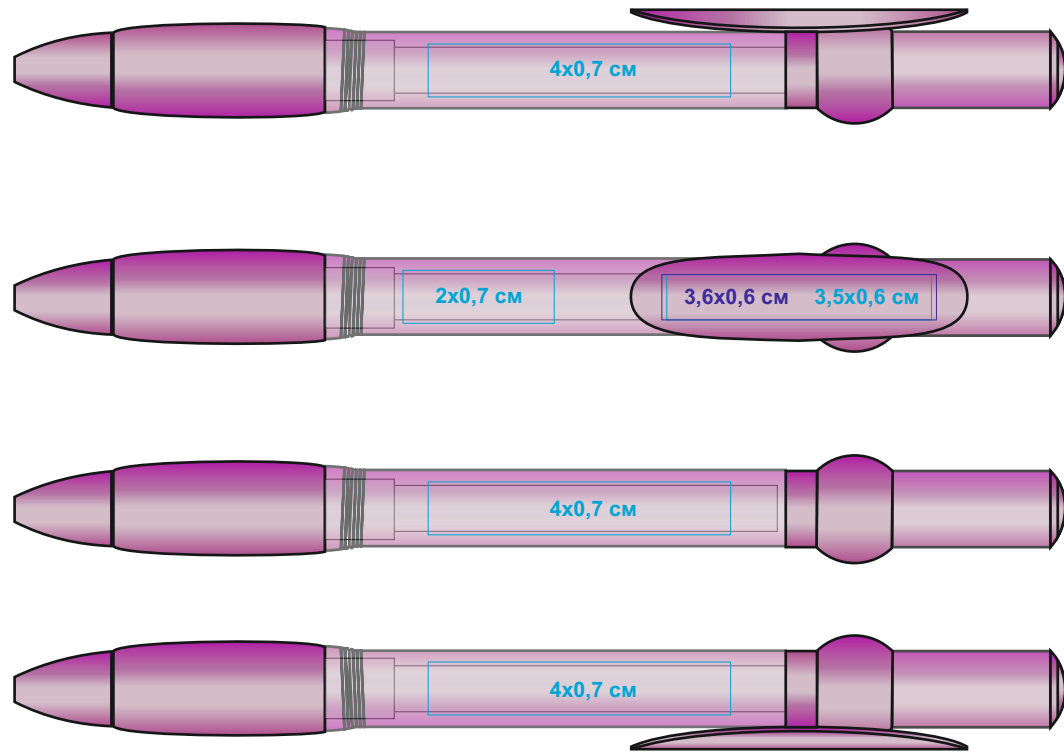

Ручка Allegra LX 336

методы нанесения: [тампопечать](#), [уф-печать](#)

336/62/J

336/67/J

336/63/J

336/73/J