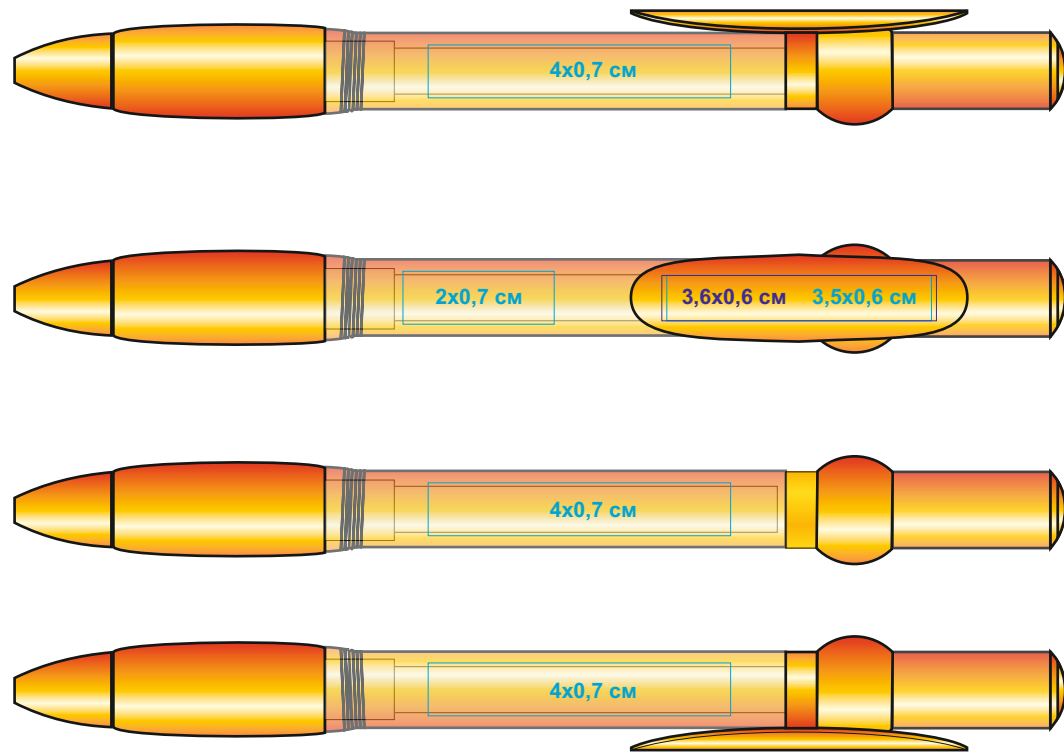

Ручка Allegra LX 336

методы нанесения: [тампопечать](#), [уф-печать](#)

336/62/J

336/67/J

336/63/J

336/73/J