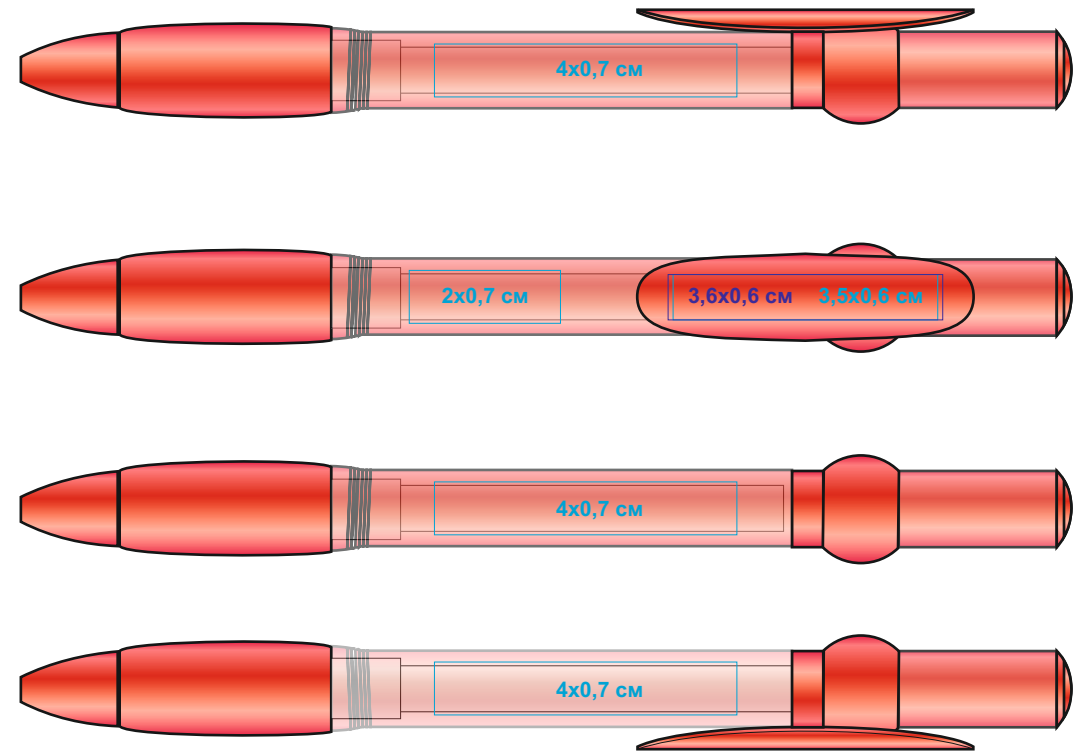

Ручка Allegra LX 336

методы нанесения: [тампопечать](#), [уф-печать](#)

336/62/J

336/67/J

336/63/J

336/73/J