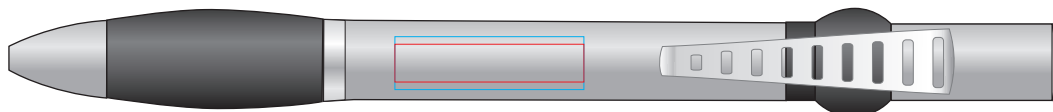

# Ручка Allegra Metal 340

методы нанесения: **тампопечать**, лазерная гравировка

340/MA

340/MO