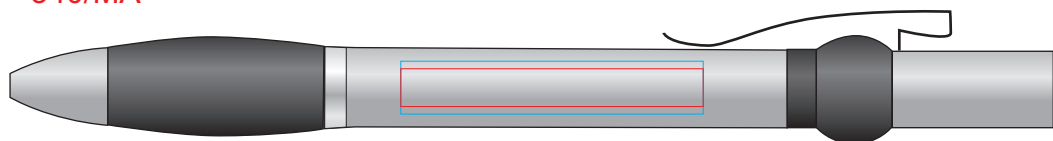

# Ручка Allegra Metal 340

методы нанесения: **тампопечать**, лазерная гравировка

340/MA

340/MO