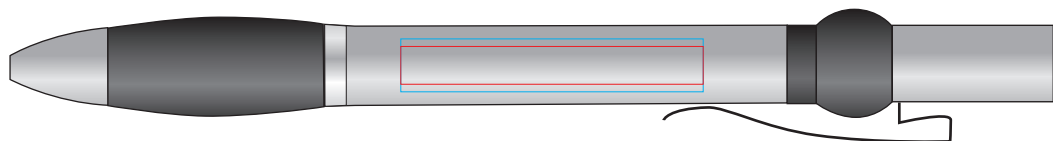

# Ручка Allegra Metal 340

методы нанесения: **тампопечать**, лазерная гравировка

340/MA

340/MO