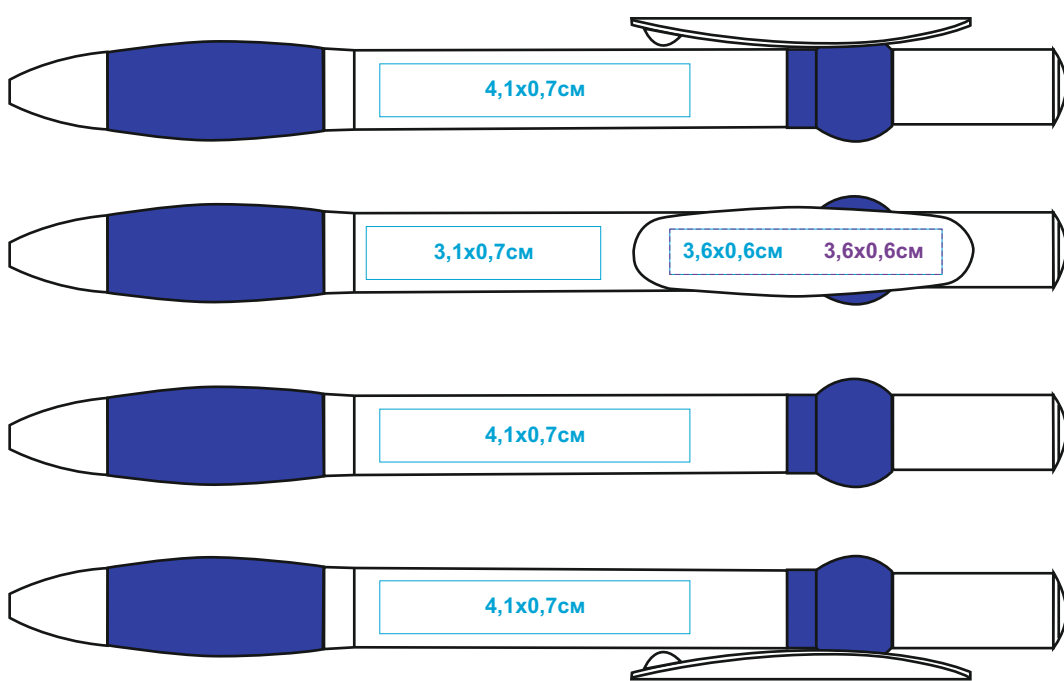

Ручка Allegra 330

методы нанесения: [тампопечать](#), [уф-печать](#)

330/03

330/08

330/25

330/35