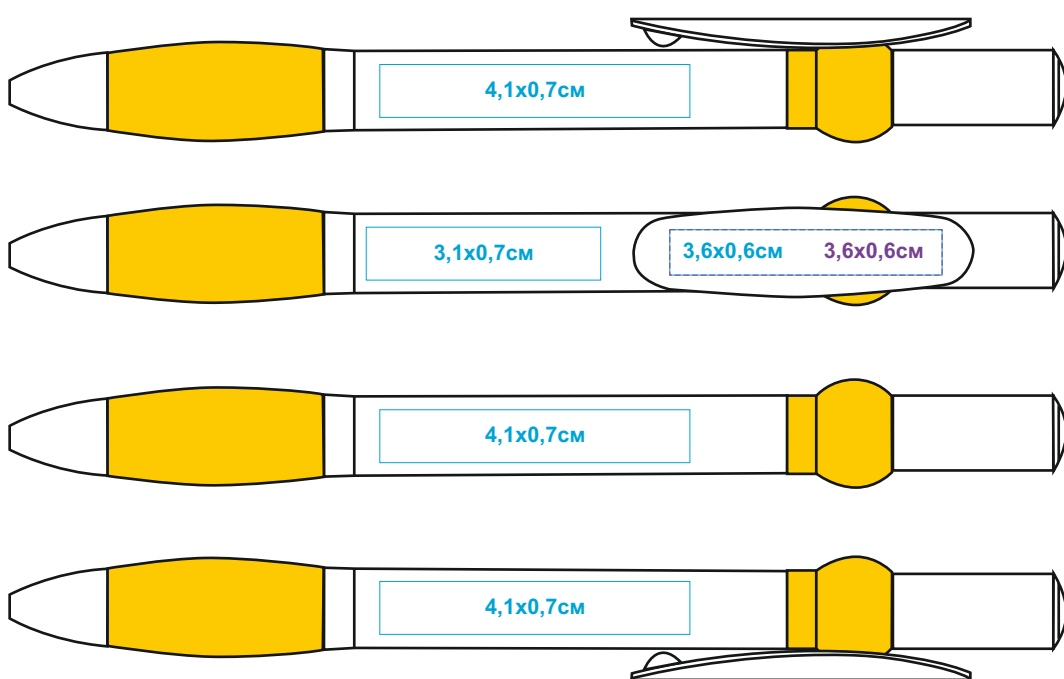

Ручка Allegra 330

методы нанесения: [тампопечать](#), [уф-печать](#)

330/03

330/08

330/25

330/35