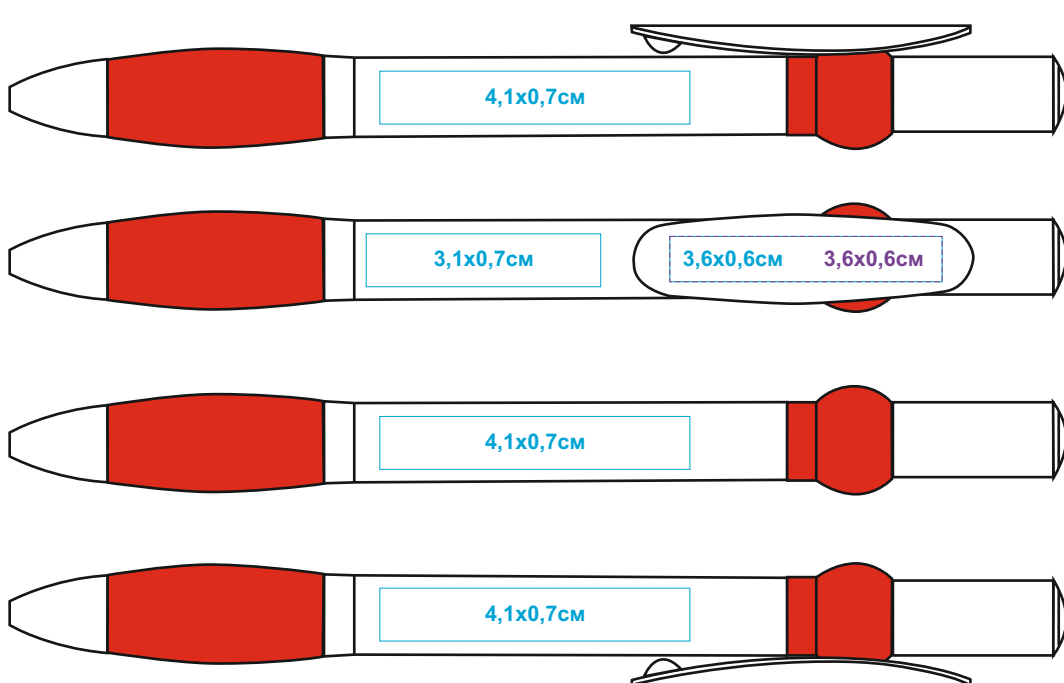

Ручка Allegra 330

методы нанесения: [тампопечать](#), [уф-печать](#)

330/03

330/08

330/25

330/35