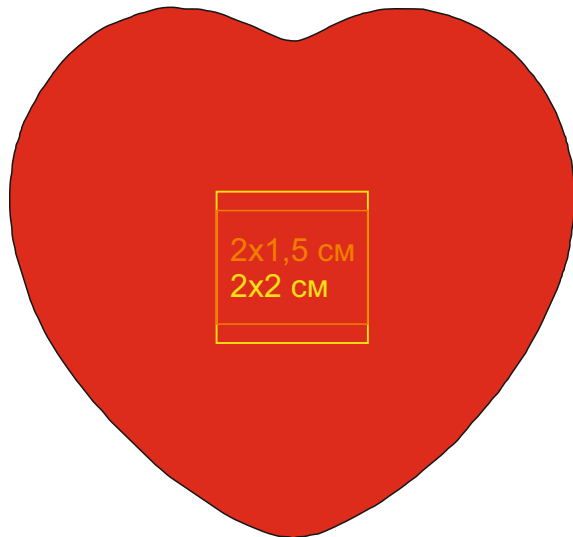

Антистресс "Сердце", 7235

метод нанесения: **гравировка** , **УФ печать**

(Из-за особенностей материала возможно незначительное искажение логотипа и мелкие выщипы)

Сторона 1

Сторона 2