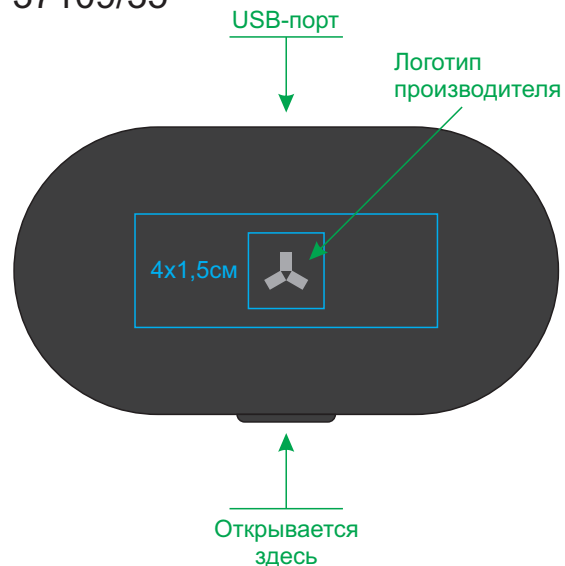

Беспроводные наушники Accesstyle Denim TWS

арт. 37109

Методы нанесения: **тампопечать (max в 1 цвет - золото, серебро, черный, белый)**

логотип производителя в партии смещен относительно изделия на +/-2-3 мм по горизонтали

37109/35