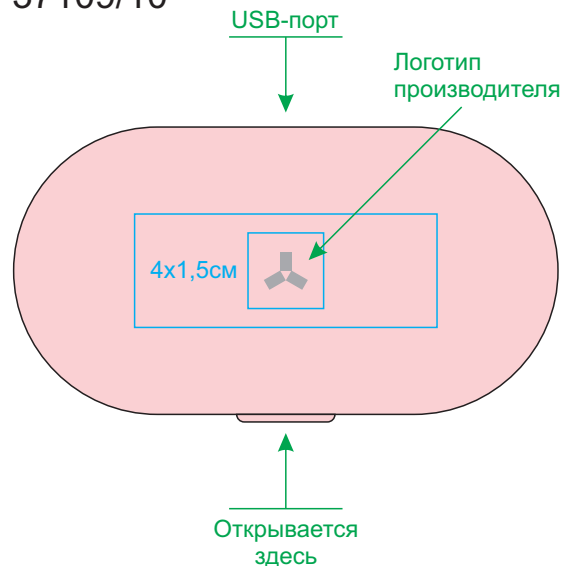

Беспроводные наушники Accesstyle Denim TWS

арт. 37109

Методы нанесения: **тампопечать (max в 1 цвет - золото, серебро, черный, белый)**

логотип производителя в партии смещен относительно изделия на +/-2-3 мм по горизонтали

37109/35

37109/10

37109/26