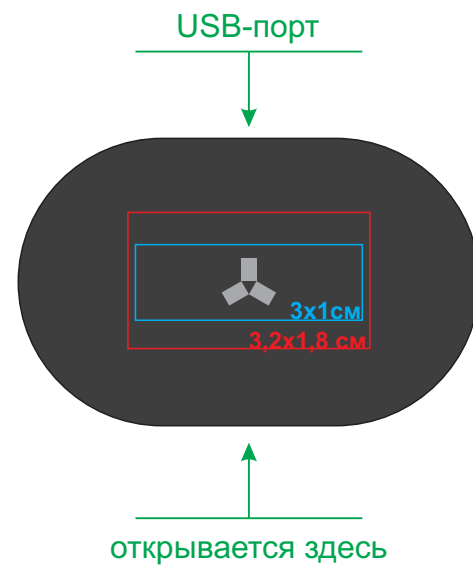

Беспроводные наушники Accesstyle Gradus TWS

арт. 37113

Методы нанесения: **лазерная гравировка**, изготовление шубера, **тампопечать** (макс. 2 цвета)

37113/01

37113/35

Шубер

Вырубка (29,1x9,8см)

Вылеты под обрез