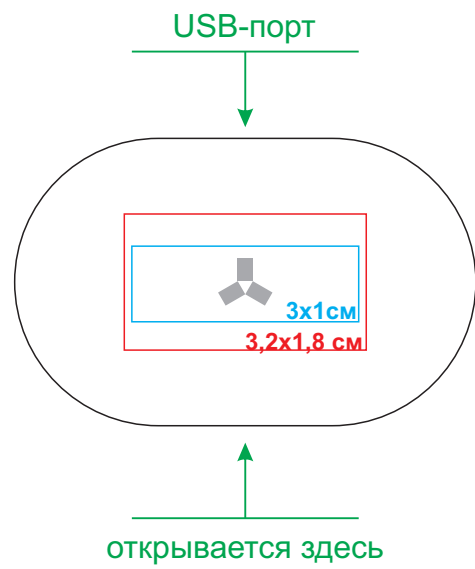

Беспроводные наушники Accesstyle Gradus TWS

арт. 37113

Методы нанесения: **лазерная гравировка**, изготовление шубера, **тампопечать** (макс. 2 цвета)

37113/01

37113/35

Шубер

Вырубка (29,1x9,8см)

Вылеты под обрез