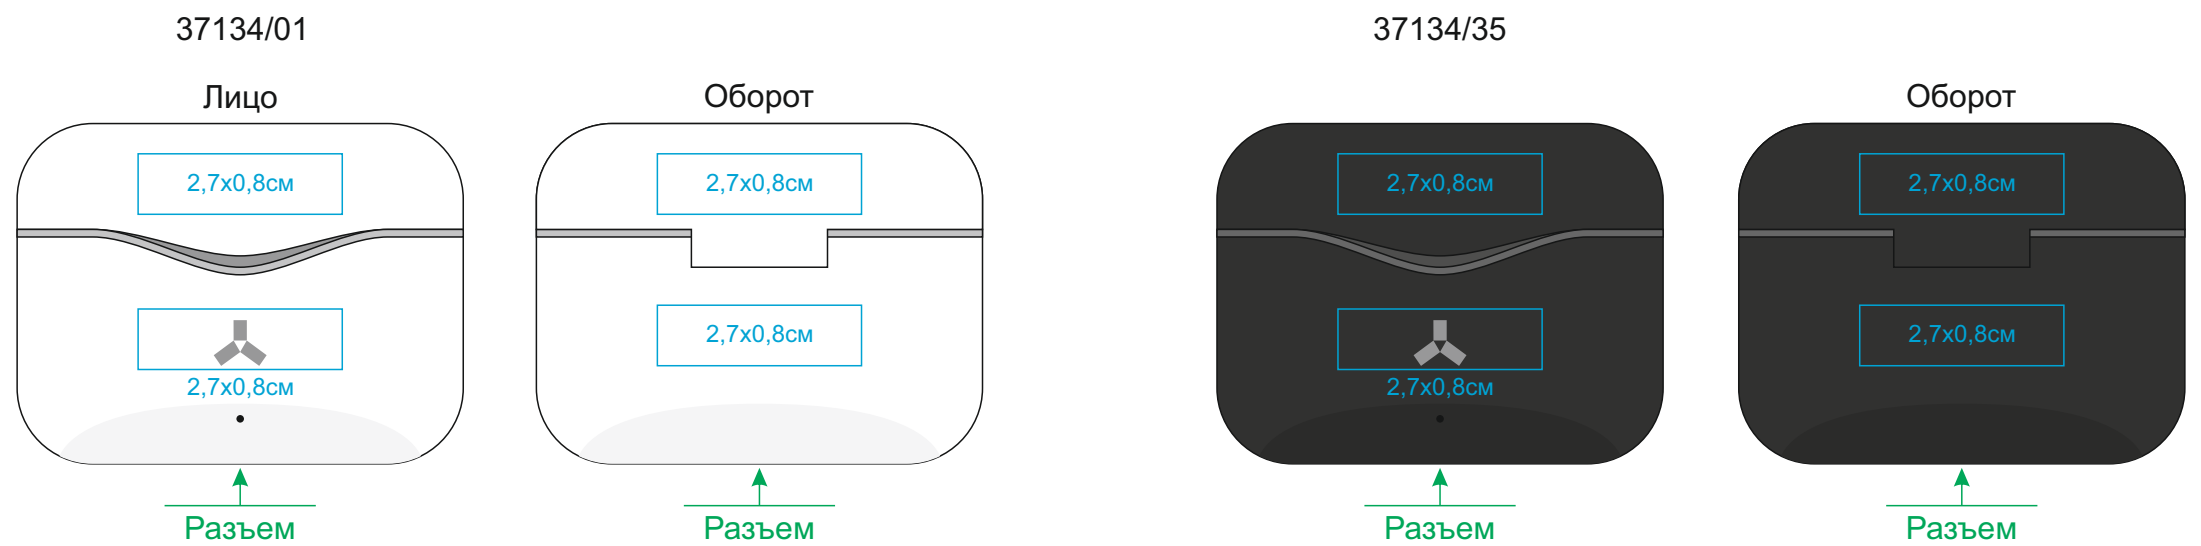

# Беспроводные наушники ACESSTYLE TORNADO TWS

арт. 37134

Методы нанесения: **тампопечать (max 2 цвета, включая подложку), шубер**

**Логотип производителя будет виден сквозь нанесение**

Шубер на коробку

Вырубка 24,5x13,5см

Поле под обрез 25,1x14,1см

Линии сгиба