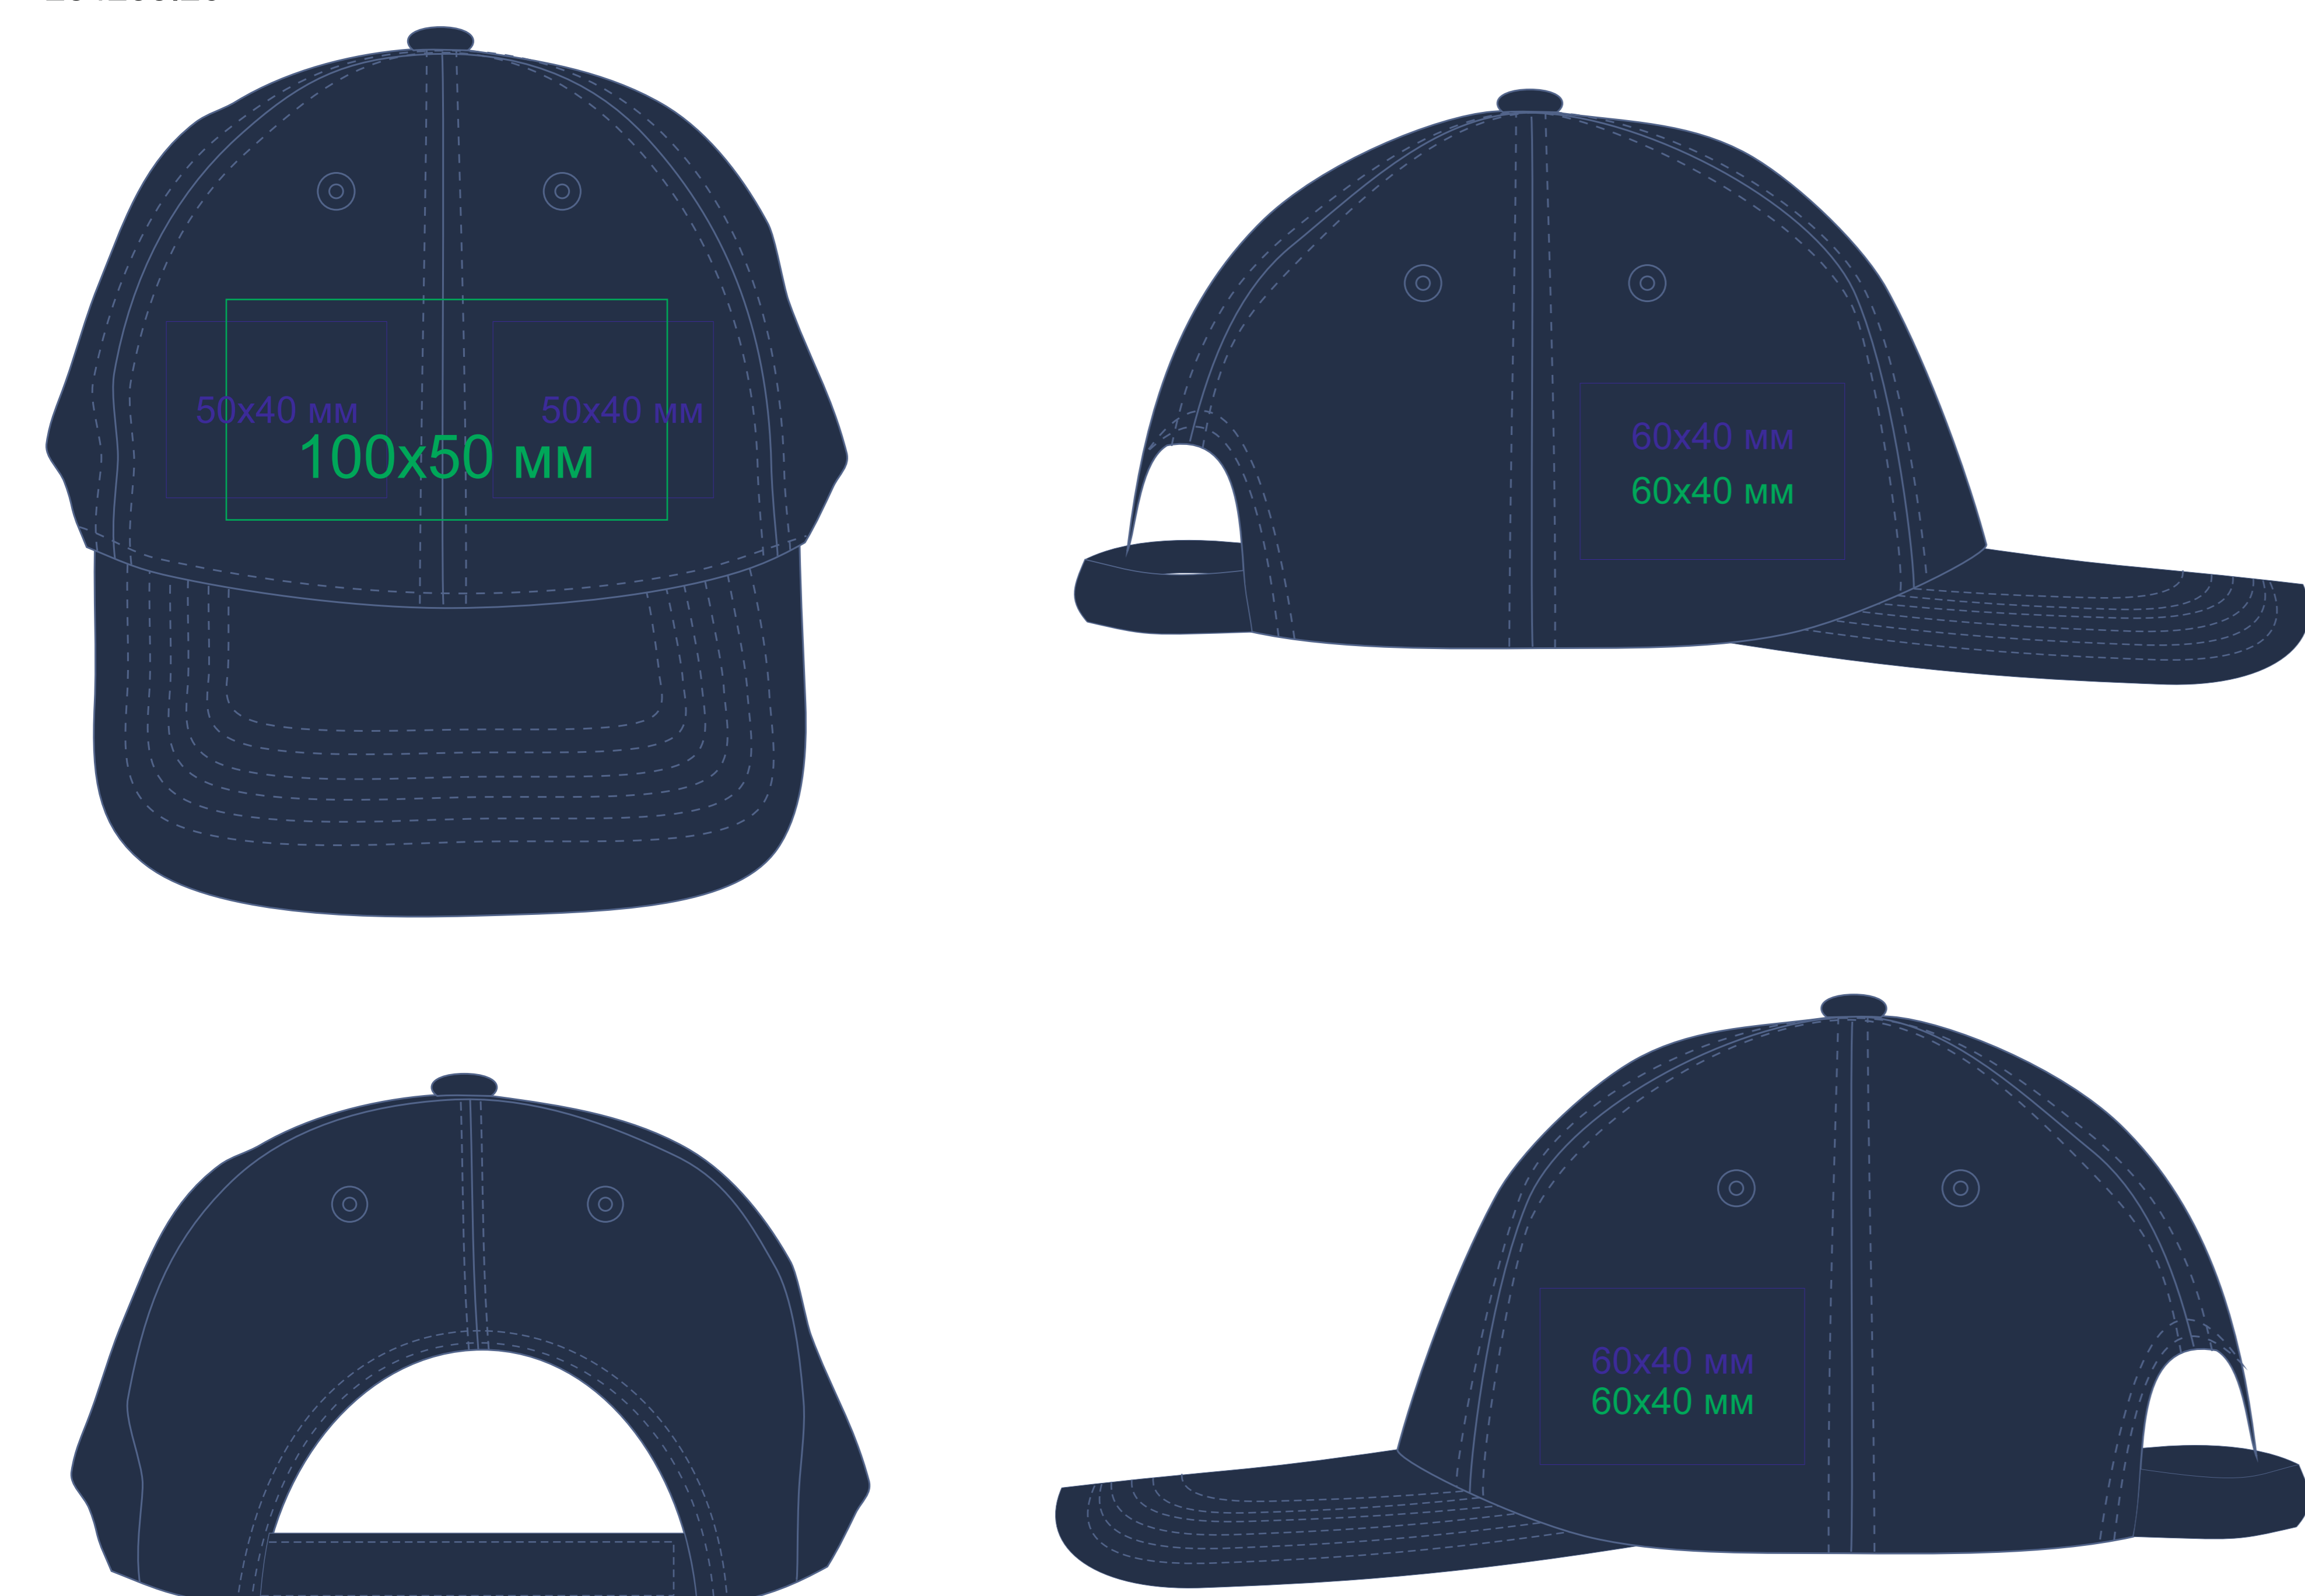

Бейсболка "BOLT", 6 клиньев, застежка на липучке
арт. 254233

Методы нанесения: термотрансфер, вышивка (на шве возможно искажение стежков), вышивка шеврона

254233.01

254233.24

254233.26

254233.30

254233.35