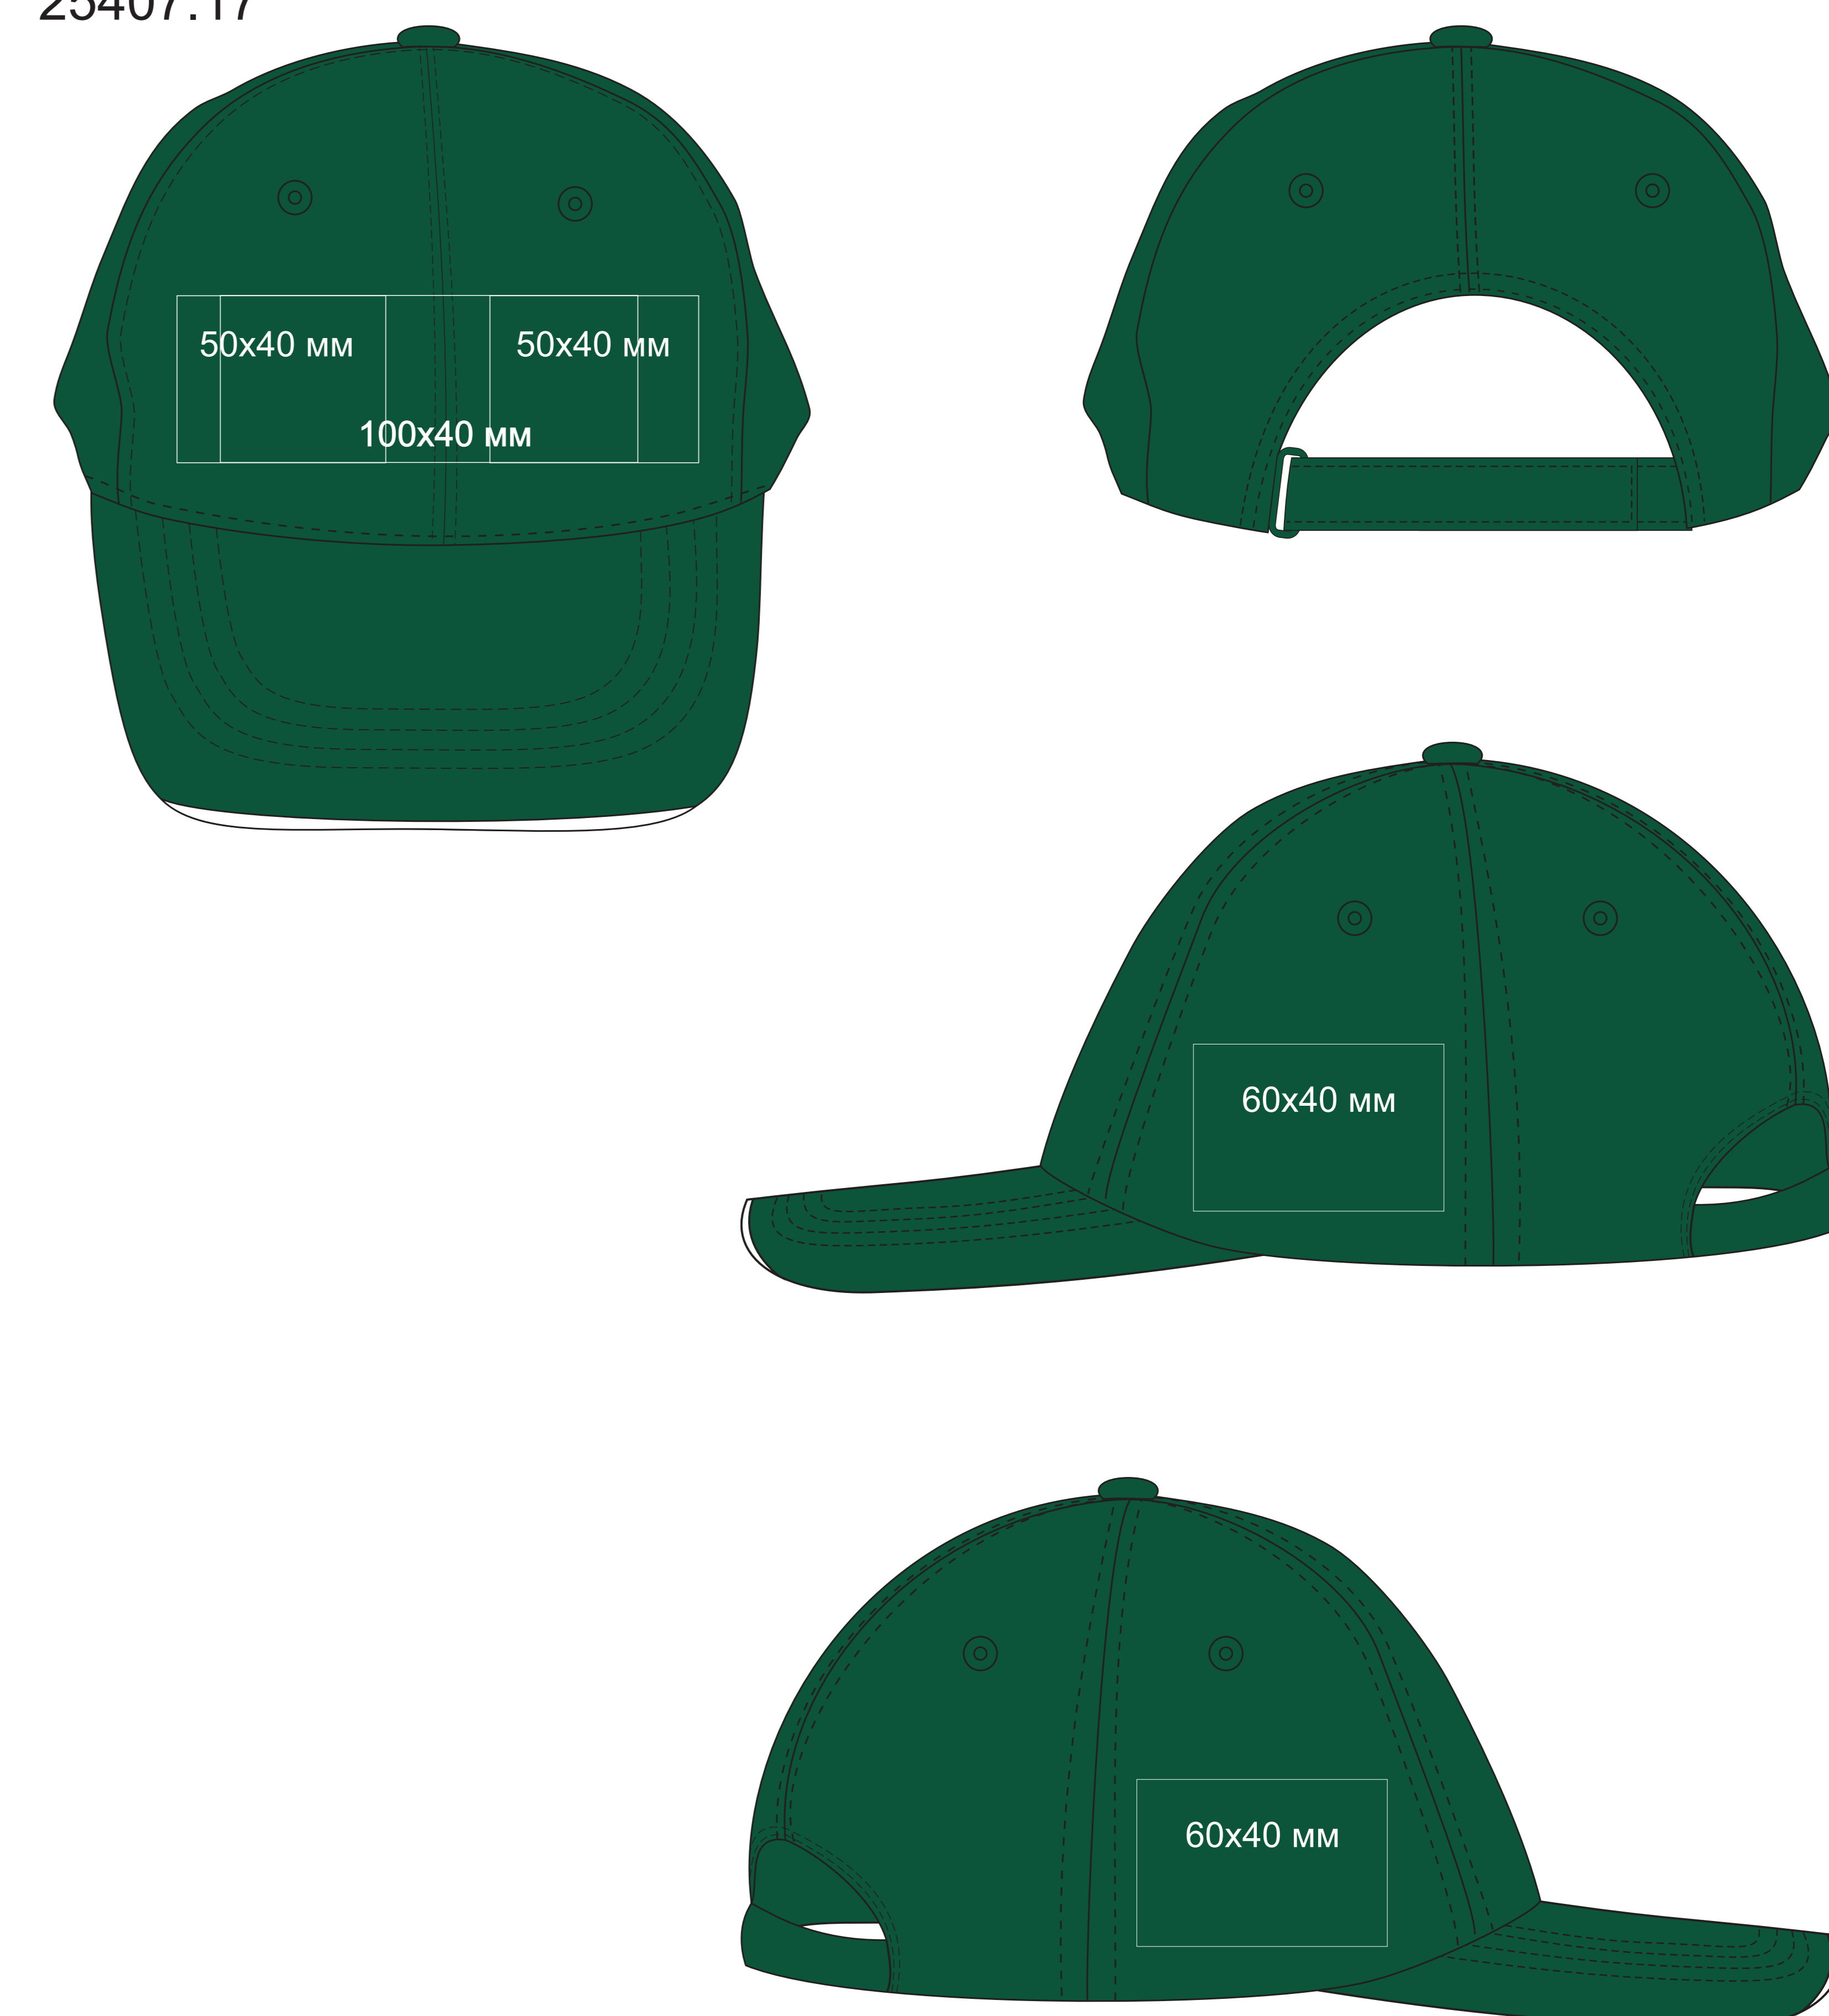

Бейсболка "ESTORIL ", 6 клиньев, 25407

метод нанесения: вышивка, 3D вышивка (на лбу по центру возможно искажение стежков), вышивка шеврона

25407.01

25407.25

25407.17

25407.08

25407.35

25407.29