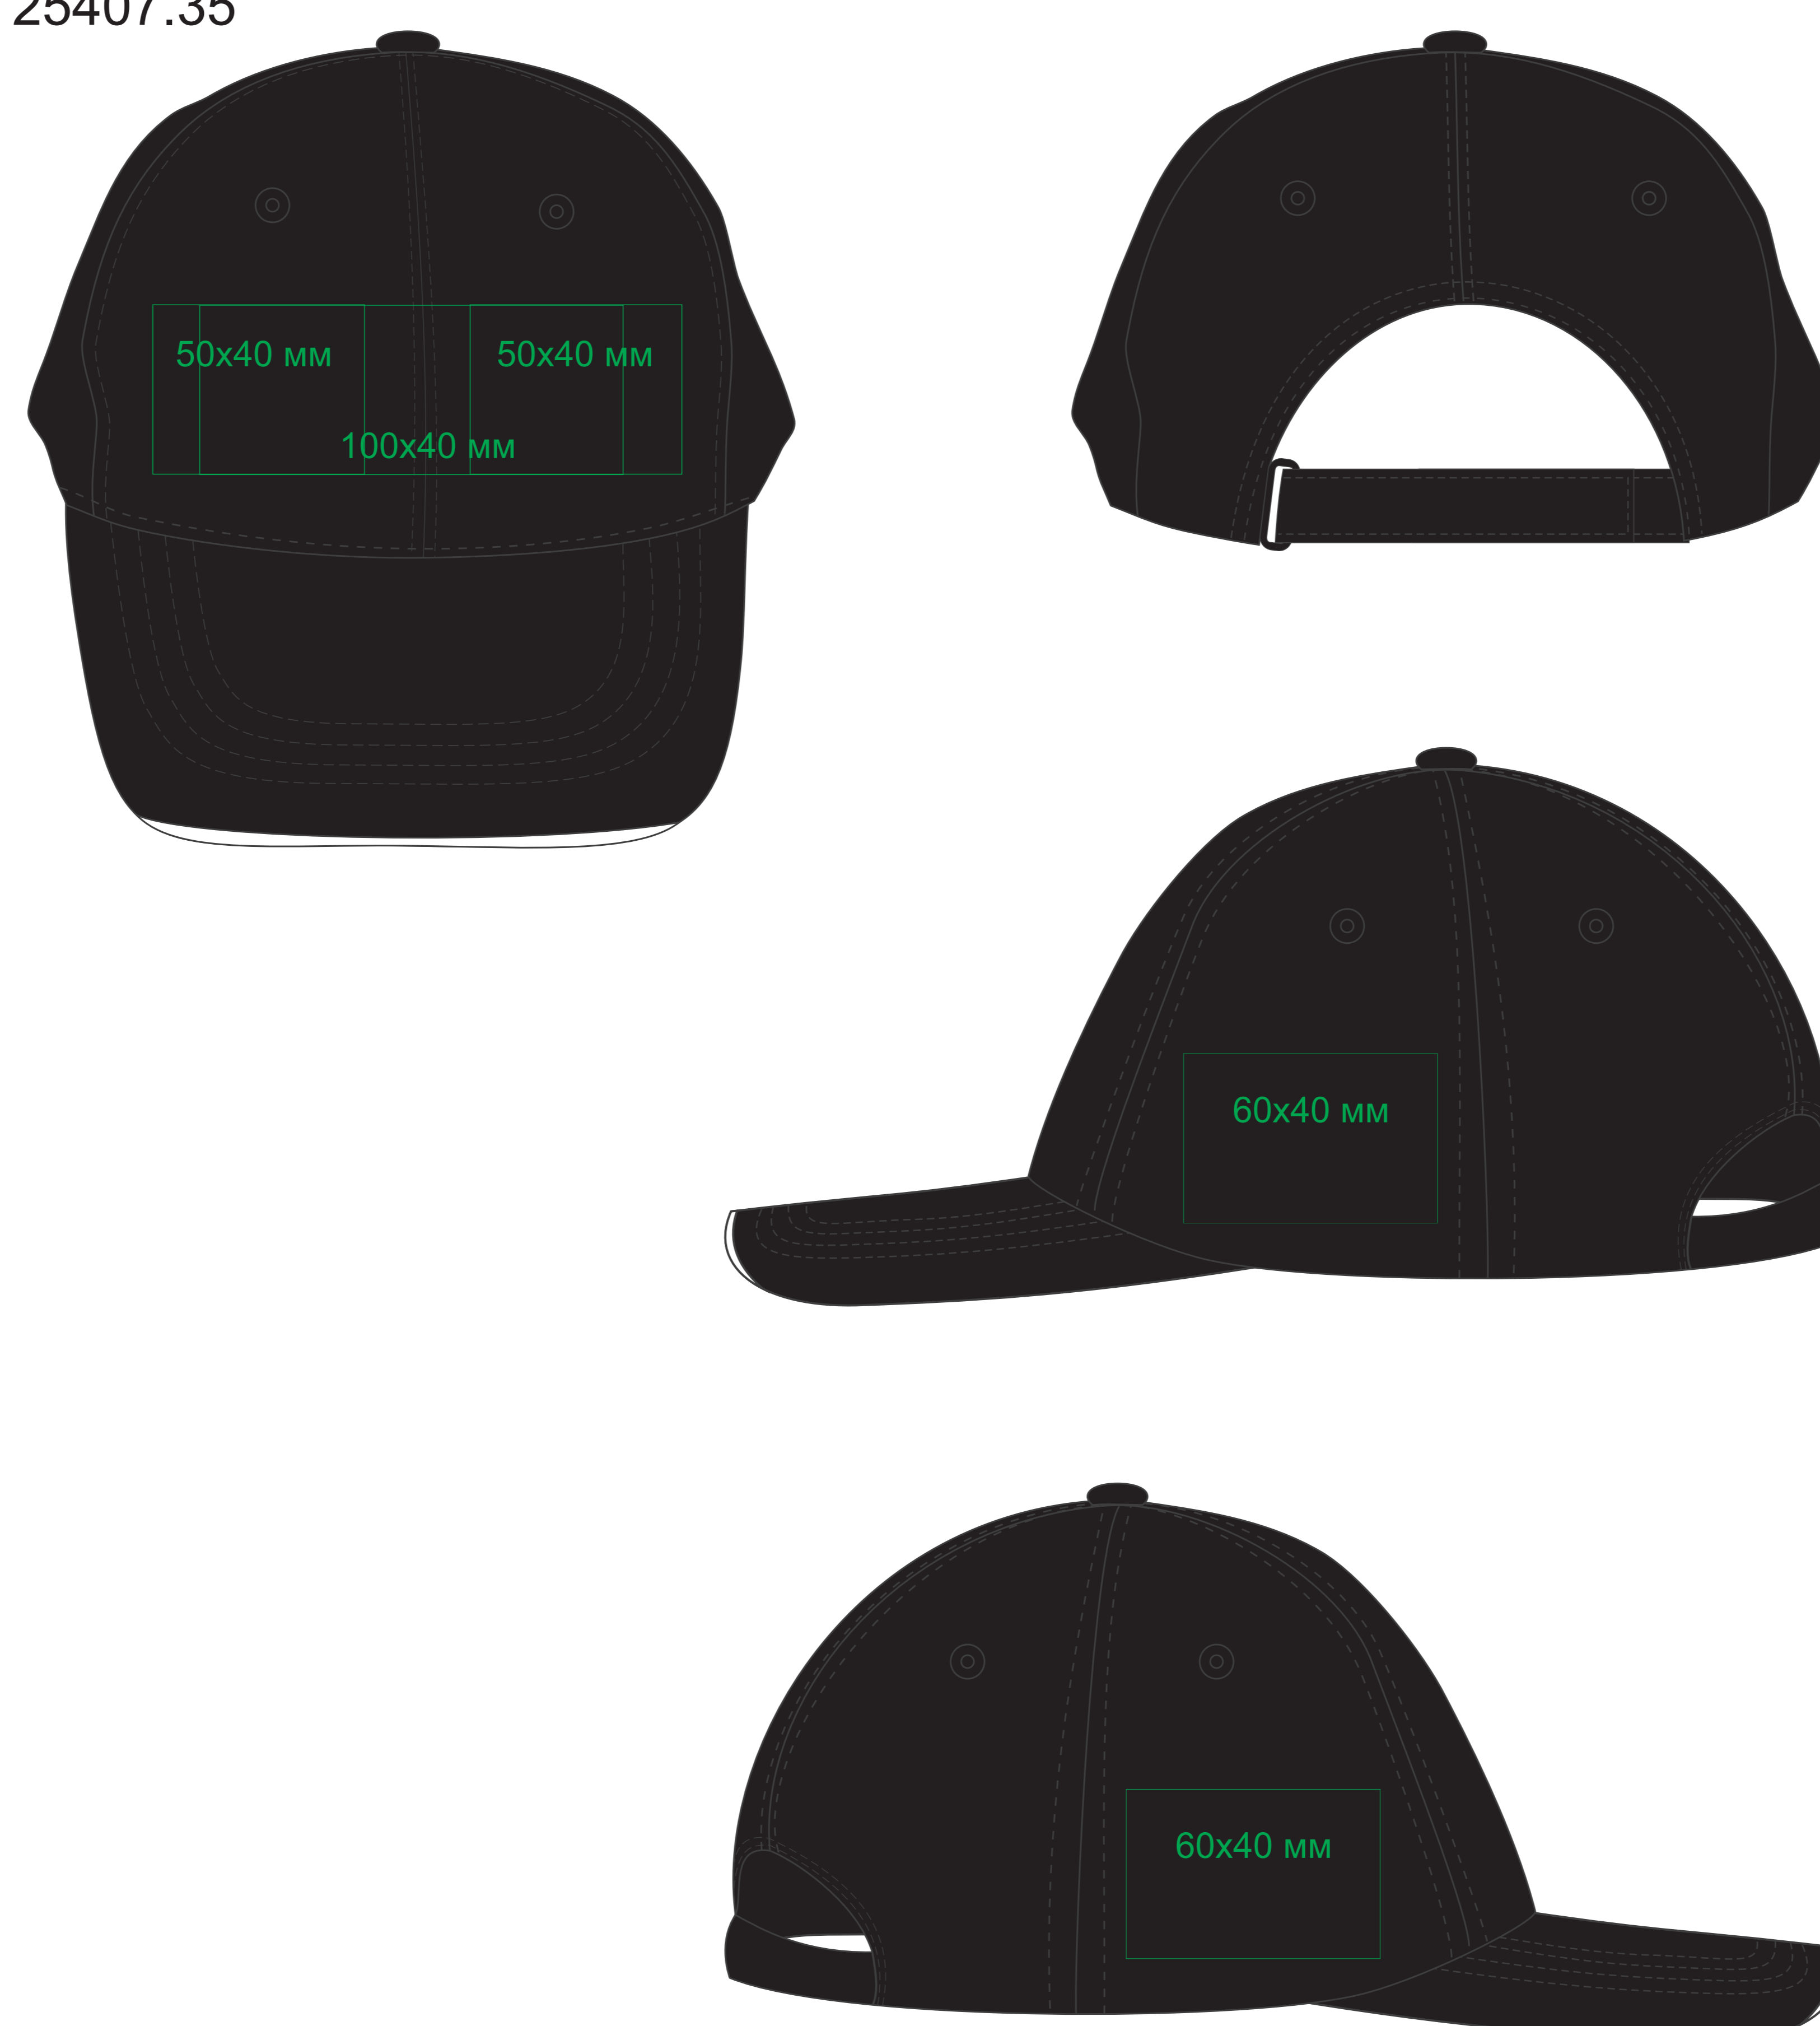

Бейсболка "ESTORIL ", 6 клиньев, 25407

метод нанесения: вышивка, 3D вышивка (на лбу по центру возможно искажение стежков), вышивка шеврона

25407.01

25407.25

25407.17

25407.08

25407.35

25407.29