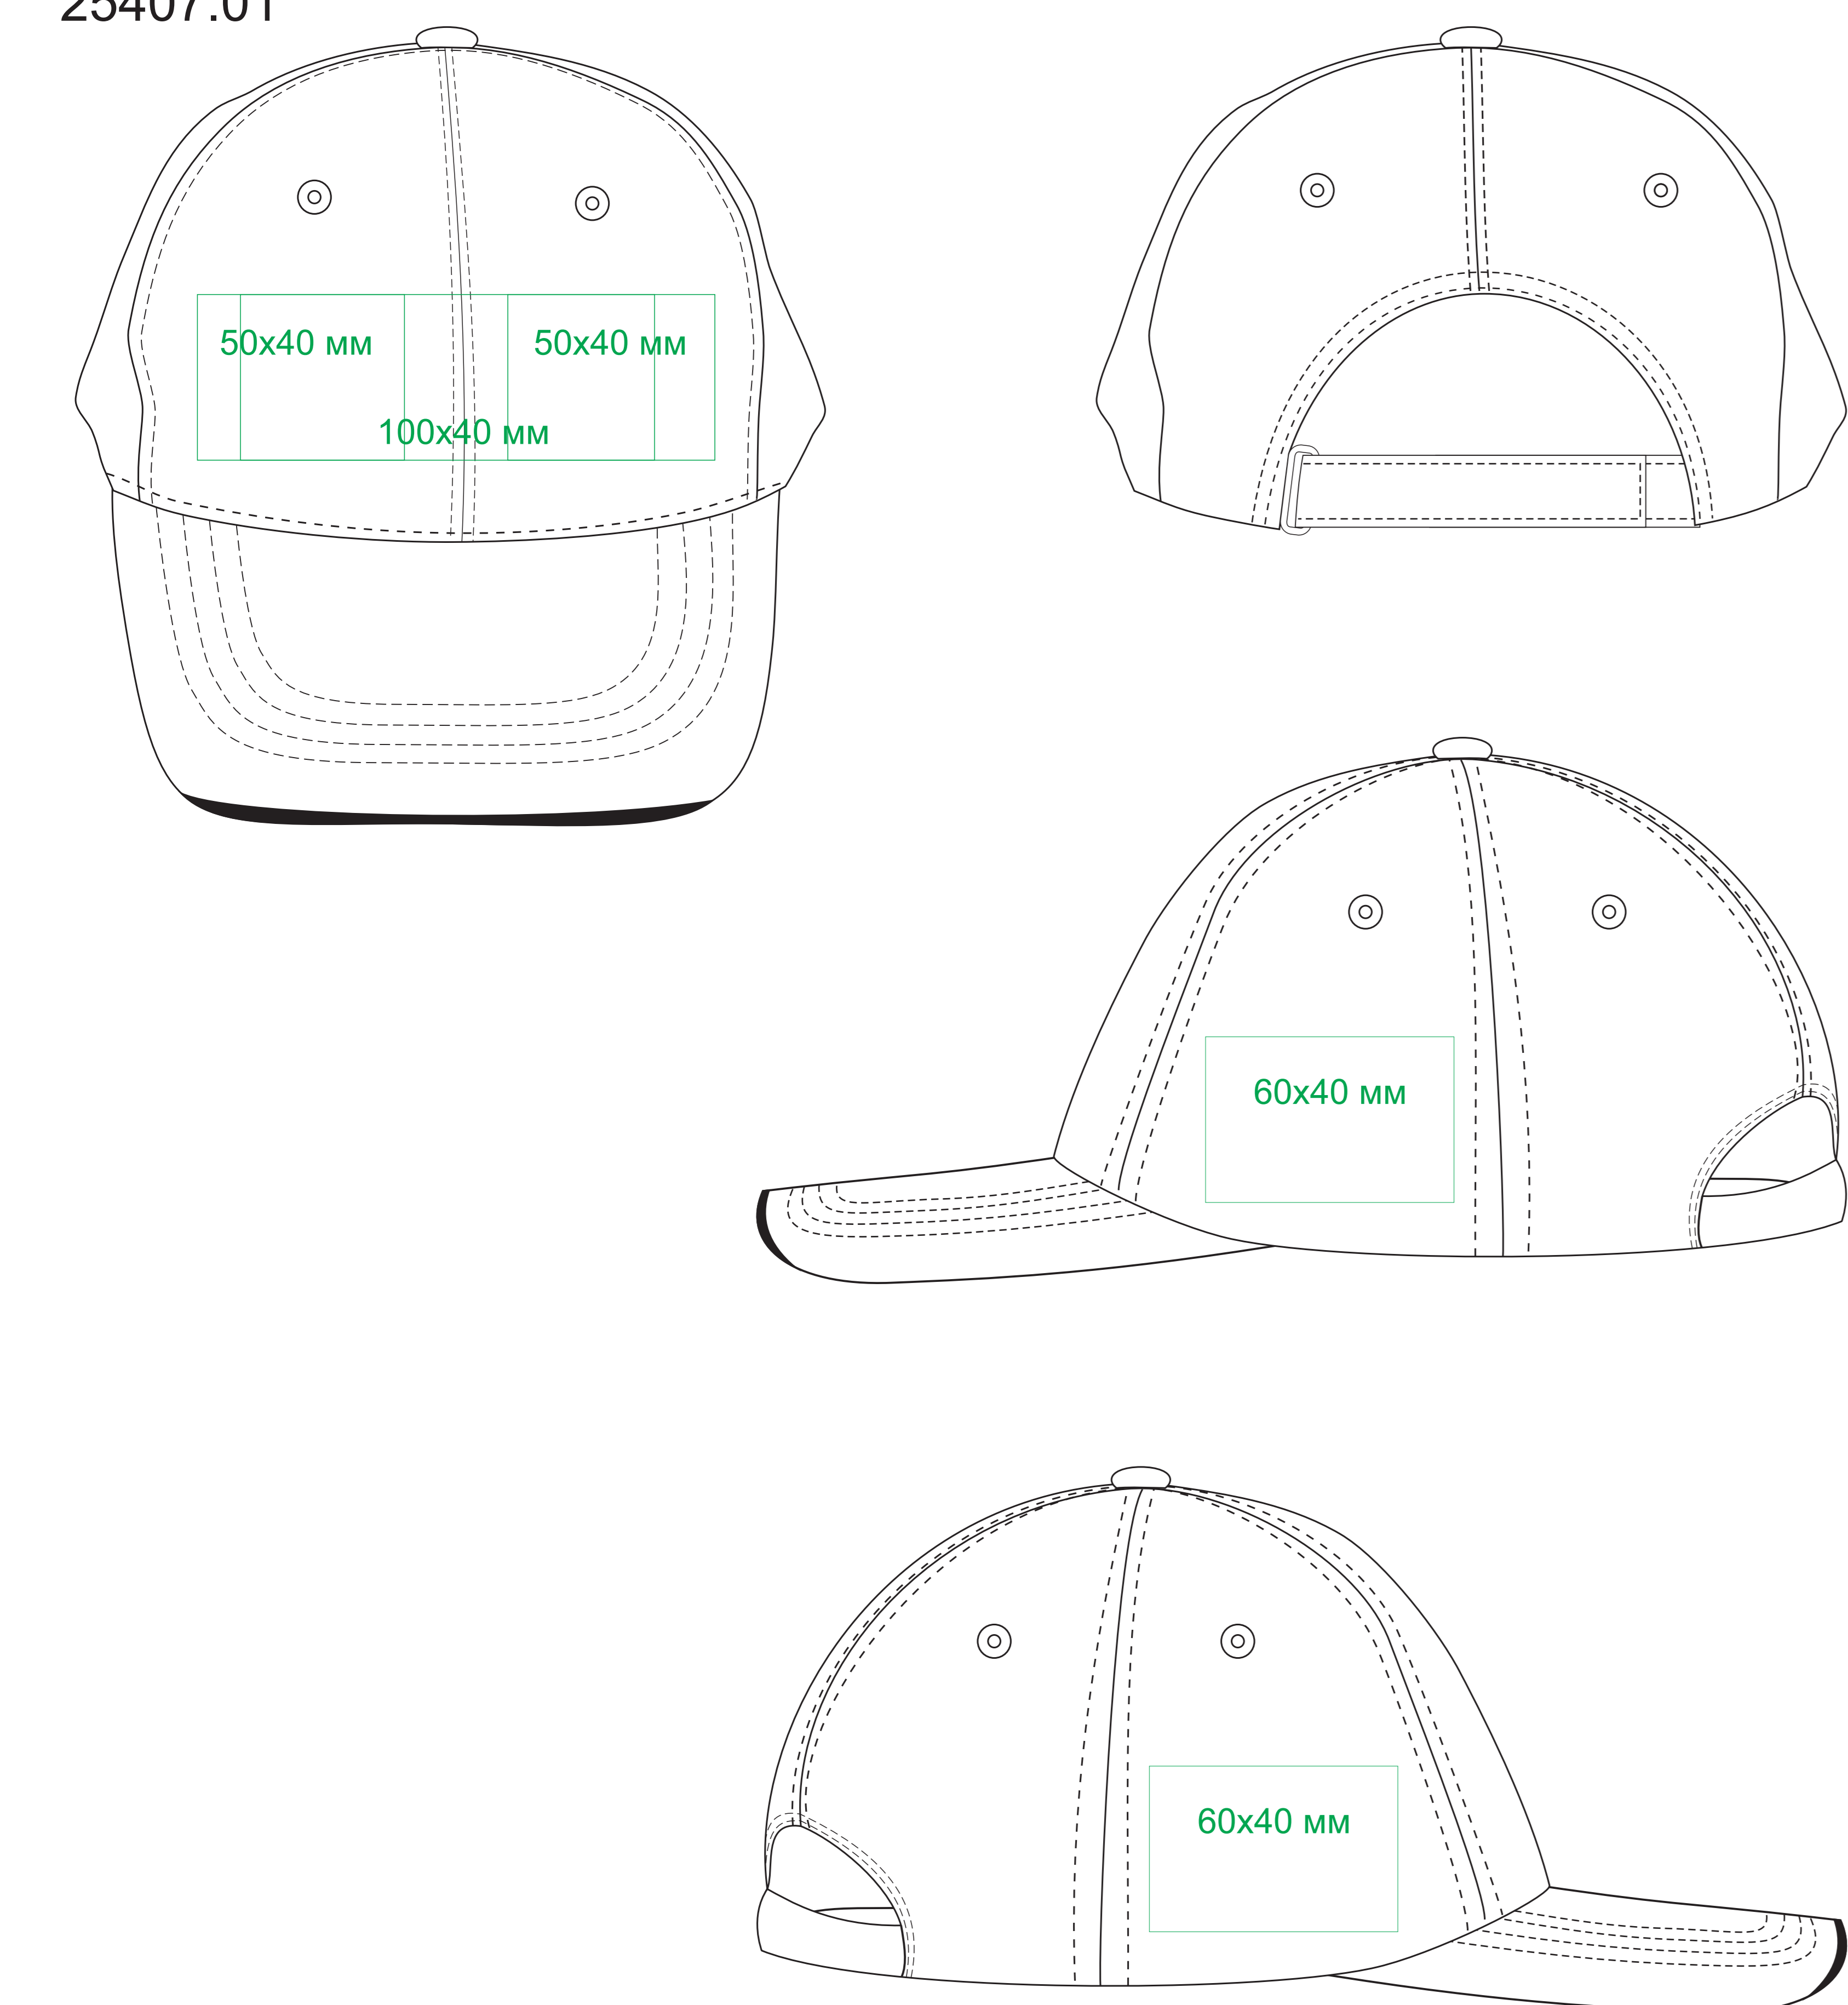

Бейсболка "ESTORIL ", 6 клиньев, 25407

метод нанесения: вышивка, 3D вышивка (на лбу по центру возможно искажение стежков), вышивка шеврона

25407.01

25407.25

25407.17

25407.08

25407.35

25407.29