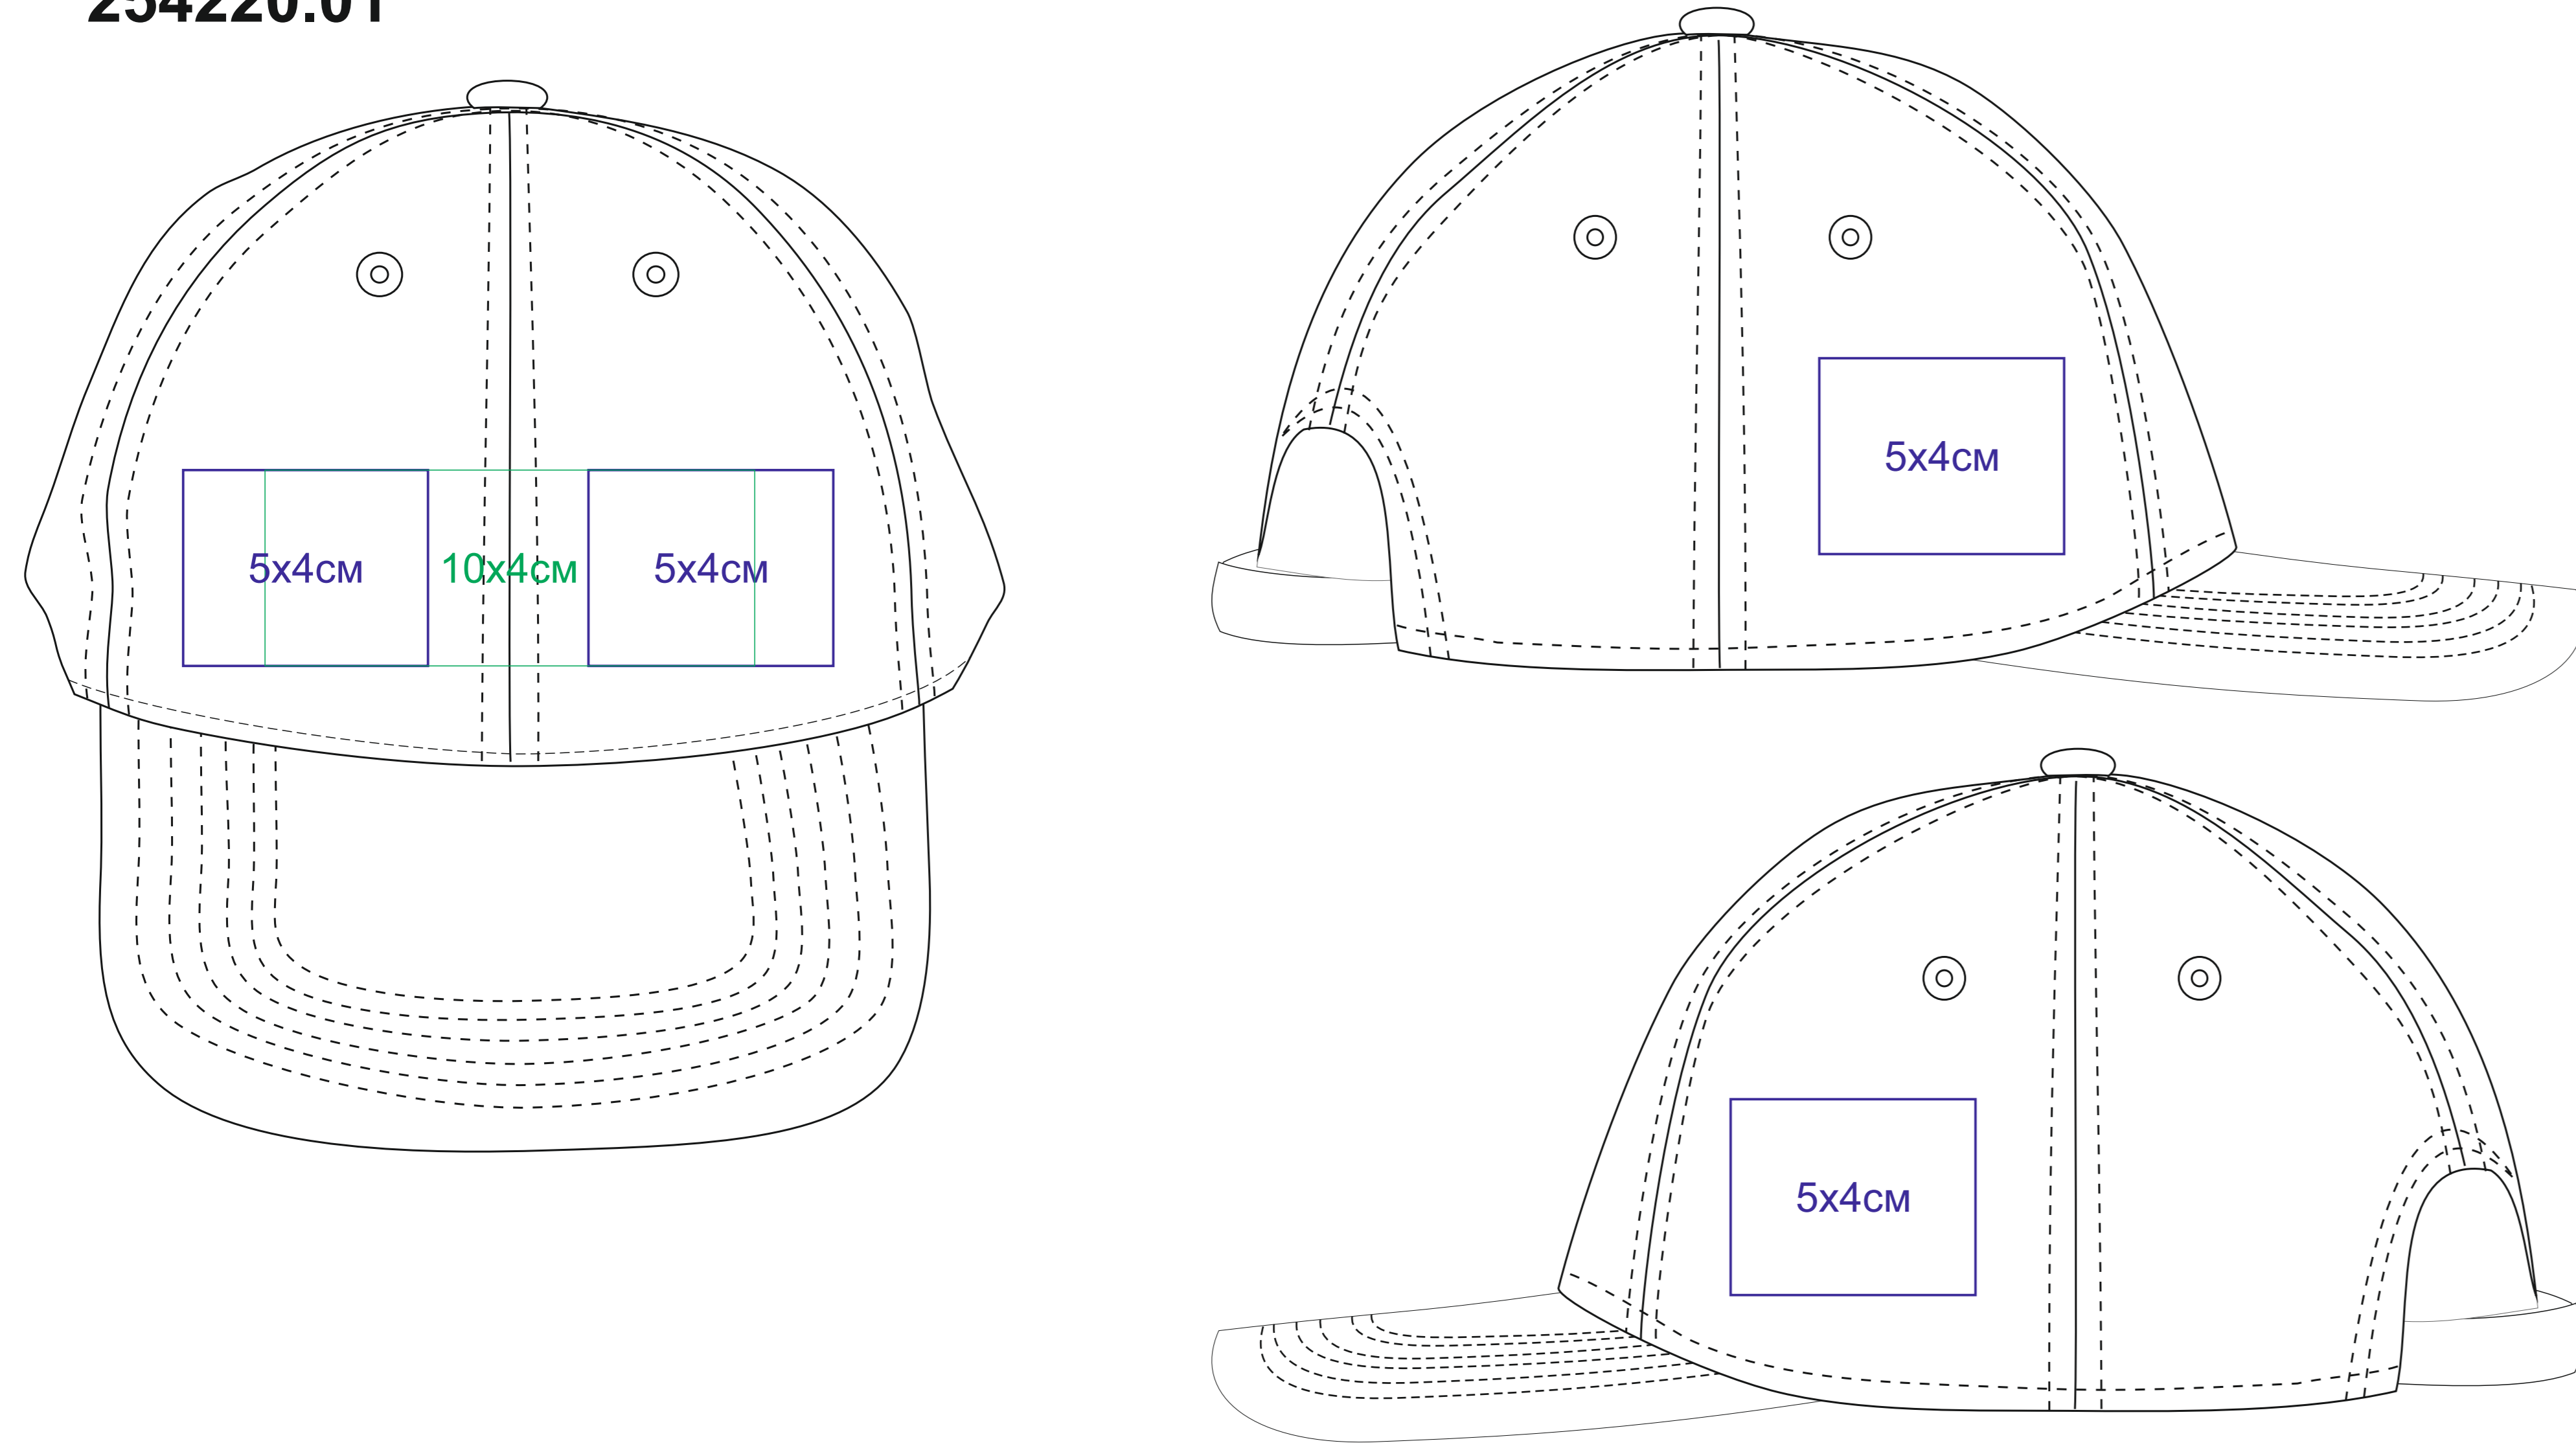

**Бейсболка "RECY FEEL"**

**Артикул: 254220**

**Метод: ВЫШИВКА, термотрансфер**

**Из-за шва возможно искажение логотипа**

**254220.01**

**254220.26**

**254220.35**