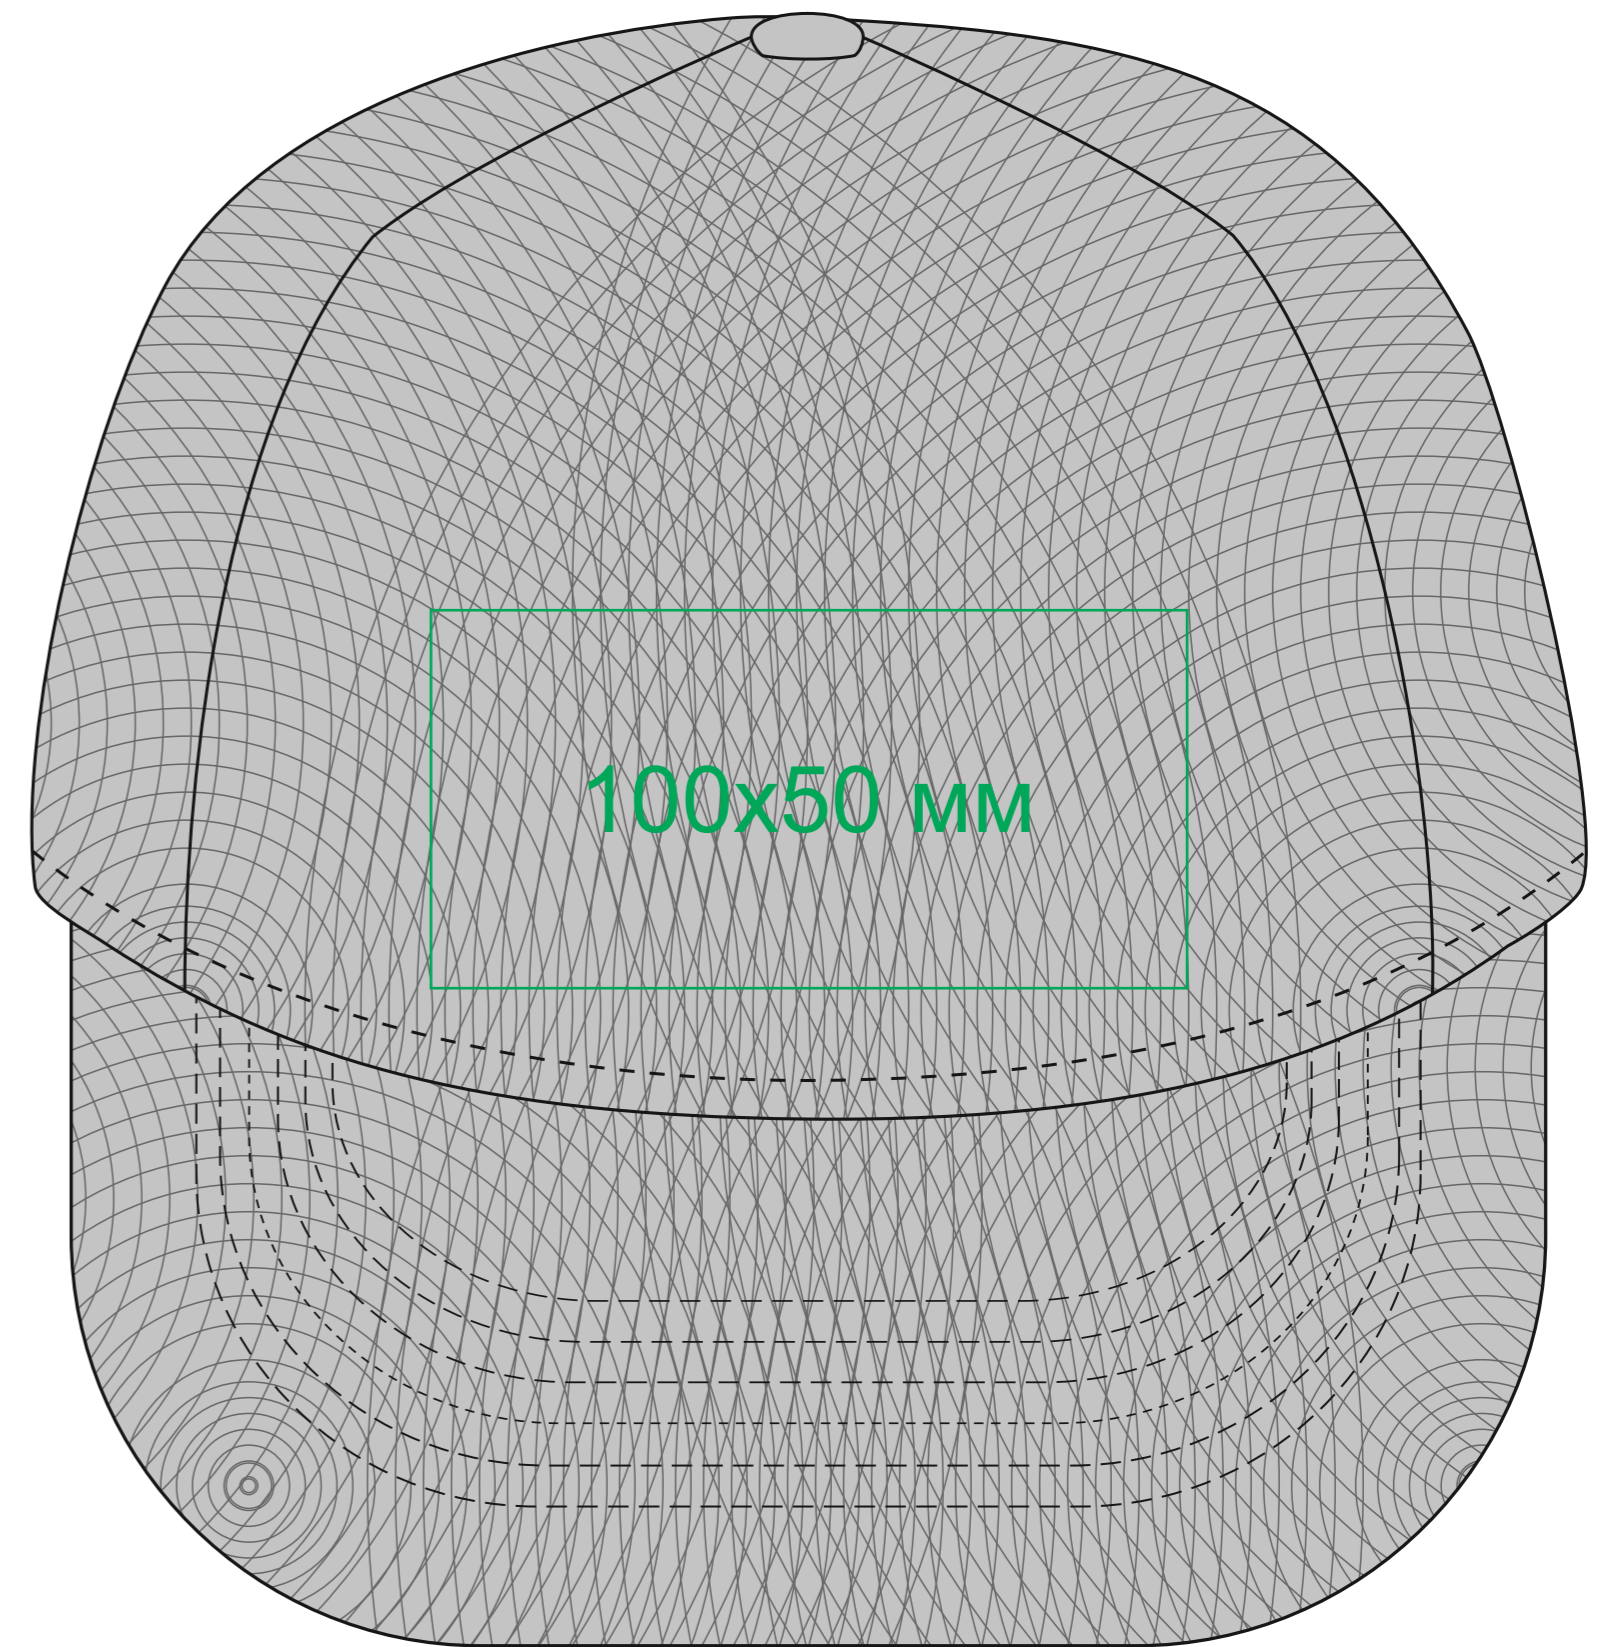

Бейсболка снэп бэк "SNAP-ONE", 100% полиэстер , 25459

метод нанесения: **вышивка**, **вышивка шеврона**

25459.26

Из-за текстуры и шва по центру бейсболки возможно искажение логотипа

25459.29

Из-за текстуры и шва по центру бейсболки возможно искажение логотипа

25459.35

Из-за текстуры и шва по центру бейсболки возможно искажение логотипа

25459.01

Из-за текстуры и шва по центру бейсболки возможно искажение логотипа