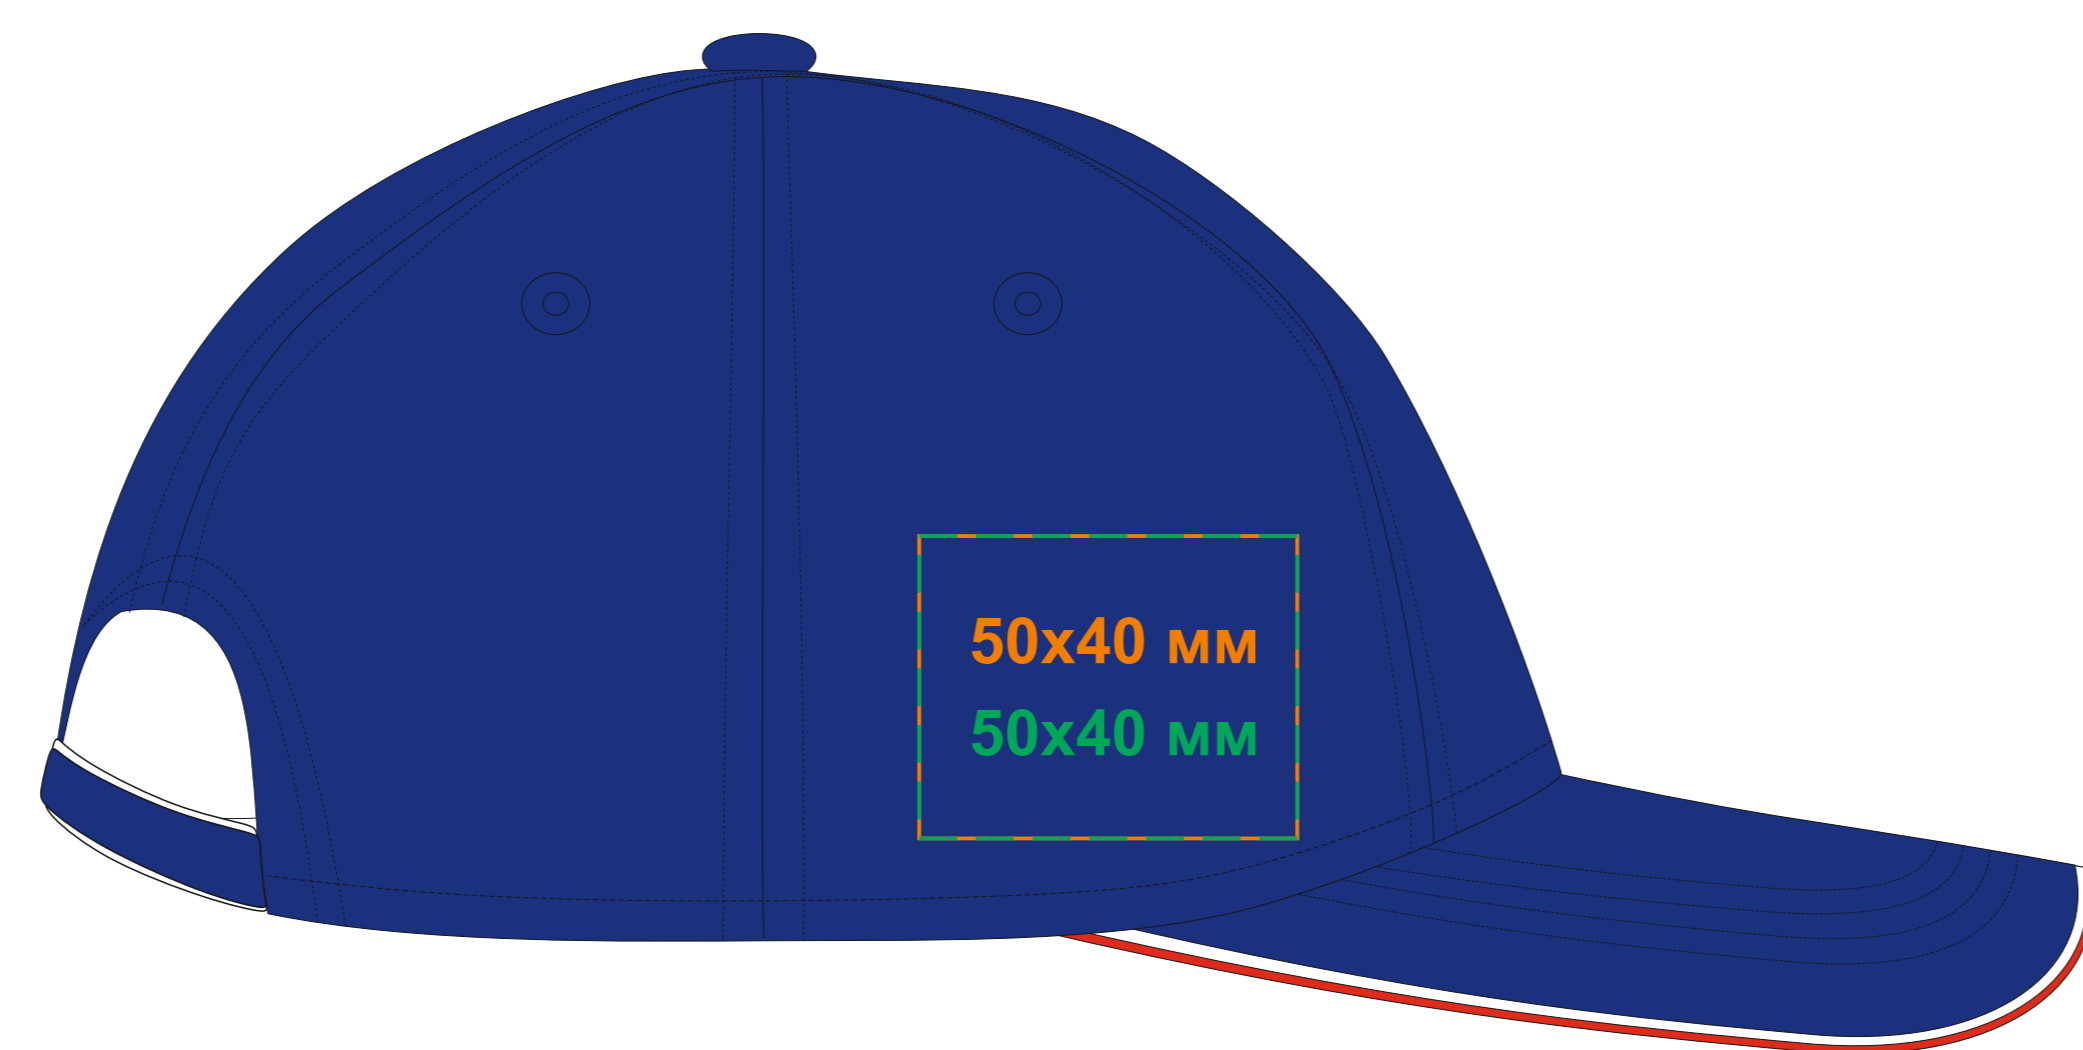

Бейсболка " Zoom Piping Sandvich", 6 клиньев, застежка на липучке; 30% хлопок, 65% полиэстер

Метод: **вышивка**, **термотрансфер**, вышивка шеврона

**Возможно искажение логотипа из-за шва(лоб)**

25445.22