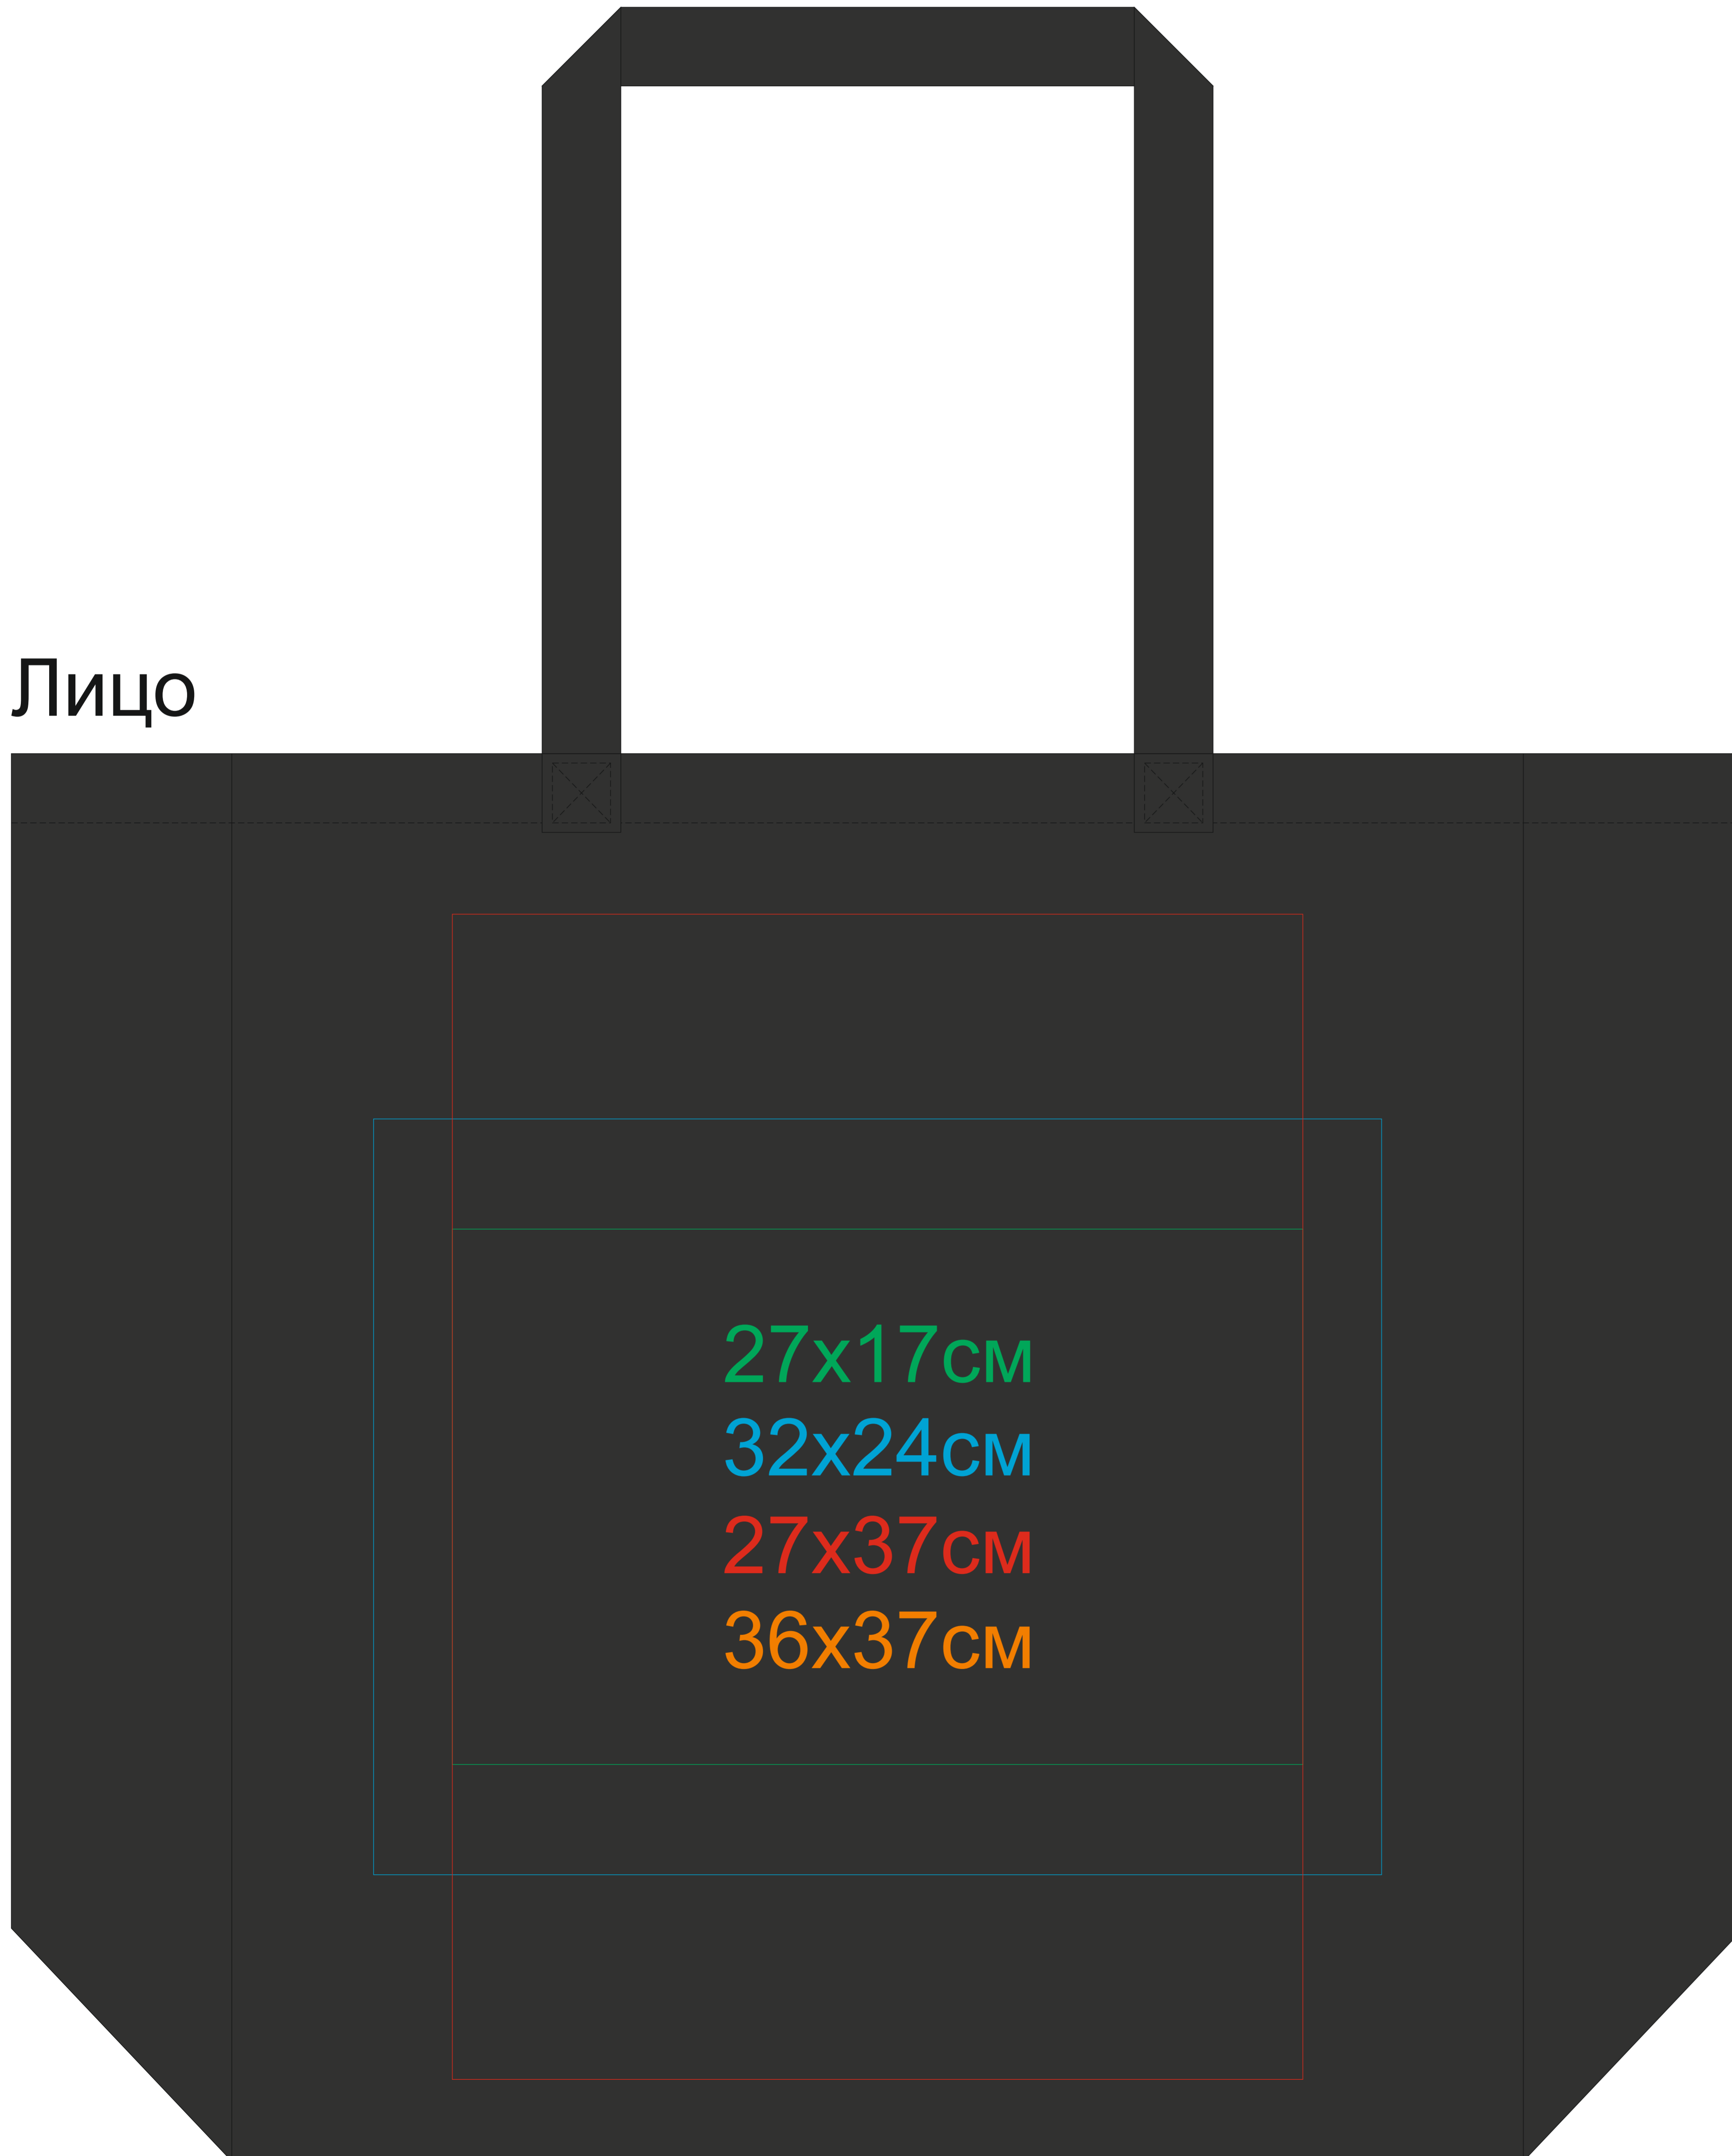

Сумка для покупок MALL BIG 220, черный 100% хлопок
арт. 16105

Методы нанесения: **шелкография**, **термотрансфер**, **DTF печать**, **вышивка**

Лицо

Оборот