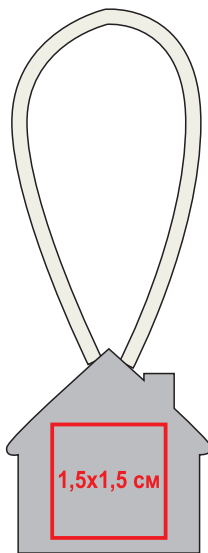

Брелок VOLKY, металл/силикон

Артикул: 344610

Метод: **лазерная гравировка (рекомендуем с чернением)**

344610/01

лицо

оборот

344610/08

лицо

оборот

344610/24

лицо

оборот