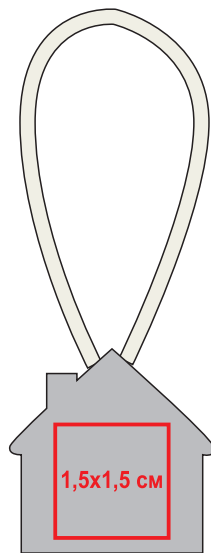

Брелок VOLKY, металл/силикон

Артикул: 344610

Метод: **лазерная гравировка (рекомендуем с чернением)**

344610/01

лицо

оборот

344610/08

лицо

оборот

344610/24

лицо

оборот