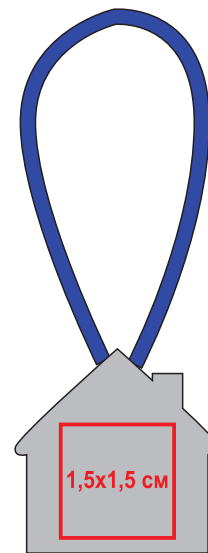

Брелок VOLKY, металл/силикон

Артикул: 344610

Метод: **лазерная гравировка (рекомендуем с чернением)**

344610/01

лицо

оборот

344610/08

лицо

оборот

344610/24

лицо

оборот