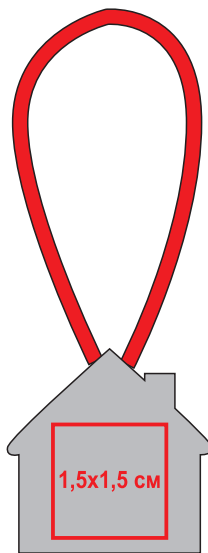

Брелок VOLKY, металл/силикон

Артикул: 344610

Метод: **лазерная гравировка (рекомендуем с чернением)**

344610/01

лицо

оборот

344610/08

лицо

оборот

344610/24

лицо

оборот