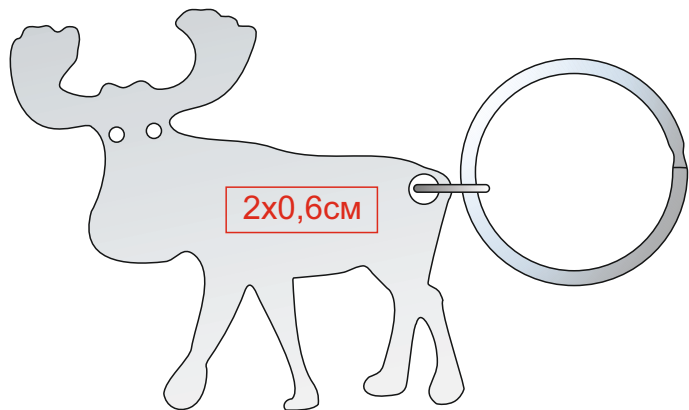

Брелок-открывалка "Рудольф»

Артикул: 345892

Метод: **гравировка(можно с чернением)**

Лицо

Оборот