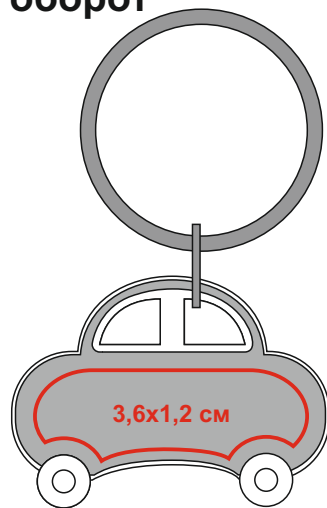

Брелок RADER, металл

Артикул: 345358

Метод: **лазерная гравировка, лазерная гравировка с чернением**

345358/01

лицо

оборот

345358/08

лицо

оборот

345358/25

лицо

оборот