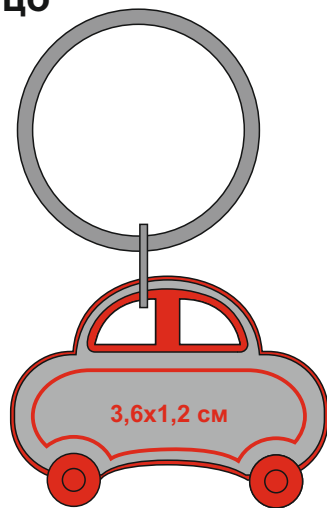

Брелок RADER, металл

Артикул: 345358

Метод: **лазерная гравировка, лазерная гравировка с чернением**

345358/01

лицо

оборот

345358/08

лицо

оборот

345358/25

лицо

оборот