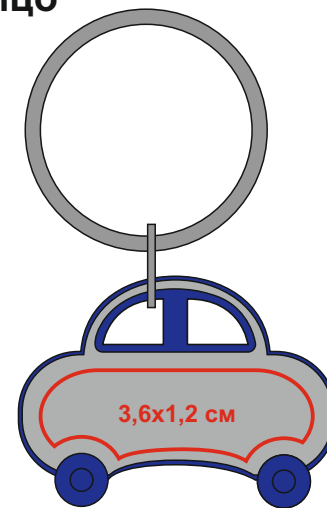

Брелок RADER, металл

Артикул: 345358

Метод: **лазерная гравировка, лазерная гравировка с чернением**

345358/01

лицо

оборот

345358/08

лицо

оборот

345358/25

лицо

оборот