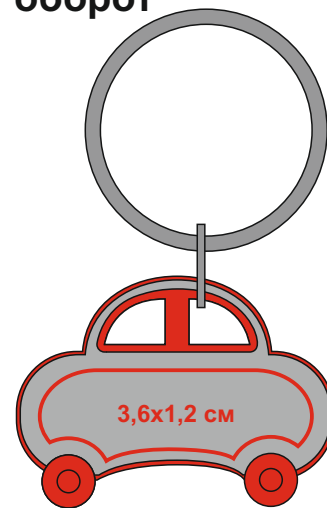

Брелок RADER, металл

Артикул: 345358

Метод: **лазерная гравировка, лазерная гравировка с чернением**

345358/01

лицо

оборот

345358/08

лицо

оборот

345358/25

лицо

оборот