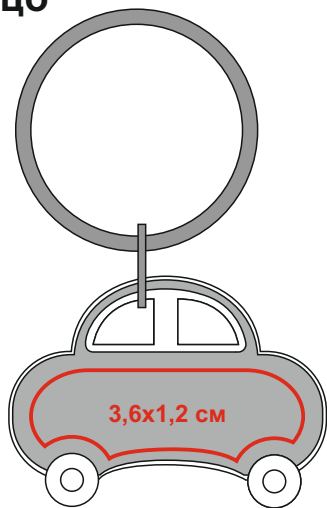

Брелок RADER, металл

Артикул: 345358

Метод: **лазерная гравировка, лазерная гравировка с чернением**

345358/01

лицо

оборот

345358/08

лицо

оборот

345358/25

лицо

оборот