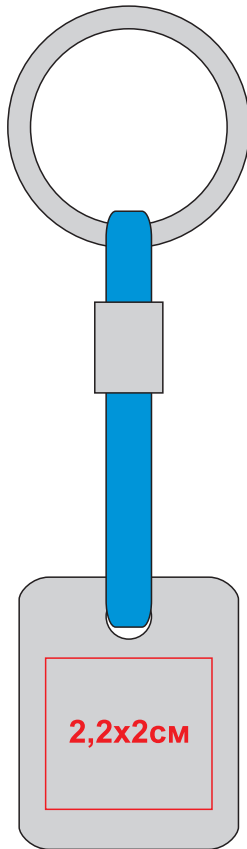

# Брелок "TAG"

Артикул: 8724

Метод: **лазерная гравировка**

8724/08

лицо

оборот

8724/24

лицо

оборот

8724/15

лицо

оборот