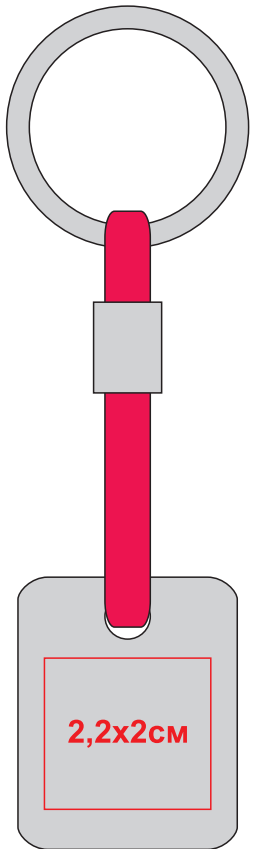

# Брелок "TAG"

Артикул: 8724

Метод: **лазерная гравировка**

8724/08

лицо

оборот

8724/24

лицо

оборот

8724/15

лицо

оборот