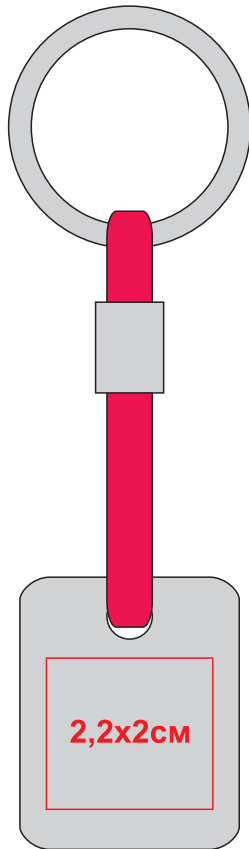

# Брелок "TAG"

Артикул: 8724

Метод: **лазерная гравировка**

8724/08

лицо

оборот

8724/24

лицо

оборот

8724/15

лицо

оборот