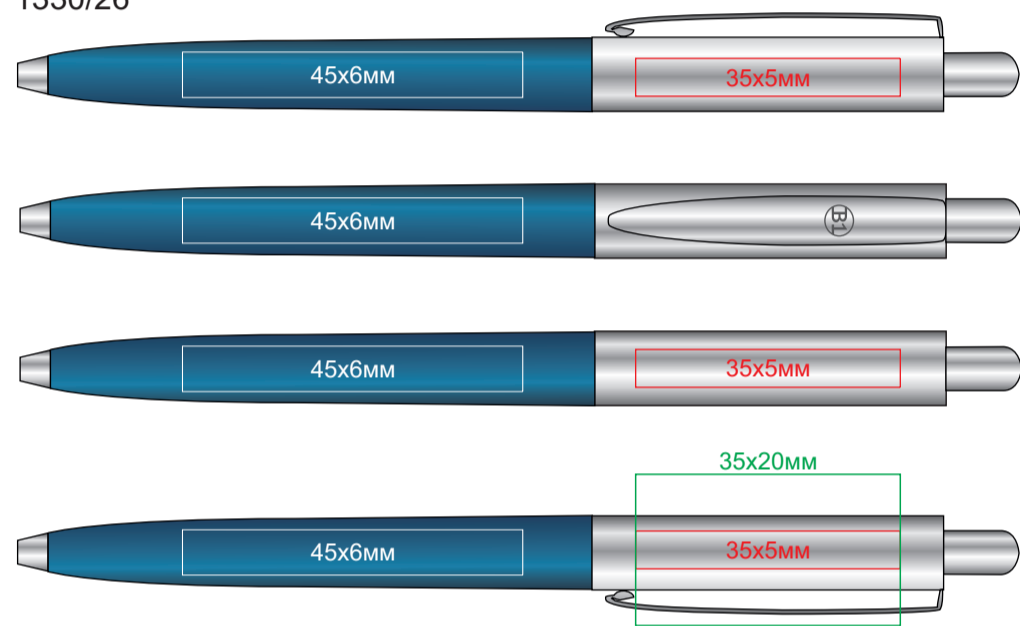

Ручка Business арт. 1330

методы нанесения: гравировка, тампопечать, круговая гравировка

1330/01

1330/18

1330/13

1330/26

1330/17

1330/35