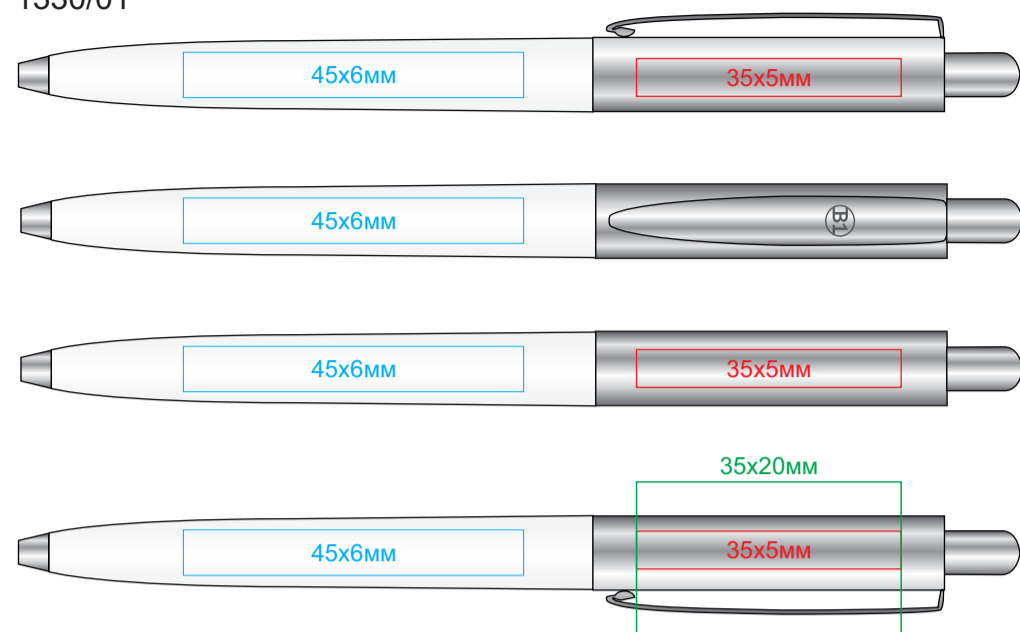

Ручка Business арт. 1330

методы нанесения: гравировка, тампопечать, круговая гравировка

1330/01

1330/18

1330/13

1330/26

1330/17

1330/35