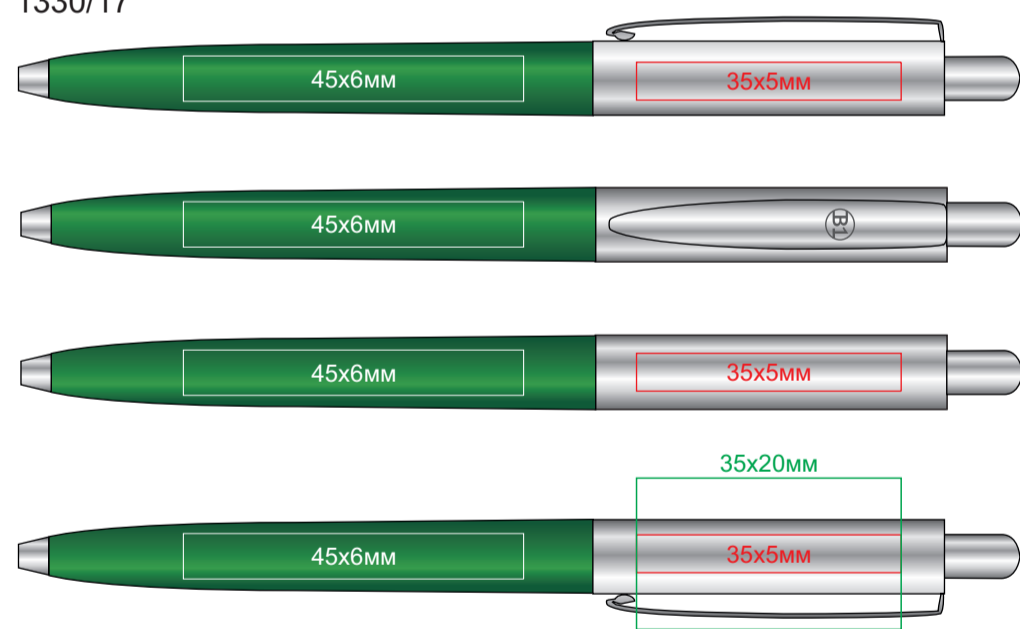

Ручка Business арт. 1330

методы нанесения: гравировка, тампопечать, круговая гравировка

1330/01

1330/18

1330/13

1330/26

1330/17

1330/35