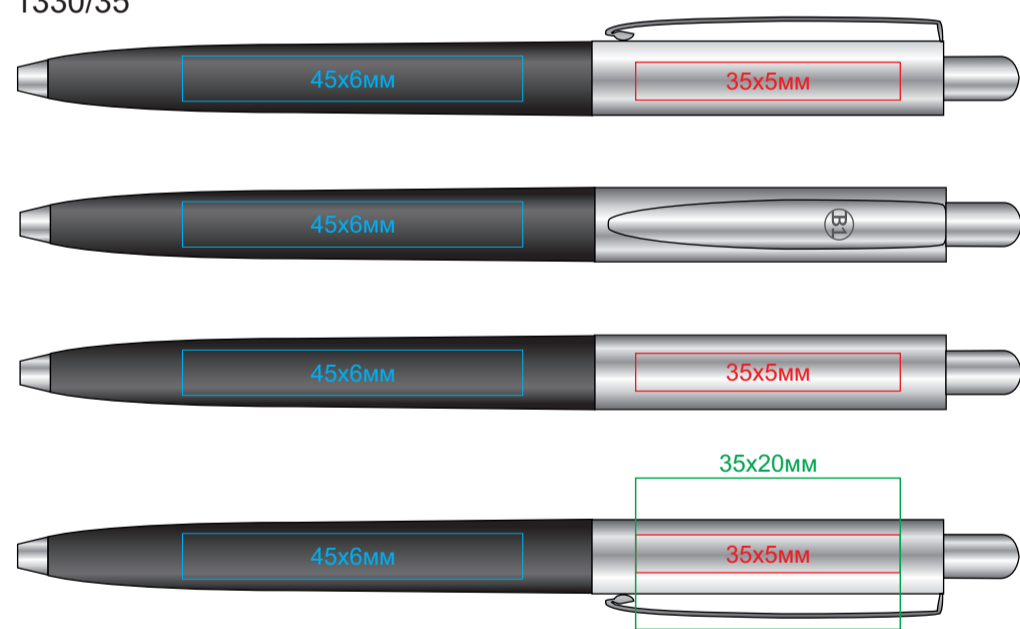

Ручка Business арт. 1330

методы нанесения: гравировка, тампопечать, круговая гравировка

1330/01

1330/18

1330/13

1330/26

1330/17

1330/35