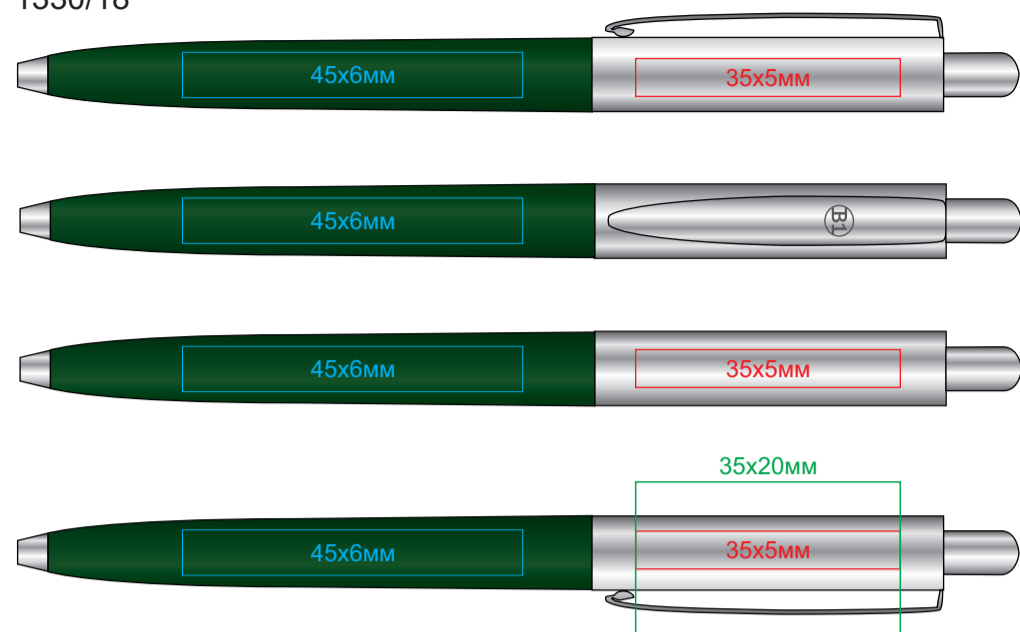

Ручка Business арт. 1330

методы нанесения: гравировка, тампопечать, круговая гравировка

1330/01

1330/18

1330/13

1330/26

1330/17

1330/35