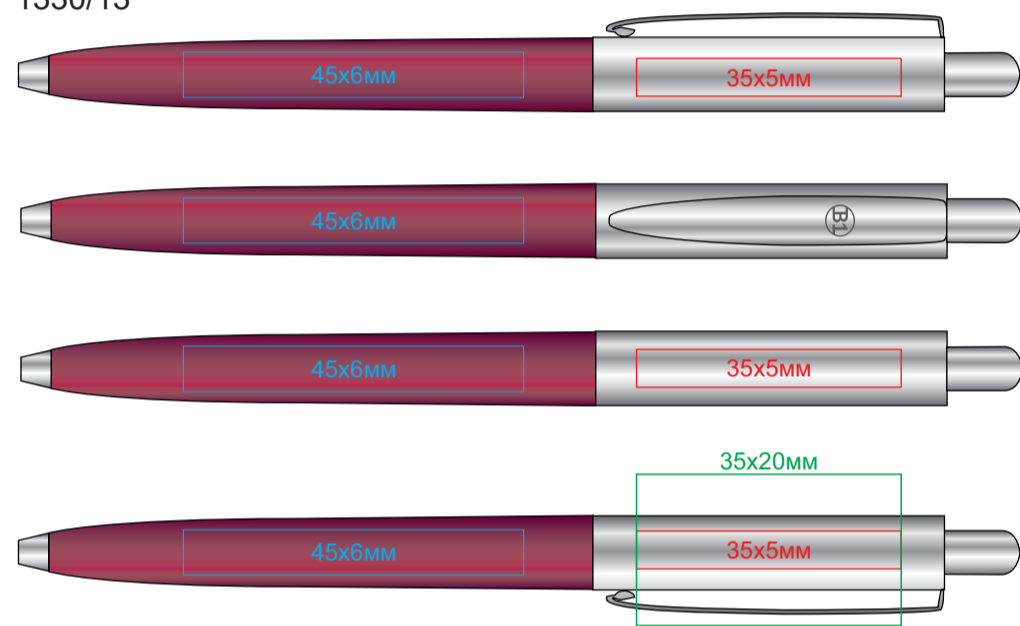

Ручка Business арт. 1330

методы нанесения: гравировка, тампопечать, круговая гравировка

1330/01

1330/18

1330/13

1330/26

1330/17

1330/35