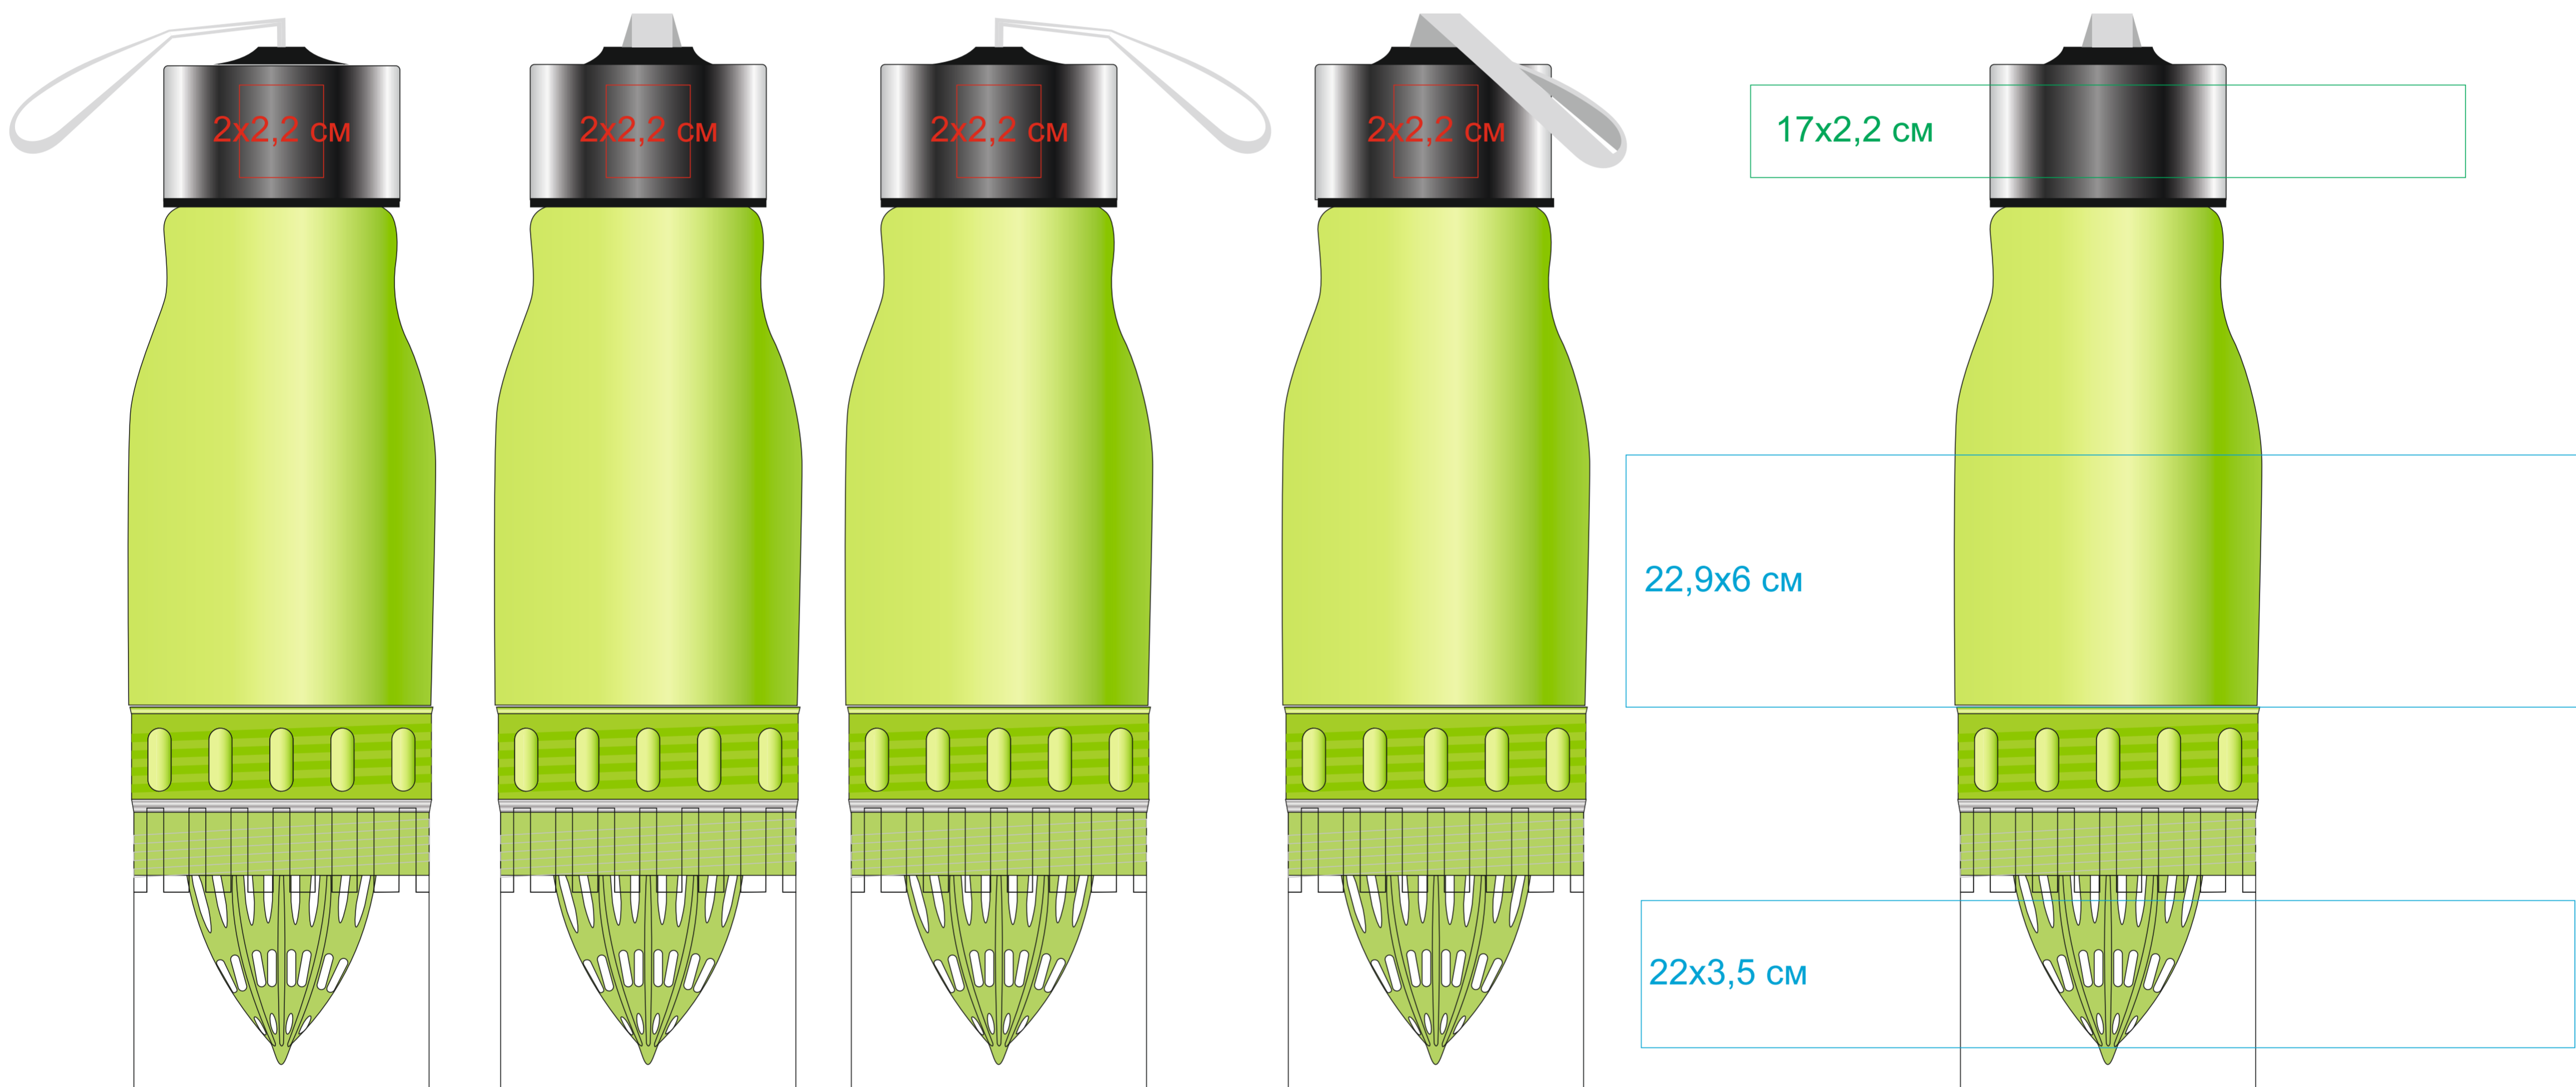

Бутылка SELMY, арт. 345555

Метод нанесения: гравировка, круговая гравировка, круговая УФ-печать

Возможно смещение на 2-3 мм относительно положения крышки

345555/08

345555/15

345555/24