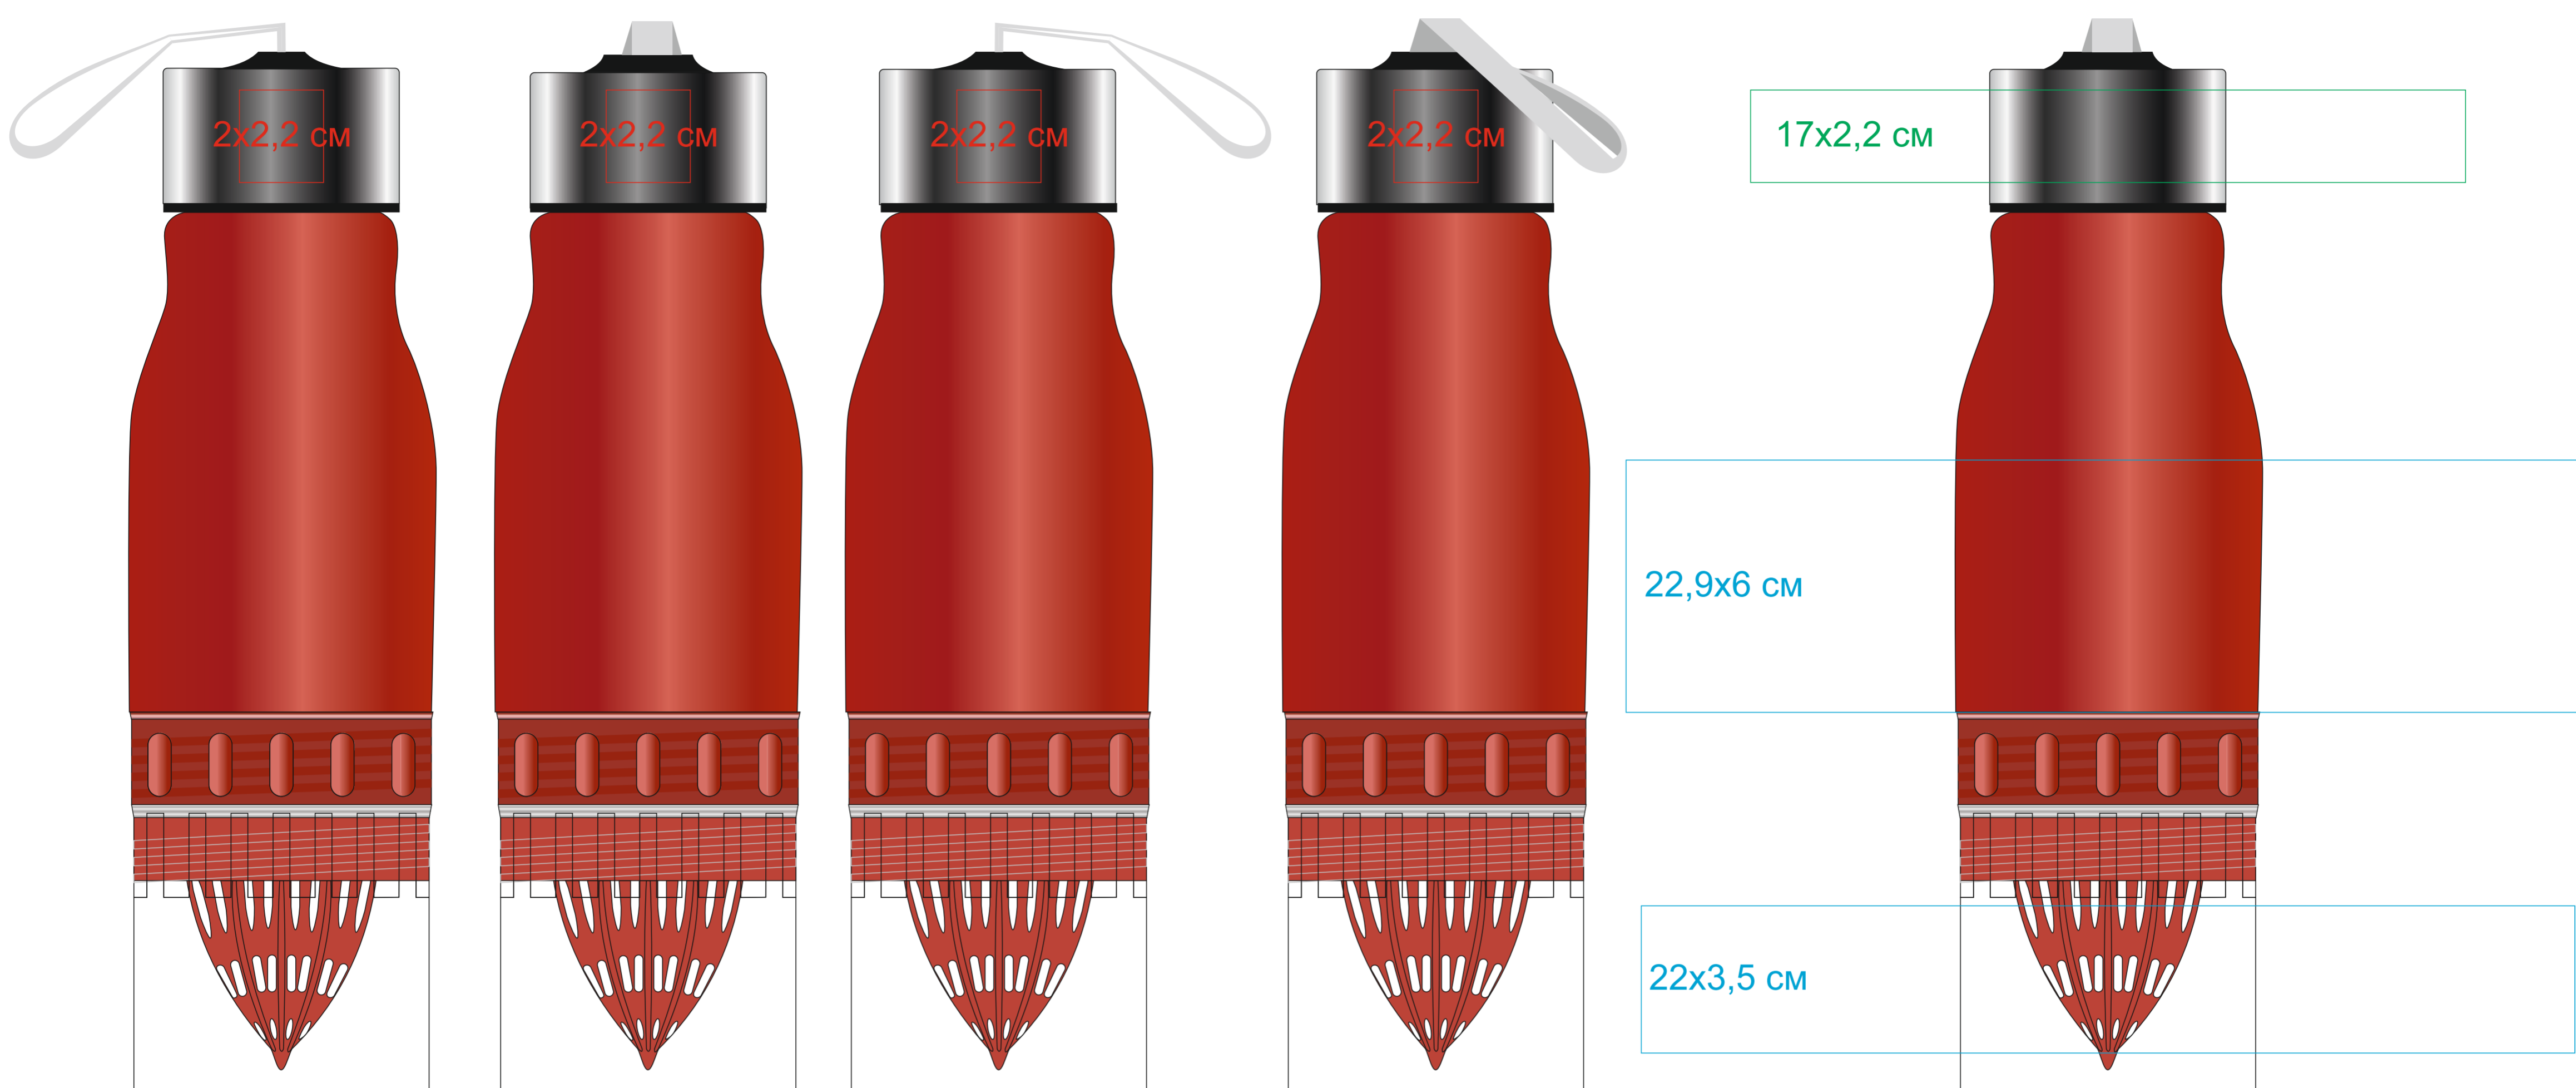

Бутылка SELMY, арт. 345555

Метод нанесения: гравировка, круговая гравировка, круговая УФ-печать

Возможно смещение на 2-3 мм относительно положения крышки

345555/08

345555/15

345555/24